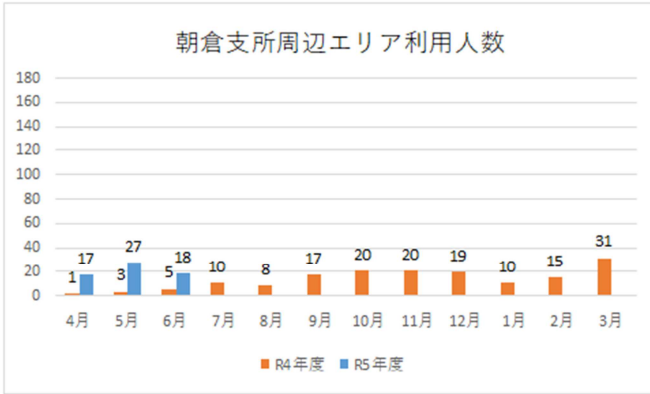

今治市におけるデマンド型乗合タクシー利用実績 (令和 5 年 6 月末現在)

・ 朝倉地域乗合タクシー

・ 吉海地域乗合タクシー

・ チョイソコおおみしま