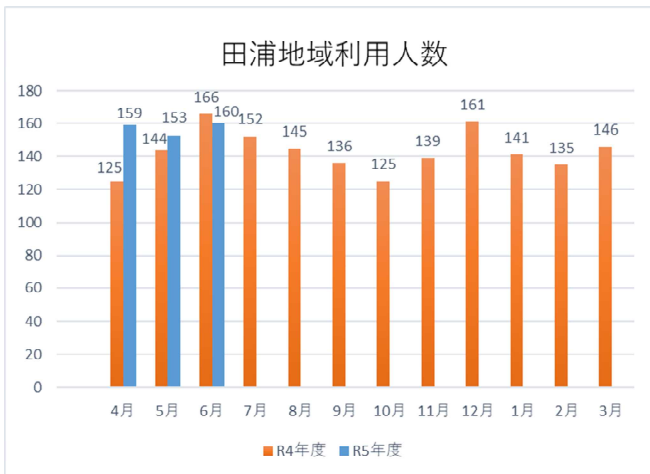

今治市におけるデマンド型乗合タクシー利用実績 (令和 5 年 6 月末現在)

・ 朝倉地域乗合タクシー

・ 吉海地域乗合タクシー

・ チョイソコおおみしま