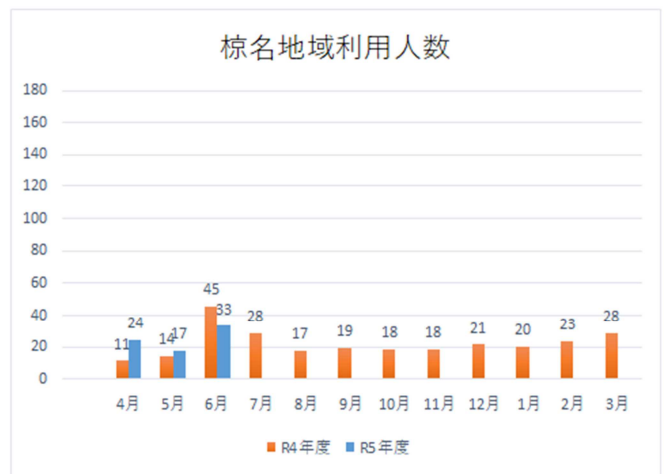

今治市におけるデマンド型乗合タクシー利用実績 (令和 5 年 6 月末現在)

・ 朝倉地域乗合タクシー

・ 吉海地域乗合タクシー

・ チョイソコおおみしま