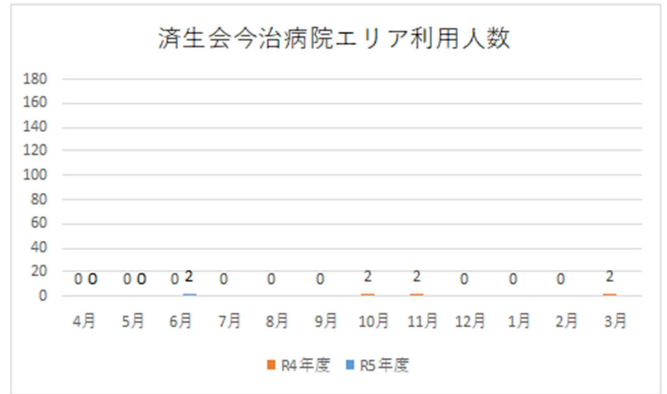

今治市におけるデマンド型乗合タクシー利用実績 (令和 5 年 6 月末現在)

・ 朝倉地域乗合タクシー

・ 吉海地域乗合タクシー

・ チョイソコおおみしま