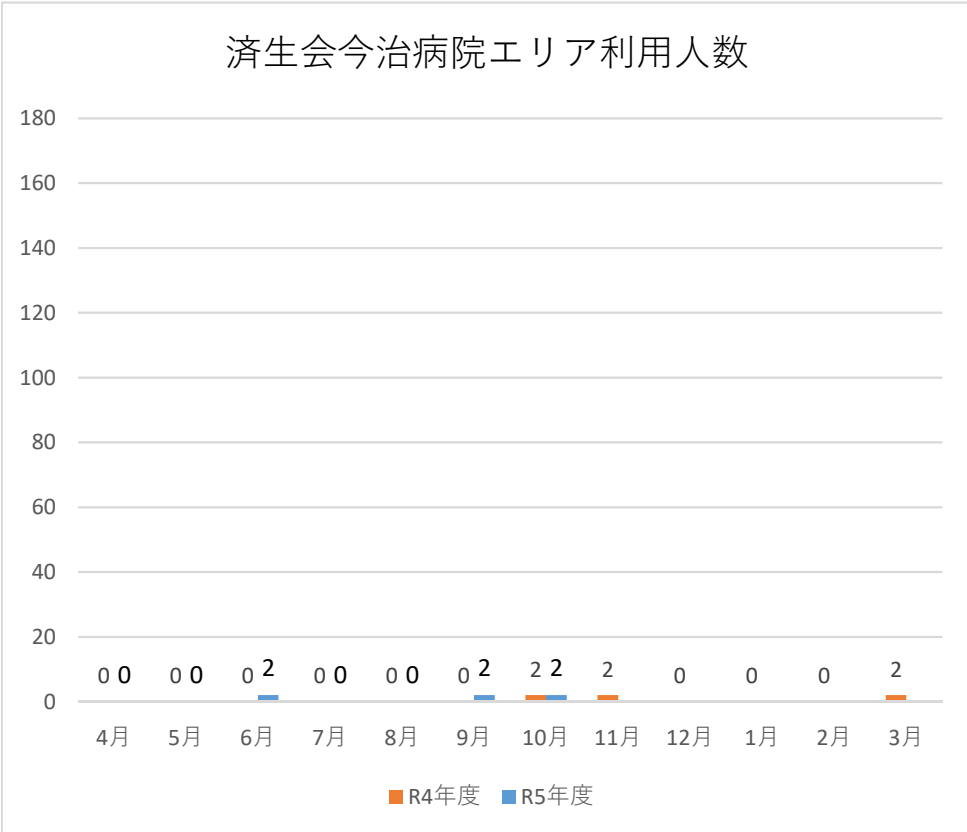

朝倉・吉海地域乗合タクシー利用実績（令和5年10月末現在）

・朝倉地域乗合タクシー

・吉海地域乗合タクシー