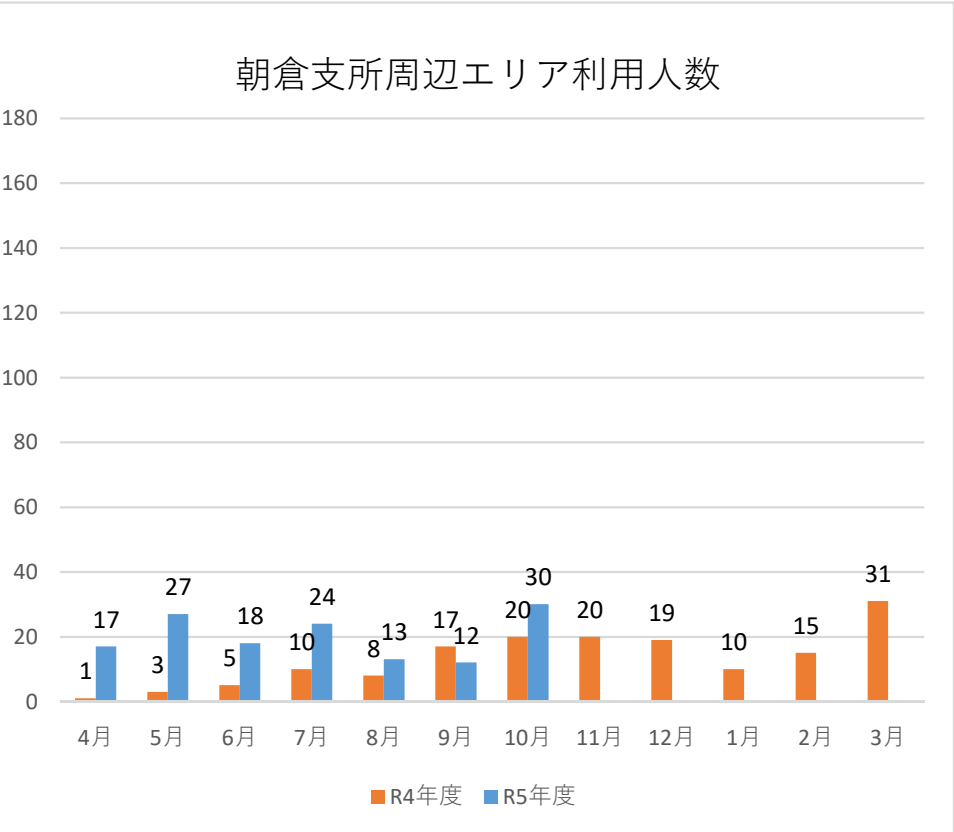

朝倉・吉海地域乗合タクシー利用実績（令和5年10月末現在）

・朝倉地域乗合タクシー

・吉海地域乗合タクシー