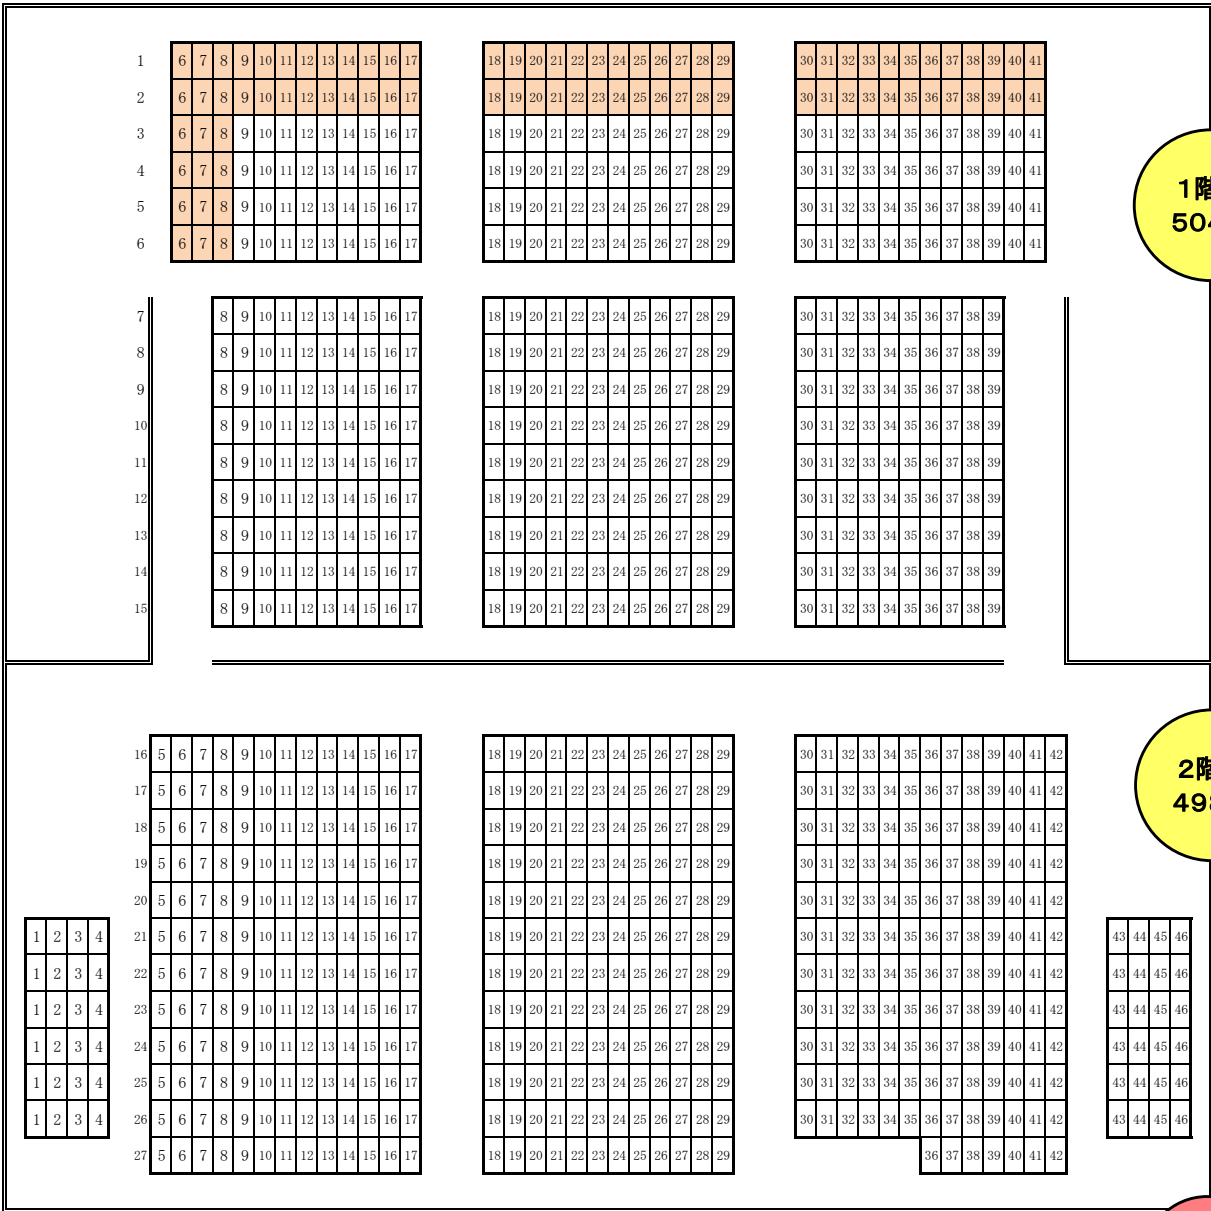

舞台

1階席
504席

2階席
498席

母子鑑賞室
4席

今治市公会堂客席表
[指定座席総数1002席]

は可動席