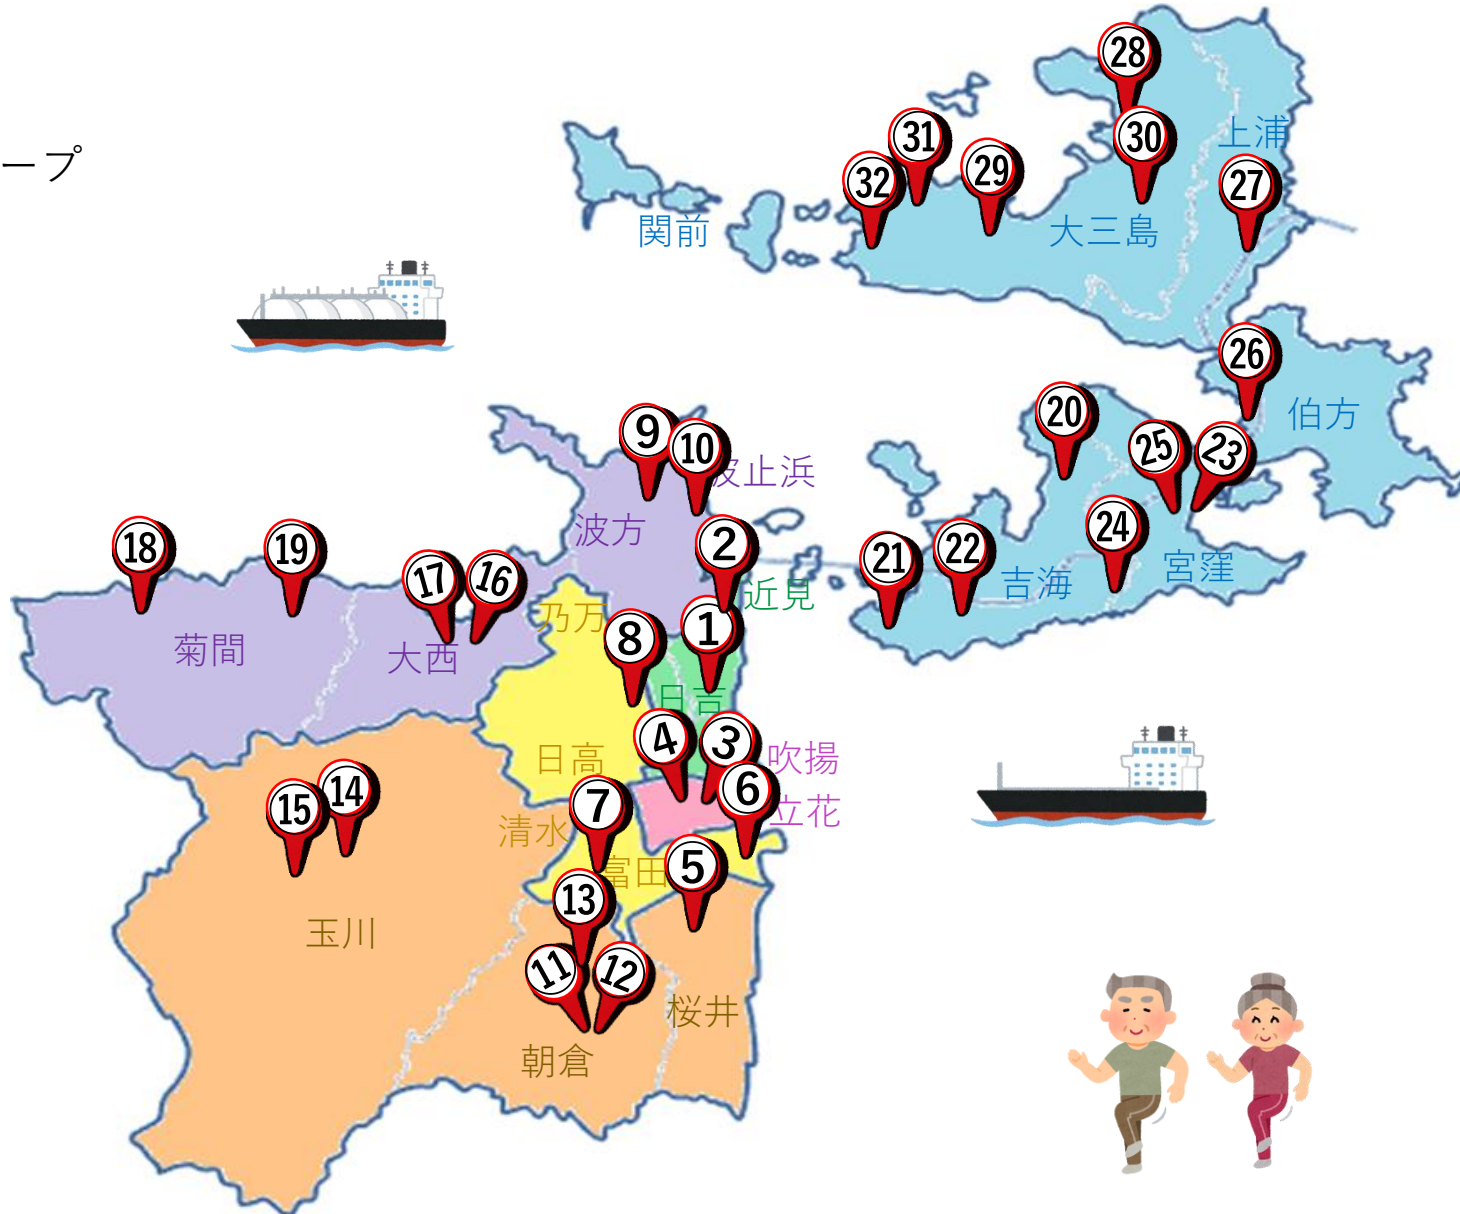

今治市筋力つけタイ！操

実施グループマップ

- ①それいゆの会
- ②さくら会
- ③立花さわやかグループ
- ④ベリーグループ
- ⑤さくらにこにこ会
- ⑥喜田村体操
- ⑦コスモス会
- ⑧にこにこ健康教室
- ⑨筋力つけ隊
- ⑩若わかクラブ
- ⑪筋力つけタイ朝倉
- ⑫ことぶき
- ⑬是行モコの会
- ⑭玉川エイト
- ⑮コスモス
- ⑯大西地区婦人会

- ⑰大西食生活改善推進員
- ⑱菜の花教室
- ⑲亀岡脳若体操
- ⑳アニマルランド
- ㉑サンサンセカンド
- ㉒貯金体操かめやま
- ㉓スマイル
- ㉔久米わかば会
- ㉕古布クラブ
- ㉖元気クラブ
- ㉗ひまわりクラブ
- ㉘大見老人クラブ
- ㉙野々江なかよし会
- ㉚明日老人クラブ
- ㉛くちすぼ筋力つけタイ操句愛
- ㉜三つ小島会