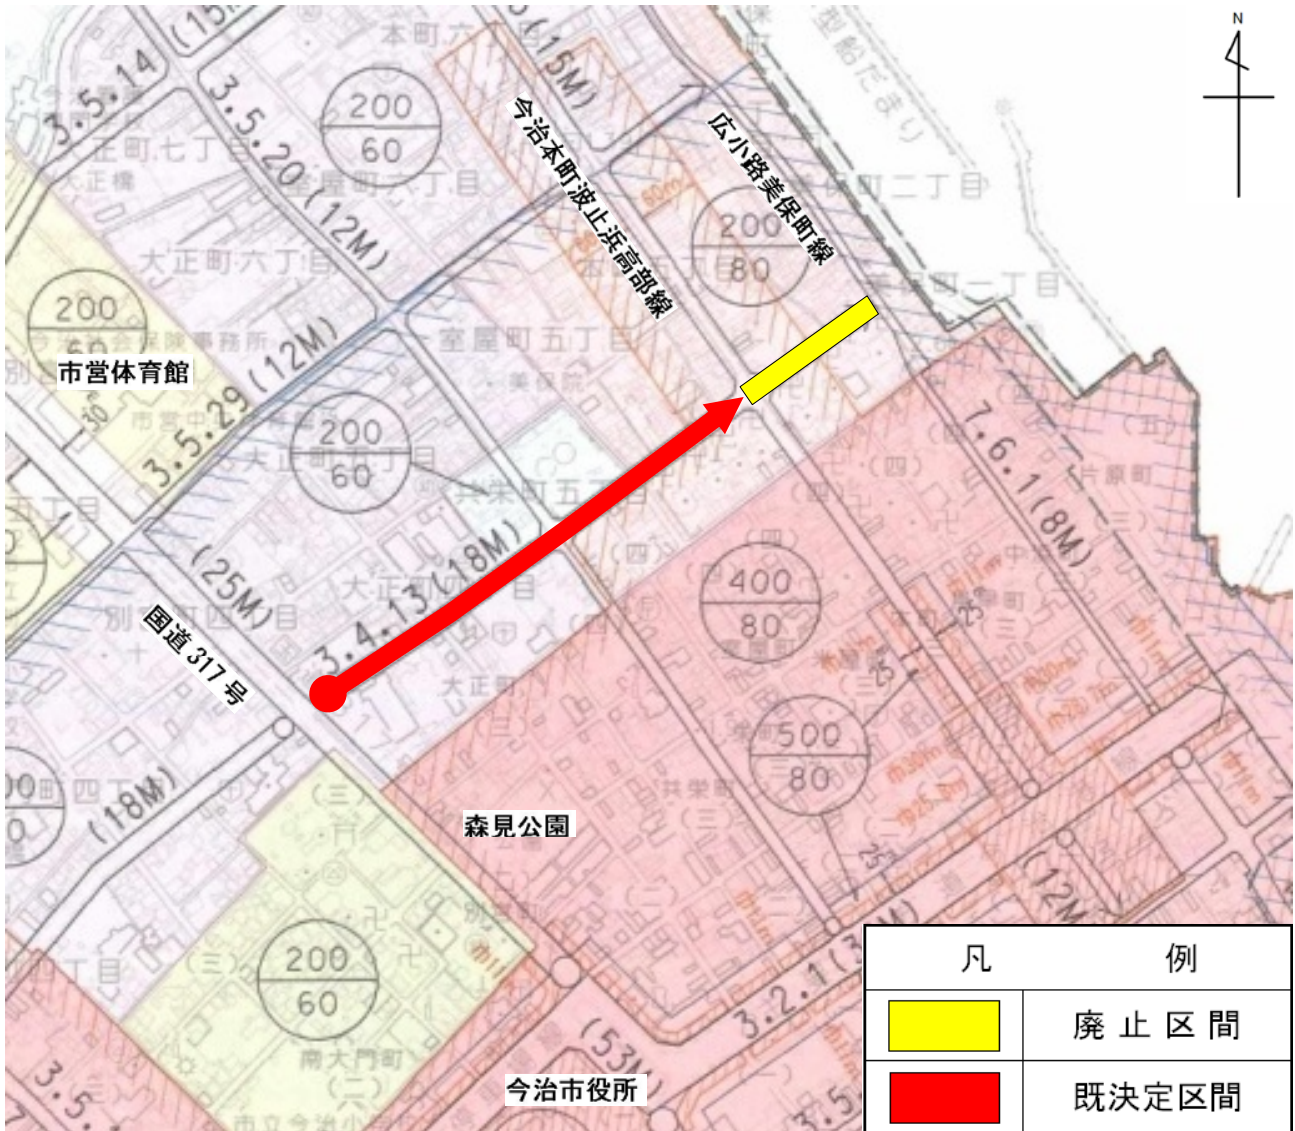

③別宮漁師町線(一部廃止)

変更後の路線名：別宮本町線

1 位置図

2 変更の内容

| 変更前の都市計画 | |
|----------|-------------------|
| 路線名 | 3・4・13 別宮漁師町線 |
| 起終点 | 別宮町四丁目～ 美保町一丁目 |
| 延長 | 約680m |
| 車線数 | 未決定 |

| 変更後の都市計画 | |
|----------|-------------------------|
| 路線名 | 3・4・13 別宮本町線 |
| 起終点 | 別宮町四丁目～ 本町五丁目 |
| 延長 | 約490m |
| 車線数 | 2車線 |