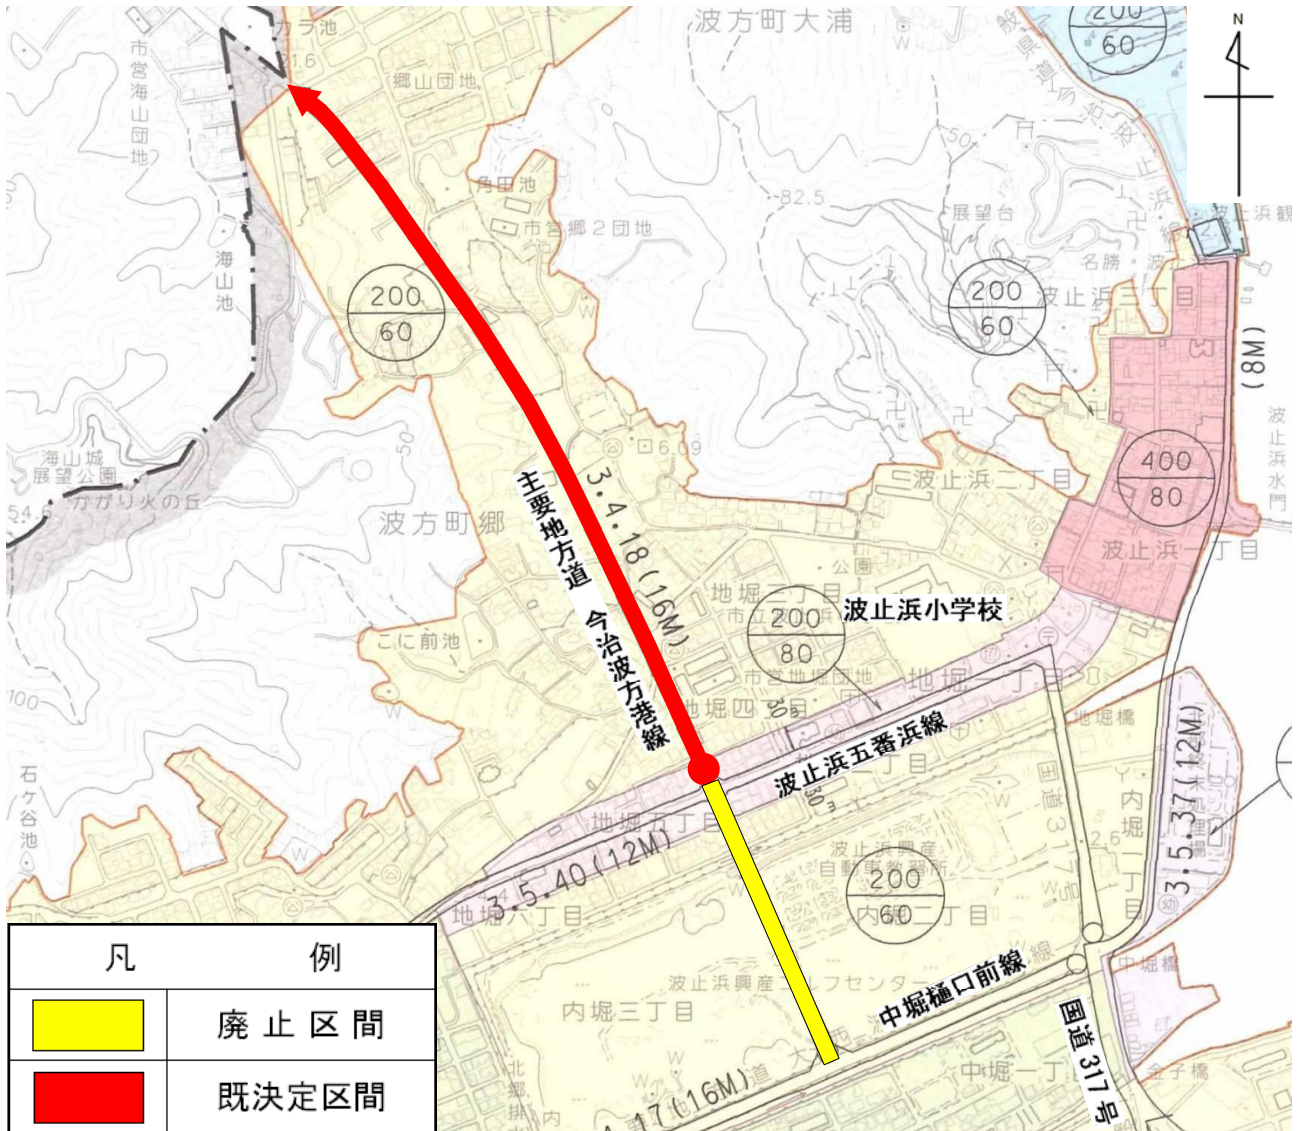

⑥波止浜中道線(一部廃止)

1 位置図

2 変更の内容

変更前の都市計画	
路線名	3・4・18 波止浜中道線
起終点	内堀二丁目～波方町郷
延長	約1,280m
車線数	未決定

変更後の都市計画	
路線名	3・4・18 波止浜中道線
起終点	地堀五丁目 ～波方町郷
延長	約940m
車線数	2車線