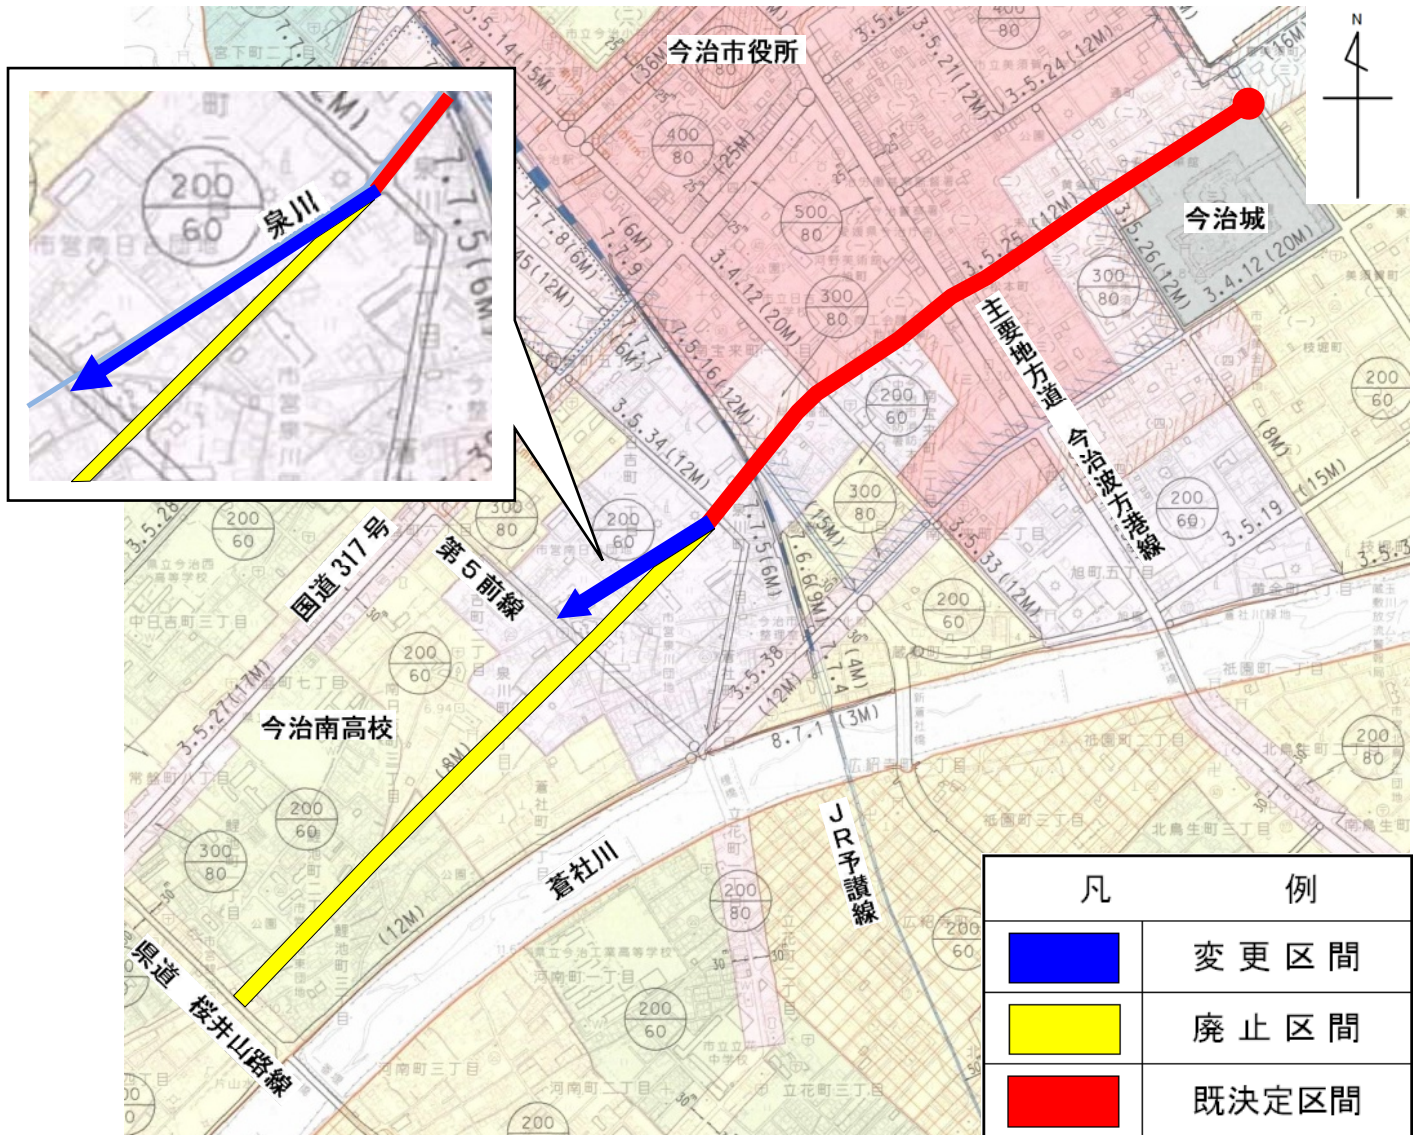

⑧泉川通線(一部廃止、一部路線変更)

1 位置図

2 変更の内容

変更前の都市計画	
路線名	3・5・25 泉川通線
起終点	通町三丁目～ 鯉池町三丁目
延長	約2,400m
車線数	未決定

変更後の都市計画	
路線名	3・5・25 泉川通線
起終点	通町三丁目～ 泉川町二丁目
延長	約1,550m
車線数	2車線