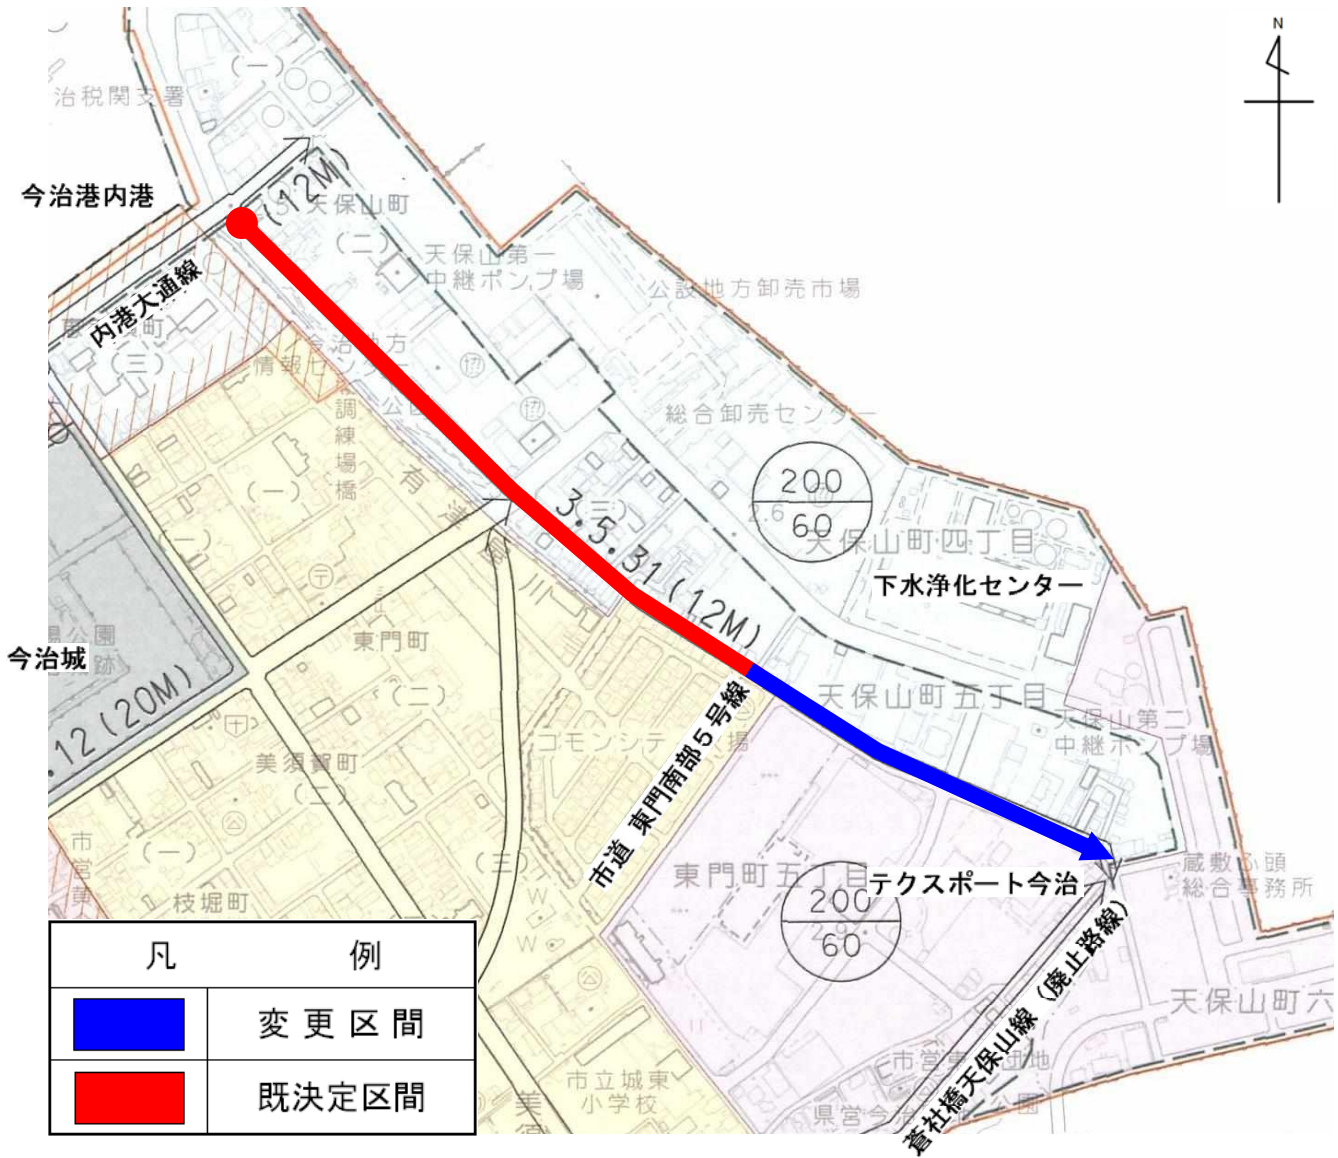

# ⑪内港天保山線(一部廃止)

## 1 位置図

## 2 変更の内容

| 変更前の都市計画 |                     |
|----------|---------------------|
| 路線名      | 3・5・31<br>内港天保山線    |
| 起終点      | 天保山町二丁目～<br>天保山町五丁目 |
| 延長       | 約990m               |
| 車線数      | 未決定                 |

| 変更後の都市計画 |                           |
|----------|---------------------------|
| 路線名      | 3・5・31<br>内港天保山線          |
| 起終点      | 天保山町二丁目～<br><b>東門町五丁目</b> |
| 延長       | <b>約1,010m</b>            |
| 車線数      | <b>2車線</b>                |