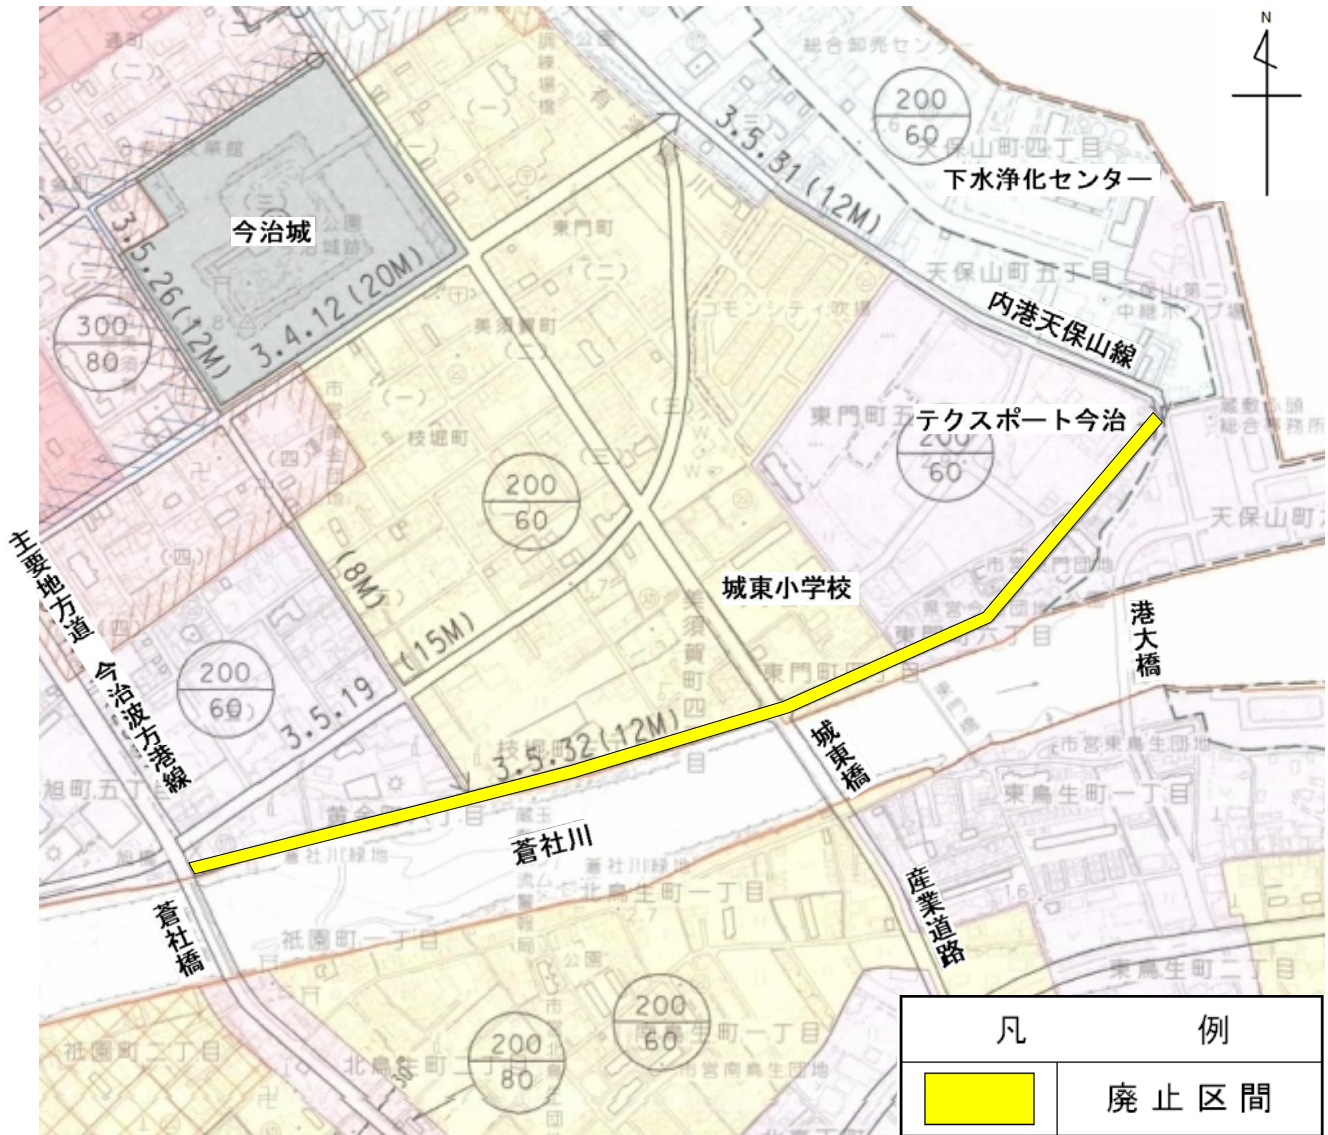

## ⑫蒼社橋天保山線(全線廃止)

### 1 位置図

### 2 変更の内容

変更前の都市計画	
路線名	3・5・32 蒼社橋天保山線
起終点	旭町五丁目～ 天保山町五丁目
延長	約1,240m
車線数	未決定

変更後の都市計画
全線廃止