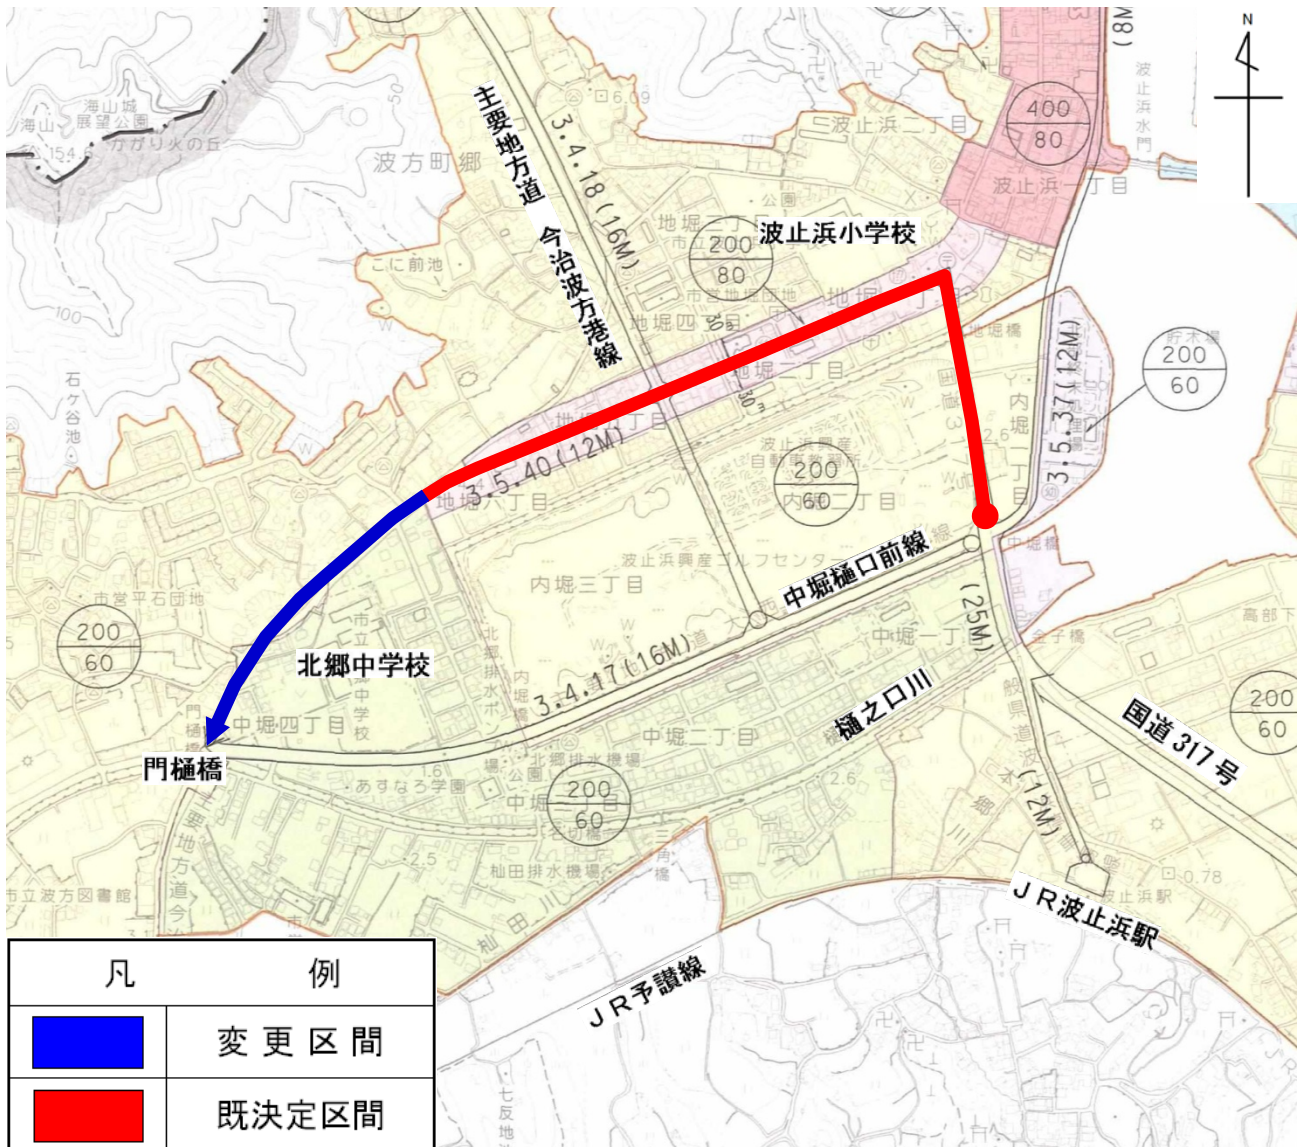

⑭波止浜五番浜線(一部路線変更)

1 位置図

2 変更の内容

変更前の都市計画	
路線名	3・5・40 波止浜五番浜線
起終点	内堀二丁目～ 中堀四丁目
延長	約1,540m
車線数	未決定

変更後の都市計画	
路線名	3・5・40 波止浜五番浜線
起終点	内堀二丁目～ 中堀四丁目
延長	約1,530m
車線数	2車線