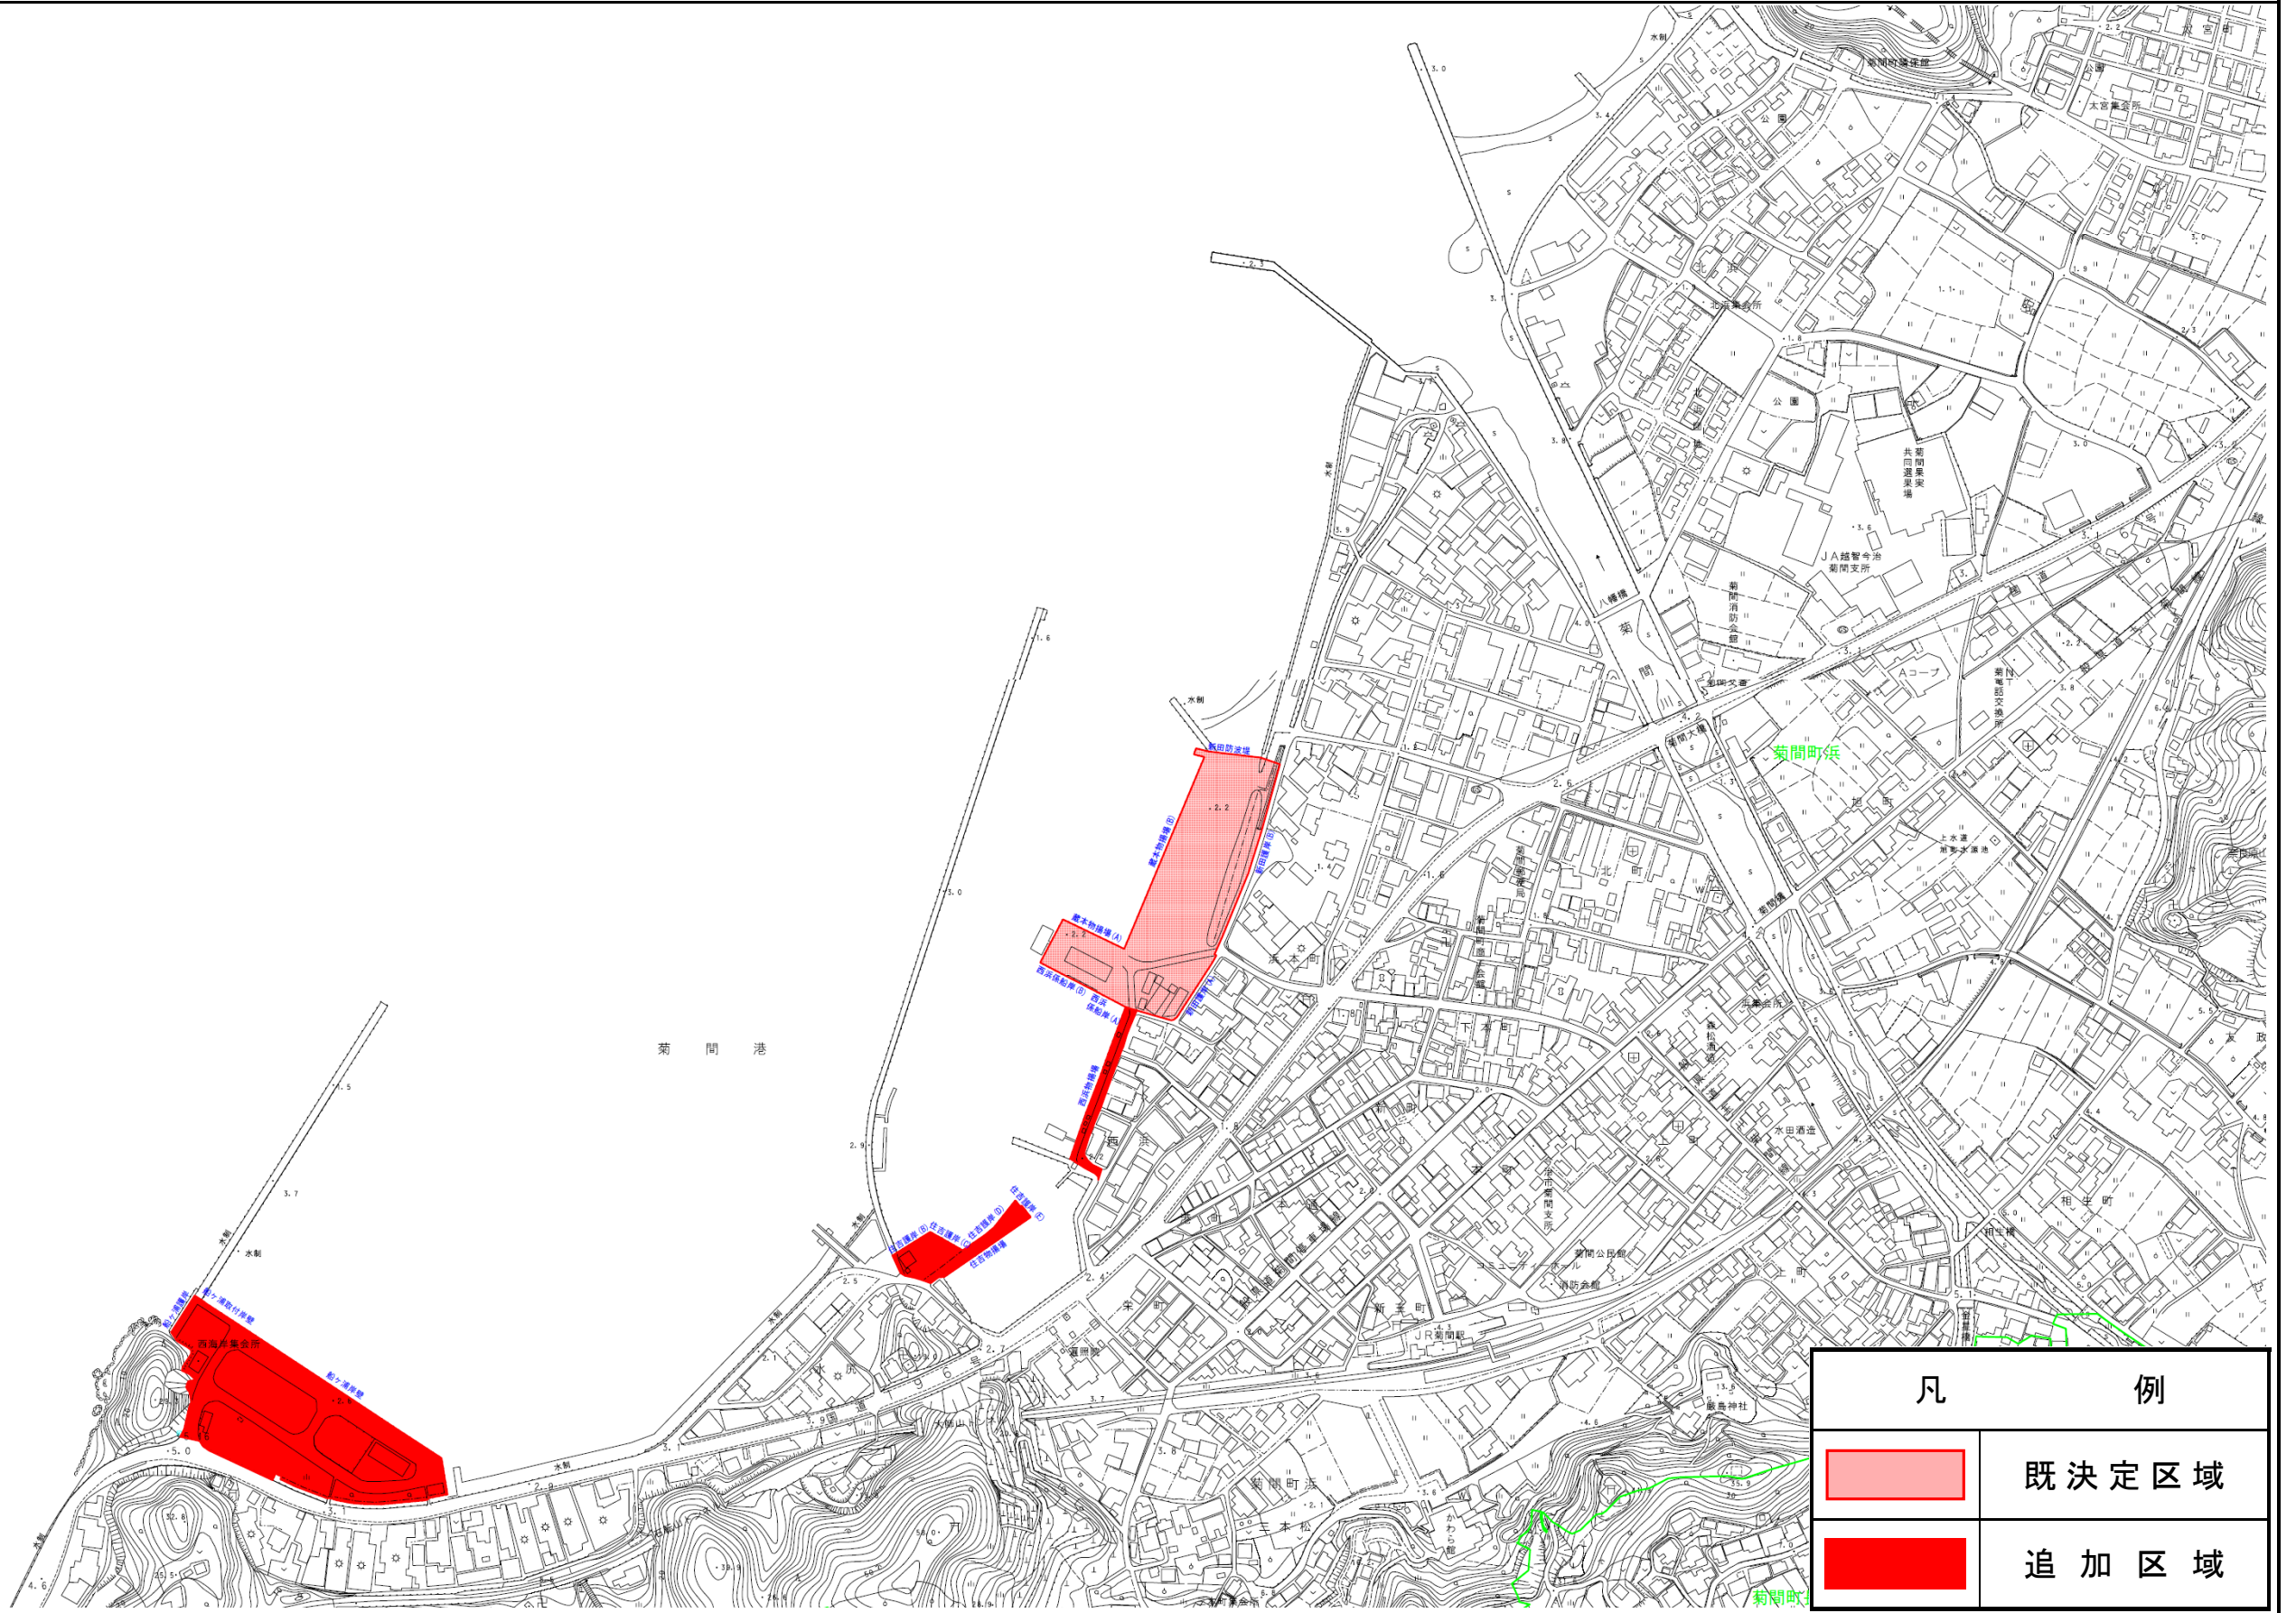

菊間都市計画臨港地区の変更について（今治市決定）

計画図

凡 例	
	既定区域
	追加区域