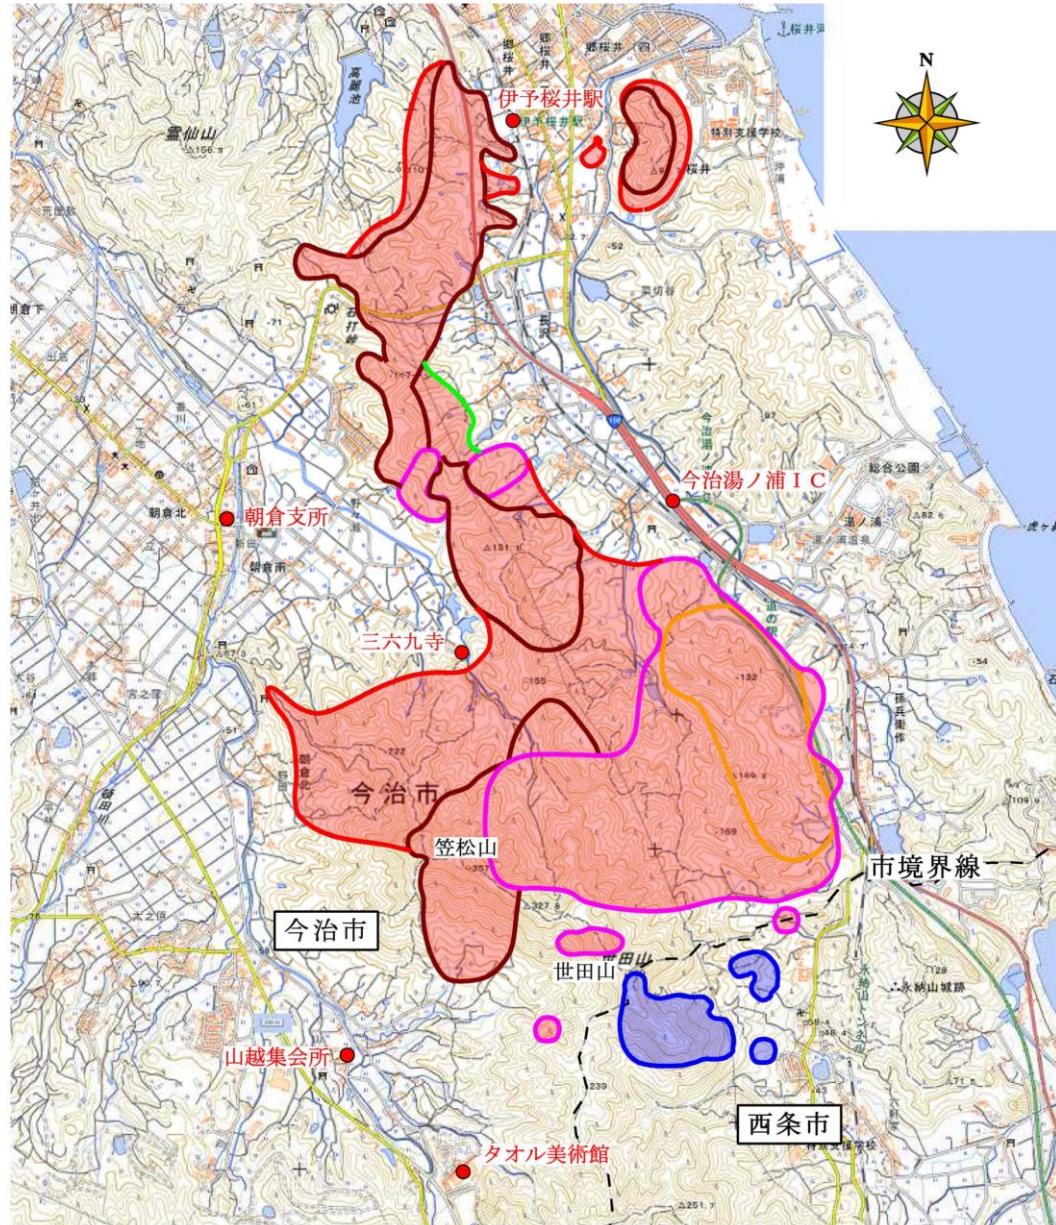

【継続】

- ・桜井公民館
- ・朝倉公民館

■今後のスケジュール

月日	内容
3月28日（金）	「延焼阻止」宣言
3月29日（土） ～	<ul style="list-style-type: none">・へりによる熱源感知箇所での消火活動・域内のローラー巡回
今後	鎮圧
	鎮火（完全に火種を消火したことを確認し、消火活動の終了）

■被害状況 (3/28 8:00時点)

(1) 焼損面積

約442ha

(内訳) 今治市 423ha、西条市 19ha

(2) 人的被害

負傷2名

- ・ 男性、70代消防団員、活動中のけが
- ・ 男性、50代消防団員、活動中のけが

(3) 住家・非住家被害

住宅被害11棟 (住宅5棟、空き家6棟)、
非住家被害 10棟 (倉庫等) 合計21棟

- ・ 住宅 (内訳) 桜井3棟、郷桜井3棟、長沢5棟
- ・ 非住家 (内訳) 桜井2棟、郷桜井5棟、長沢2棟、朝倉1棟

今治市林野火災

3月23日

50ha

3月24日

171ha

3月25日

306ha

3月26日

417ha

3月27日

423ha

今治市

423ha

西条市

19ha

計

442ha

■過去の事例との比較