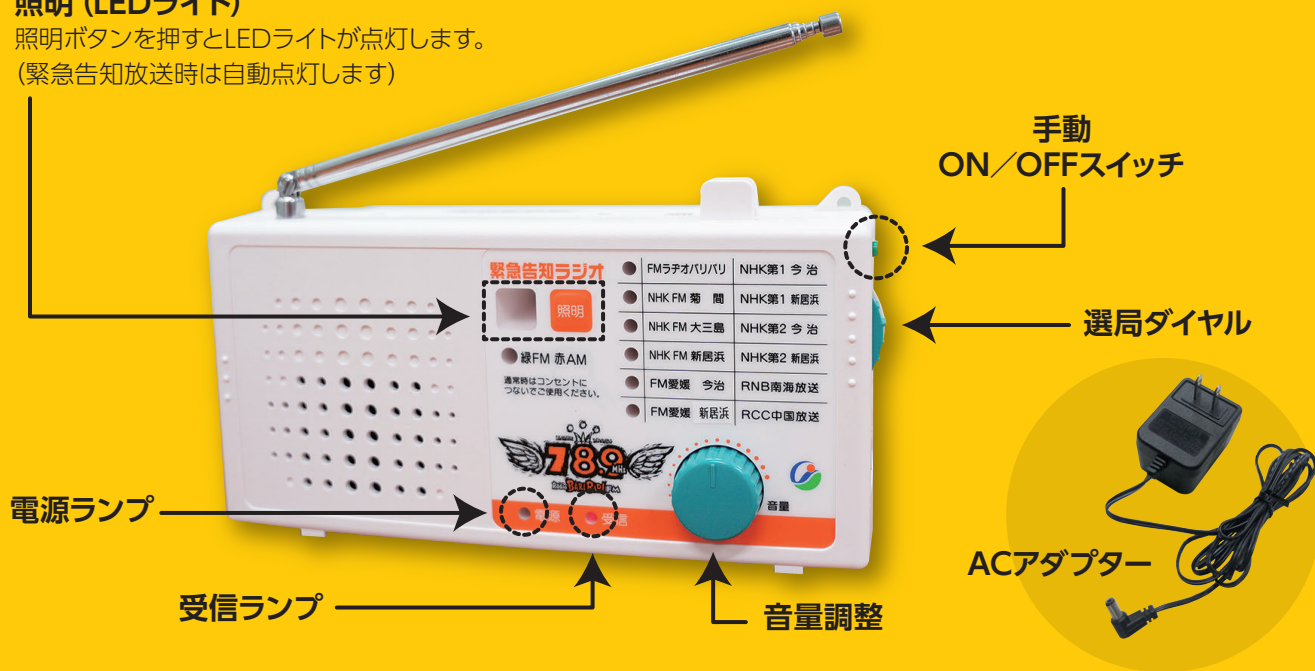

「もしも」に備えて!

今治市では緊急防災情報を伝達する手段の一つとして緊急告知ラジオを使用しており、市民の皆様に販売しております。

10,000台を
超える販売実績!

緊急告知ラジオ

災害時、いち早く情報を
キャッチして素早い行動を!!

販売価格

2,200円 (税込)

購入は今治市内居住者に限ります。
※購入には居住を確認できるもの(運転免許証等)が必要となります。

購入しても、
わが家で聞こえる
の心配だよ。

電波調査用ラジオの
貸し出しをしています。

緊急時に自動起動 最大音量で放送

緊急時には、自動的に起動し、最大音量で緊急告知放送が流れます。
※放送終了後は自動終了します。

行政情報の提供

毎日の行政放送により、地域の情報をお届けします。(放送時にラジオは自動起動/音量調節も可)

■今治市民の広場
毎日 7:00~/12:30~/19:30~

自動で電源を切り替え

通常時はコンセントから給電しますが、停電時は電池からの給電に自動で切り替わります。

緊急時に備え LEDライトを装備

白色LEDを装備しており、緊急時の非常照明としてご利用いただけます。**ピカッと点灯!**

簡単操作で ラジオが聴ける

FM・AMラジオ各6局を簡単に聞くことができます。
※緊急時は割り込みで放送されます。

もしもの時には大きな音で情報が流れるから安心ですよ。

〒794-8511 今治市別宮町1丁目4-1
今治市役所 防災危機管理課

TEL 0898-36-1558
Email: bousai@imabari-city.jp

緊急告知ラジオ (概要)

照明 (LEDライト)

照明ボタンを押すとLEDライトが点灯します。
(緊急告知放送時は自動点灯します)

緊急告知ラジオが自動起動する放送

① 緊急告知放送 LEDライトが点滅しながら、大音量でお知らせします。

- ・今治市災害対策本部からの緊急告知放送
高齢者等避難、避難指示など (緊急告知放送確認専用電話 TEL 0898-23-6010)
- ・全国瞬時警報システム (Jアラート) の放送
〈自然災害情報〉緊急地震速報、大津波警報、特別警報など
〈国民保護情報〉弾道ミサイル情報、航空攻撃情報、大規模テロ情報など
- ・試験放送 Jアラート全国一斉試験放送 (4回/年)、その他試験放送 (数回/年)