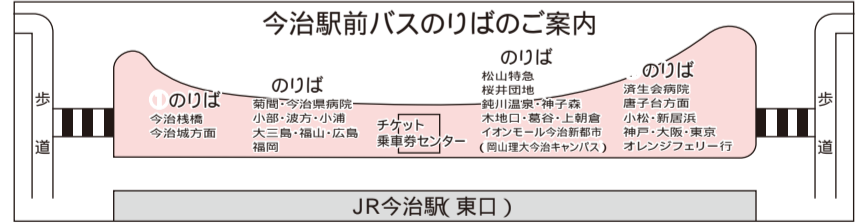

凡例

● 市役所	○ 支所	⚕ 医療施設	🎓 学校施設	🏪 商業施設	🎪 観光施設	⚓ 港							
バス路線	特急・急行線	菊間・星之浦線	小部・波方ループ線(郷山)	小部・波方ループ線(渡し場)	小浦大浜線	葛谷線	神子森線	朝倉線	桜井団地・唐子台循環線	新居浜・周桑営業所線	小松線	イオンモール今治新都市シャトルバス	乗合タクシー

JR四国のご案内

事業者名	電話番号
今治駅	0898-23-0049
列車の時刻・運賃に関するお問い合わせ (JR四国電話案内センター)	0570-00-4592

今治駅時刻表

バスのご案内

事業者名	電話番号
瀬戸内運輸(株)	路線バス全般、運賃、時刻、忘れ物のお問い合わせ 0898-23-3881
(株)瀬戸内しまなみリーディング	高速バスのお問い合わせ 0898-22-8800
いずみ観光(株)	高速バスのお問い合わせ 0898-25-8511
	空港リムジンのお問い合わせ・お申し込み 0898-48-2626