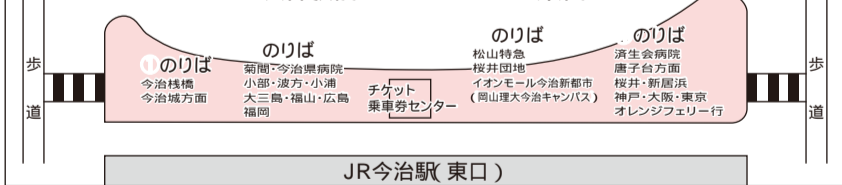

今治駅前バスのりばのご案内

高速乗合バスのご案内

パイレーツ / 東京	
運行区間	今治~東京(今治駅前・今治棧橋~二子玉川ライズ・渋谷マークシティ)
運行会社	東急バス(株)・瀬戸内運輸(株)
お問合せ・ご予約	せとうちバス TEL0898-22-8800 東急 TEL03-6413-8109
いしづちライナー / 神戸・大阪	
運行区間	今治~神戸・大阪(今治駅前・今治棧橋~神戸三宮・ハービス大阪)
運行会社	瀬戸内運輸(株)・阪神バス(株)
お問合せ・ご予約	せとうちバス TEL0898-22-8800 阪神バス TEL06-6411-4111
道後エクスプレスふくおか号 / 福岡	
運行区間	松山・今治~福岡(今治棧橋・今治駅前~西鉄天神高速バスターミナル)
運行会社	瀬戸内運輸(株)・伊予鉄バス(株)・伊予鉄南予バス(株)
お問合せ・ご予約	せとうちバス TEL0898-22-8800
しまなみライナー / 広島	
運行区間	今治~広島(今治棧橋・今治駅前~広島駅新幹線口・広島バスセンター)
運行会社	瀬戸内運輸(株)・広島観光(株)・瀬戸内しまなみリーディング
お問合せ・ご予約	広島 TEL082-238-3344 しまなみ TEL0898-25-4873
しまなみライナー / 福山	
運行区間	今治~福山(今治棧橋・今治駅前~福山駅前)
運行会社	瀬戸内運輸(株)・(株)中国バス・(株)鉄道(株)・瀬戸内しまなみリーディング
お問合せ	せとうちバス TEL0898-23-3881 予約制ではありません