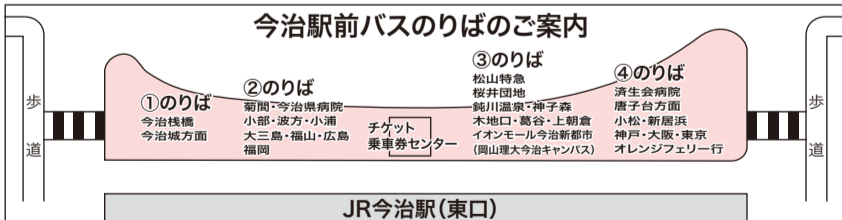

タクシーのご案内

事業者名	電話番号	住所
いずみ交通有	0898-23-1630	広紹寺町2-1-35
南糸山タクシー	0898-41-8048	地堀1-2-26
渦潮タクシー	0898-41-8080	波方町波方甲1663-1
南延喜タクシー	0898-22-5144	高橋88-8
河南タクシー有	0898-22-6237	立花町3-7-38
キングタクシー株	0898-32-3939	延喜甲240-4
南さわやか	0898-33-8855	天保山町5-1-29
新日本タクシー株	0898-24-1111	別名384-1
新日本交通有	0898-24-1111	別名384-1
新日本自動車交通有	0898-25-2255	祇園町2-3-47
新日本第一交通有	0898-24-1111	別名384-1
瀬戸内タクシー株	0898-24-2000	恵美須町3-1-49
南第一タクシー	0898-25-2525	高橋甲88-8
大洋タクシー	0898-53-2508	大西町新町甲1014-2

朝倉地区・吉海地区 乗合タクシー運行はこちらから→

事業者名	電話番号	住所
高部タクシー株	0898-31-0184	波止浜158-23
有立花タクシー	0898-23-5141	郷六ヶ内町3-1-9
ときわタクシー株	0898-22-0011	常盤町5-5-29
菊間営業所	0898-54-2078	菊間町浜754
有波方タクシー	0898-52-2358	波方町小部甲652-1
樋口営業所	0898-41-9574	波方町樋口甲2037
日吉タクシー有	0898-22-3552	北宝来町4-1-10
平成タクシー株	0898-48-0058	桜井6-1-31
株平和タクシー	0898-22-6239	大新田町3-2-14
有別所タクシー	0898-55-3001	玉川町別所甲40-2

高速乗合バスのご案内

■パイレーツ/東京	運行区間 今治~東京(今治駅前・今治棧橋~二子玉川ライズ・渋谷マークシティ) 運行会社 株東急トランセ・瀬戸内運輸株 お問合せ・ご予約 せとうちバス TEL0898-22-8800 東急 TEL03-6413-8109
■いしづちライナー/神戸・大阪	運行区間 今治~神戸・大阪(今治駅前・今治棧橋~神戸三宮・ハービス大阪) 運行会社 瀬戸内運輸株・阪神バス お問合せ・ご予約 せとうちバス TEL0898-22-8800 阪神バス TEL06-6411-4111
■道後エクスプレスふくおか号/福岡	運行区間 松山・今治~福岡(今治棧橋・今治駅前~西鉄天神高速バスターミナル) 運行会社 瀬戸内運輸株・伊予鉄道株・伊予鉄南予バス株 お問合せ・ご予約 せとうちバス TEL0898-22-8800
■しまなみライナー/広島	運行区間 今治~広島(今治棧橋・今治駅前~広島駅新幹線口・広島バスセンター) 運行会社 瀬戸内運輸株・広交観光株・株瀬戸内しまなみリーディング お問合せ・ご予約 広交 TEL082-238-3344 しまなみ TEL0898-25-4873
■しまなみライナー/福山	運行区間 今治~福山(今治棧橋・今治駅前~福山駅前) 運行会社 瀬戸内運輸株・株中国バス・株鉄道株・株瀬戸内しまなみリーディング お問合せ せとうちバス TEL0898-23-3881 ※予約制ではありません