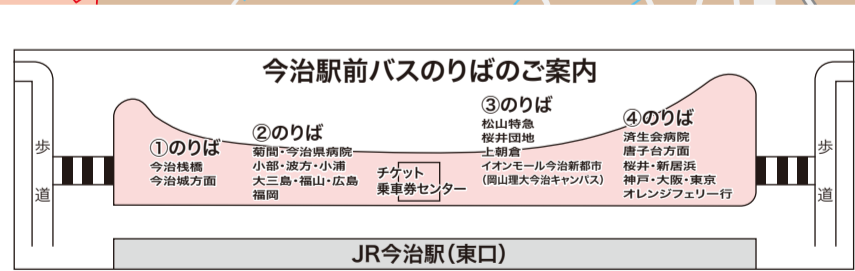

タクシーのご案内

事業者名	電話番号	住所
いずみ交通有	0898-23-1630	広紹寺町2-1-35
南糸山タクシー	0898-41-8048	地堀1-2-26
渦潮タクシー	0898-41-8080	波方町波方甲1663-1
南延喜タクシー	0898-22-5144	高橋88-8
河南タクシー有	0898-22-6237	立花町3-7-38
キングタクシー株	0898-32-3939	延喜甲240-4
南さわやか	0898-33-8855	天保山町5-1-29
新日本タクシー株	0898-24-1111	別名384-1
新日本交通有	0898-24-1111	別名384-1
新日本自動車交通有	0898-25-2255	祇園町2-3-47
新日本第一交通有	0898-24-1111	別名384-1
瀬戸内タクシー株	0898-24-2000	恵美須町3-1-49
南第一タクシー	0898-25-2525	高橋甲88-8
大洋タクシー	0898-53-2508	大西町新町甲1014-2

朝倉地域・玉川地域 乗合タクシー運行はこちらから→

事業者名	電話番号	住所
高部タクシー株	0898-31-0184	波止浜158-23
南立花タクシー	0898-23-5141	郷六ヶ内町3-1-9
ときわタクシー株	0898-22-0011	常盤町5-5-29
菊間営業所	0898-54-2078	菊間町浜754
南波方タクシー	0898-52-2358	波方町小部甲652-1
樋口営業所	0898-41-9574	波方町樋口甲2037
日吉タクシー有	0898-22-3552	北宝来町4-1-10
平成タクシー株	0898-48-0058	桜井6-1-31
株平和タクシー	0898-22-6239	大新田町3-2-14
南別所タクシー	0898-55-3001	玉川町別所甲40-2

高速乗合バスのご案内

- **パイレーツ/東京**
  運行区間: 今治～東京 (今治駅前・今治棧橋～二子玉川ライズ・渋谷マークシティ)
  運行会社: 株東急トランセ・瀬戸内運輸株
  お問合せ・ご予約: せとうちバス TEL0898-22-8800 東急 TEL03-6413-8109
- **いしづちライナー/神戸・大阪**
  運行区間: 今治～神戸・大阪 (今治駅前・今治棧橋～神戸三宮・ハービス大阪)
  運行会社: 瀬戸内運輸株・阪神バス株
  お問合せ・ご予約: せとうちバス TEL0898-22-8800 阪神バス TEL06-6411-4111
- **道後エクスプレスふくおか号/福岡**
  運行区間: 松山・今治～福岡 (今治棧橋・今治駅前～西鉄天神高速バスターミナル)
  運行会社: 瀬戸内運輸株・伊予鉄バス株・伊予鉄南予バス株
  お問合せ・ご予約: せとうちバス TEL0898-22-8800
- **しまなみライナー/広島**
  運行区間: 今治～広島 (今治棧橋・今治駅前～広島駅新幹線口・広島バスセンター)
  運行会社: 瀬戸内運輸株・広交観光株・株瀬戸内しまなみリーディング
  お問合せ・ご予約: 広交 TEL082-238-3344 しまなみ TEL0898-25-4873
- **しまなみライナー/福山**
  運行区間: 今治～福山 (今治棧橋・今治駅前～福山駅前)
  運行会社: 瀬戸内運輸株・株中国バス・株鉄道株・株瀬戸内しまなみリーディング
  お問合せ: せとうちバス TEL0898-23-3881 ※予約制ではありません