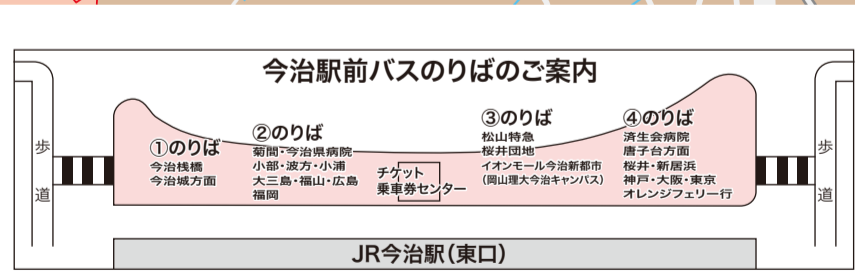

1. ### 凡例
2. 市役所
   - 支所
   - 医療施設
   - 学校施設
   - 商業施設
   - 観光施設
   - 港
3. ### バス路線
4. 特急・急行線
   - 菊間・星之浦線
   - 小部・波方ループ線(郷山)
   - 小部・波方ループ線(渡し場)
   - 小浦大浜線
   - イオンモール今治新都市線
   - 玉川支所線
   - 朝倉線
   - 桜井団地・唐子台循環線
   - 新居浜・周桑営業所線
   - 桜井線
   - イオンモール今治新都市シャトルバス
   - 乗合タクシー
   - mobi(モビ)

JR四国のご案内

事業者名	電話番号
今治駅	0898-23-0049
列車の時刻・運賃に関するお問い合わせ (JR四国電話案内センター)	0570-00-4592

バスのご案内

事業者名	電話番号
瀬戸内運輸株	0898-23-3881
株瀬戸内しまなみリーディング	0898-22-8800
いずみ観光株	0898-25-8511
	0898-48-2626