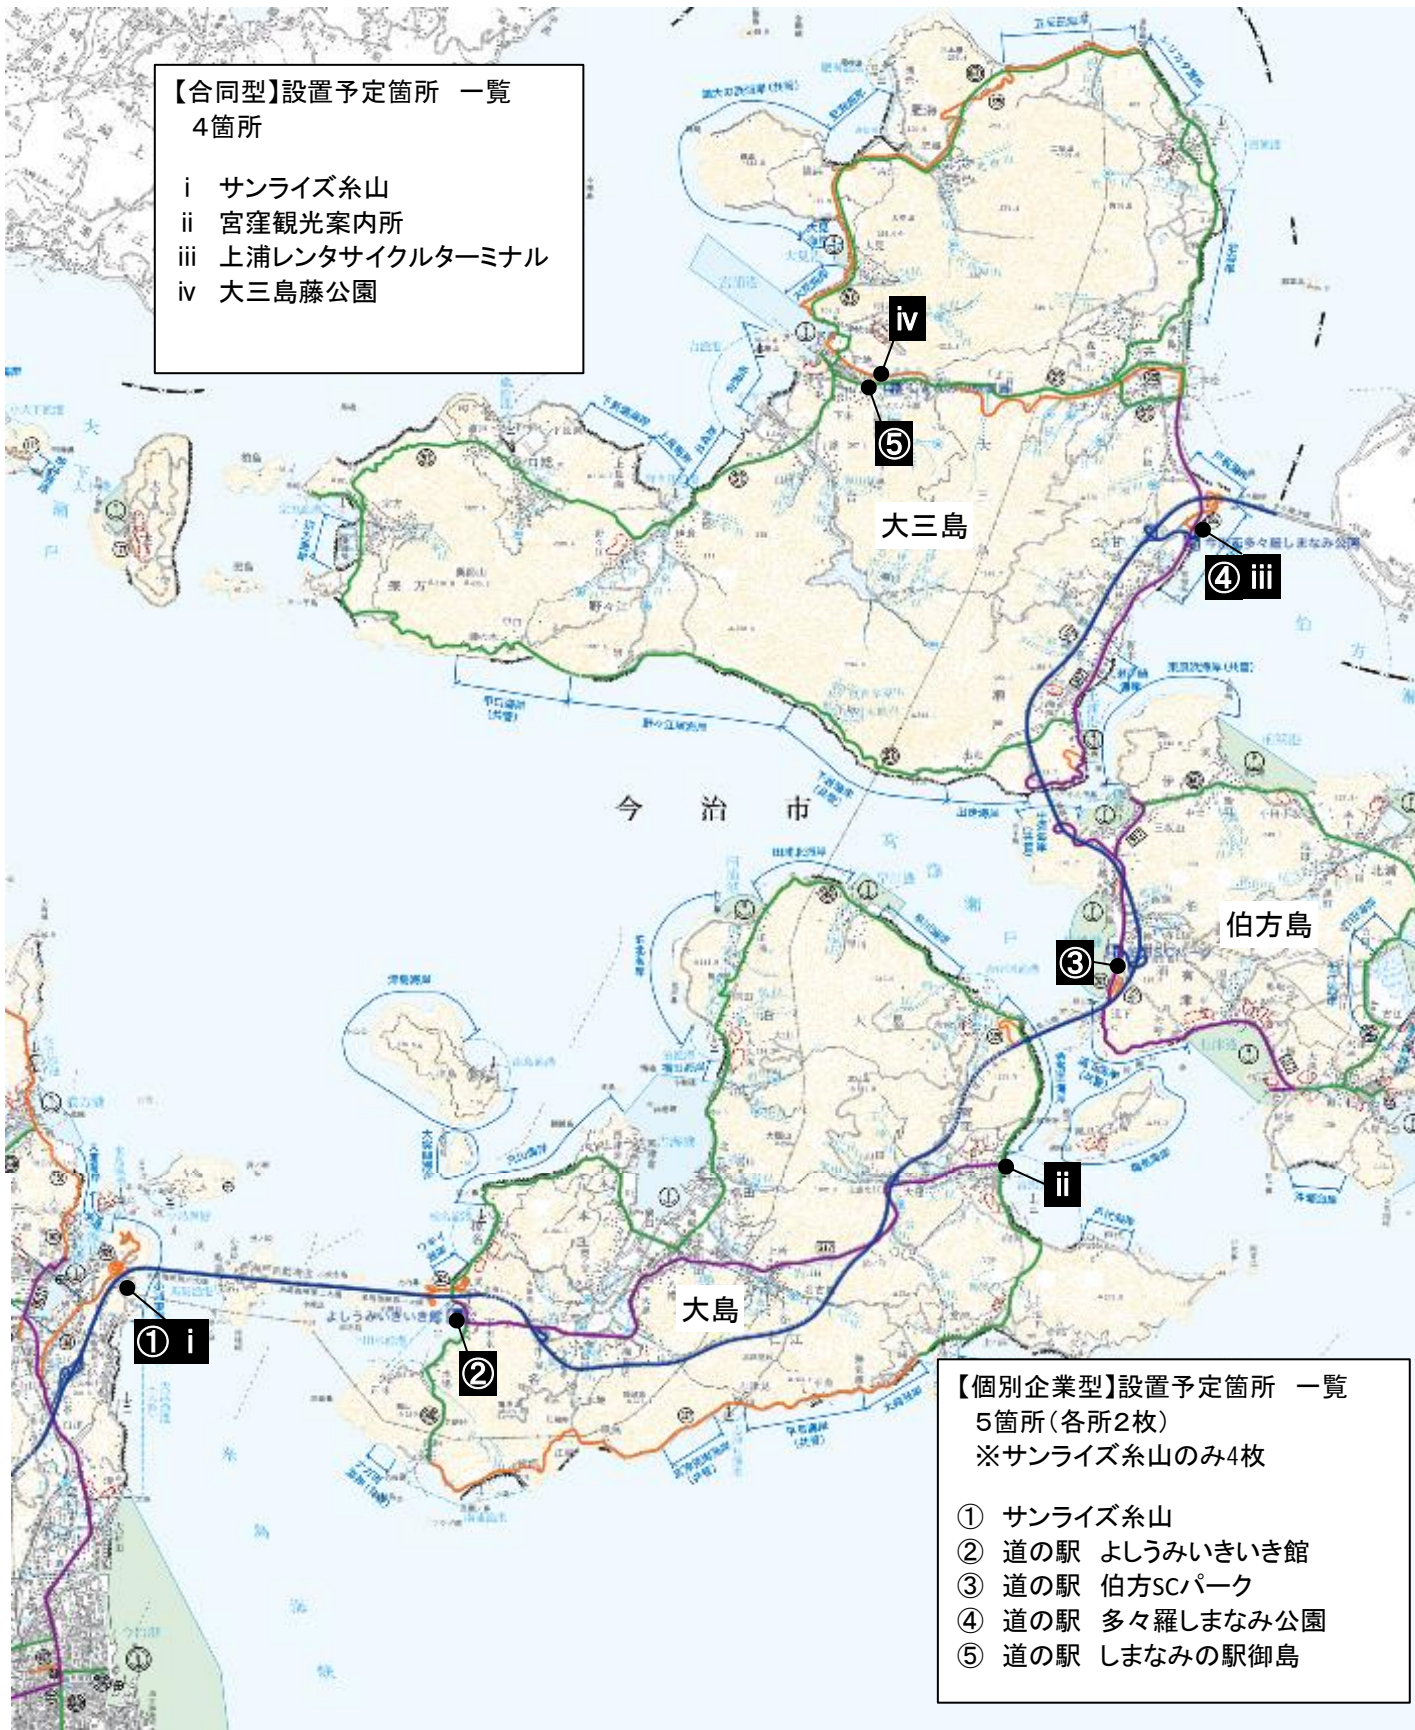

広告設置予定箇所 位置図

【合同型】設置予定箇所 一覧 4箇所

- i サンライズ糸山
- ii 宮窪観光案内所
- iii 上浦レンタサイクルターミナル
- iv 大三島藤公園

【個別企業型】設置予定箇所 一覧 5箇所(各所2枚) ※サンライズ糸山のみ4枚

- ① サンライズ糸山
- ② 道の駅 よしうみいきいき館
- ③ 道の駅 伯方SCパーク
- ④ 道の駅 多々羅しまなみ公園
- ⑤ 道の駅 しまなみの駅御島