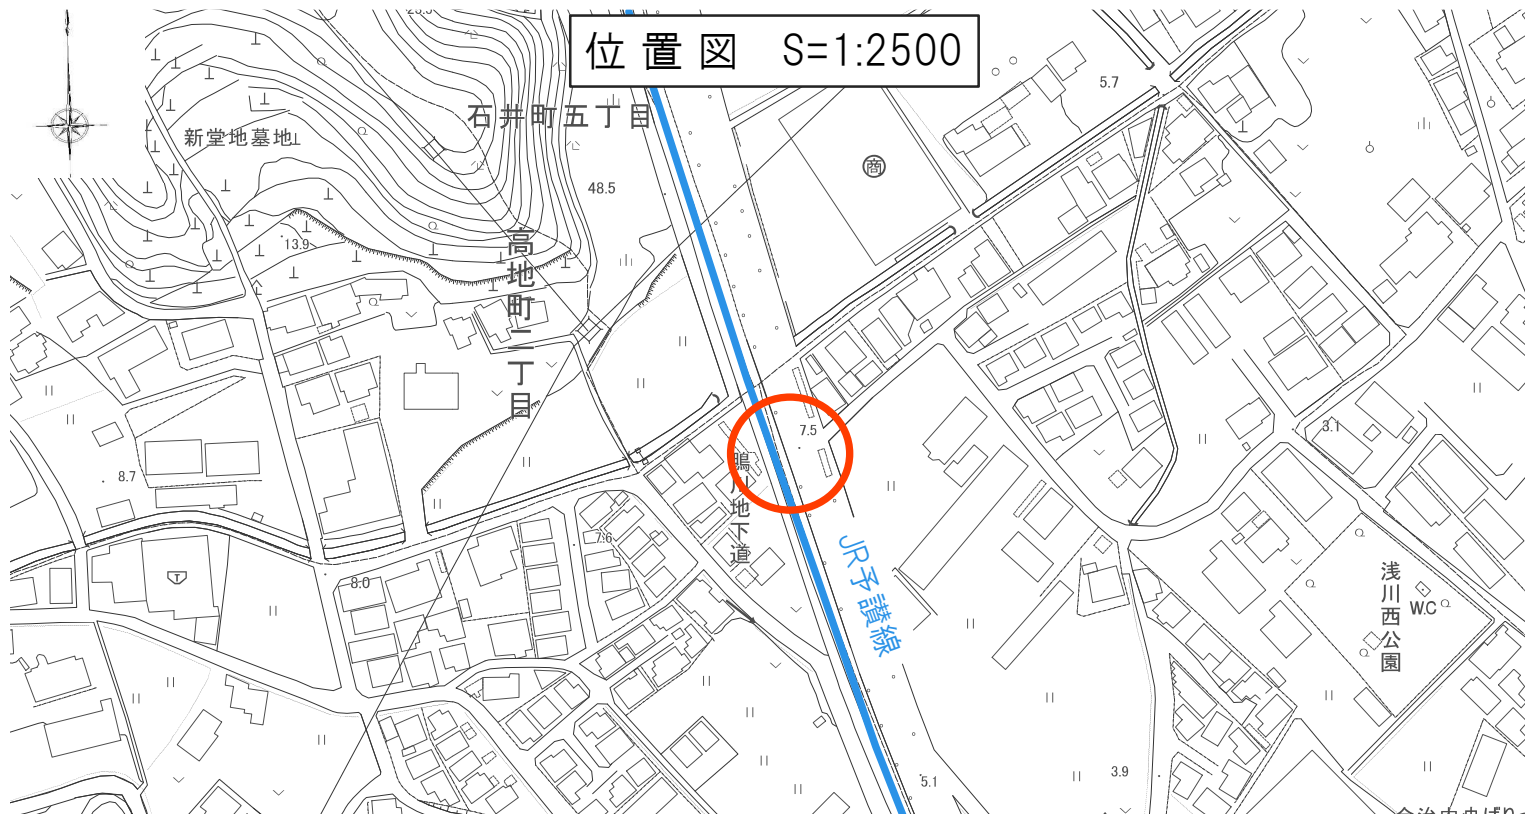

008鴨川河口線

位置図 S=1:2500

写真