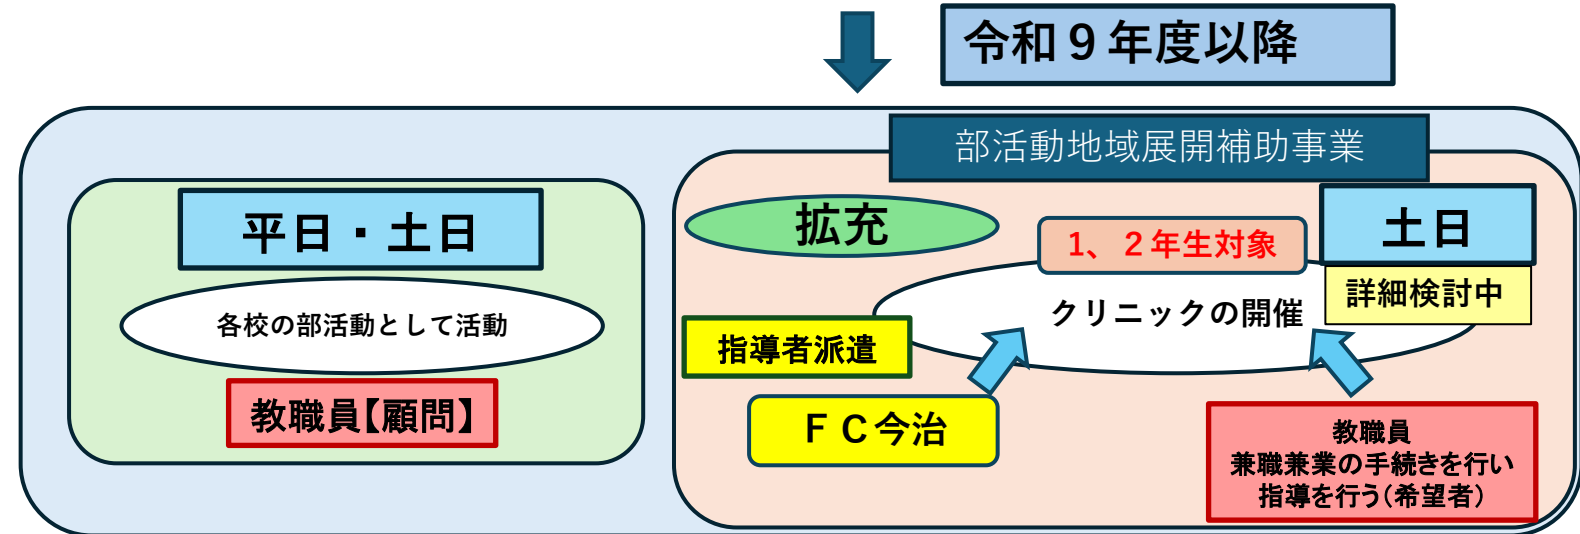

サッカー部地域展開について【新規】

令和8年度よりクリニックを開催し、対象生徒、開催回数に関して検討する。