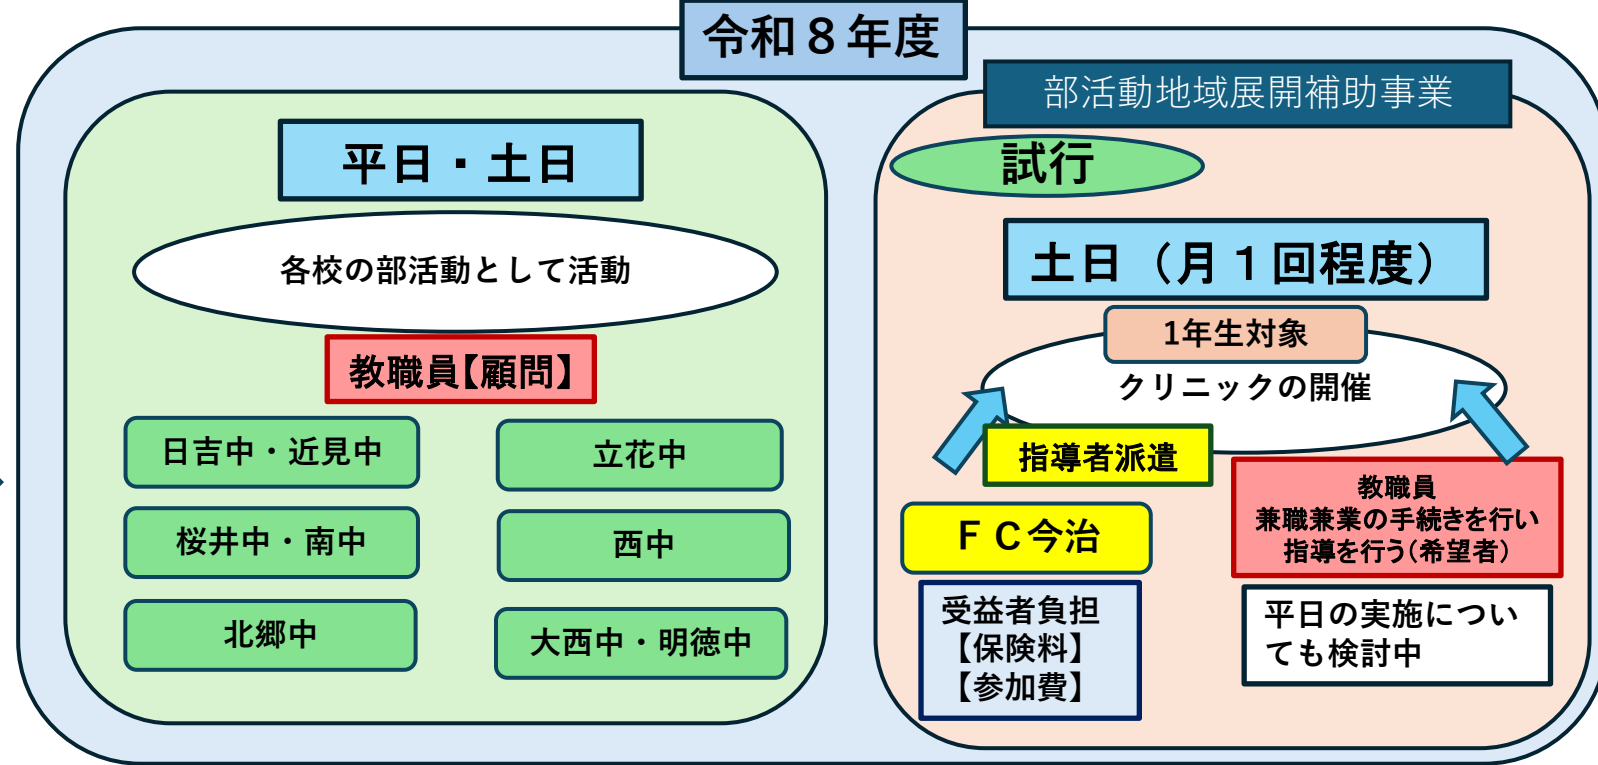

サッカー部地域展開について【新規】

令和8年度よりクリニックを開催し、対象生徒、開催回数に関して検討する。