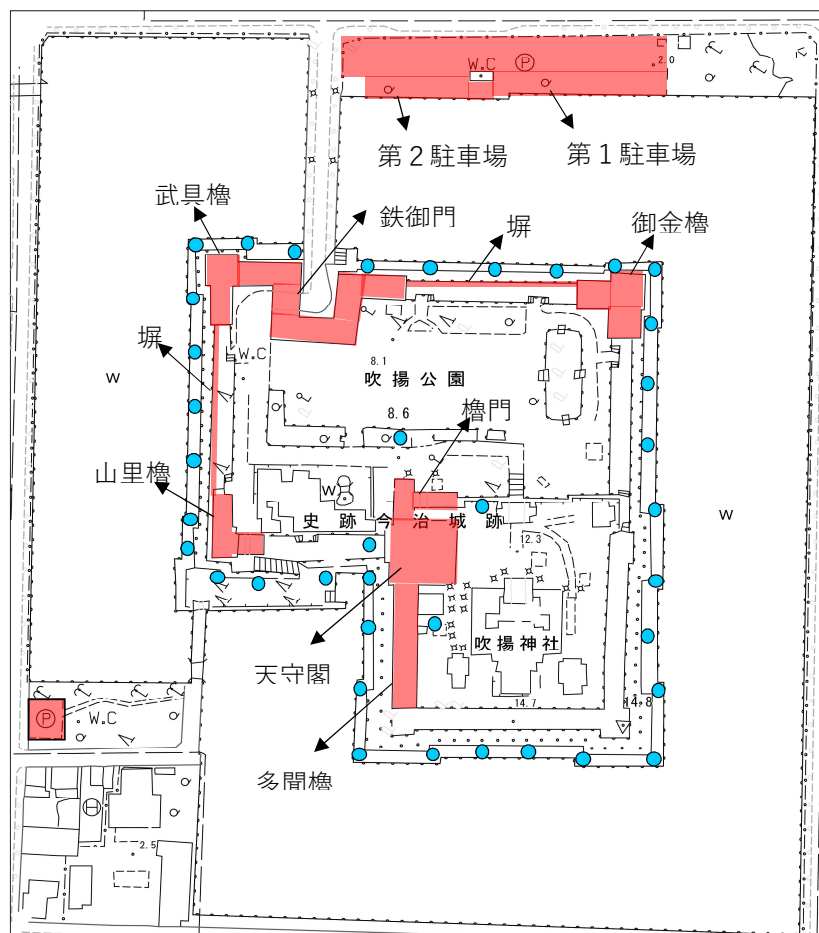

今治城施設区域図

- 今治城施設
- ライトアップ施設 (鉄御門周辺は別紙)