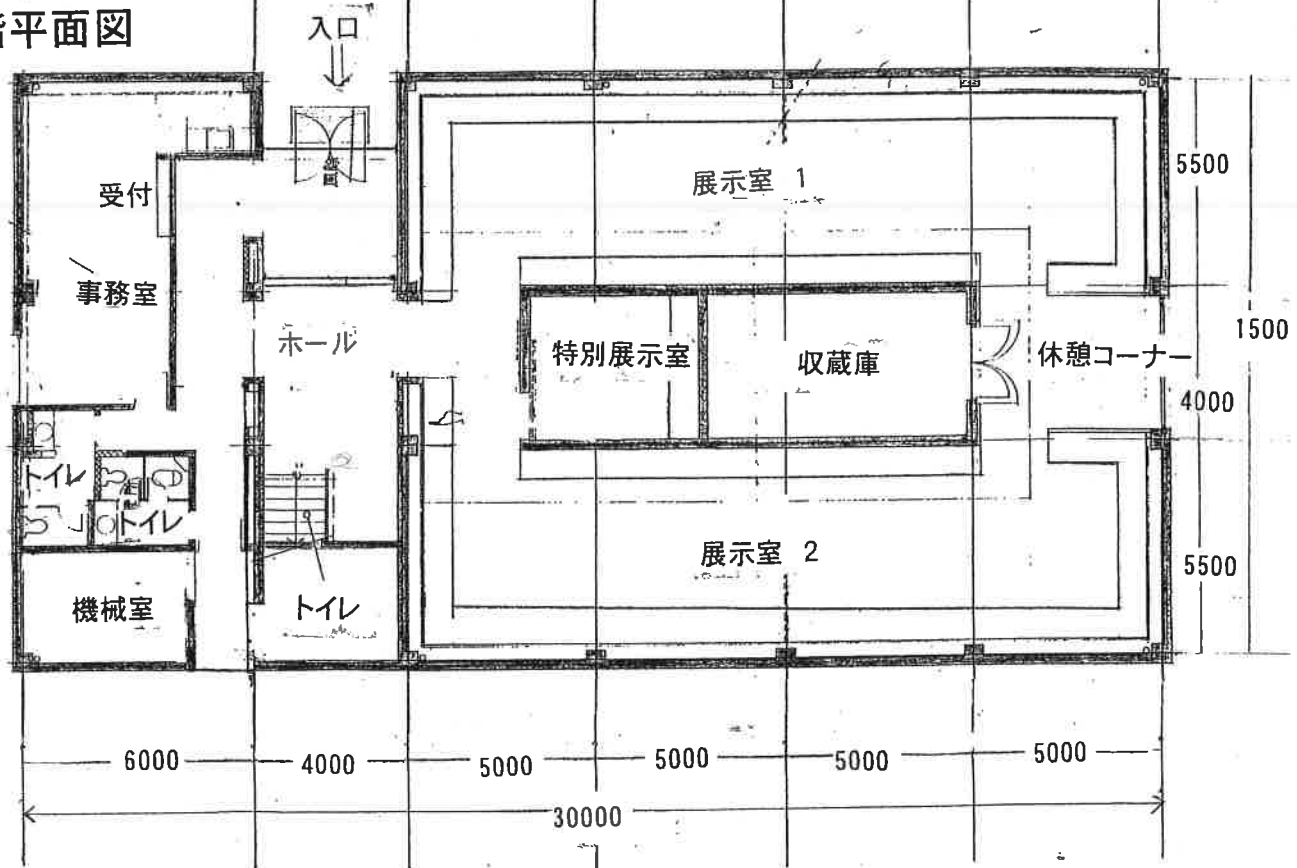

今治市玉川近代美術館(徳生記念館)

2階平面図

1階平面図

平面図

今治市玉川近代美術館

今治市玉川文化交流館

建築延べ面積 353.52 m²

壁長 固定 55 M