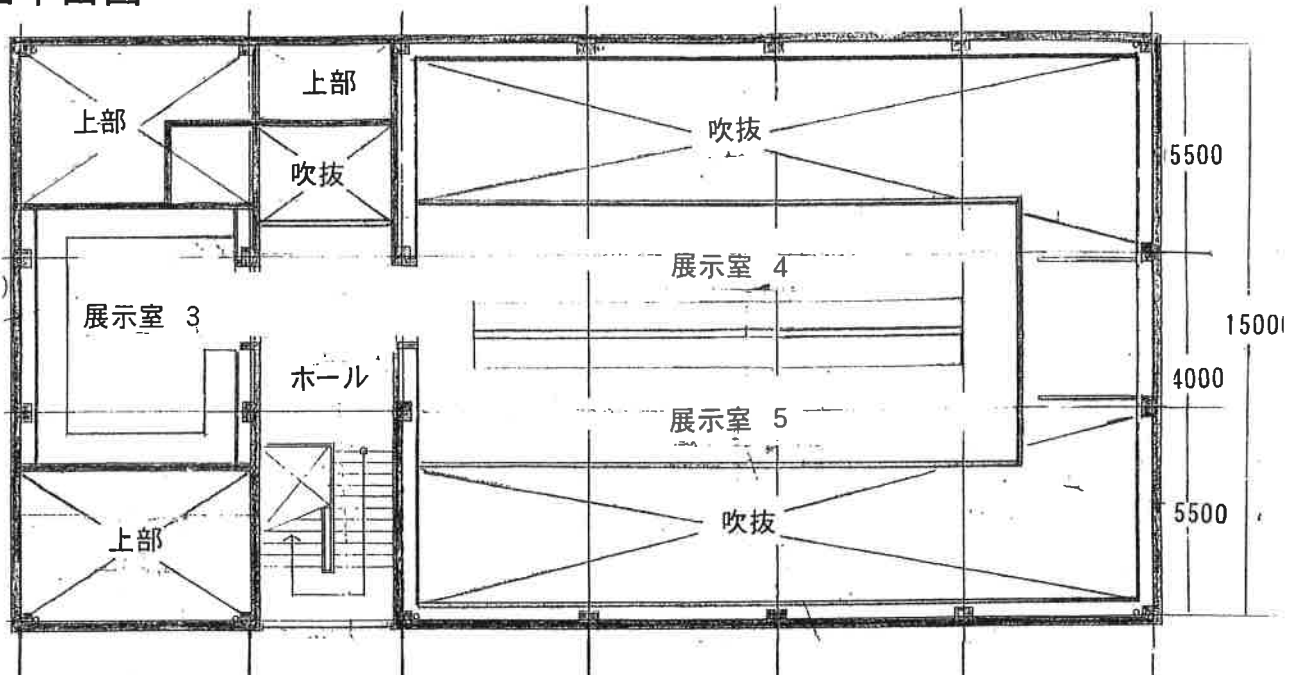

今治市玉川近代美術館(徳生記念館)

2階平面図

1階平面図

平面図

今治市玉川近代美術館

今治市玉川文化交流館

建築延べ面積 353.52 m²

壁長 固定 55 M