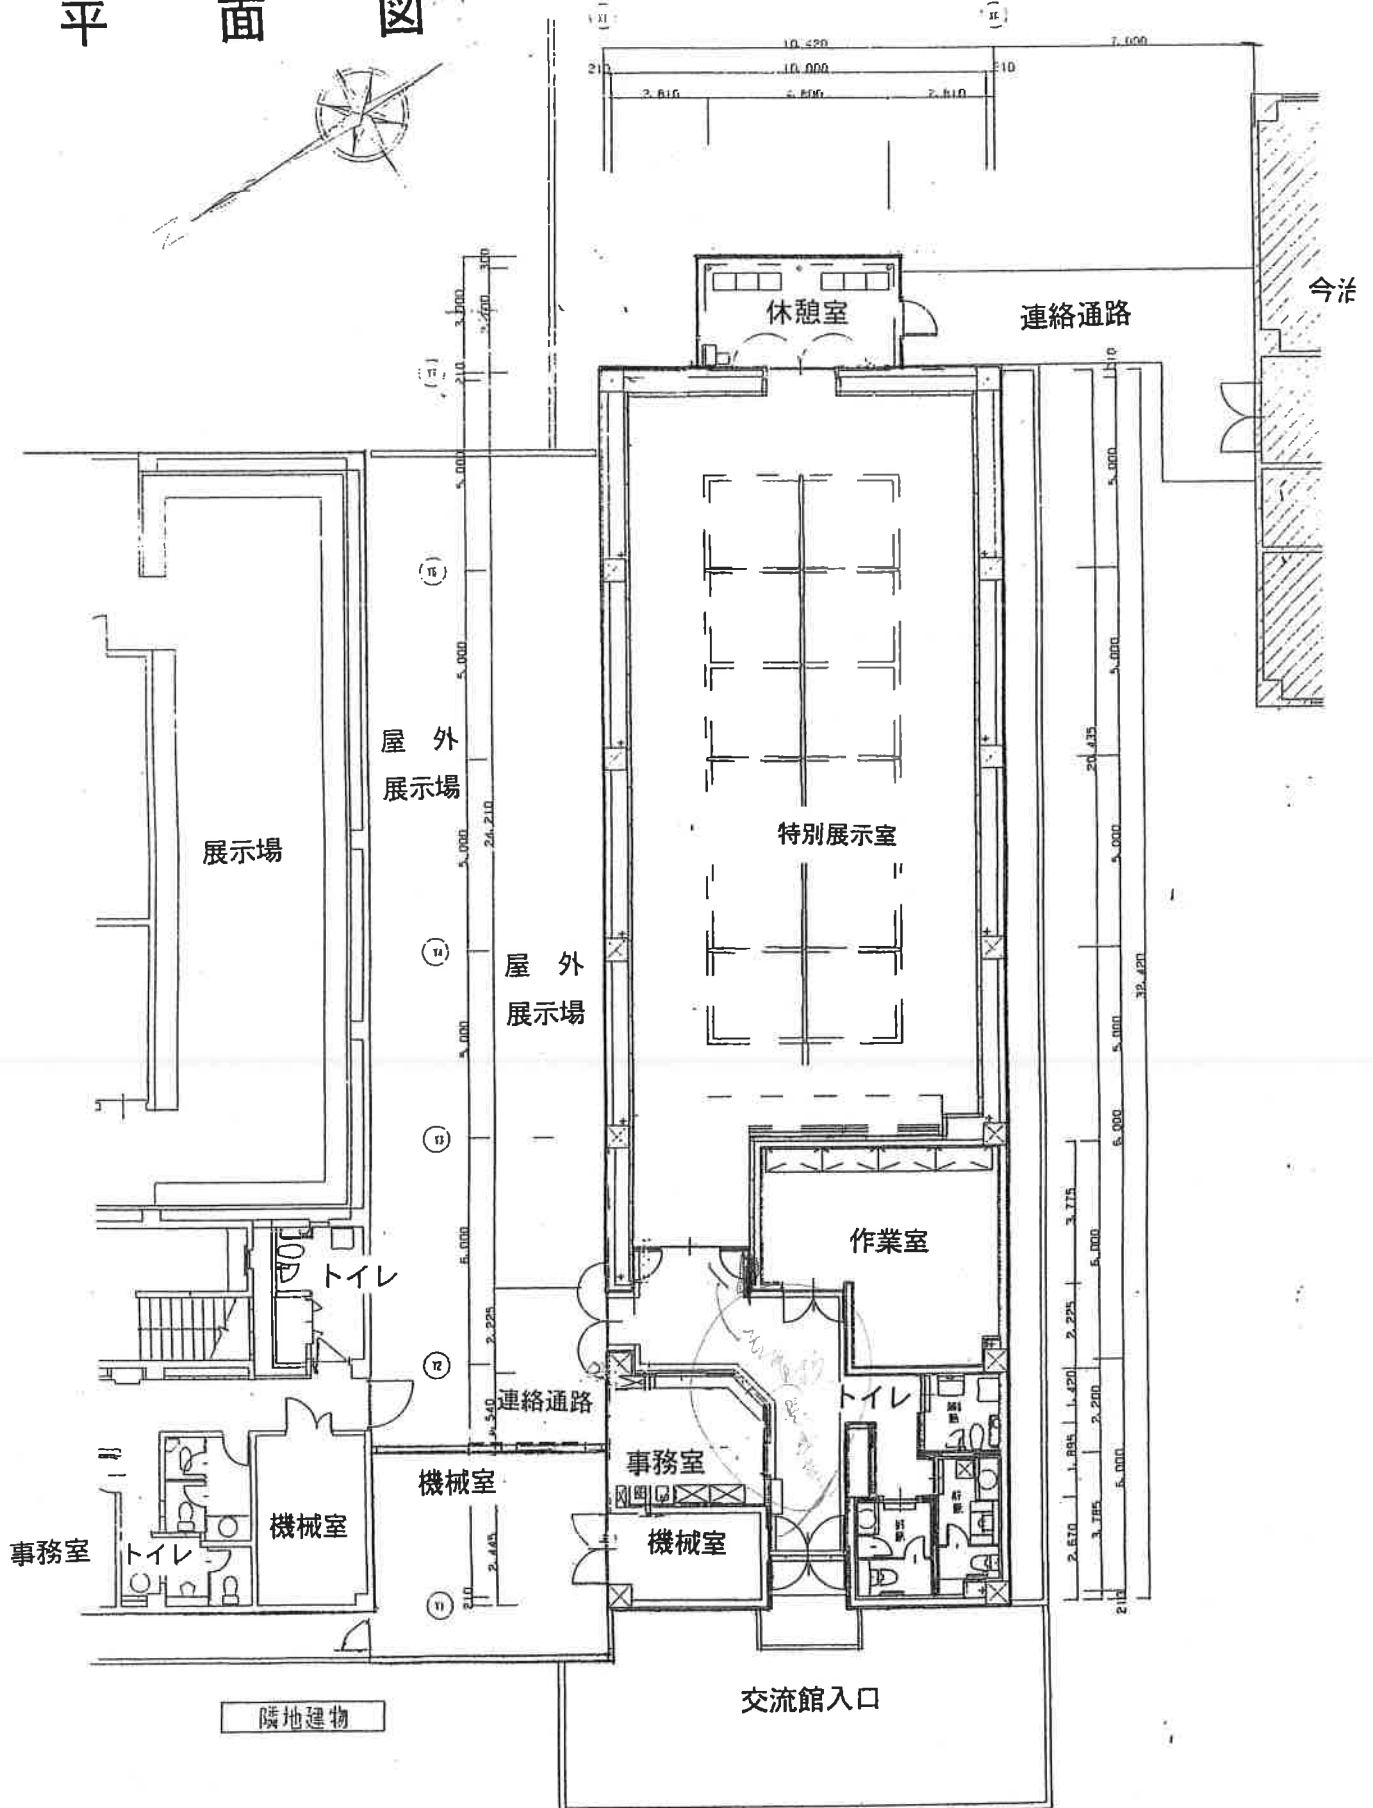

今治市玉川近代美術館(徳生記念館)

2階平面図

1階平面図

平面図

今治市玉川近代美術館

今治市玉川文化交流館

建築延べ面積 353.52 m²

壁長 固定 55 M

移動 30 M