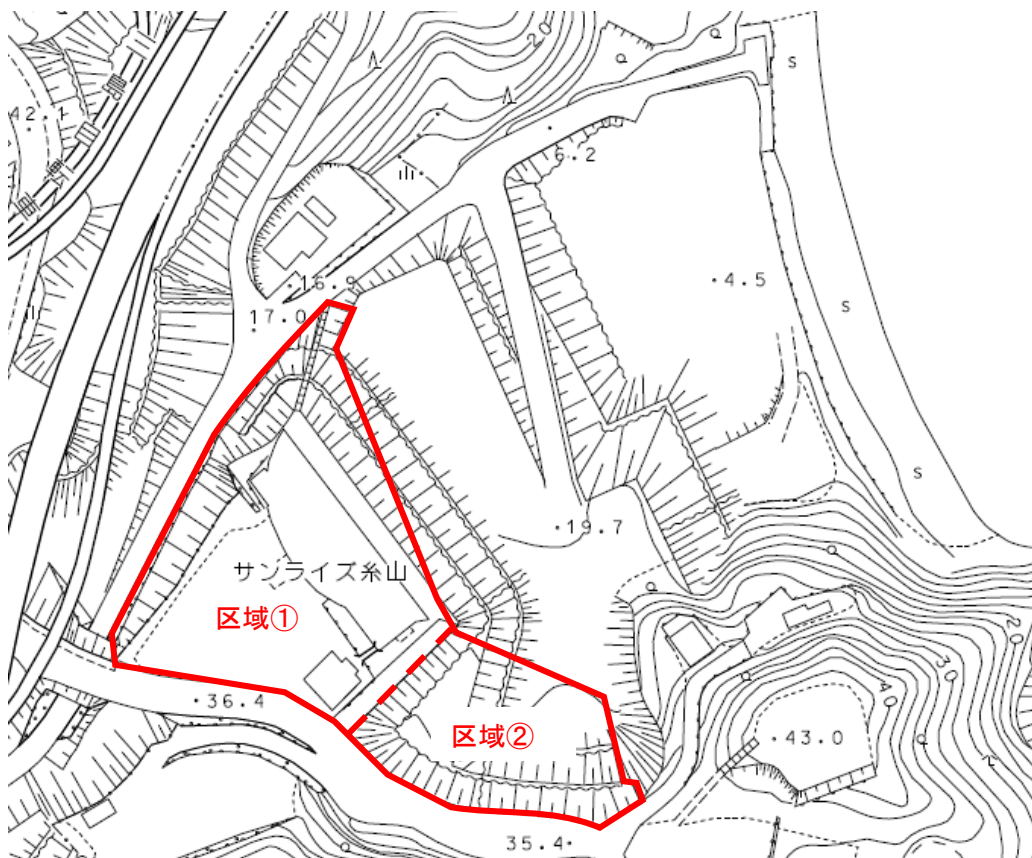

サイクリングターミナル

ア-1 糸山サイクリングターミナル位置図

ア-2 糸山サイクリングターミナル区域図

### ア-3 糸山サイクリングターミナル平面図

#### 敷地内配置図

平面図① (旧施設 1F ※区域①)

※サイクリングターミナルの内  箇所はレンタサイクル施設

平面図② (旧施設 2 F ※区域①)

平面図③ (拡張施設)

イー1 今治駅前サイクリングターミナル位置図

イー2 今治駅前サイクリングターミナル区域図

イー3 今治駅前サイクリングターミナル平面図