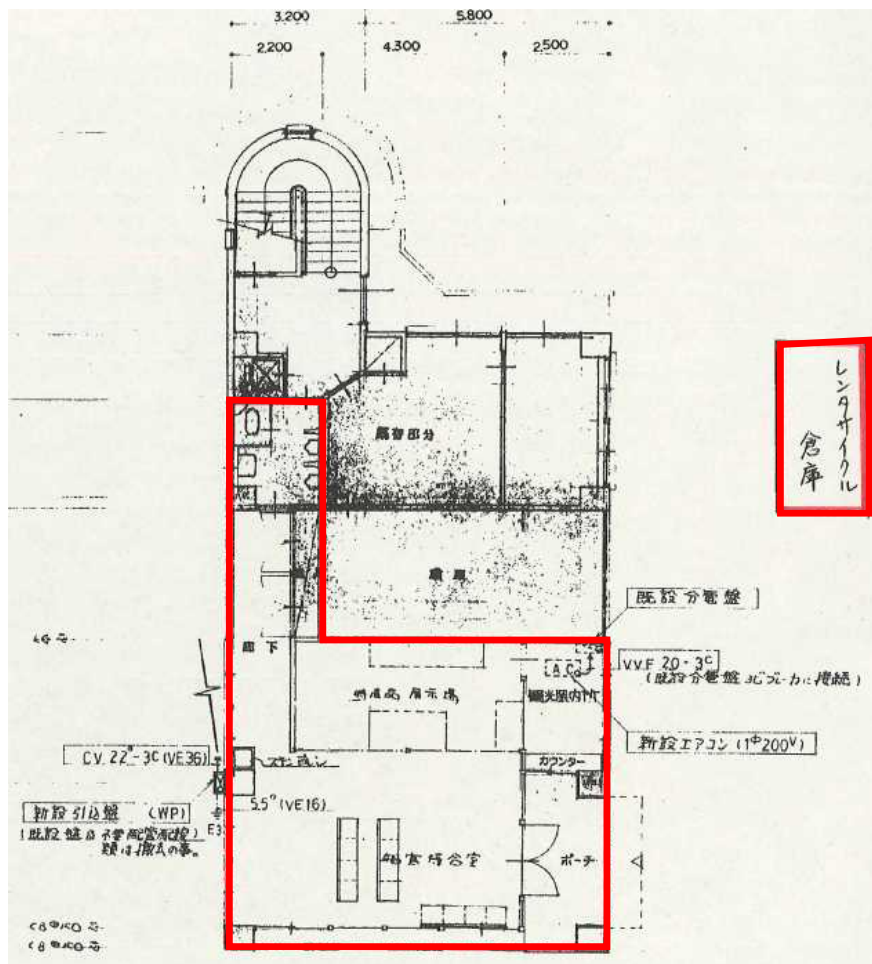

#### 敷地内配置図

平面図① (旧施設 1F ※区域①)

※サイクリングターミナルの内  箇所はレンタサイクル施設

平面図② (旧施設 2 F ※区域①)

平面図③ (拡張施設)

イー1 今治駅前サイクリングターミナル位置図

イー2 今治駅前サイクリングターミナル区域図

イー3 今治駅前サイクリングターミナル平面図

ウー4 今治市中央レンタサイクルターミナル（サンライズ糸山）旧施設平面図

ウー5 今治市中央レンタサイクルターミナル（サンライズ糸山）拡張施設平面図

エー1 今治市吉海レンタサイクルターミナル位置図

エー2 今治市吉海レンタサイクルターミナル区域図（平面図）

オー1 今治市宮窪レンタサイクルターミナル位置図

オー2 今治市宮窪レンタサイクルターミナル区域図（平面図）

カー1 今治市伯方レンタサイクルターミナル位置図