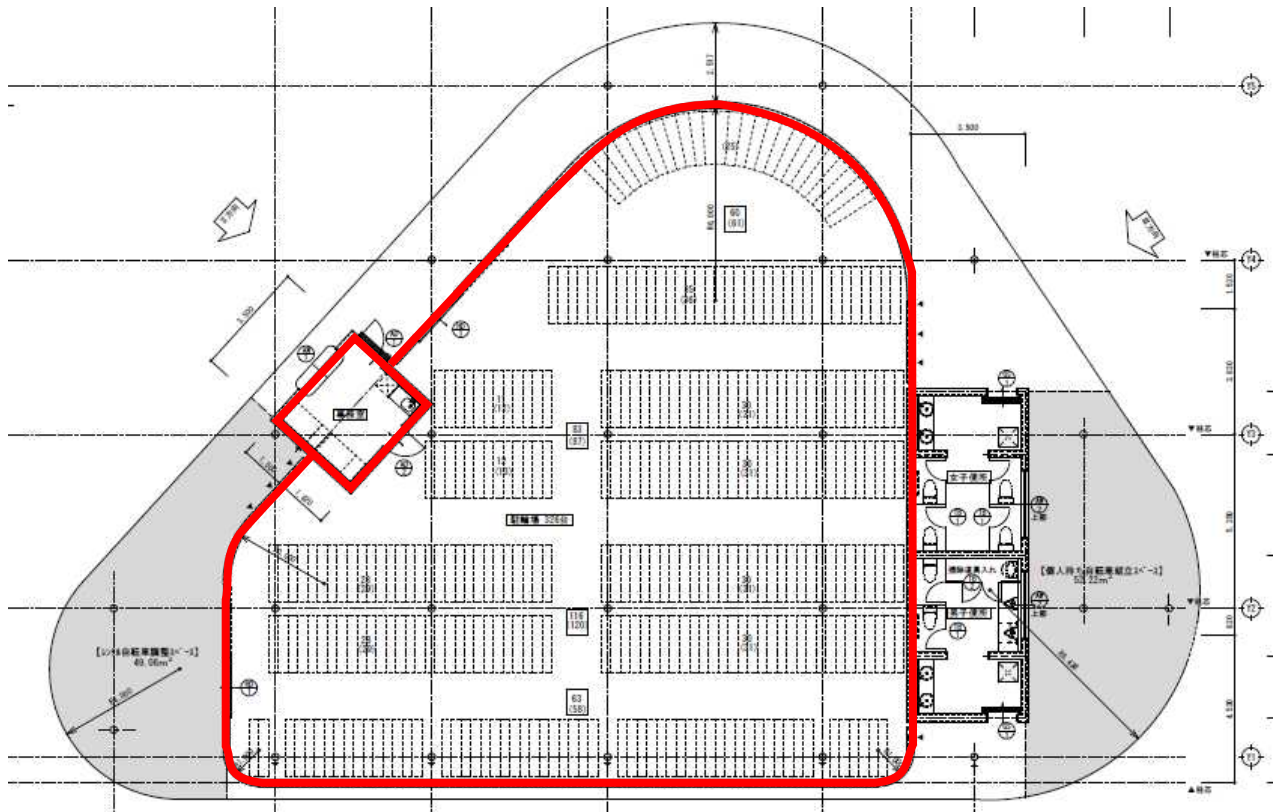

#### 敷地内配置図

平面図① (旧施設 1F ※区域①)

※サイクリングターミナルの内  箇所はレンタサイクル施設

平面図② (旧施設 2 F ※区域①)

平面図③ (拡張施設)

イー1 今治駅前サイクリングターミナル位置図

イー2 今治駅前サイクリングターミナル区域図

イー3 今治駅前サイクリングターミナル平面図

# レンタサイクル

アー1 今治駅前サイクリングターミナル位置図

アー2 今治駅前サイクリングターミナル区域図（平面図）

イー1 今治市みなと交流センターレンタサイクルターミナル位置図

イー2 今治市みなと交流センターレンタサイクルターミナル区域図 (平面図)

ウー1 今治市中央レンタサイクルターミナル（サンライズ糸山）位置図

ウー2 今治市中央レンタサイクルターミナル（サンライズ糸山）区域図

ウー3 今治市中央レンタサイクルターミナル（サンライズ糸山）敷地内配置図

ウー4 今治市中央レンタサイクルターミナル（サンライズ糸山）旧施設平面図

ウー5 今治市中央レンタサイクルターミナル（サンライズ糸山）拡張施設平面図

エー1 今治市吉海レンタサイクルターミナル位置図

エー2 今治市吉海レンタサイクルターミナル区域図（平面図）

オー1 今治市宮窪レンタサイクルターミナル位置図

オー2 今治市宮窪レンタサイクルターミナル区域図（平面図）

カー1 今治市伯方レンタサイクルターミナル位置図