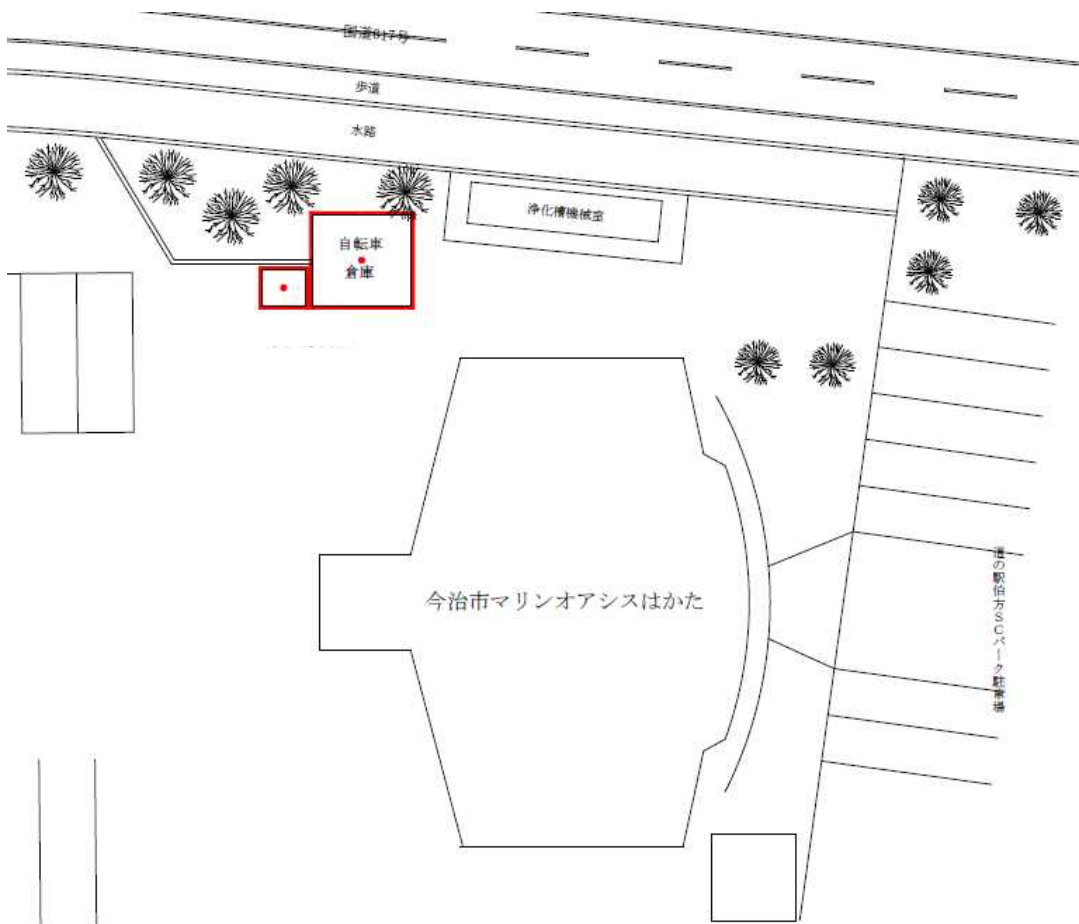

#### 敷地内配置図

平面図① (旧施設 1F ※区域①)

※サイクリングターミナルの内  箇所はレンタサイクル施設

平面図② (旧施設 2 F ※区域①)

平面図③ (拡張施設)

イー1 今治駅前サイクリングターミナル位置図

イー2 今治駅前サイクリングターミナル区域図

イー3 今治駅前サイクリングターミナル平面図

# レンタサイクル

アー1 今治駅前サイクリングターミナル位置図

アー2 今治駅前サイクリングターミナル区域図（平面図）

イー1 今治市みなと交流センターレンタサイクルターミナル位置図

イー2 今治市みなと交流センターレンタサイクルターミナル区域図 (平面図)

ウー1 今治市中央レンタサイクルターミナル（サンライズ糸山）位置図

ウー2 今治市中央レンタサイクルターミナル（サンライズ糸山）区域図

ウー3 今治市中央レンタサイクルターミナル（サンライズ糸山）敷地内配置図

ウー4 今治市中央レンタサイクルターミナル（サンライズ糸山）旧施設平面図

ウー5 今治市中央レンタサイクルターミナル（サンライズ糸山）拡張施設平面図

エー1 今治市吉海レンタサイクルターミナル位置図

エー2 今治市吉海レンタサイクルターミナル区域図（平面図）

オー1 今治市宮窪レンタサイクルターミナル位置図

オー2 今治市宮窪レンタサイクルターミナル区域図（平面図）

カー1 今治市伯方レンタサイクルターミナル位置図

カー2 今治市伯方レンタサイクルターミナル区域図（平面図）

キー1 今治市上浦レンタサイクルターミナル位置図

キー2 今治市上浦レンタサイクルターミナル区域図 (平面図)

駐輪施設

クー2 今治市大三島レンタサイクルターミナル区域図 (平面図)