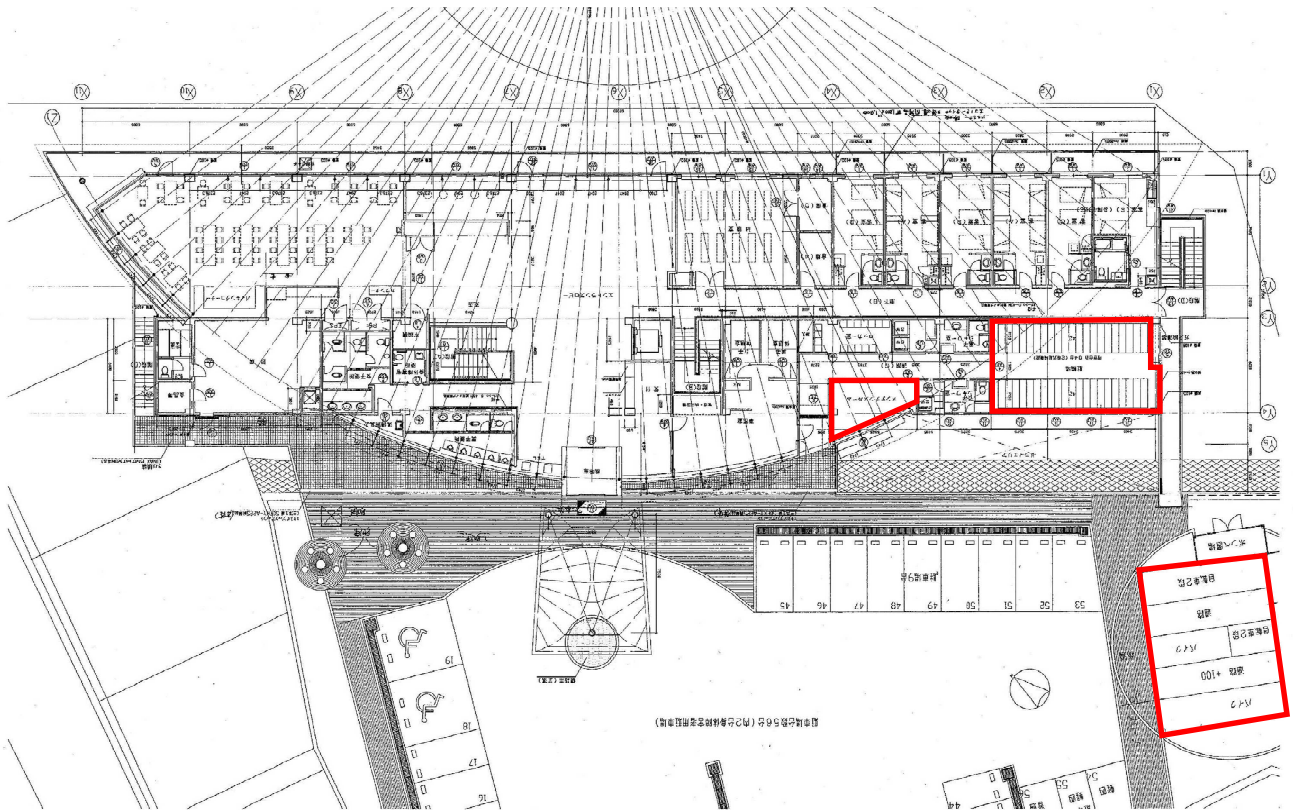

ウー4 今治市中央レンタサイクルターミナル（サンライズ糸山）旧施設平面図