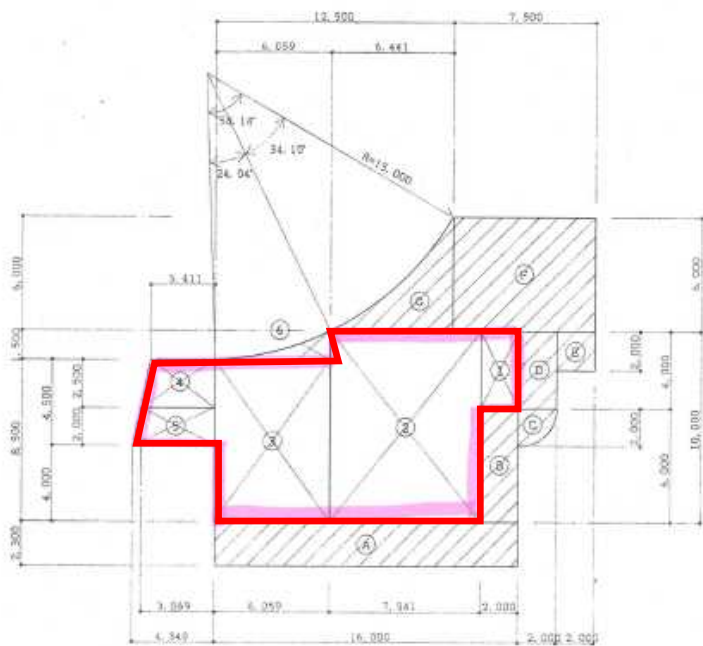

キー2 今治市上浦レンタサイクルターミナル区域図 (平面図)

駐輪施設