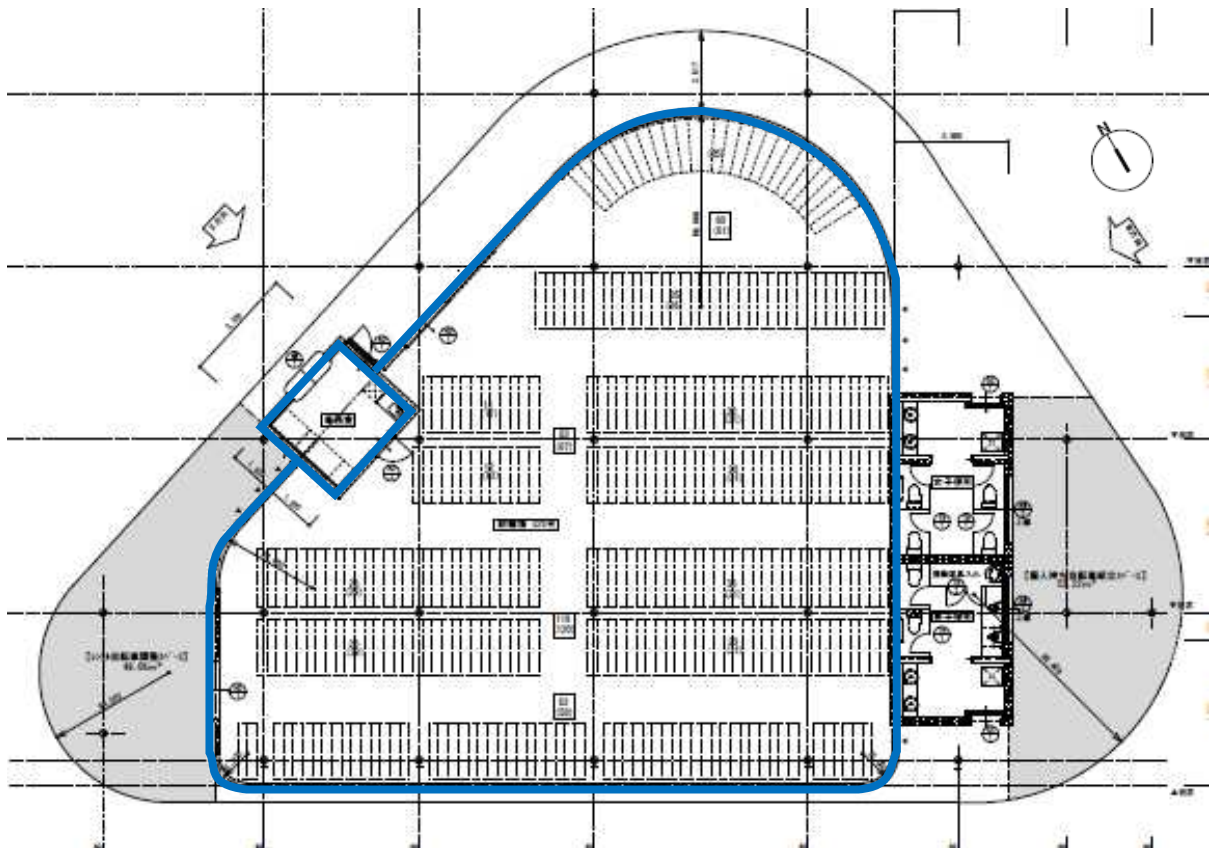

### ア-3 糸山サイクリングターミナル平面図

#### 敷地内配置図

平面図① (旧施設 1F ※区域①)

※サイクリングターミナルの内  箇所はレンタサイクル施設

平面図② (旧施設 2 F ※区域①)

平面図③ (拡張施設)

イー1 今治駅前サイクリングターミナル位置図

イー2 今治駅前サイクリングターミナル区域図

イー3 今治駅前サイクリングターミナル平面図

# レンタサイクル

アー1 今治駅前サイクリングターミナル位置図

アー2 今治駅前サイクリングターミナル区域図（平面図）

イー1 今治市みなと交流センターレンタサイクルターミナル位置図

イー2 今治市みなと交流センターレンタサイクルターミナル区域図 (平面図)

ウー1 今治市中央レンタサイクルターミナル（サンライズ糸山）位置図

ウー2 今治市中央レンタサイクルターミナル（サンライズ糸山）区域図

ウー3 今治市中央レンタサイクルターミナル（サンライズ糸山）敷地内配置図