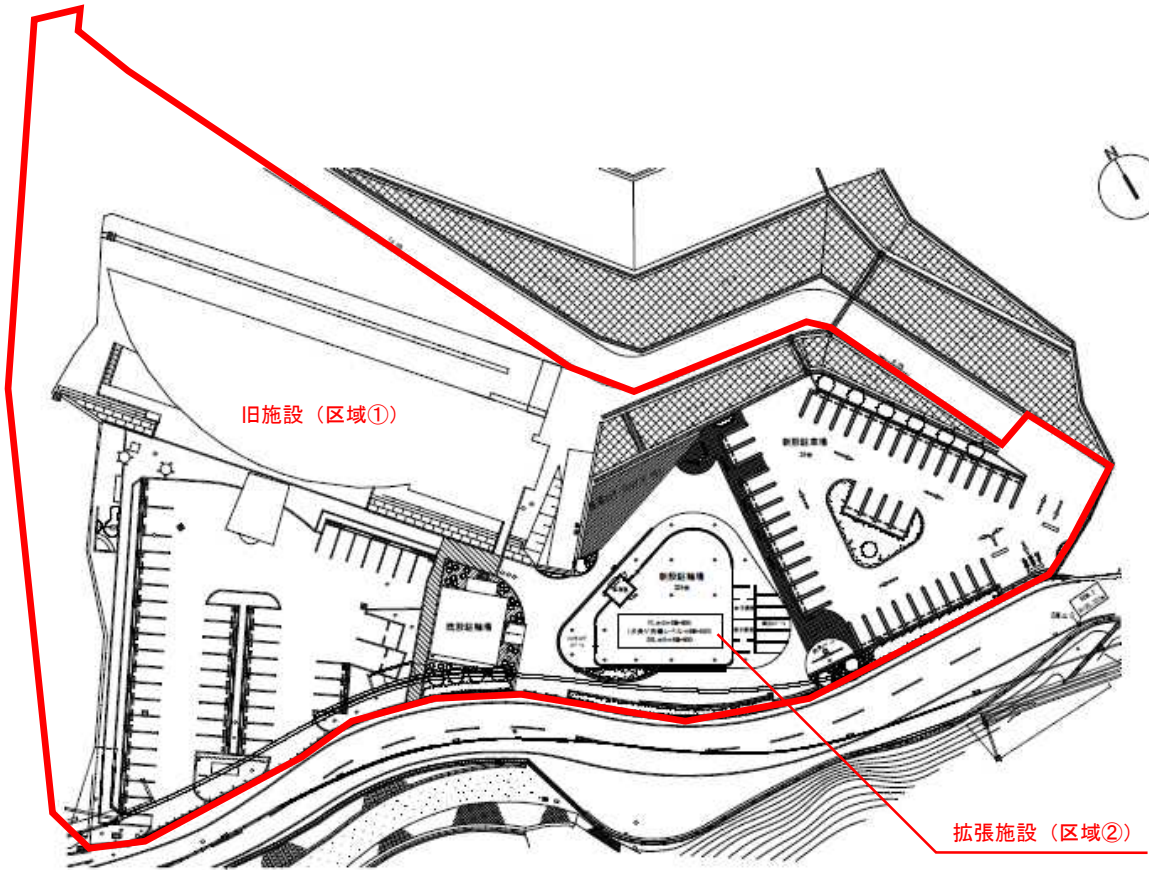

サイクリングターミナル

ア-1 糸山サイクリングターミナル位置図

ア-2 糸山サイクリングターミナル区域図

### ア-3 糸山サイクリングターミナル平面図

#### 敷地内配置図

平面図① (旧施設 1F ※区域①)

※サイクリングターミナルの内  箇所はレンタサイクル施設

平面図② (旧施設 2 F ※区域①)

平面図③ (拡張施設)

イー1 今治駅前サイクリングターミナル位置図

イー2 今治駅前サイクリングターミナル区域図

イー3 今治駅前サイクリングターミナル平面図