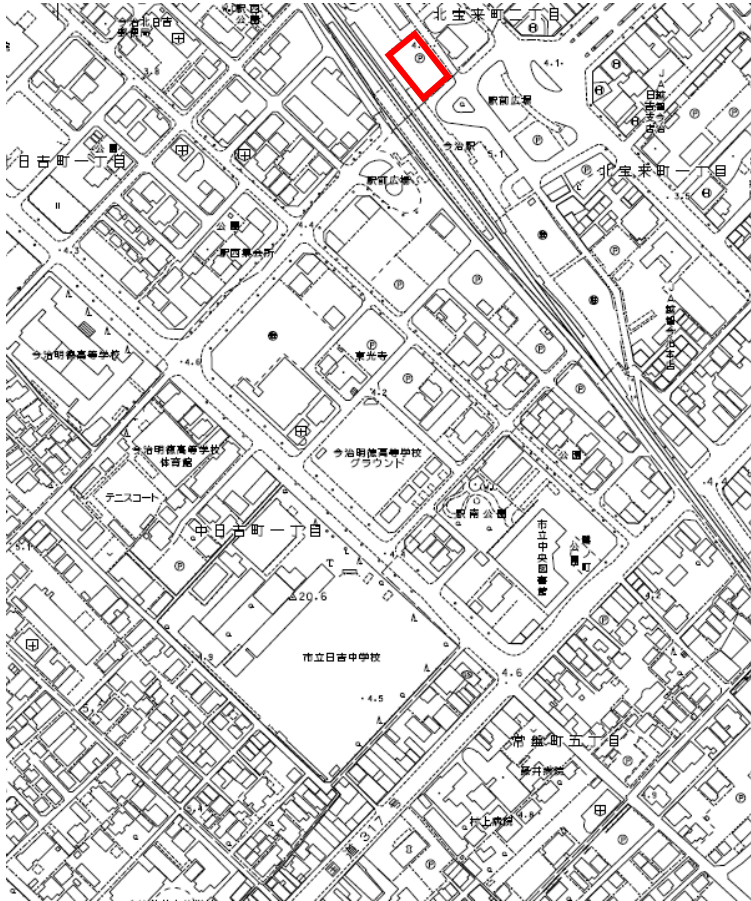

サイクリングターミナル

ア-1 糸山サイクリングターミナル位置図

ア-2 糸山サイクリングターミナル区域図

### ア-3 糸山サイクリングターミナル平面図

#### 敷地内配置図

平面図① (旧施設 1F ※区域①)

※サイクリングターミナルの内  箇所はレンタサイクル施設

平面図② (旧施設 2 F ※区域①)

平面図③ (拡張施設)

イー1 今治駅前サイクリングターミナル位置図

イー2 今治駅前サイクリングターミナル区域図

イー3 今治駅前サイクリングターミナル平面図

# レンタサイクル

アー1 今治駅前サイクリングターミナル位置図

アー2 今治駅前サイクリングターミナル区域図（平面図）

イー1 今治市みなと交流センターレンタサイクルターミナル位置図

イー2 今治市みなと交流センターレンタサイクルターミナル区域図 (平面図)

ウー1 今治市中央レンタサイクルターミナル（サンライズ糸山）位置図

ウー2 今治市中央レンタサイクルターミナル（サンライズ糸山）区域図

ウー3 今治市中央レンタサイクルターミナル（サンライズ糸山）敷地内配置図