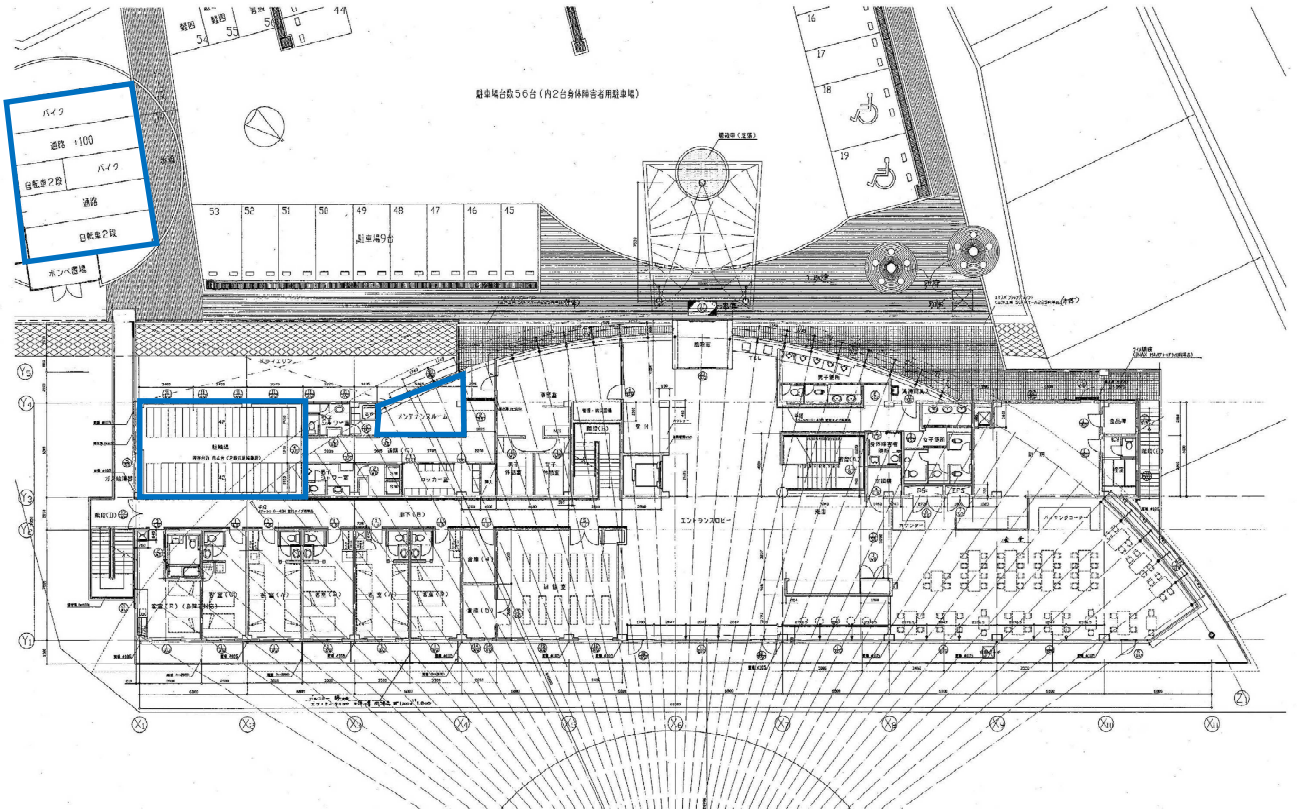

#### 敷地内配置図

平面図① (旧施設 1F ※区域①)

※サイクリングターミナルの内  箇所はレンタサイクル施設

平面図② (旧施設 2 F ※区域①)

平面図③ (拡張施設)

イー1 今治駅前サイクリングターミナル位置図

イー2 今治駅前サイクリングターミナル区域図

イー3 今治駅前サイクリングターミナル平面図