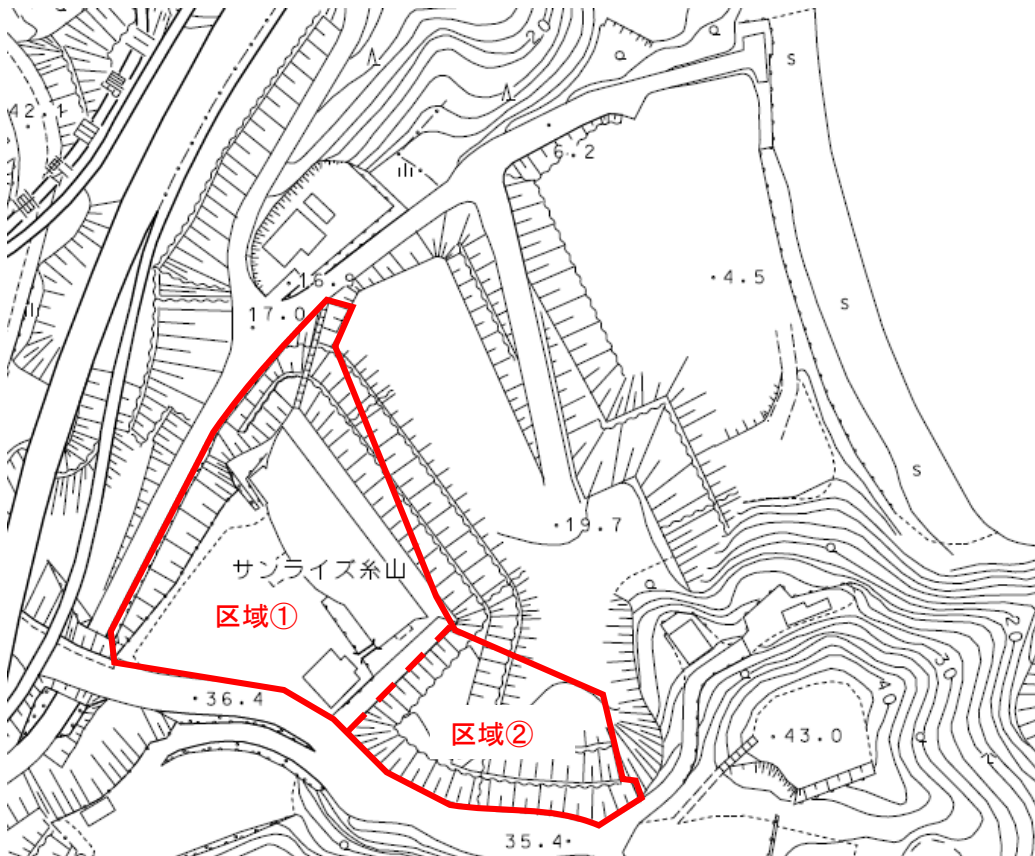

#### 敷地内配置図

平面図① (旧施設 1F ※区域①)

※サイクリングターミナルの内  箇所はレンタサイクル施設

平面図② (旧施設 2 F ※区域①)

平面図③ (拡張施設)

イー1 今治駅前サイクリングターミナル位置図

イー2 今治駅前サイクリングターミナル区域図

イー3 今治駅前サイクリングターミナル平面図

# レンタサイクル

アー1 今治駅前サイクリングターミナル位置図

アー2 今治駅前サイクリングターミナル区域図（平面図）

イー1 今治市みなと交流センターレンタサイクルターミナル位置図

イー2 今治市みなと交流センターレンタサイクルターミナル区域図 (平面図)

ウー1 今治市中央レンタサイクルターミナル（サンライズ糸山）位置図

ウー2 今治市中央レンタサイクルターミナル（サンライズ糸山）区域図

ウー3 今治市中央レンタサイクルターミナル（サンライズ糸山）敷地内配置図