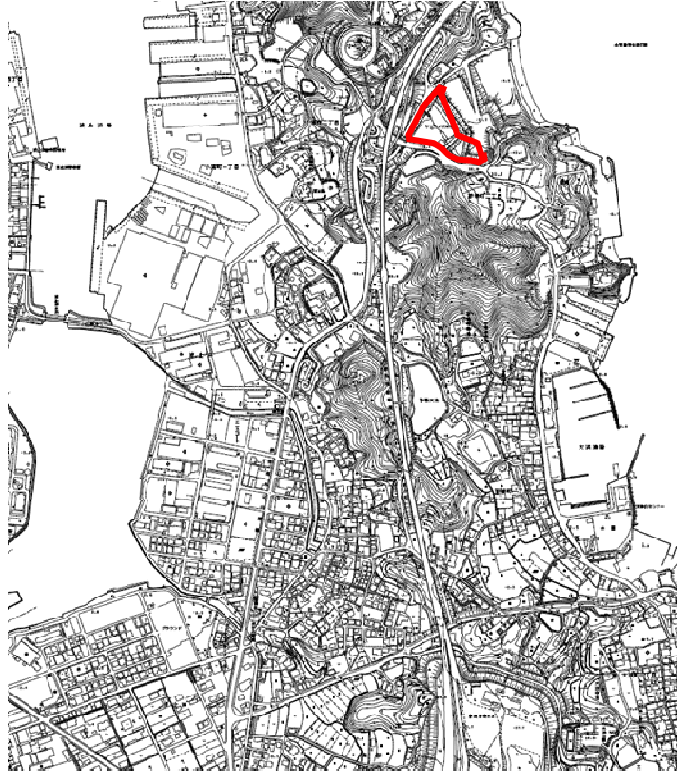

サイクリングターミナル

ア-1 糸山サイクリングターミナル位置図

ア-2 糸山サイクリングターミナル区域図

### ア-3 糸山サイクリングターミナル平面図

#### 敷地内配置図

平面図① (旧施設 1F ※区域①)

※サイクリングターミナルの内  箇所はレンタサイクル施設

平面図② (旧施設 2 F ※区域①)

平面図③ (拡張施設)

イー1 今治駅前サイクリングターミナル位置図

イー2 今治駅前サイクリングターミナル区域図

イー3 今治駅前サイクリングターミナル平面図

# レンタサイクル

アー1 今治駅前サイクリングターミナル位置図

アー2 今治駅前サイクリングターミナル区域図（平面図）

イー1 今治市みなと交流センターレンタサイクルターミナル位置図

イー2 今治市みなと交流センターレンタサイクルターミナル区域図 (平面図)

ウー1 今治市中央レンタサイクルターミナル（サンライズ糸山）位置図

ウー2 今治市中央レンタサイクルターミナル（サンライズ糸山）区域図

ウー3 今治市中央レンタサイクルターミナル（サンライズ糸山）敷地内配置図