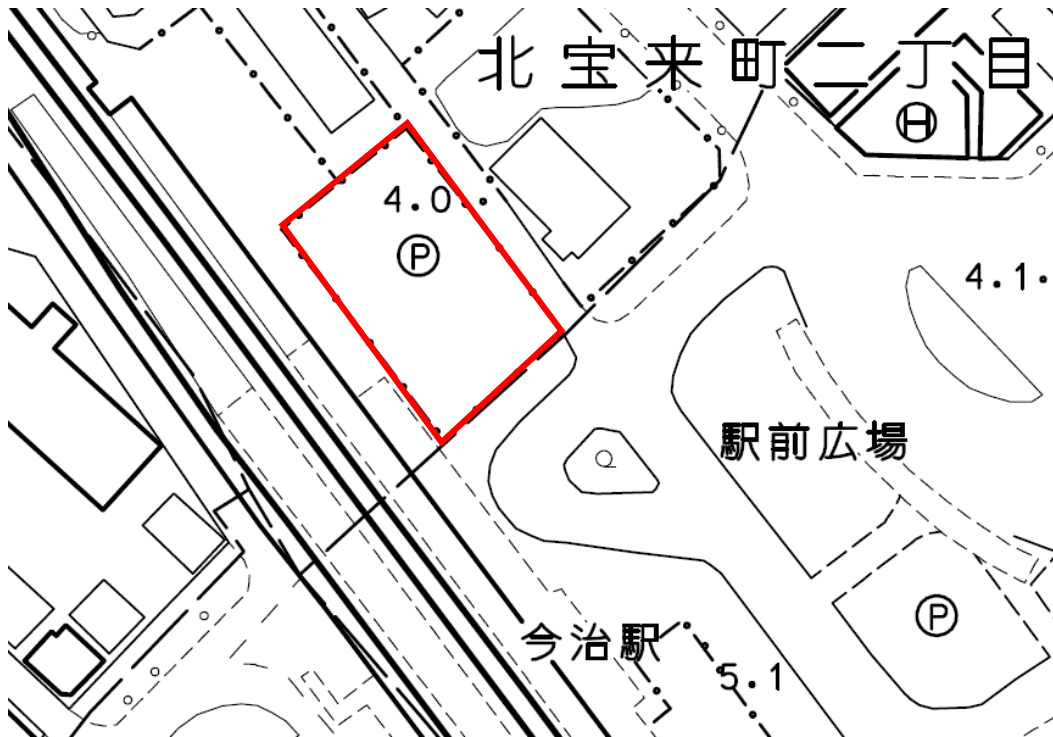

### ア-3 糸山サイクリングターミナル平面図

#### 敷地内配置図

平面図① (旧施設 1F ※区域①)

※サイクリングターミナルの内  箇所はレンタサイクル施設

平面図② (旧施設 2 F ※区域①)

平面図③ (拡張施設)

イー1 今治駅前サイクリングターミナル位置図

イー2 今治駅前サイクリングターミナル区域図

イー3 今治駅前サイクリングターミナル平面図

# レンタサイクル

アー1 今治駅前サイクリングターミナル位置図

アー2 今治駅前サイクリングターミナル区域図（平面図）

イー1 今治市みなと交流センターレンタサイクルターミナル位置図

イー2 今治市みなと交流センターレンタサイクルターミナル区域図 (平面図)

ウー1 今治市中央レンタサイクルターミナル（サンライズ糸山）位置図

ウー2 今治市中央レンタサイクルターミナル（サンライズ糸山）区域図

ウー3 今治市中央レンタサイクルターミナル（サンライズ糸山）敷地内配置図