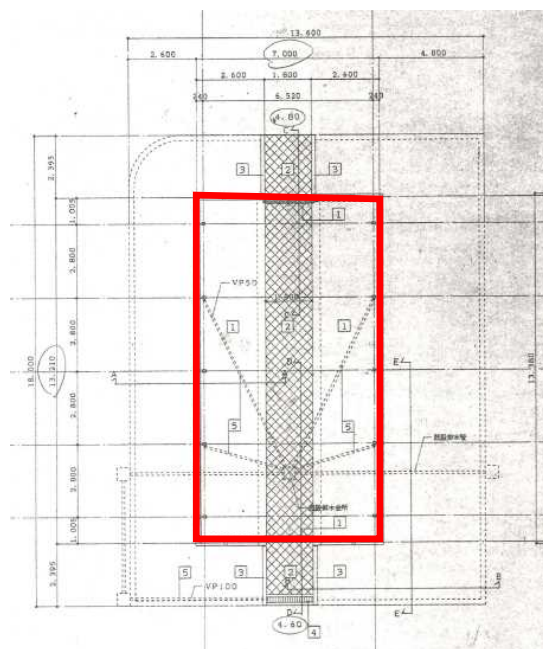

キー2 今治市上浦レンタサイクルターミナル区域図 (平面図)

駐輪施設