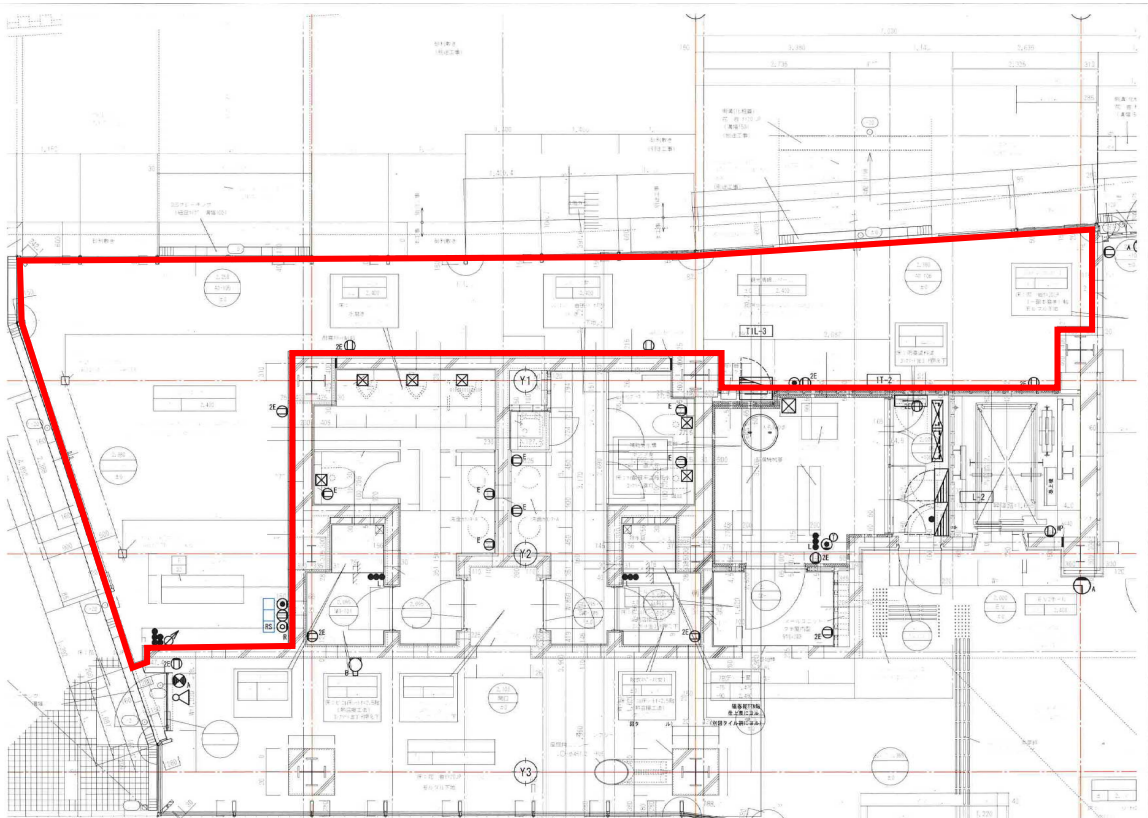

#### 敷地内配置図

平面図① (旧施設 1F ※区域①)

※サイクリングターミナルの内  箇所はレンタサイクル施設

平面図② (旧施設 2 F ※区域①)

平面図③ (拡張施設)

イー1 今治駅前サイクリングターミナル位置図

イー2 今治駅前サイクリングターミナル区域図

イー3 今治駅前サイクリングターミナル平面図

# レンタサイクル

アー1 今治駅前サイクリングターミナル位置図

アー2 今治駅前サイクリングターミナル区域図（平面図）

イー1 今治市みなと交流センターレンタサイクルターミナル位置図

イー2 今治市みなと交流センターレンタサイクルターミナル区域図 (平面図)

ウー1 今治市中央レンタサイクルターミナル（サンライズ糸山）位置図

ウー2 今治市中央レンタサイクルターミナル（サンライズ糸山）区域図

ウー3 今治市中央レンタサイクルターミナル（サンライズ糸山）敷地内配置図