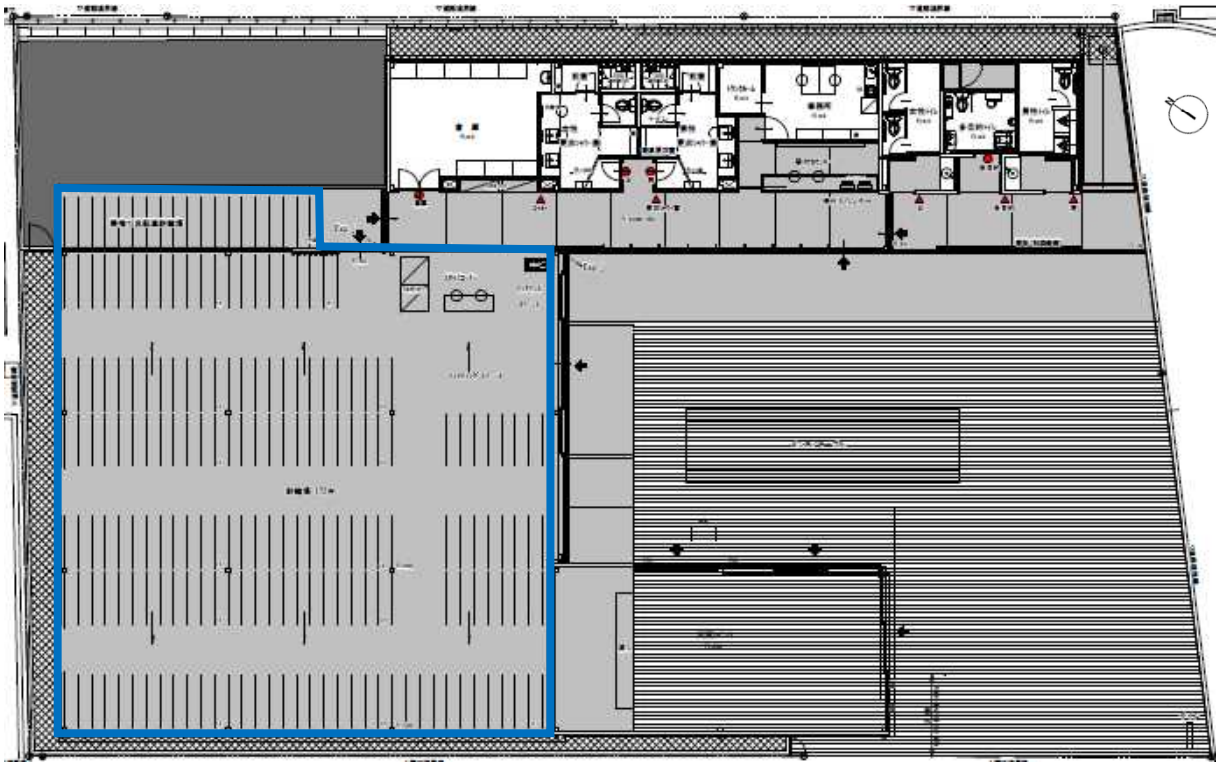

#### 敷地内配置図

平面図① (旧施設 1F ※区域①)

※サイクリングターミナルの内  箇所はレンタサイクル施設

平面図② (旧施設 2 F ※区域①)

平面図③ (拡張施設)

イー1 今治駅前サイクリングターミナル位置図

イー2 今治駅前サイクリングターミナル区域図

イー3 今治駅前サイクリングターミナル平面図