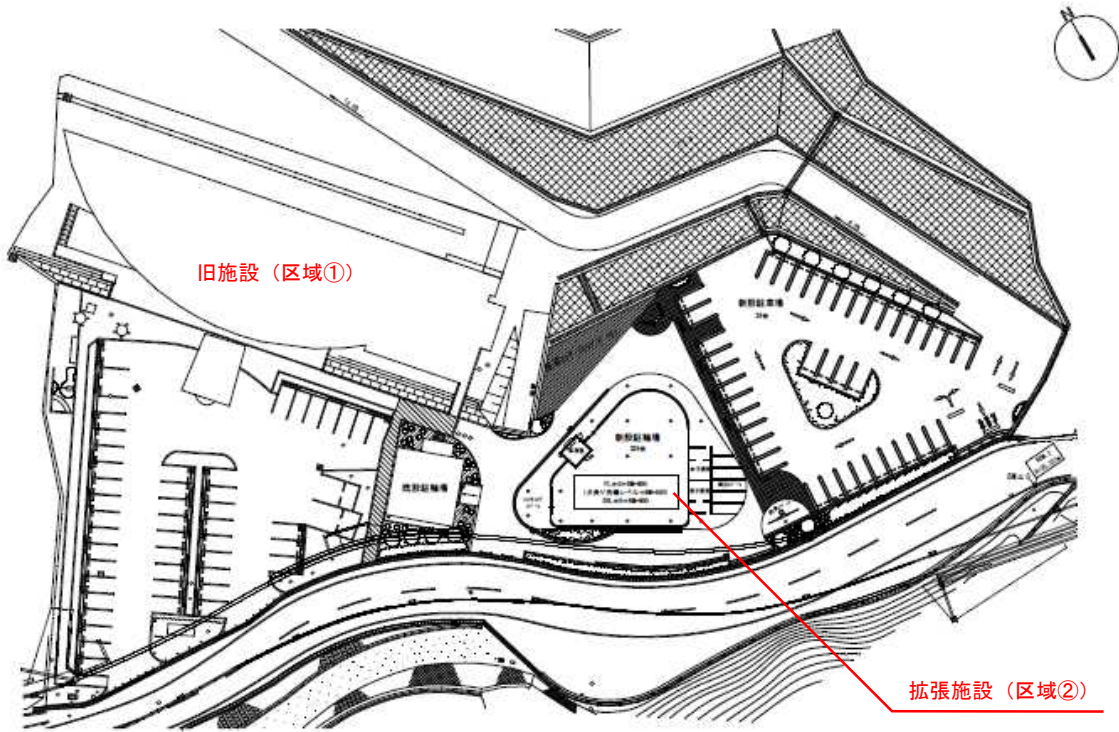

#### 敷地内配置図

平面図① (旧施設 1F ※区域①)

※サイクリングターミナルの内  箇所はレンタサイクル施設

平面図② (旧施設 2 F ※区域①)

平面図③ (拡張施設)

イー1 今治駅前サイクリングターミナル位置図

イー2 今治駅前サイクリングターミナル区域図

イー3 今治駅前サイクリングターミナル平面図

# レンタサイクル

アー1 今治駅前サイクリングターミナル位置図

アー2 今治駅前サイクリングターミナル区域図（平面図）

イー1 今治市みなと交流センターレンタサイクルターミナル位置図

イー2 今治市みなと交流センターレンタサイクルターミナル区域図 (平面図)

ウー1 今治市中央レンタサイクルターミナル（サンライズ糸山）位置図

ウー2 今治市中央レンタサイクルターミナル（サンライズ糸山）区域図

ウー3 今治市中央レンタサイクルターミナル（サンライズ糸山）敷地内配置図

ウー4 今治市中央レンタサイクルターミナル（サンライズ糸山）旧施設平面図

ウー5 今治市中央レンタサイクルターミナル（サンライズ糸山）拡張施設平面図

エー1 今治市吉海レンタサイクルターミナル位置図

エー2 今治市吉海レンタサイクルターミナル区域図（平面図）

オー1 今治市宮窪レンタサイクルターミナル位置図

オー2 今治市宮窪レンタサイクルターミナル区域図（平面図）

カー1 今治市伯方レンタサイクルターミナル位置図