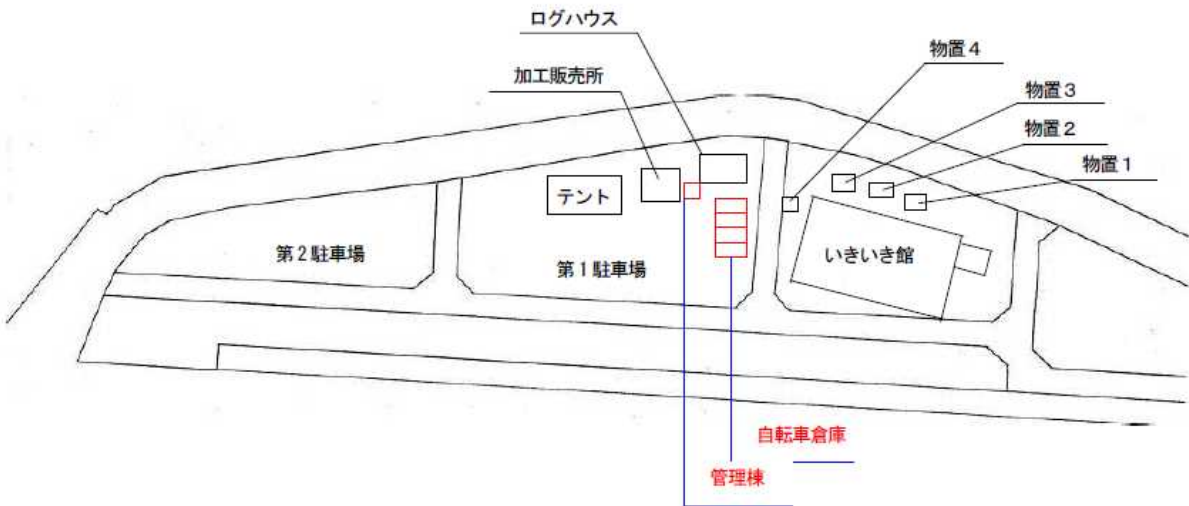

#### 敷地内配置図

平面図① (旧施設 1F ※区域①)

※サイクリングターミナルの内  箇所はレンタサイクル施設

平面図② (旧施設 2 F ※区域①)

平面図③ (拡張施設)

イー1 今治駅前サイクリングターミナル位置図

イー2 今治駅前サイクリングターミナル区域図

イー3 今治駅前サイクリングターミナル平面図

ウー4 今治市中央レンタサイクルターミナル（サンライズ糸山）旧施設平面図

ウー5 今治市中央レンタサイクルターミナル（サンライズ糸山）拡張施設平面図

エー1 今治市吉海レンタサイクルターミナル位置図

エー2 今治市吉海レンタサイクルターミナル区域図（平面図）

オー1 今治市宮窪レンタサイクルターミナル位置図

オー2 今治市宮窪レンタサイクルターミナル区域図（平面図）

カー1 今治市伯方レンタサイクルターミナル位置図