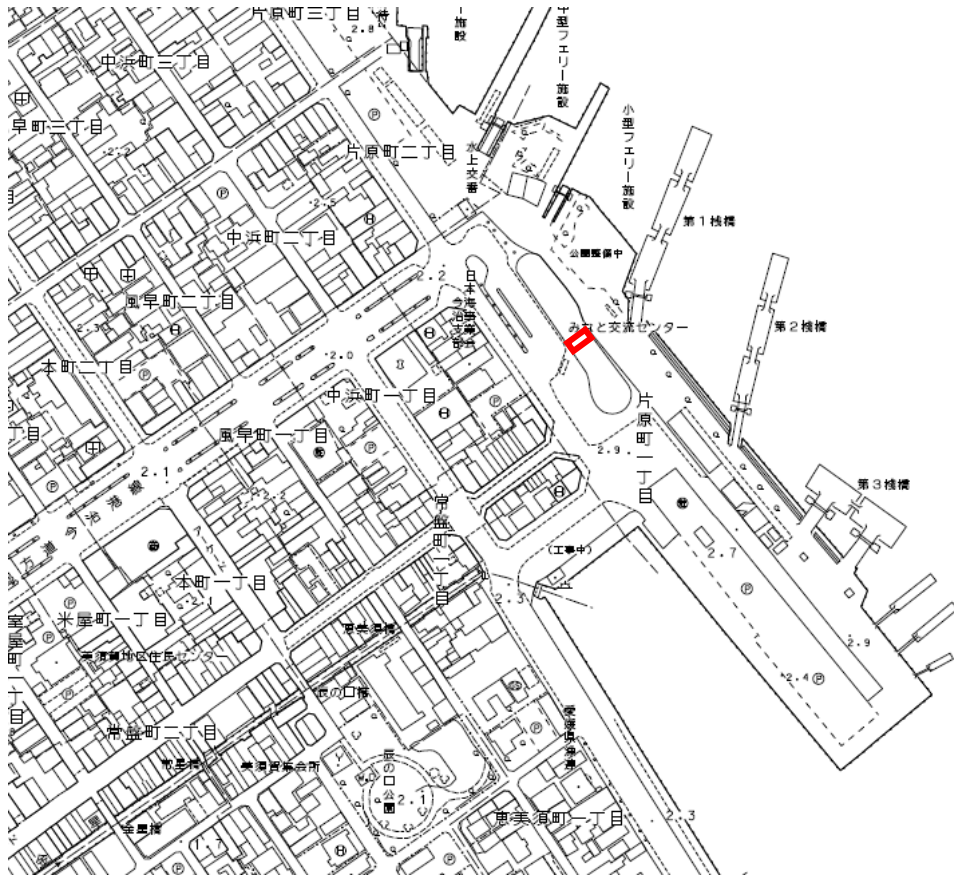

サイクリングターミナル

ア-1 糸山サイクリングターミナル位置図

ア-2 糸山サイクリングターミナル区域図

### ア-3 糸山サイクリングターミナル平面図

#### 敷地内配置図

平面図① (旧施設 1F ※区域①)

※サイクリングターミナルの内  箇所はレンタサイクル施設

平面図② (旧施設 2 F ※区域①)

平面図③ (拡張施設)

イー1 今治駅前サイクリングターミナル位置図

イー2 今治駅前サイクリングターミナル区域図

イー3 今治駅前サイクリングターミナル平面図

# レンタサイクル

アー1 今治駅前サイクリングターミナル位置図

アー2 今治駅前サイクリングターミナル区域図（平面図）

イー1 今治市みなと交流センターレンタサイクルターミナル位置図

イー2 今治市みなと交流センターレンタサイクルターミナル区域図 (平面図)

ウー1 今治市中央レンタサイクルターミナル（サンライズ糸山）位置図

ウー2 今治市中央レンタサイクルターミナル（サンライズ糸山）区域図

ウー3 今治市中央レンタサイクルターミナル（サンライズ糸山）敷地内配置図