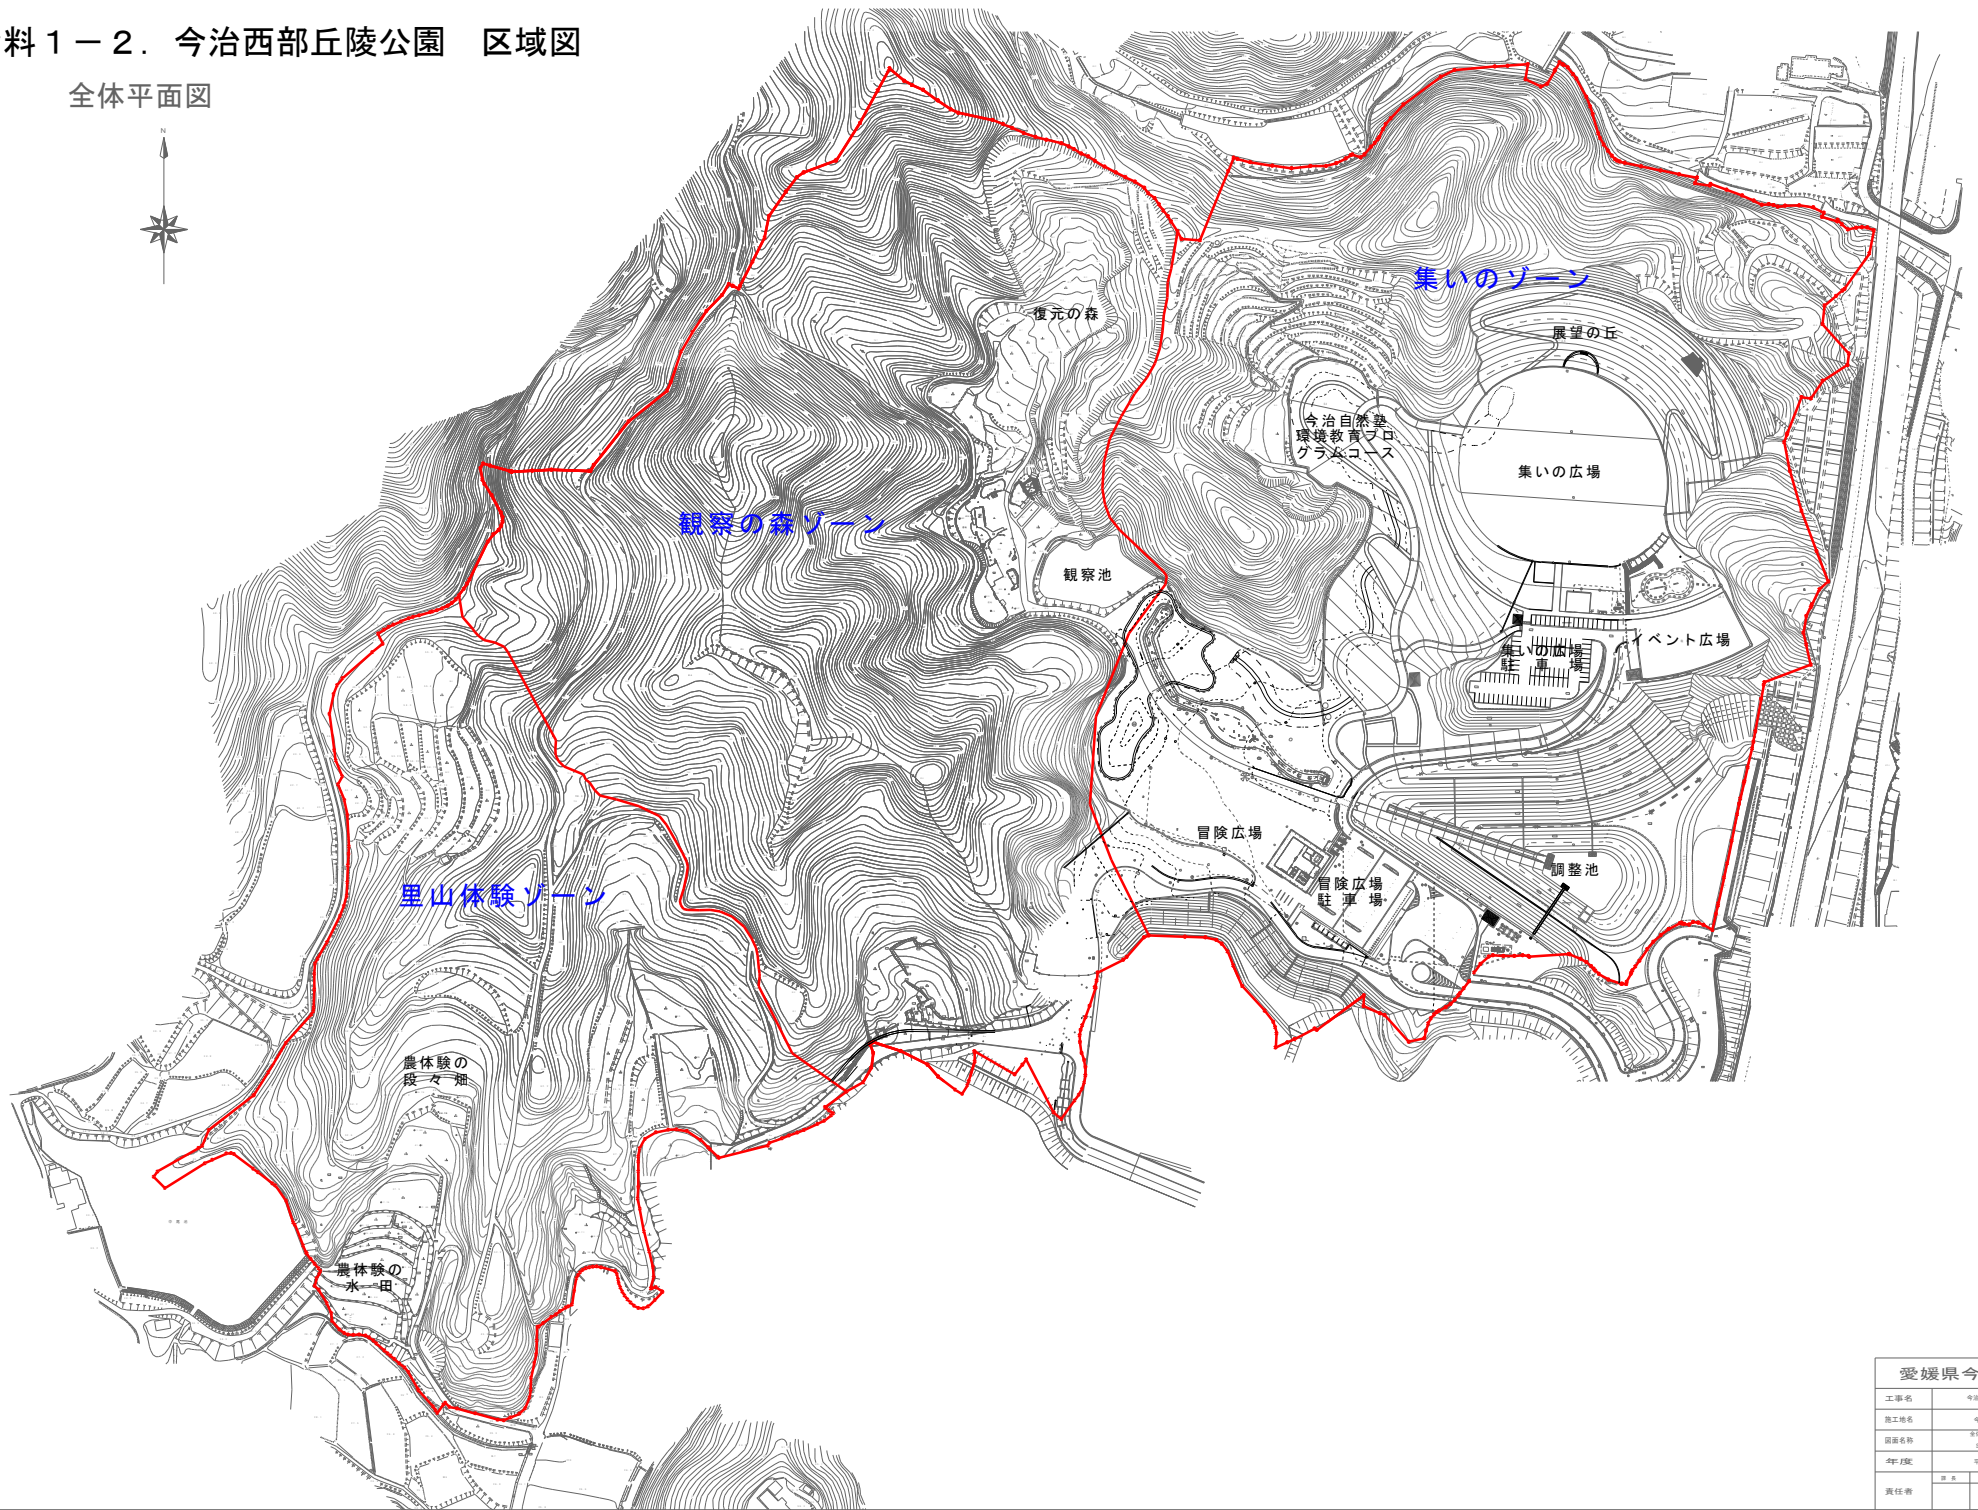

# 資料 1. 今治西部丘陵公園 区域図

全体平面図

S=1:2,000

愛媛県今治市	
工事名	今治西部丘陵公園
施工地名	今治市東地蔵地区内
図面名称	公園区域図 全図
作図年度	平成 26 年度
責任者	課長
	主任

# 資料1-2. 今治西部丘陵公園 区域図

全体平面図

愛媛県今治市	
工事名	今治西部丘陵公園
竣工地名	今治西部丘陵公園
建設名称	環境教育プログラムコース
年/月	平成 26 年度
責任者	課長 課長 課長 課長