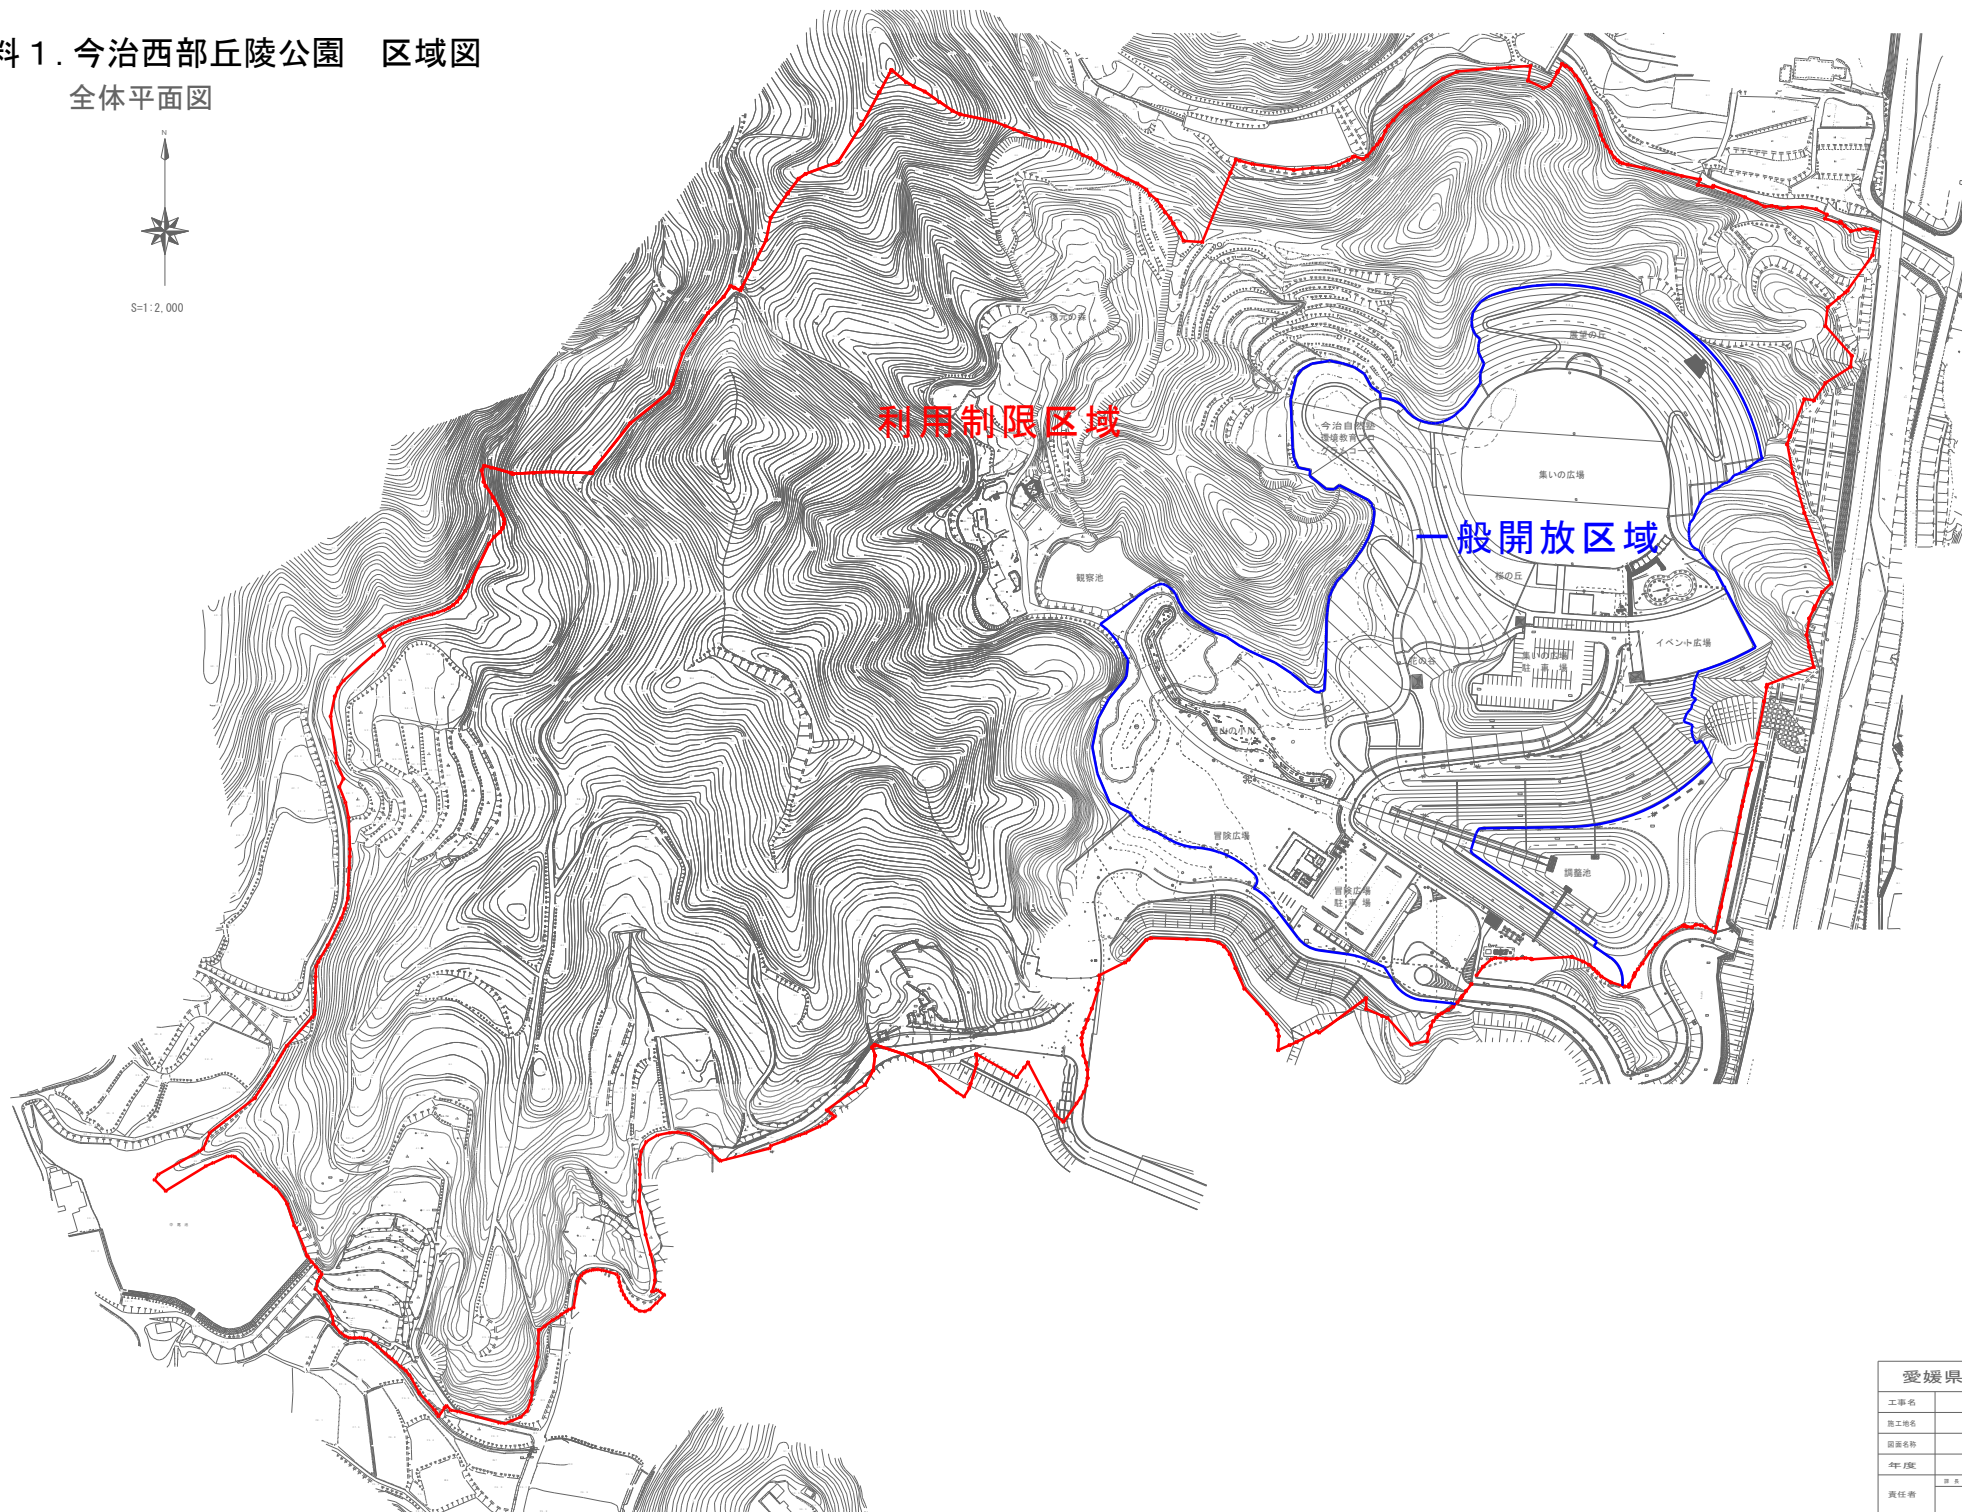

# 資料 1. 今治西部丘陵公園 区域図

全体平面図

S=1:2,000

愛媛県今治市	
工事名	今治西部丘陵公園
施工地名	今治市東地蔵地区内
図面名称	公園区域図 全図
作図年度	平成 26 年度
責任者	課長
	主任

# 資料1-2. 今治西部丘陵公園 区域図

全体平面図

愛媛県今治市	
工事名	今治西部丘陵公園
竣工地名	今治西部丘陵公園
建設名称	環境教育プログラムコース
年/月	平成 26 年度
責任者	課長 課長 課長 課長