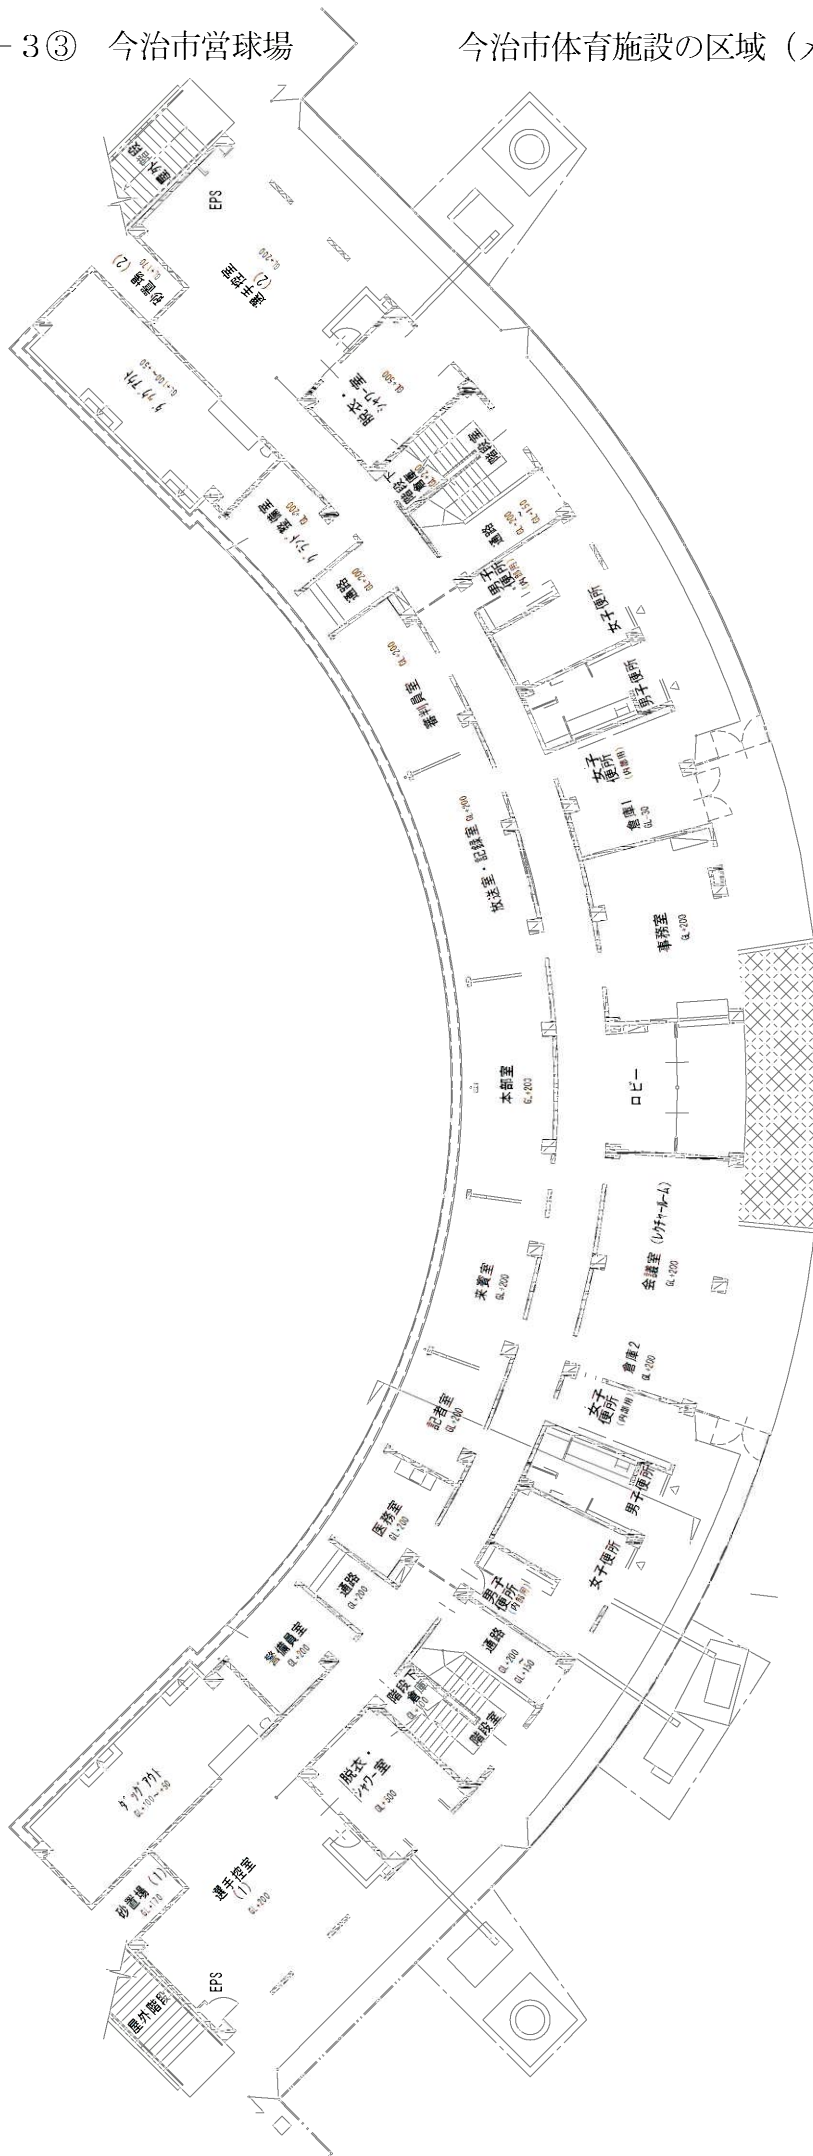

今治市体育施設の区域

2F

1F

今治市体育施設の区域

之正広場
(臨時駐車場)

駐車場
(4台)

駐車場
(20台)

外野スタンド

外野スタンド

本球場

内野スタンド

内野スタンド

メインスタンド

資料2-3④ 今治市営球場

今治市体育施設の区域（補助グラウンド）

注輸スペース
(60台)

	電源
	電信柱

今治市体育施設の区域

今治市体育施設の区域

1階平面詳細図 1/51.50

今治市体育施設の区域

2階平面詳細図 1/51150

今治市体育施設の区域

今治市体育施設の区域

今治市体育施設の区域