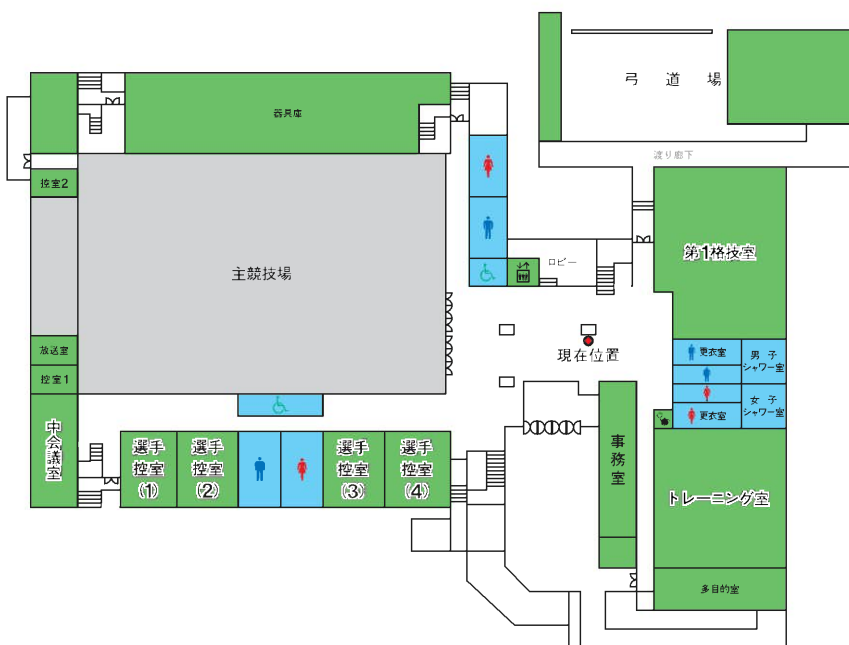

今治市体育施設の区域

2F

1F

今治市体育施設の区域

之正広場
(臨時駐車場)

駐車場
(4台)

駐車場
(20台)

外野スタンド

外野スタンド

本球場

内野スタンド

内野スタンド

メインスタンド

資料2-3④ 今治市営球場

今治市体育施設の区域（補助グラウンド）

注輸スペース
(60台)