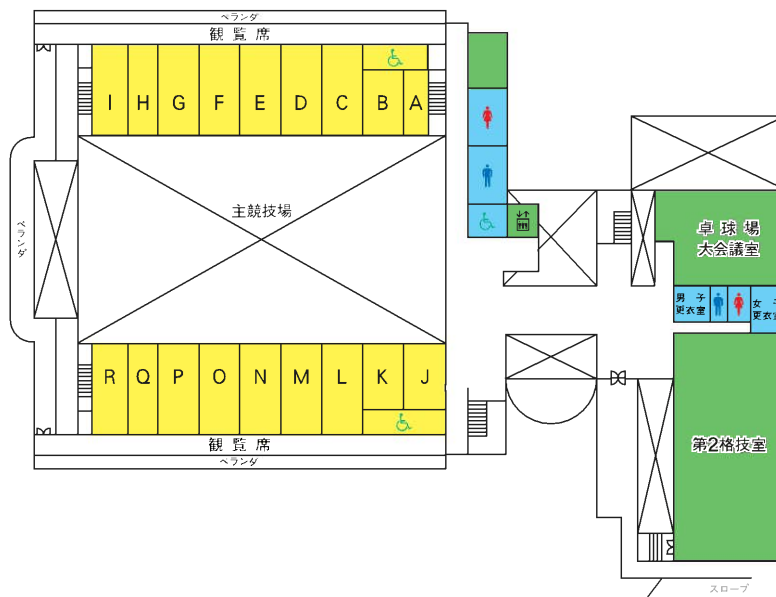

今治市体育施設の区域

2F

1F

今治市体育施設の区域

之正広場
(臨時駐車場)

駐車場
(4台)

駐車場
(20台)

外野スタンド

外野スタンド

本球場

内野スタンド

内野スタンド

メインスタンド

資料2-3④ 今治市営球場

今治市体育施設の区域（補助グラウンド）

注輸スペース
(60台)

今治市体育施設の区域