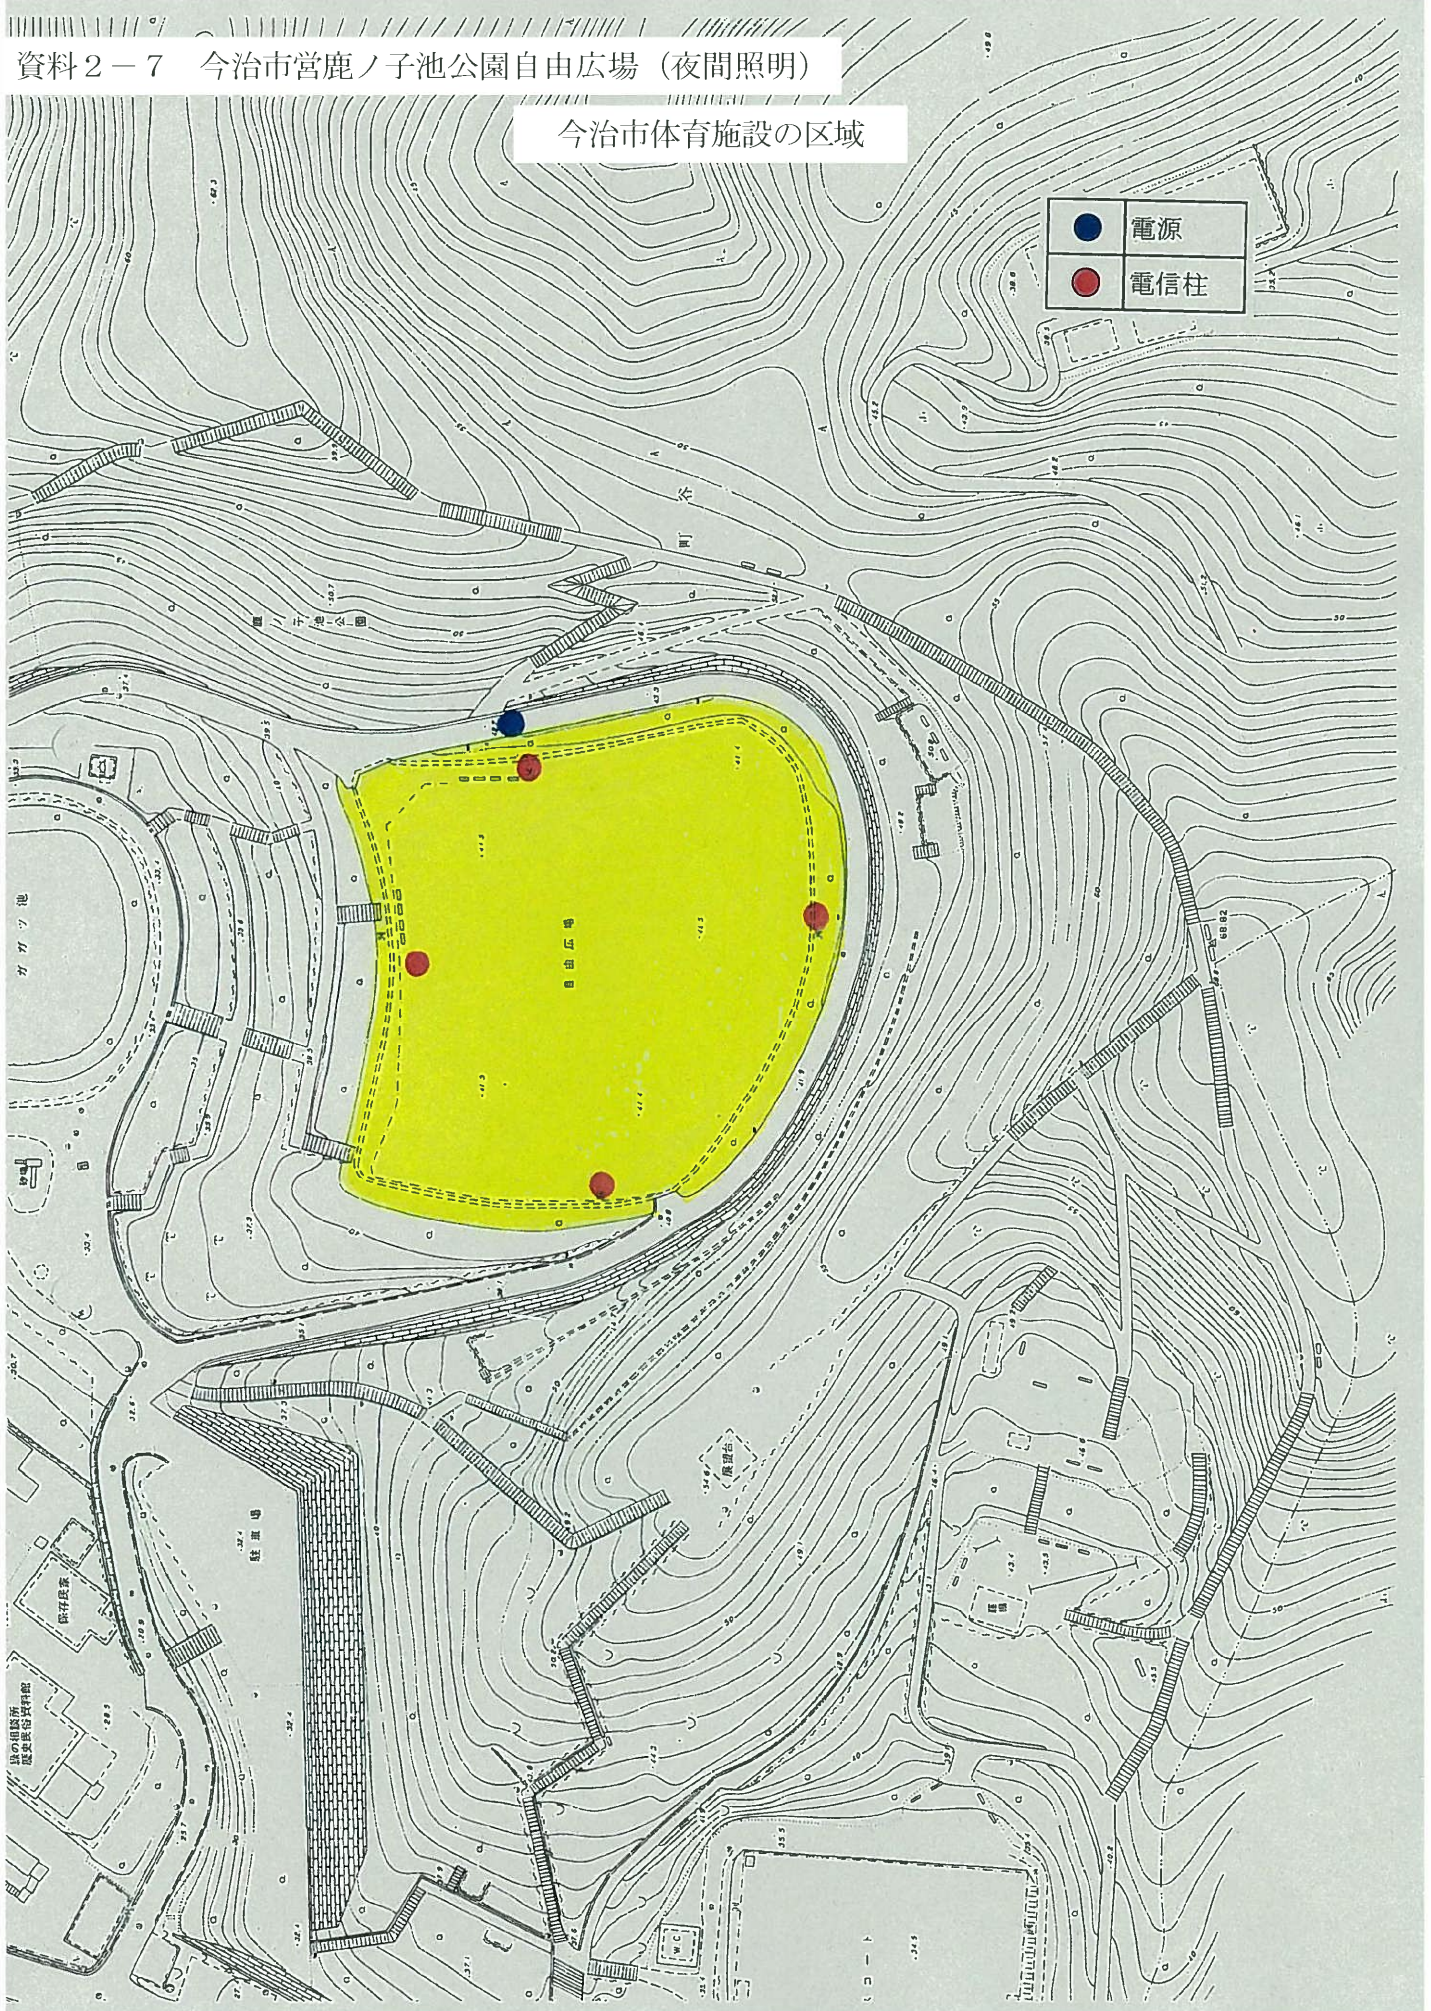

今治市体育施設の区域