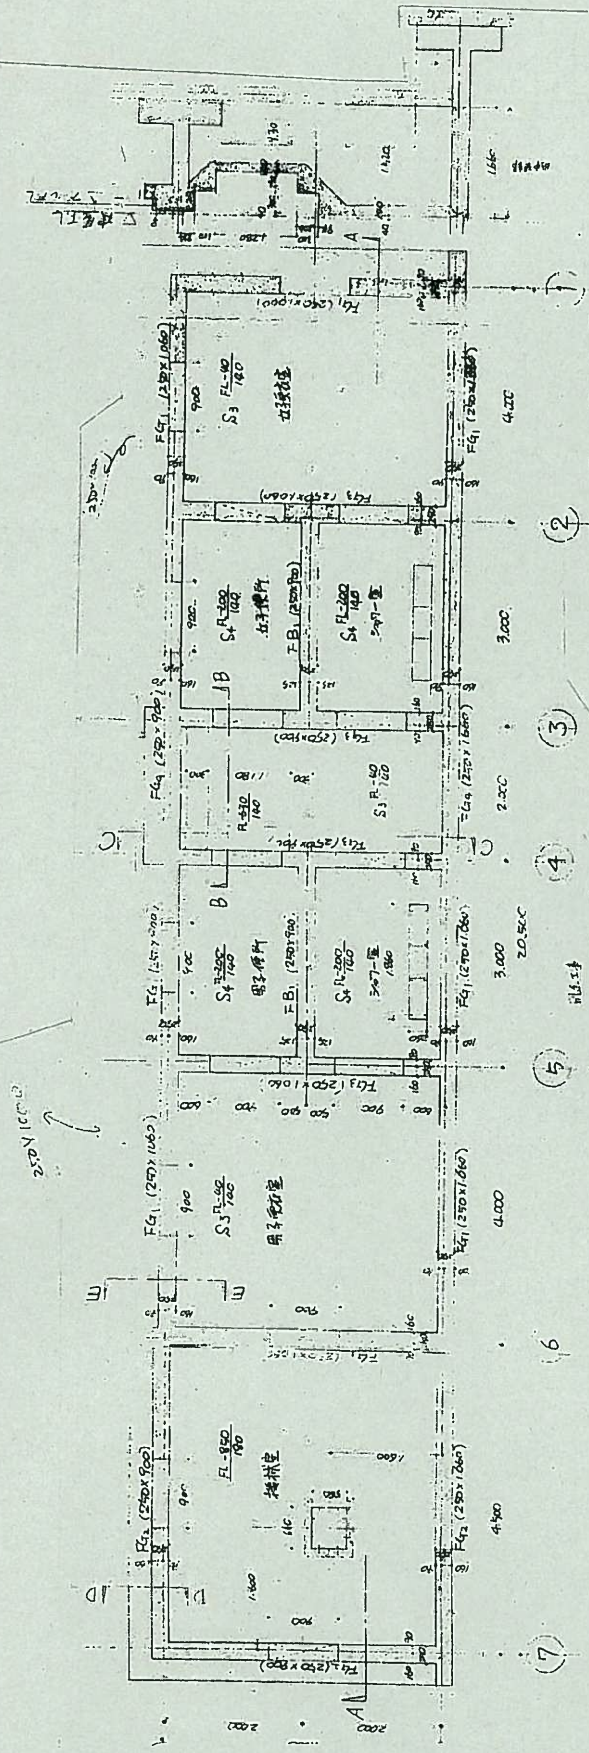

今治市体育施設の区域