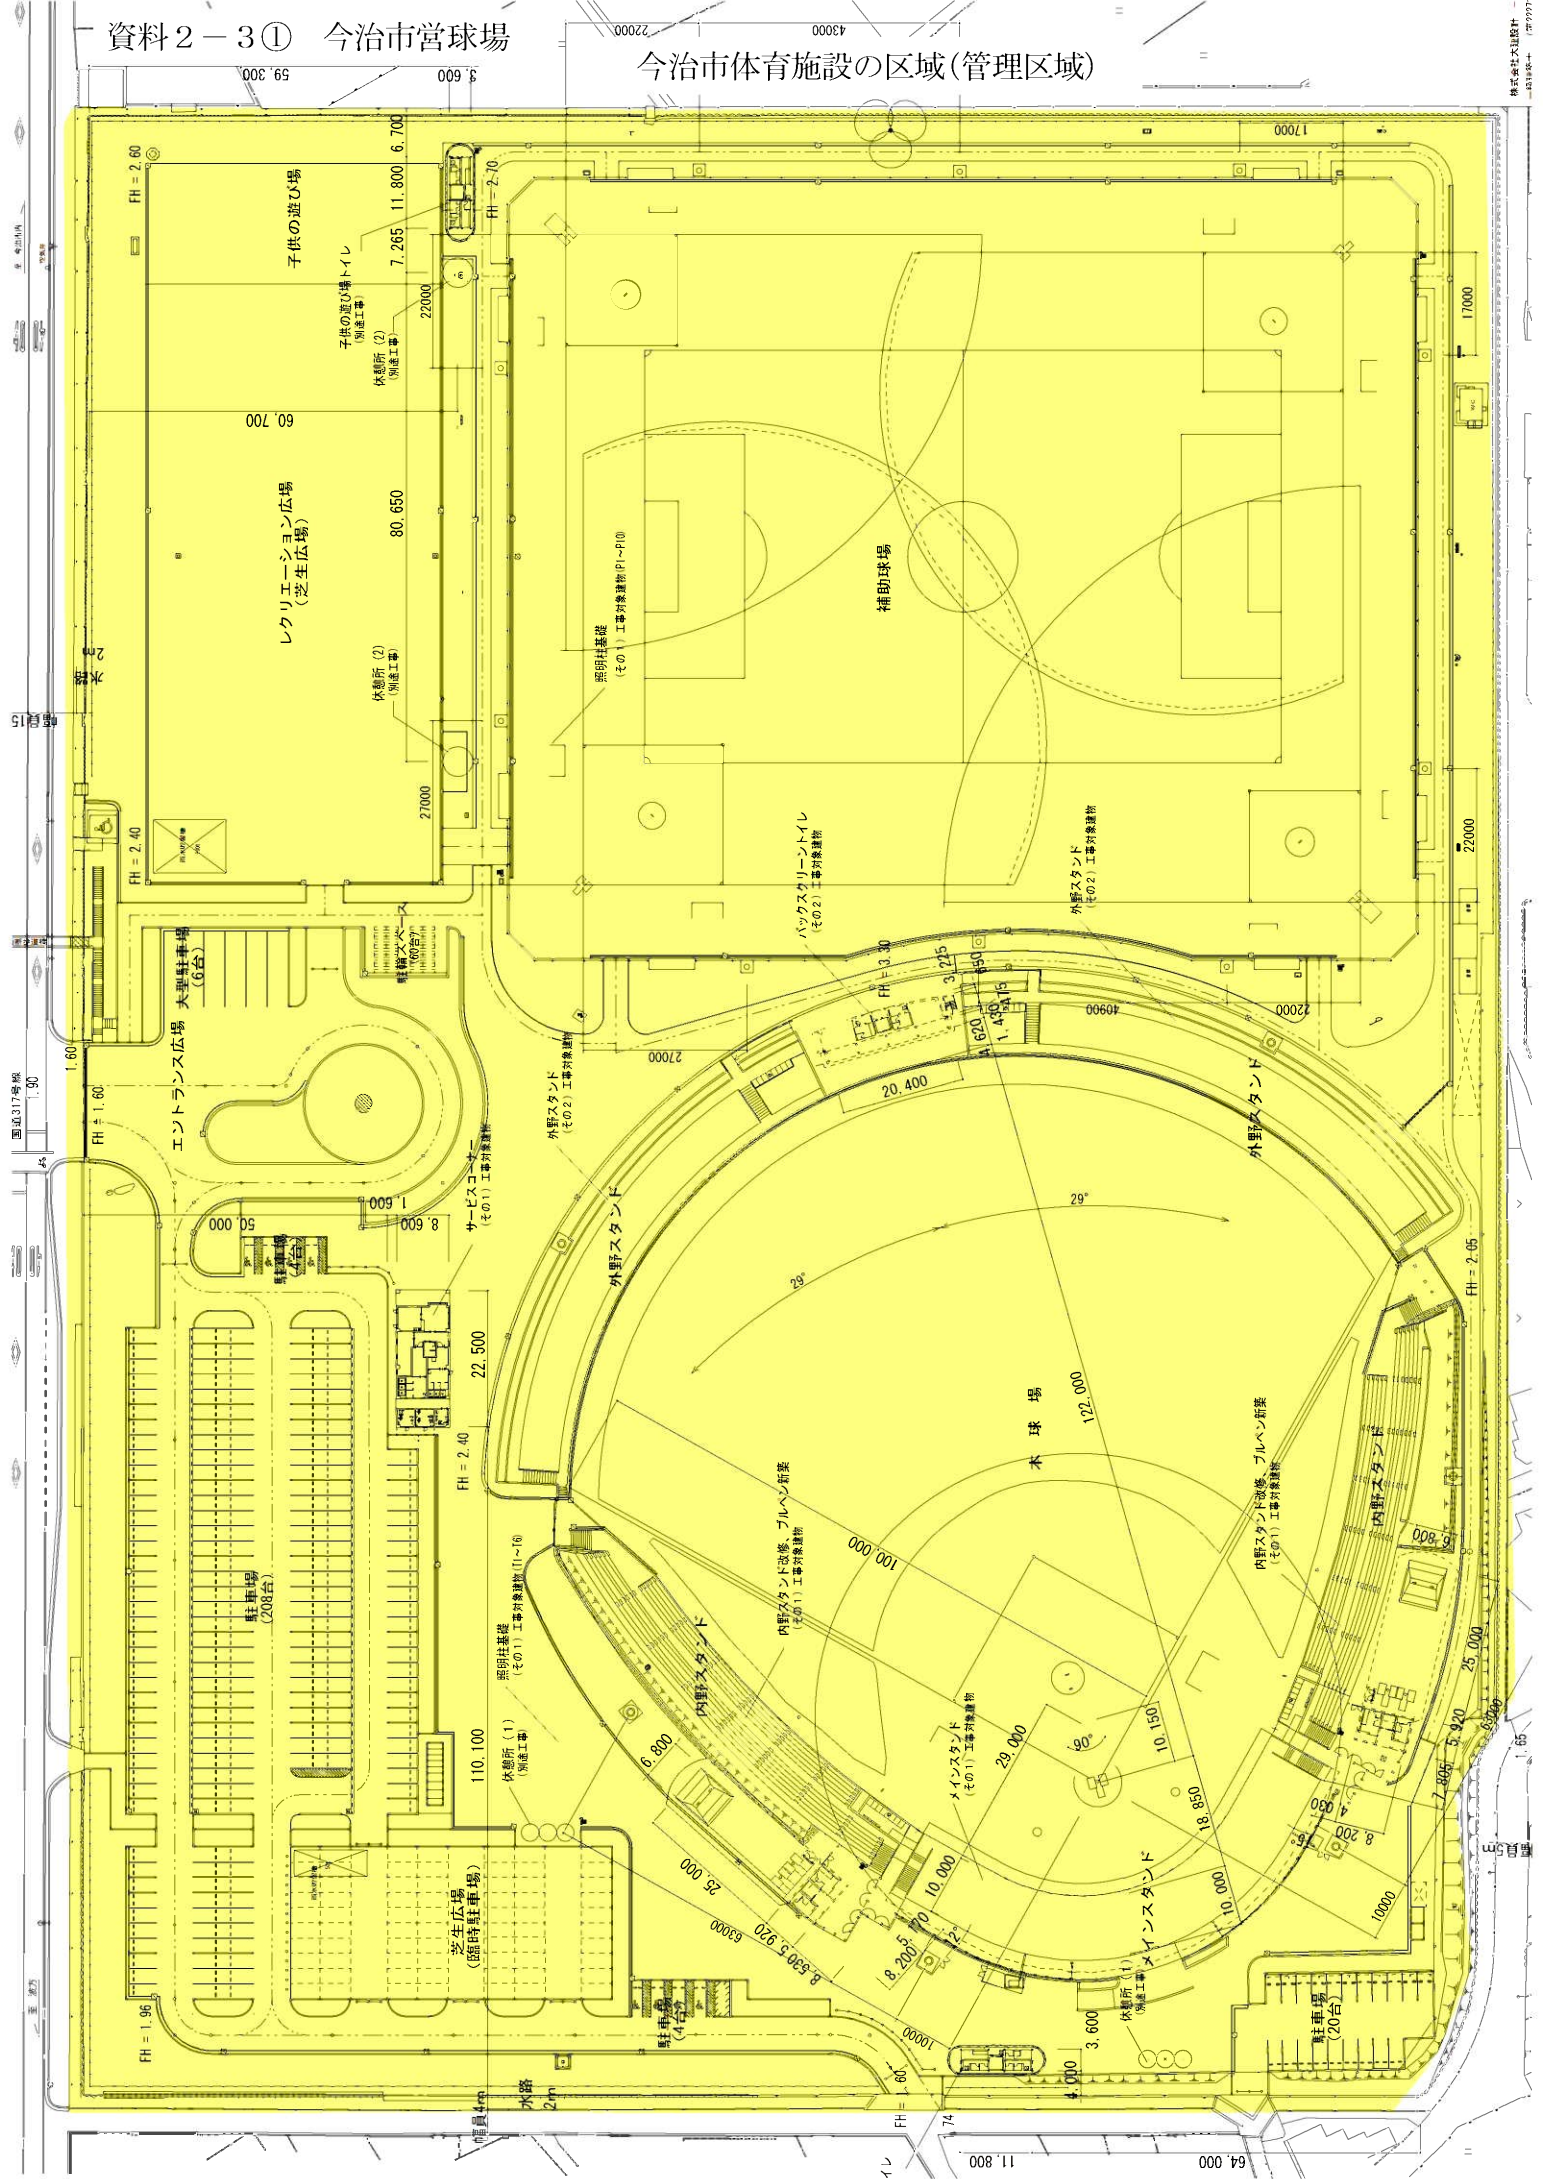

今治市体育施設の区域

2F

1F

今治市体育施設の区域

之正広場
(臨時駐車場)

駐車場
(4台)

駐車場
(20台)

外野スタンド

外野スタンド

本球場

内野スタンド

内野スタンド

メインスタンド

資料2-3④ 今治市営球場

今治市体育施設の区域（補助グラウンド）

注輸スペース
(60台)

今治市体育施設の区域