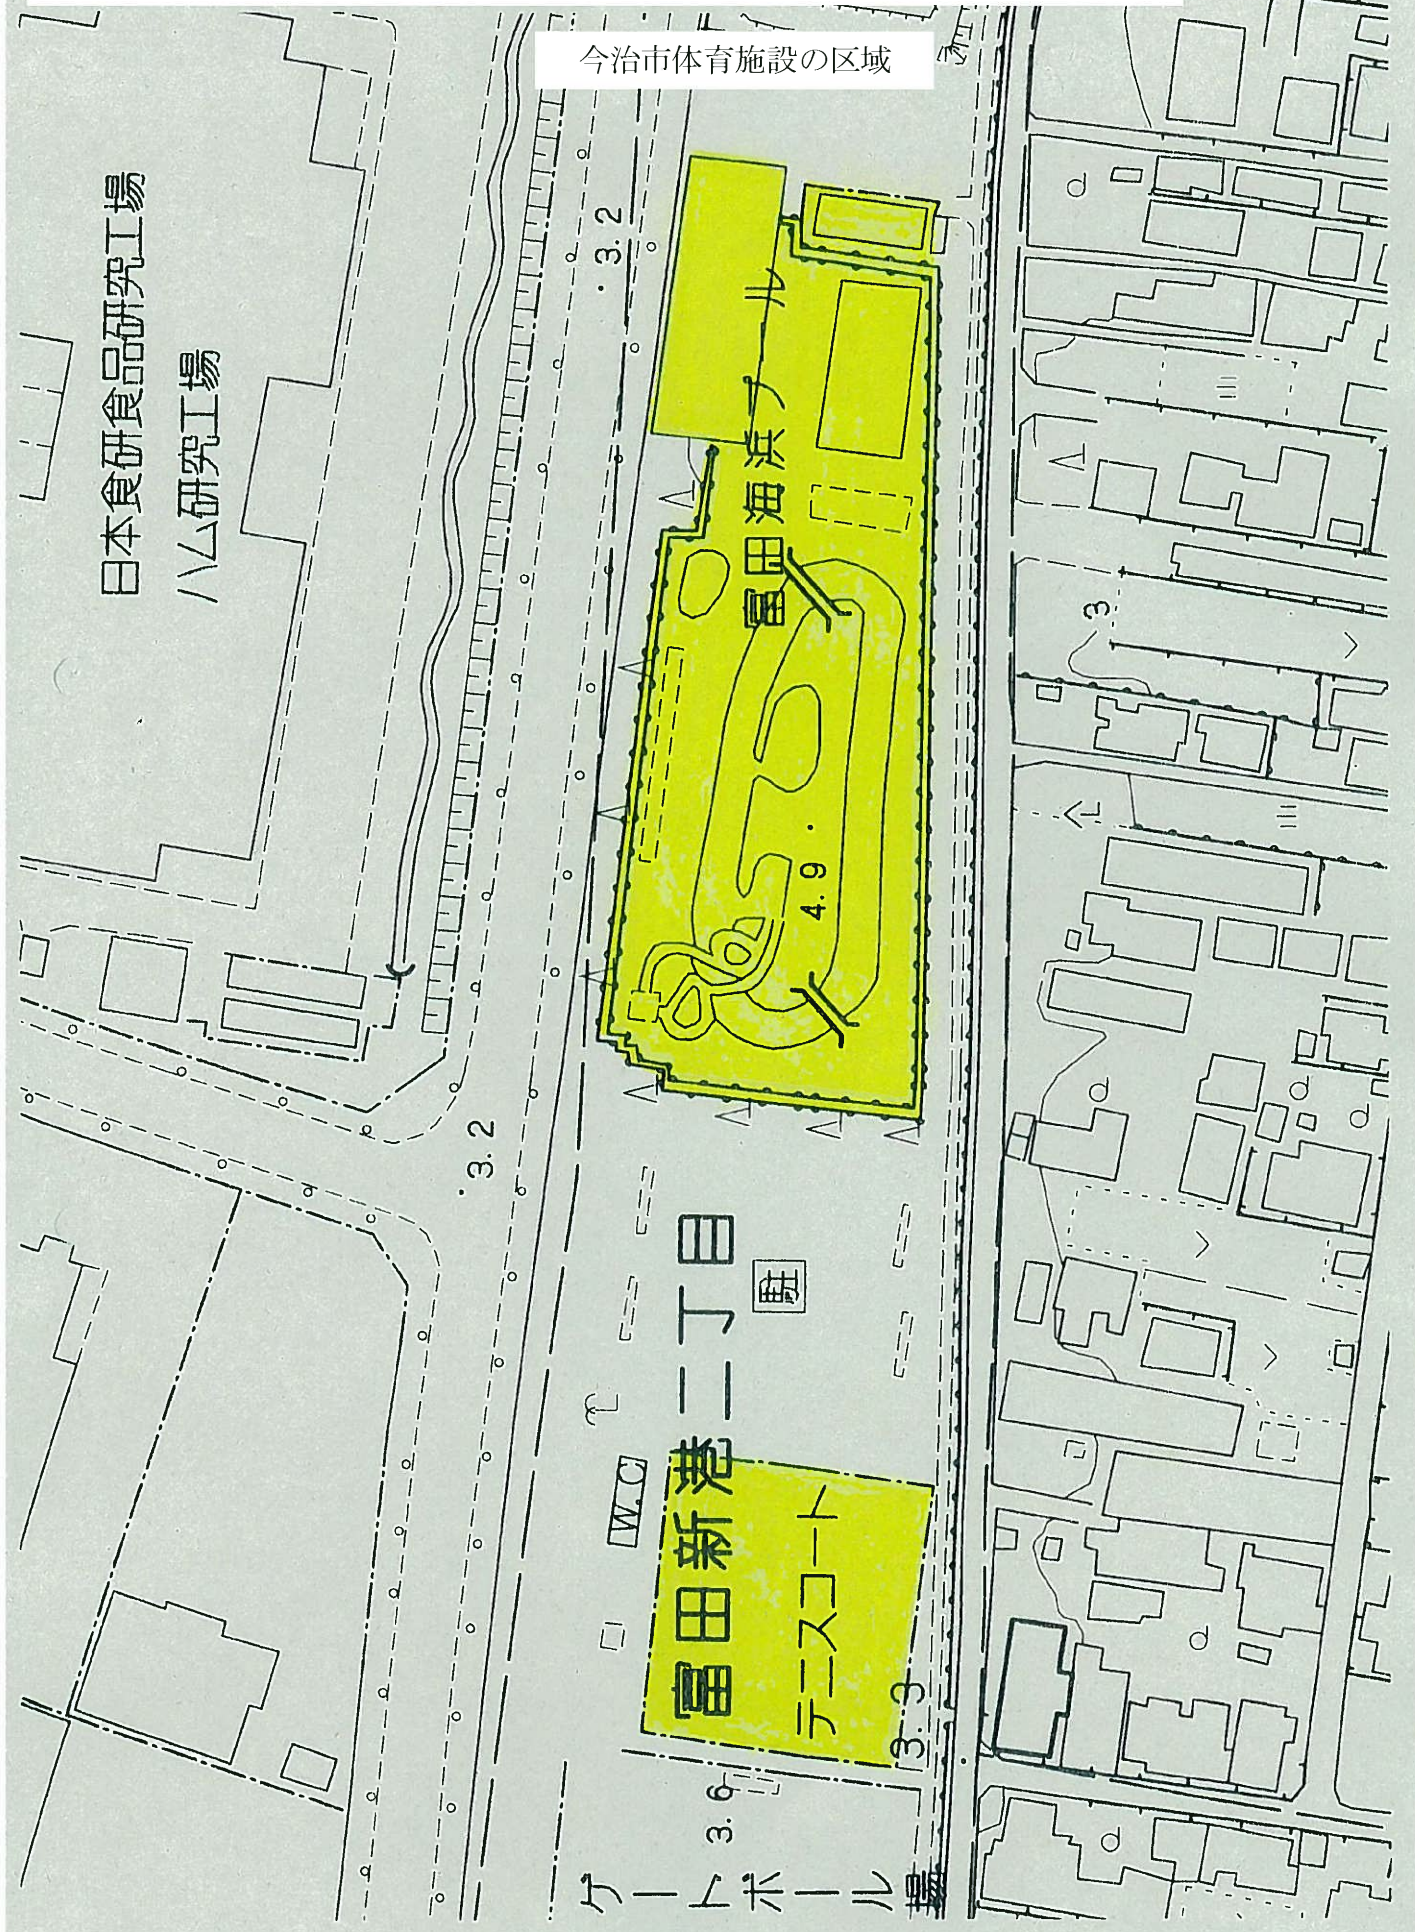

今治市体育施設の区域