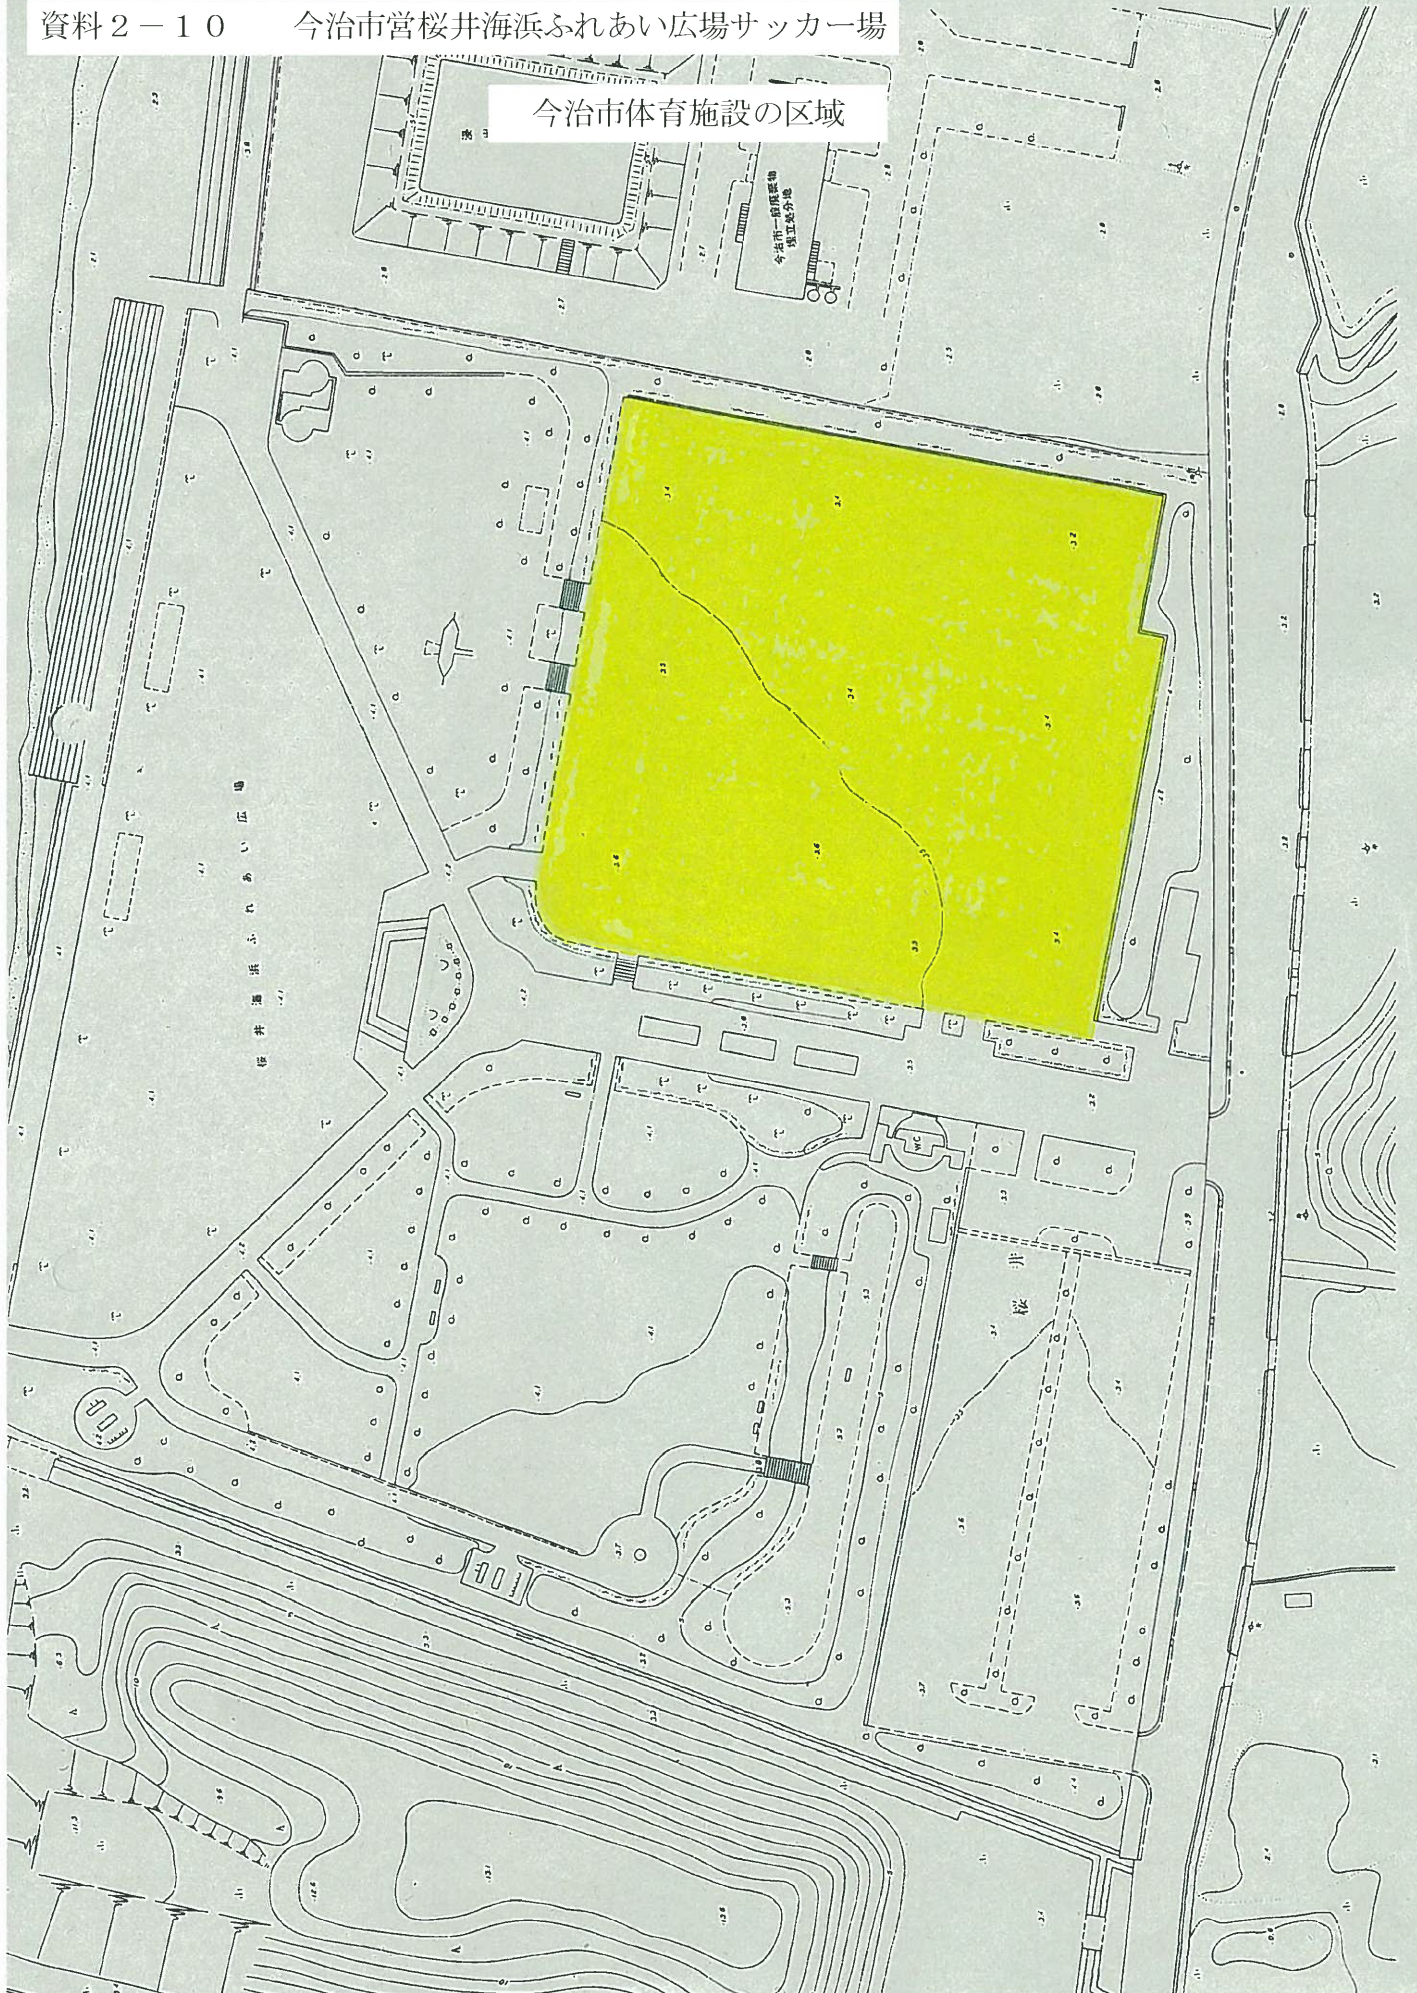

外野スタンド

本球場

内野スタンド

内野スタンド

メインスタンド

資料2-3④ 今治市営球場

今治市体育施設の区域（補助グラウンド）

注輸スペース
(60台)

	電源
	電信柱

今治市体育施設の区域

今治市体育施設の区域

1階平面詳細図 1/51.50

今治市体育施設の区域

2階平面詳細図 1/51150

今治市体育施設の区域

今治市体育施設の区域