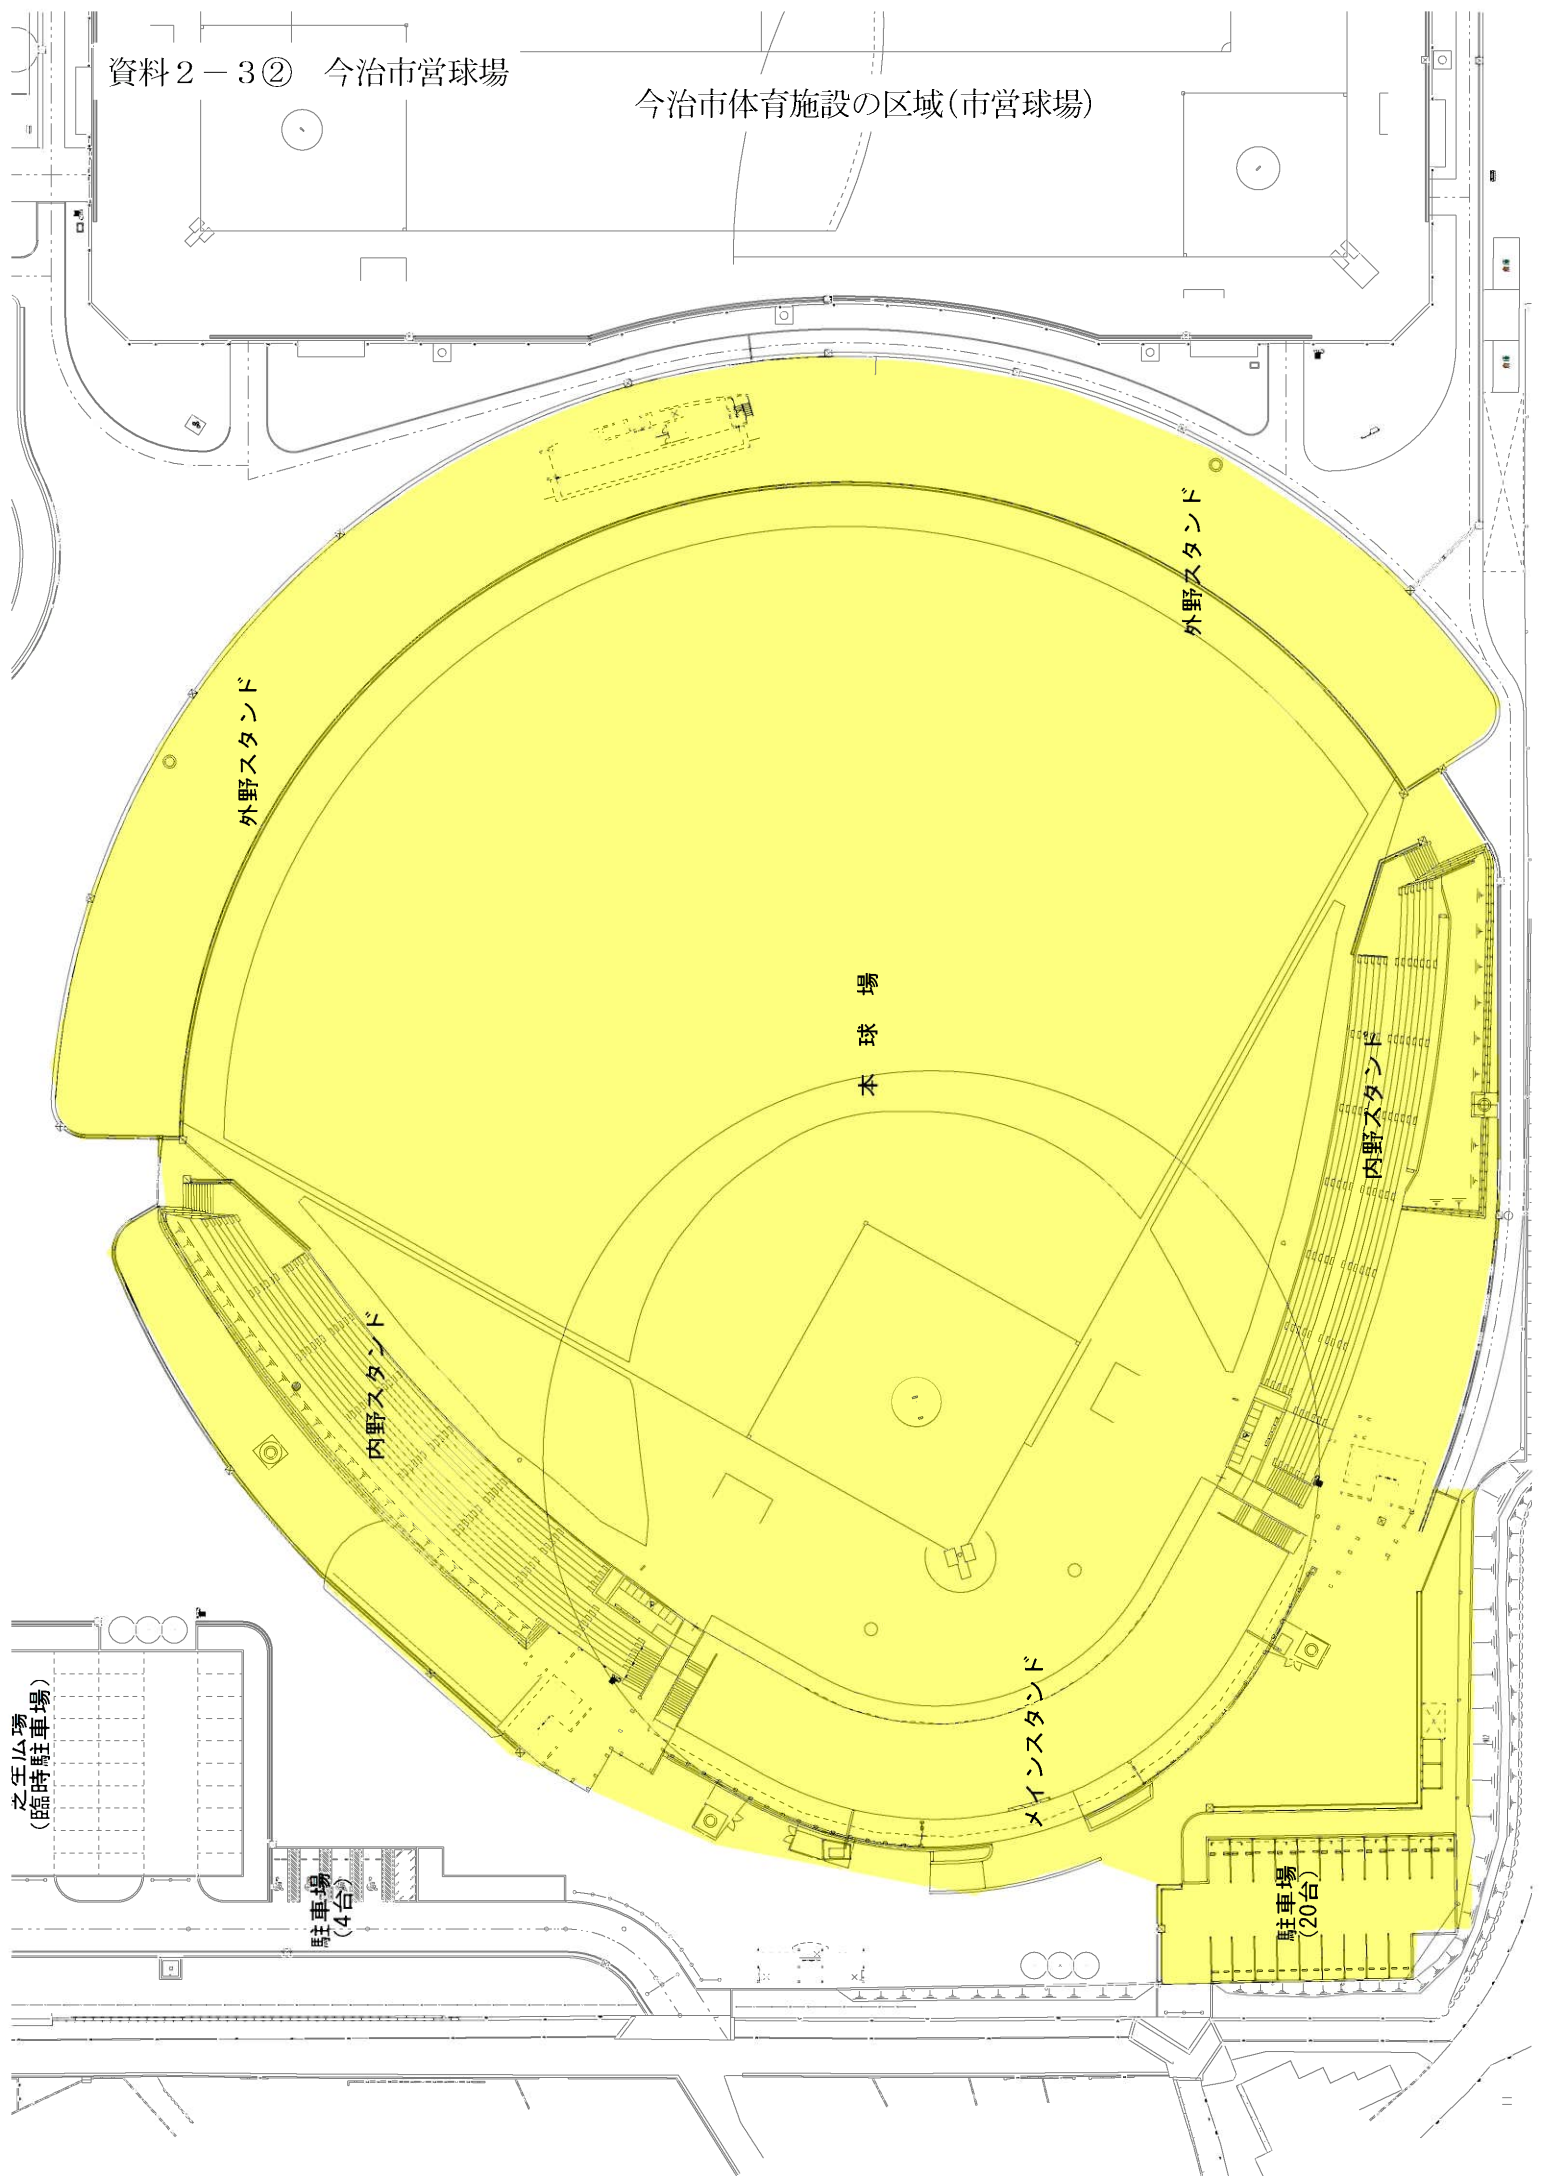

今治市体育施設の区域

2F

1F

今治市体育施設の区域

之正広場
(臨時駐車場)

駐車場
(4台)

駐車場
(20台)

外野スタンド

外野スタンド

本球場

内野スタンド

内野スタンド

メインスタンド

資料2-3④ 今治市営球場

今治市体育施設の区域（補助グラウンド）

注輸スペース
(60台)

	電源
	電信柱

今治市体育施設の区域

今治市体育施設の区域

1階平面詳細図 1/51.50

今治市体育施設の区域

2階平面詳細図 1/51150

今治市体育施設の区域

今治市体育施設の区域

今治市体育施設の区域