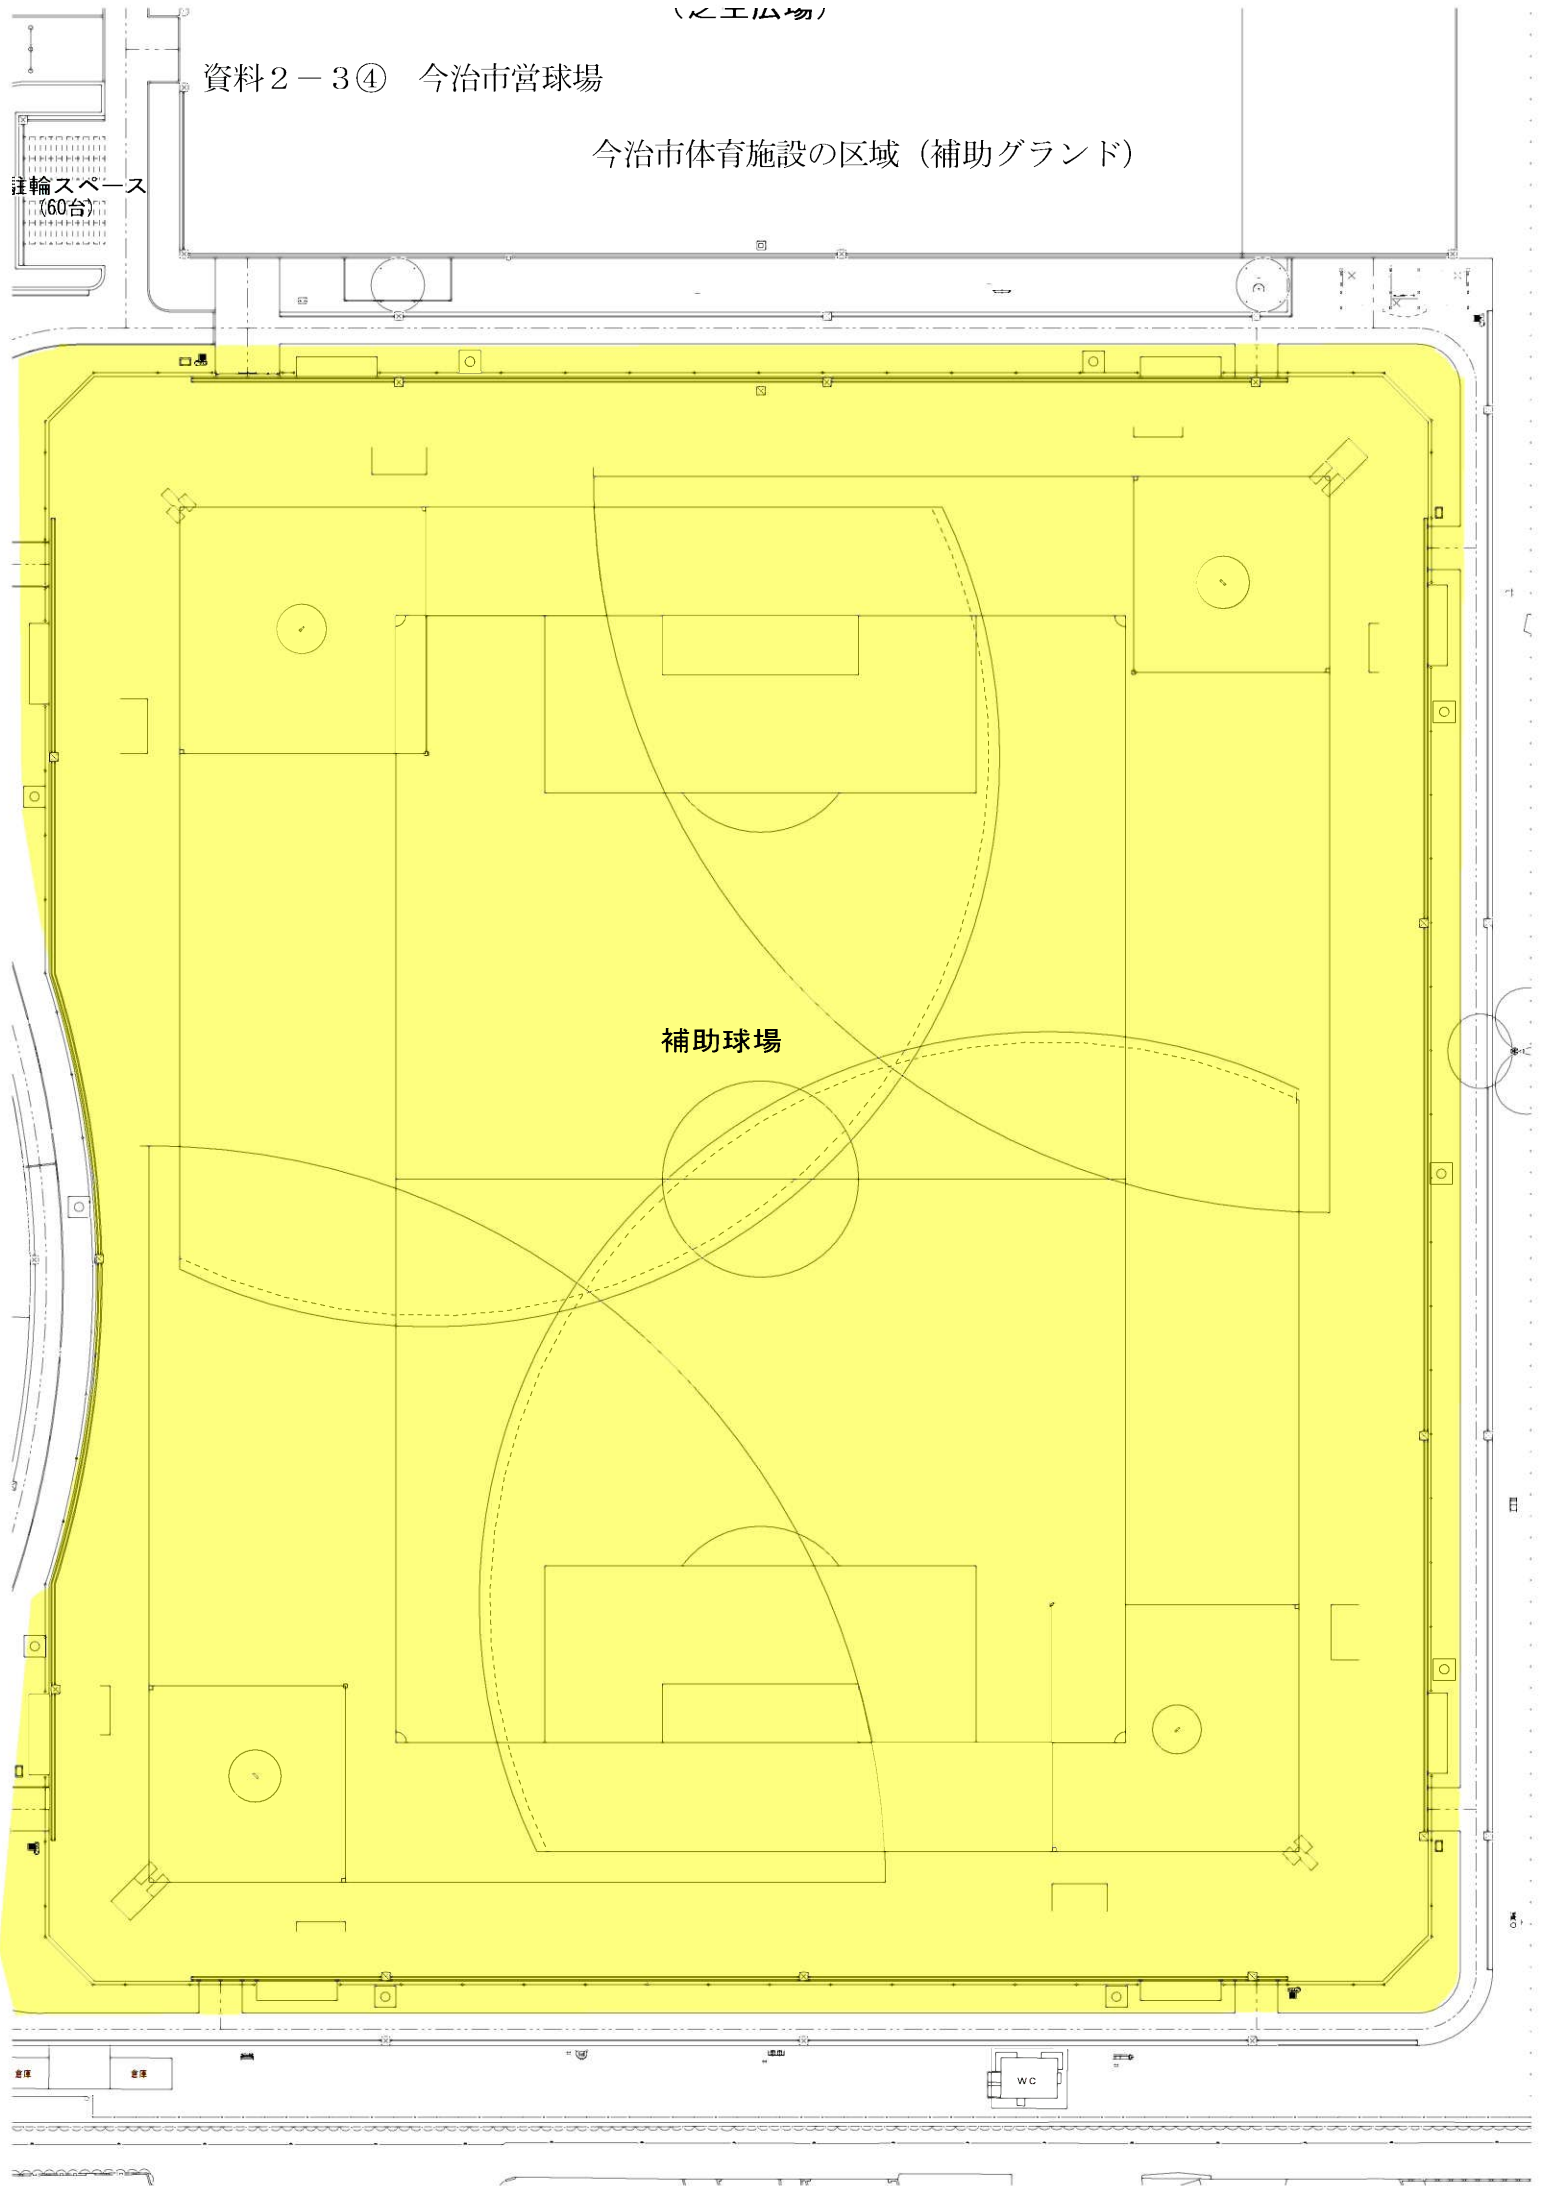

資料2-3④ 今治市営球場

今治市体育施設の区域（補助グラウンド）

注輸スペース
(60台)

補助球場