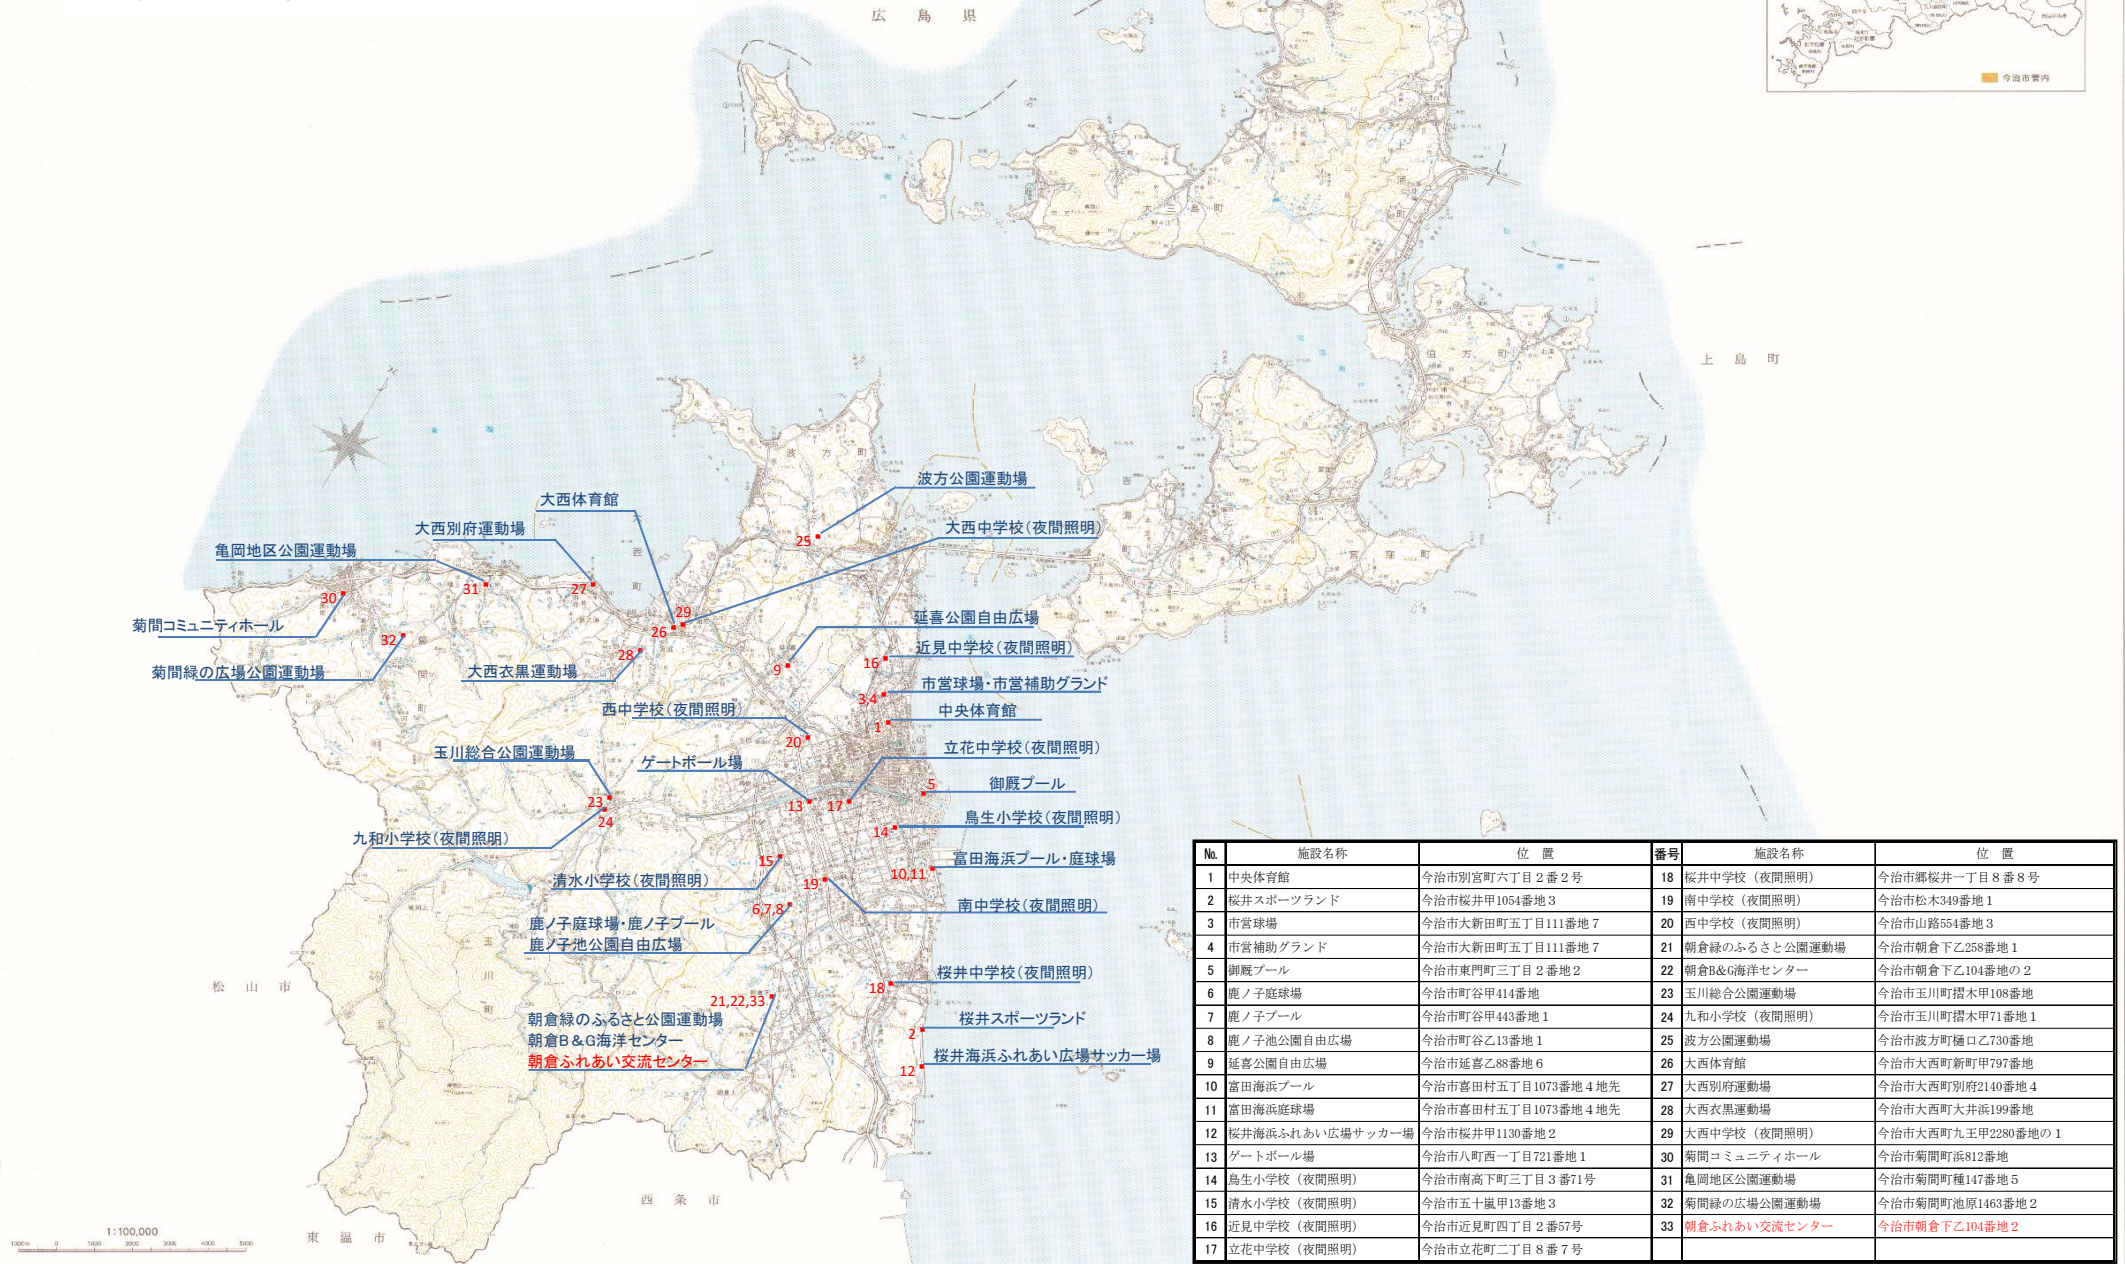

# 今治市体育施設位置図 (指定管理施設)

No.	施設名称	位置	番号	施設名称	位置
1	中央体育館	今治市別宮町六丁目2番2号	18	桜井中学校(夜間照明)	今治市郷桜井一丁目8番8号
2	桜井スポーツランド	今治市桜井甲1054番地3	19	南中学校(夜間照明)	今治市松木349番地1
3	市宮球場	今治市新大田町五丁目111番地7	20	西中学校(夜間照明)	今治市山路554番地3
4	市宮補助グラウンド	今治市新大田町五丁目111番地7	21	朝倉緑のふさと公園運動場	今治市朝倉下乙258番地1
5	御殿プール	今治市東門町三丁目2番地2	22	朝倉B&G海洋センター	今治市朝倉下乙104番地の2
6	鹿ノ子庭球場	今治市町谷甲414番地	23	玉川総合公園運動場	今治市玉川町摺木甲108番地
7	鹿ノ子プール	今治市町谷甲443番地1	24	九和小学校(夜間照明)	今治市玉川町摺木甲71番地1
8	鹿ノ子池公園自由広場	今治市町谷乙13番地1	25	波方公園運動場	今治市波方町樋口乙730番地
9	延喜公園自由広場	今治市延喜乙88番地6	26	大西体育館	今治市大西町新町甲797番地
10	富田海浜プール	今治市喜田村五丁目1073番地4地先	27	大西別府運動場	今治市大西町別府2140番地4
11	富田海浜庭球場	今治市喜田村五丁目1073番地4地先	28	大西衣黒運動場	今治市大西町大井浜199番地
12	桜井海浜ふれあい広場サッカー場	今治市桜井甲1130番地2	29	大西中学校(夜間照明)	今治市大西町九王甲2280番地の1
13	ゲートボール場	今治市八町西一丁目721番地1	30	菊間コミュニティホール	今治市菊間町浜812番地
14	鳥生小学校(夜間照明)	今治市南高下町三丁目3番71号	31	亀岡地区公園運動場	今治市菊間町種147番地5
15	清水小学校(夜間照明)	今治市五十嵐甲13番地3	32	菊間緑の広場公園運動場	今治市菊間町池原1463番地2
16	近見中学校(夜間照明)	今治市近見町四丁目2番57号	33	朝倉ふれあい交流センター	今治市朝倉下乙104番地2
17	立花中学校(夜間照明)	今治市立花町二丁目8番7号			