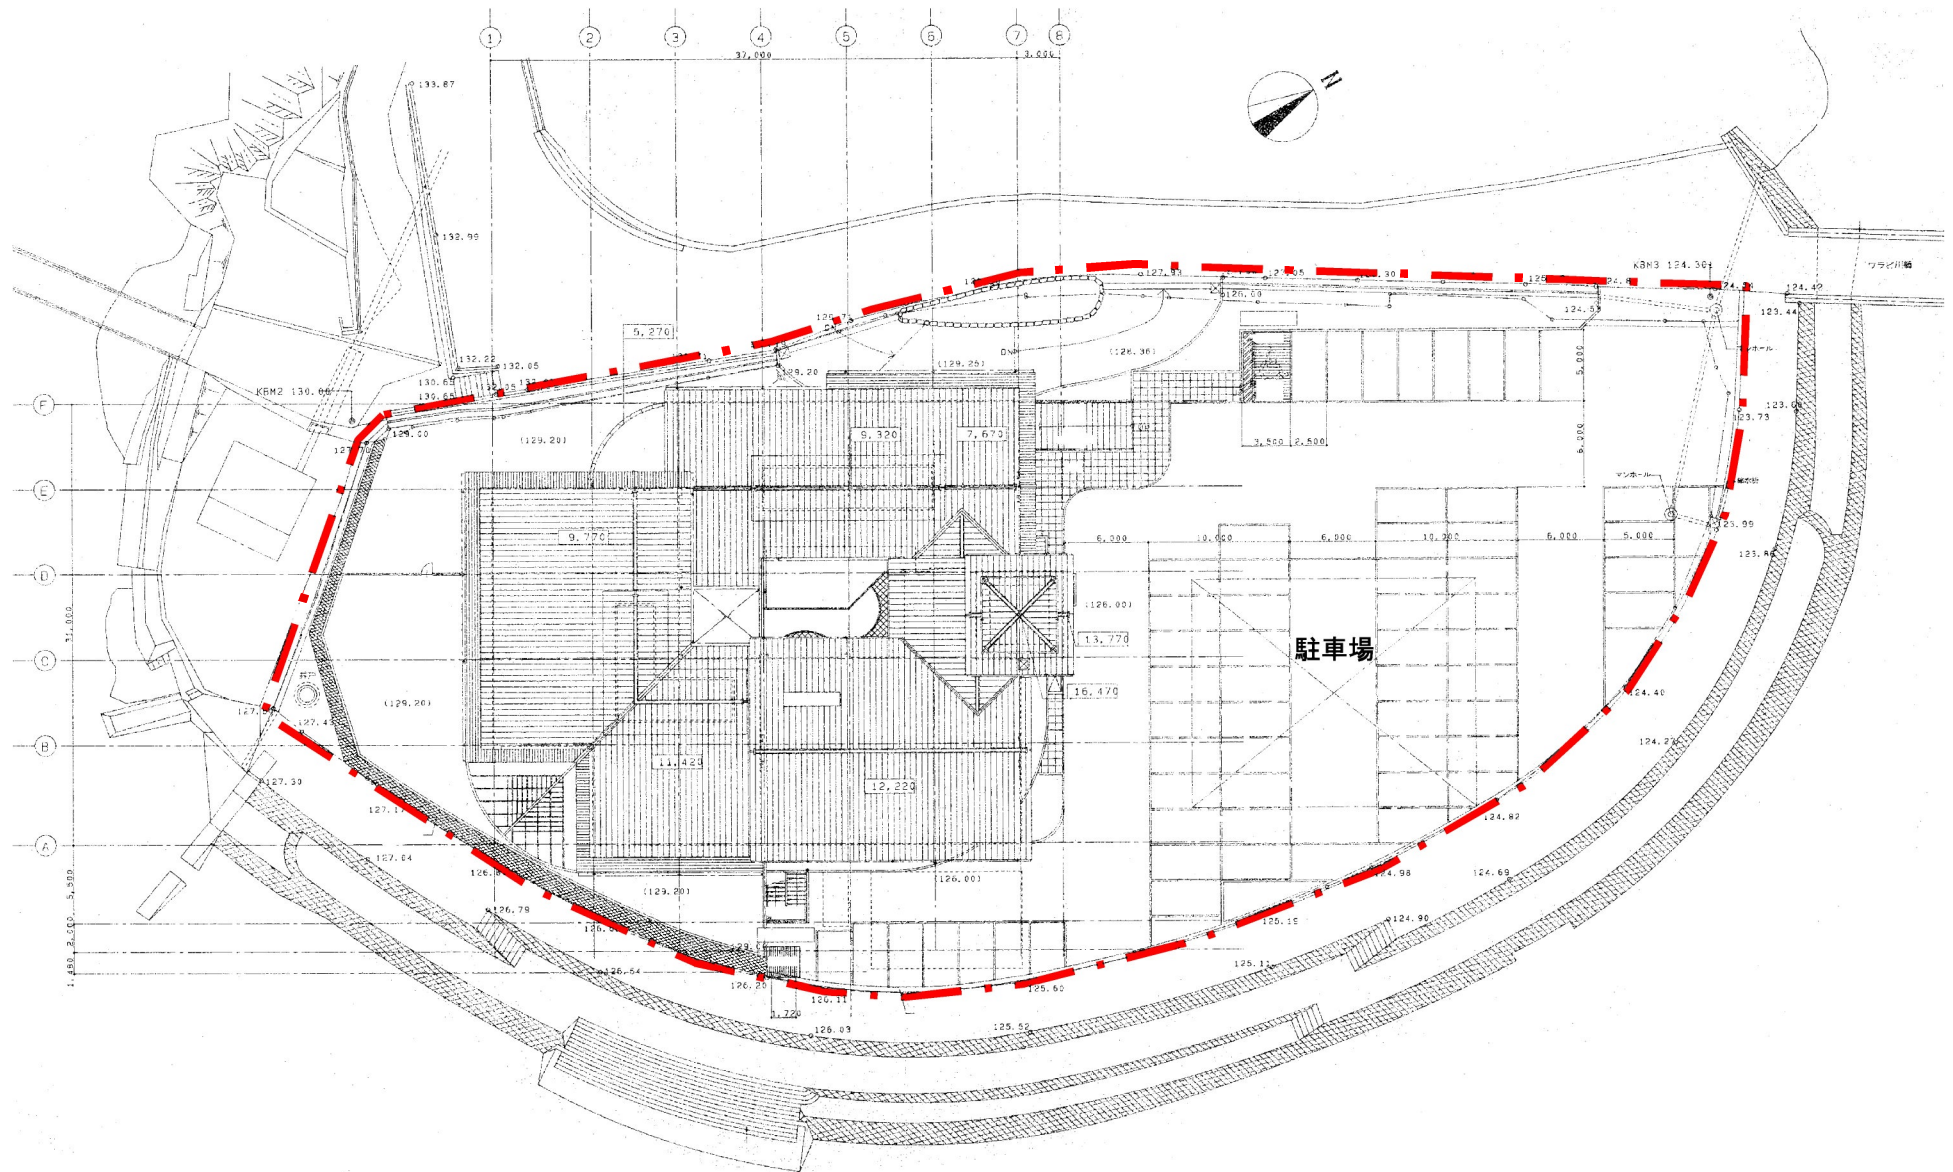

今治市鈍川せせらぎ交流館施設配置図

今治市鈍川せせらぎ交流館地階平面図

今治市鈍川せせらぎ交流館 1 階平面図

今治市鈍川せせらぎ交流館 2階平面図