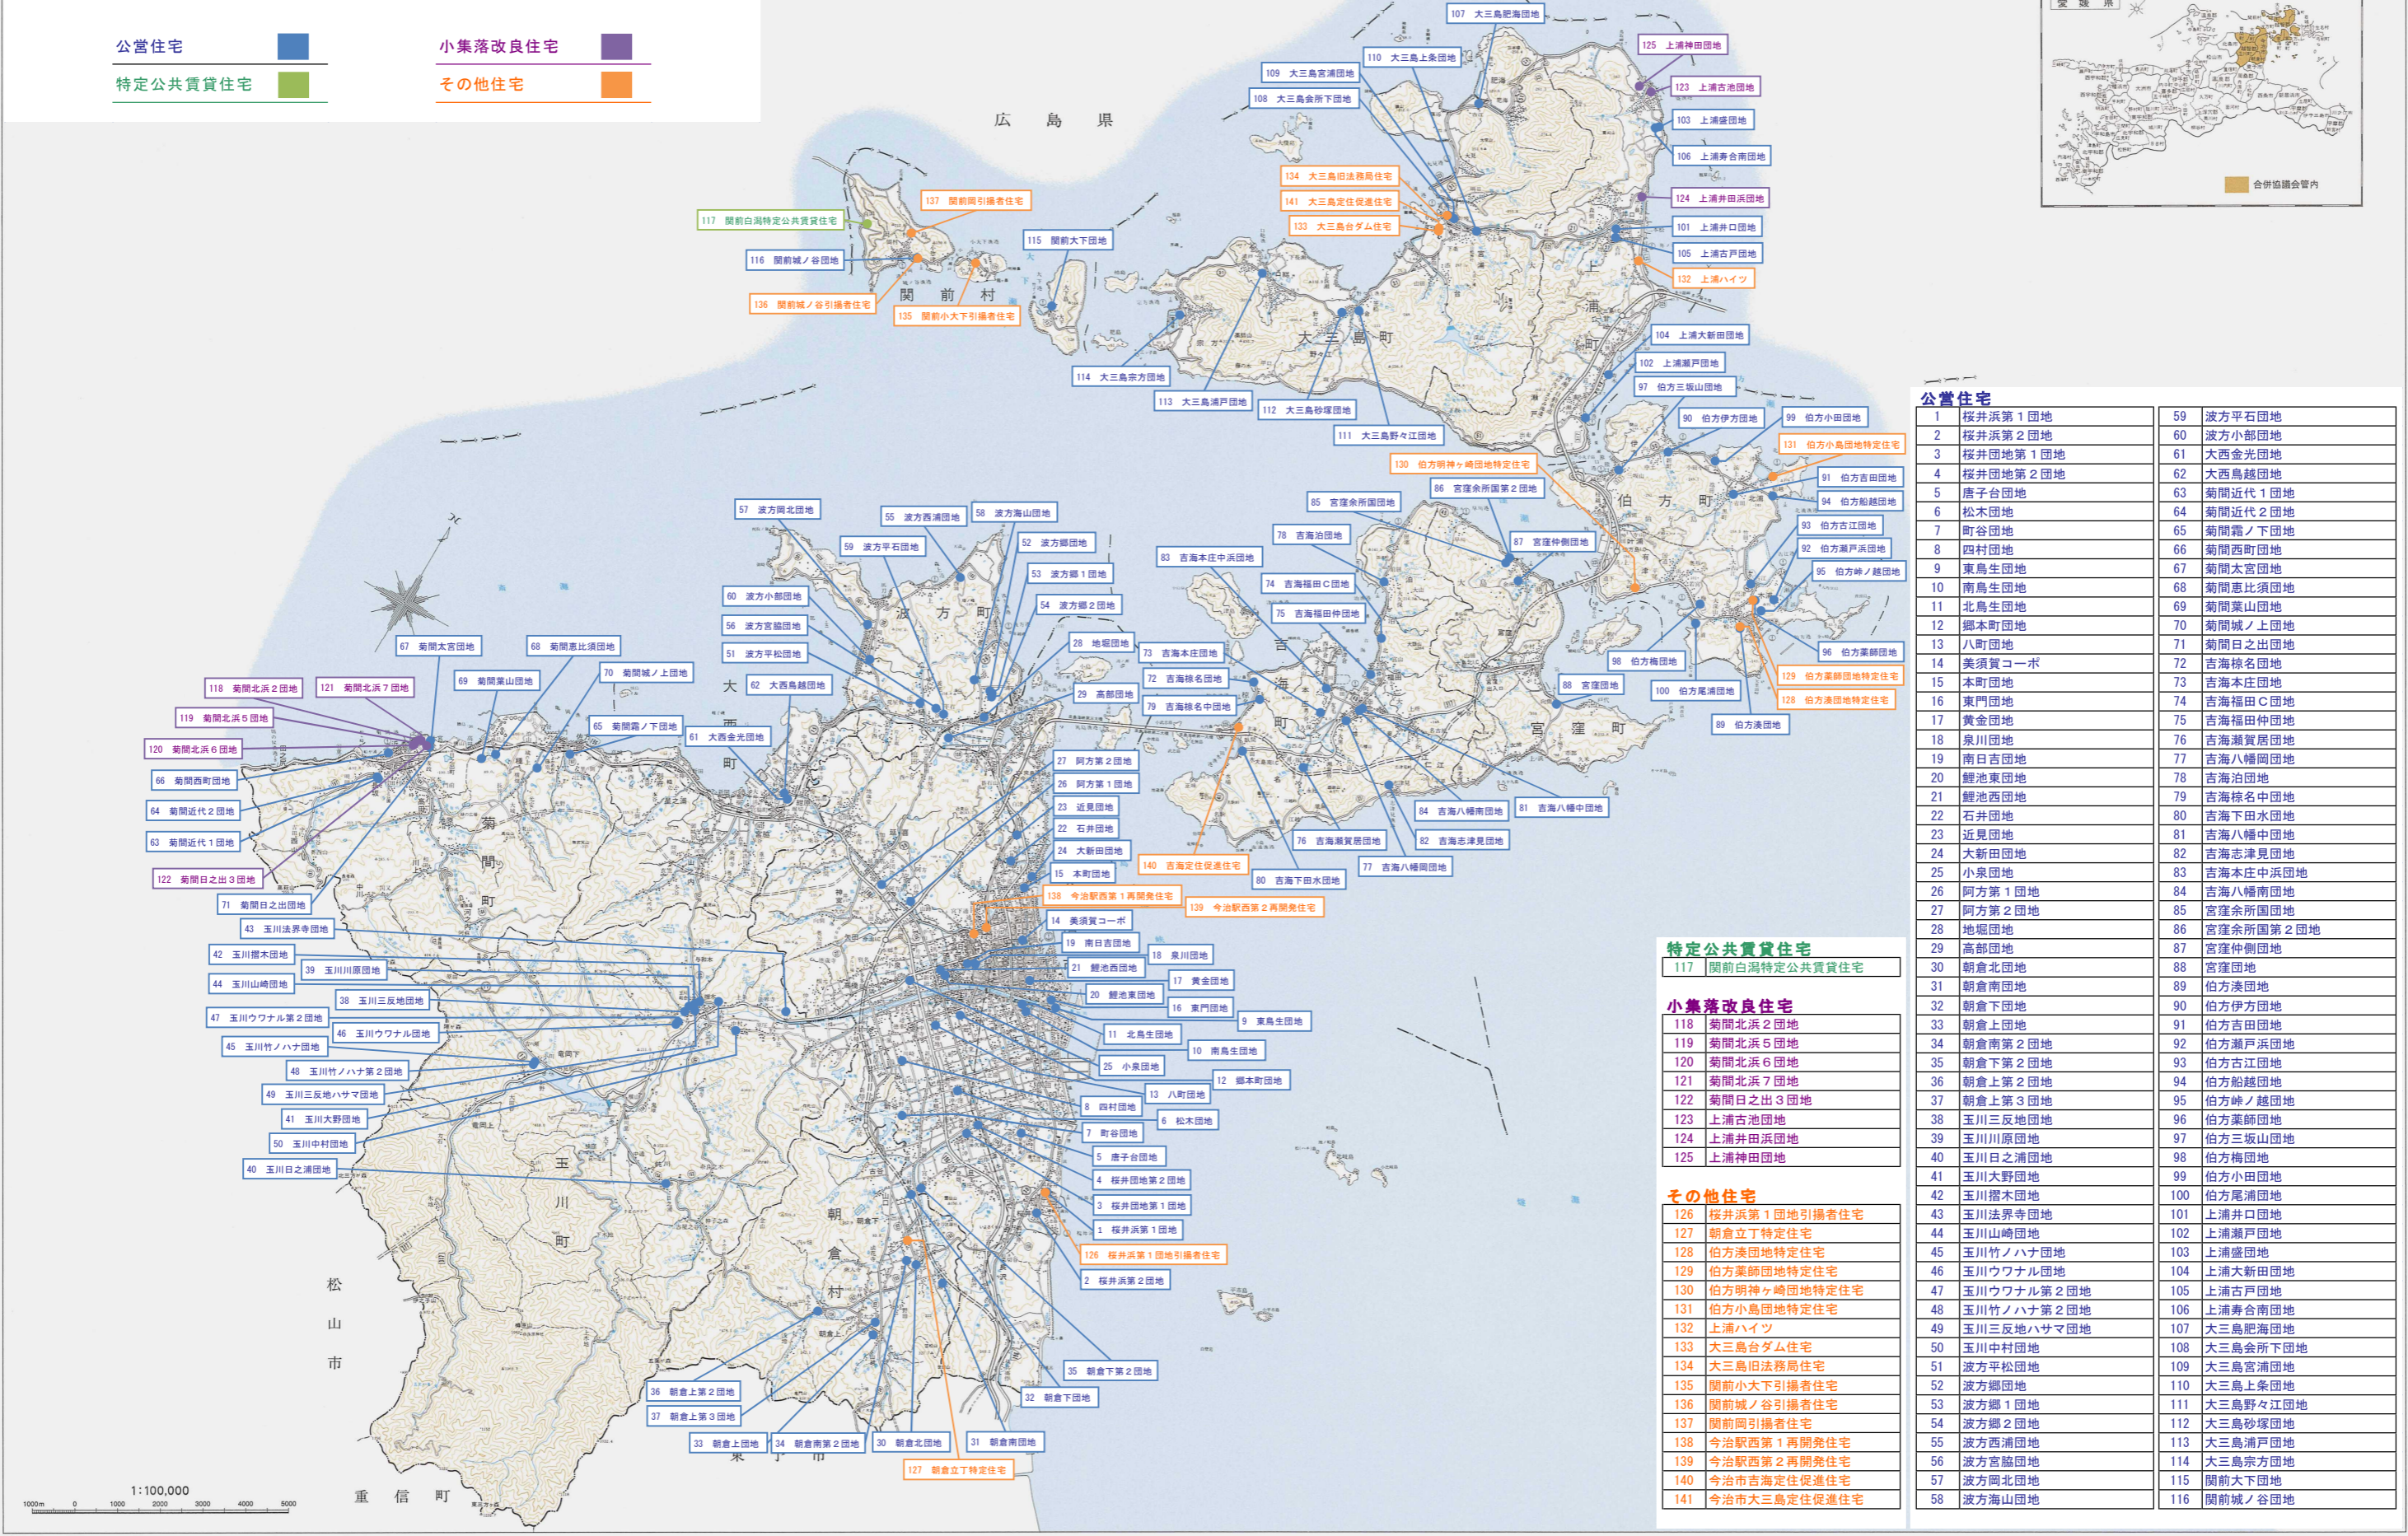

市 営 住 宅 位 置 図

- 公営住宅 ■
- 特定公共賃貸住宅 ■
- 小集落改良住宅 ■
- その他住宅 ■

公営住宅	
1	桜井浜第1団地
2	桜井浜第2団地
3	桜井団地第1団地
4	桜井団地第2団地
5	唐子台団地
6	松木団地
7	町谷団地
8	四村団地
9	東鳥生団地
10	南鳥生団地
11	北鳥生団地
12	郷本町団地
13	八町団地
14	美須賀コーポ
15	本町団地
16	東門団地
17	黄金団地
18	泉川団地
19	南日吉団地
20	鯉池東団地
21	鯉池西団地
22	石井団地
23	近見団地
24	大新田団地
25	小泉団地
26	阿方第1団地
27	阿方第2団地
28	地堀団地
29	高部団地
30	朝倉北団地
31	朝倉南団地
32	朝倉下団地
33	朝倉上団地
34	朝倉南第2団地
35	朝倉下第2団地
36	朝倉上第2団地
37	朝倉上第3団地
38	玉川三反地団地
39	玉川原団地
40	玉川日之浦団地
41	玉川大野団地
42	玉川摺木団地
43	玉川法界寺団地
44	玉川山崎団地
45	玉川ワナル団地
46	玉川ワナル第2団地
47	玉川竹ノハナ第2団地
48	玉川三反地ハサマ団地
49	玉川大野団地
50	玉川中村団地
51	波方平松団地
52	波方郷団地
53	波方郷2団地
54	波方郷1団地
55	波方西浦団地
56	波方宮脇団地
57	波方岡北団地
58	波方海山団地
59	波方平石団地
60	波方小部団地
61	大西金光団地
62	大西島越団地
63	菊間露ノ下団地
64	菊間近代2団地
65	菊間露ノ上団地
66	菊間西町団地
67	菊間太宮団地
68	菊間東比須団地
69	菊間山団地
70	菊間北浜2団地
71	菊間北浜7団地
72	菊間北浜5団地
73	菊間北浜6団地
74	菊間西町団地
75	菊間近代1団地
76	菊間日之出3団地
77	菊間日之出3団地
78	菊間日之出3団地
79	菊間日之出3団地
80	菊間日之出3団地
81	菊間日之出3団地
82	菊間日之出3団地
83	菊間日之出3団地
84	菊間日之出3団地
85	菊間日之出3団地
86	菊間日之出3団地
87	菊間日之出3団地
88	菊間日之出3団地
89	菊間日之出3団地
90	菊間日之出3団地
91	菊間日之出3団地
92	菊間日之出3団地
93	菊間日之出3団地
94	菊間日之出3団地
95	菊間日之出3団地
96	菊間日之出3団地
97	菊間日之出3団地
98	菊間日之出3団地
99	菊間日之出3団地
100	菊間日之出3団地
101	菊間日之出3団地
102	菊間日之出3団地
103	菊間日之出3団地
104	菊間日之出3団地
105	菊間日之出3団地
106	菊間日之出3団地
107	菊間日之出3団地
108	菊間日之出3団地
109	菊間日之出3団地
110	菊間日之出3団地
111	菊間日之出3団地
112	菊間日之出3団地
113	菊間日之出3団地
114	菊間日之出3団地
115	菊間日之出3団地
116	菊間日之出3団地
117	関前白濁特定公共賃貸住宅
118	関前城ノ谷団地
119	関前城ノ谷引揚者住宅
120	関前小大下引揚者住宅
121	関前小大下引揚者住宅
122	関前小大下引揚者住宅
123	上浦古池団地
124	上浦盛団地
125	上浦盛南団地
126	上浦井田団地
127	上浦井田団地
128	上浦古戸団地
129	上浦古戸団地
130	上浦古戸団地
131	上浦古戸団地
132	上浦古戸団地
133	上浦古戸団地
134	上浦古戸団地
135	上浦古戸団地
136	上浦古戸団地
137	上浦古戸団地
138	上浦古戸団地
139	上浦古戸団地
140	上浦古戸団地
141	上浦古戸団地
142	上浦古戸団地
143	上浦古戸団地
144	上浦古戸団地
145	上浦古戸団地
146	上浦古戸団地
147	上浦古戸団地
148	上浦古戸団地
149	上浦古戸団地
150	上浦古戸団地
151	上浦古戸団地
152	上浦古戸団地
153	上浦古戸団地
154	上浦古戸団地
155	上浦古戸団地
156	上浦古戸団地
157	上浦古戸団地
158	上浦古戸団地
159	上浦古戸団地
160	上浦古戸団地
161	上浦古戸団地
162	上浦古戸団地
163	上浦古戸団地
164	上浦古戸団地
165	上浦古戸団地
166	上浦古戸団地
167	上浦古戸団地
168	上浦古戸団地
169	上浦古戸団地
170	上浦古戸団地
171	上浦古戸団地
172	上浦古戸団地
173	上浦古戸団地
174	上浦古戸団地
175	上浦古戸団地
176	上浦古戸団地
177	上浦古戸団地
178	上浦古戸団地
179	上浦古戸団地
180	上浦古戸団地
181	上浦古戸団地
182	上浦古戸団地
183	上浦古戸団地
184	上浦古戸団地
185	上浦古戸団地
186	上浦古戸団地
187	上浦古戸団地
188	上浦古戸団地
189	上浦古戸団地
190	上浦古戸団地
191	上浦古戸団地
192	上浦古戸団地
193	上浦古戸団地
194	上浦古戸団地
195	上浦古戸団地
196	上浦古戸団地
197	上浦古戸団地
198	上浦古戸団地
199	上浦古戸団地
200	上浦古戸団地