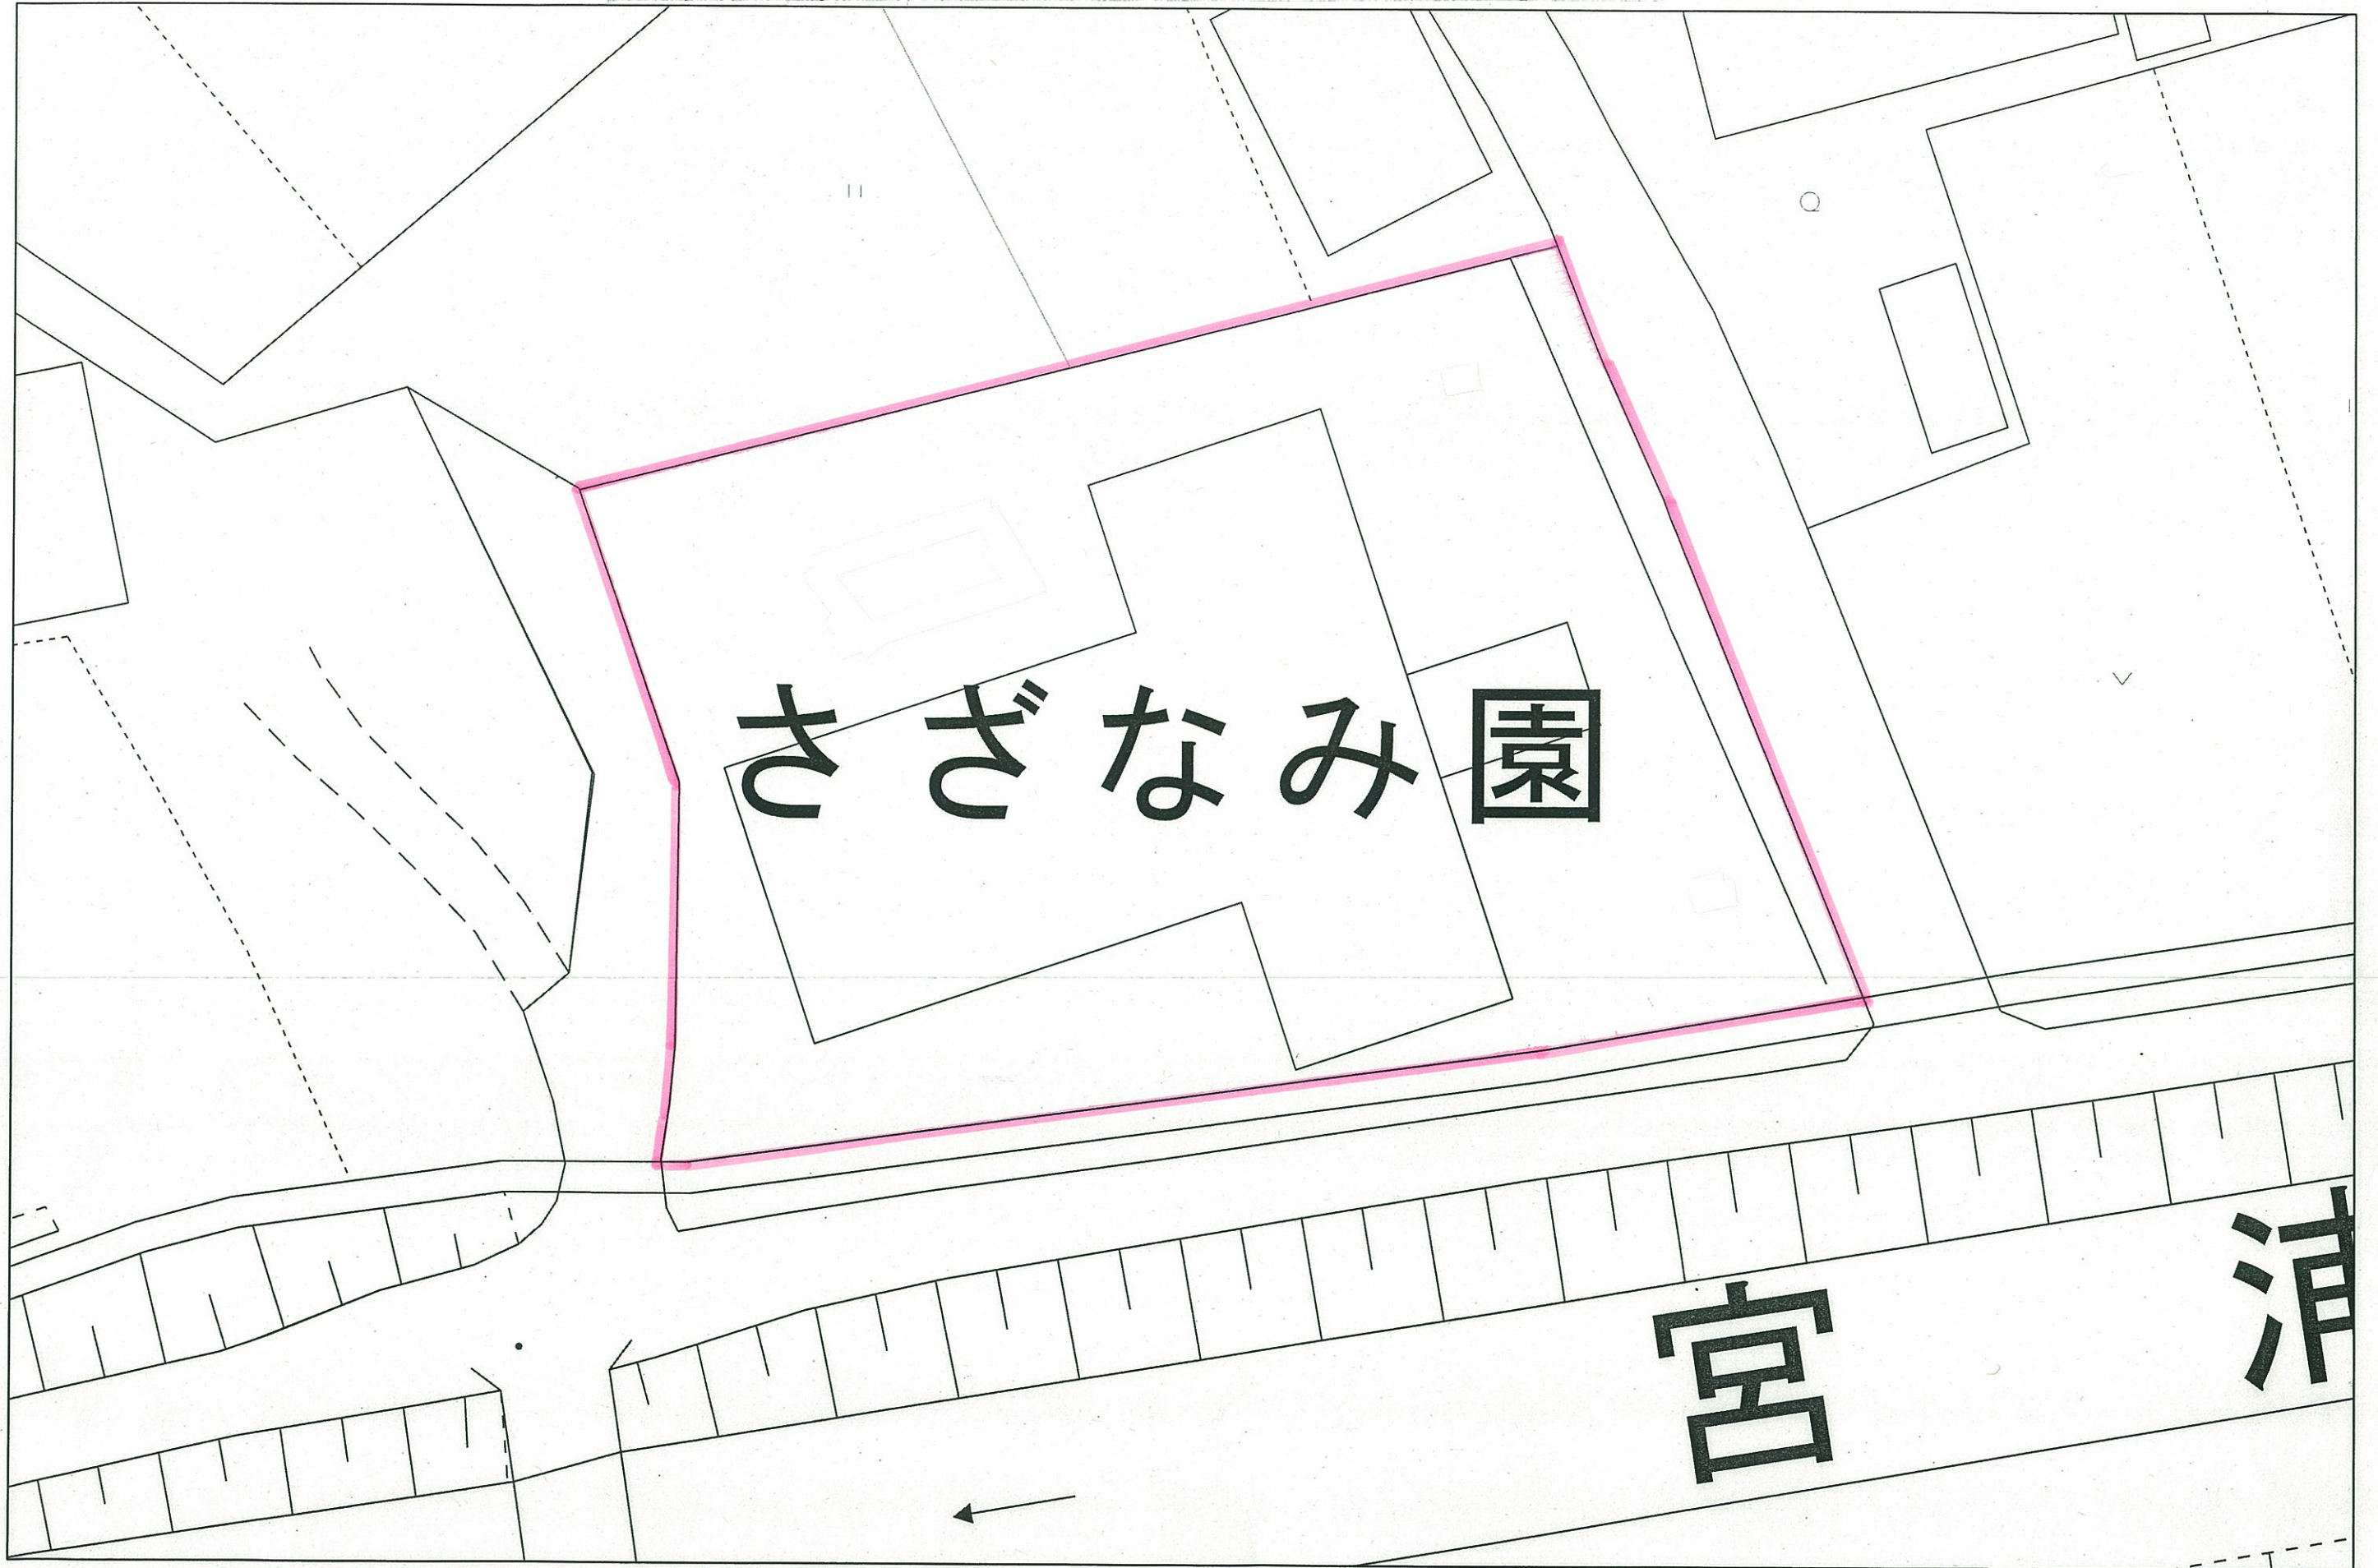

資料1 今治市さざなみ園 区域図

さざなみ園

宮浦

1/250

0m 5m 10m 15m 20m