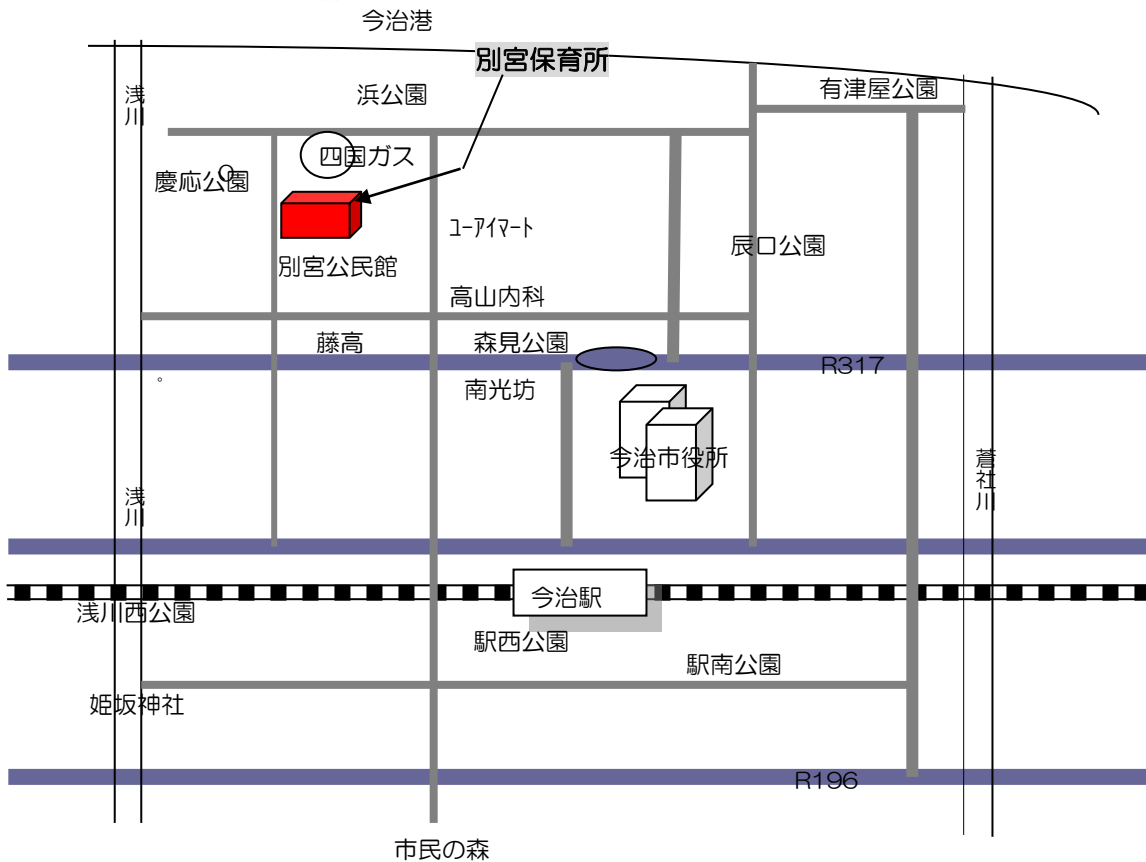

別宮保育所

別宮保育所は今治市の中心に位置し、母子生活支援施設が併設されています。いろいろな体験を通して心豊かに成長できるように、野菜の植え付けや収穫するなど、食育活動もしています。

一方、周辺には数多くの公園があり、自然に触れながら、各年齢に応じた遊びができます。こんな恵まれた立地条件を生かし、職員が力を合わせ、子どもたち一人ひとりが輝ける、心豊かな保育ができるように心がけています。また、別宮クラブや地域の方々を支えられ、子どもとともに育ちあえる保育を目指しています。

設置主体：今治市
 定員：200名（生後90日～就学前）
 所在地：〒794-0025
 今治市大正町4丁目2番10号
 電話：(0898) 32-7126 FAX 番号 32-7126
 メールアドレス：bekkuh@imabari-city.jp
 職員：所長・保育主任・保育士・調理員
 嘱託医（小児科・歯科） 用務員
 保育時間：月～金 7：15～19：15(延長保育を含む)
 土曜日 7：15～18：15
 休日 日曜日・祝祭日
 年末年始(12月29日～1月3日)