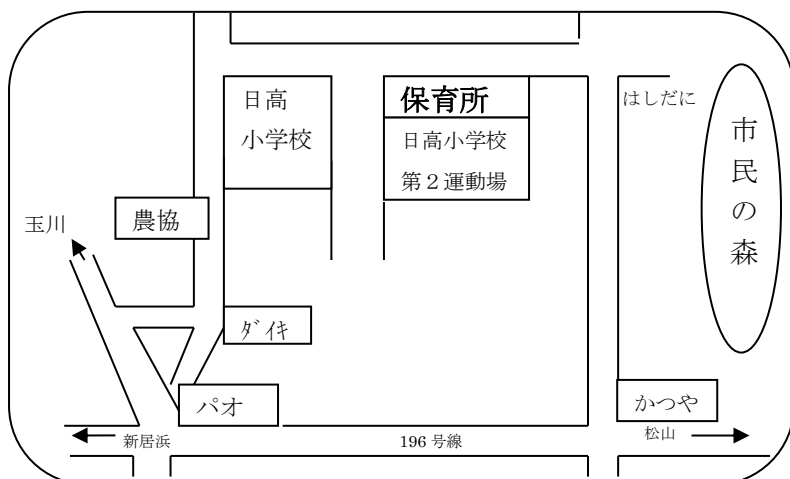

★ 毎日温かい愛情いっぱいの給食を作っています ★

管理栄養士がカロリーを計算した献立を立てています。子ども達が喜んで食べられる盛付けを工夫し、衛生に気をつけながら、心をこめて作っています。♡愛情たっぷりの手作りおやつも大人気♡
一人一人に合わせた離乳食やアレルギー対応食も可能です。