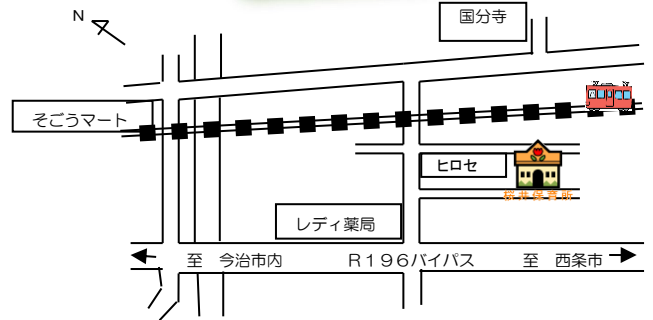

桜井保育所

設置主体 今治市
定員 100名(生後90日から就学までの乳幼児)
所在地 今治市登畑甲 40 番地
電話 (0898) 48-0555
アドレス sakuraih@imabari-city.jp
職員 所長・保育主任・保育士・調理員・用務員
 嘱託医(小児科・歯科)非常勤
保育時間 保育標準時間 7:15~18:15
 18:15~19:15 希望により延長保育
 保育短時間 8:30~16:30
 希望により延長保育が利用できます。
休日 日曜祝祭日・年末年始(12/29~1/3)