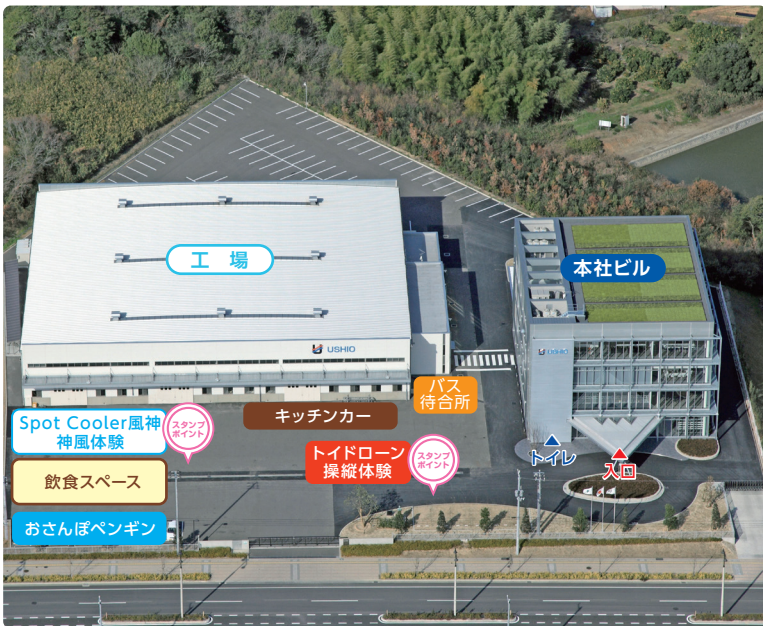

スタンプ  
ポイント

- メリイさんのバルーンアートで写真を撮ろう! (1Fロビー)
- 窓ガラスアートで「魚」「人」「船」のいずれかを探そう! (1Fダイニング)
- 会社紹介映像を見よう! (2Fアトラクションオーシャン)
- トイドローン操縦体験をしよう! (屋外駐車場テント)
- Spot Cooler 風神 神風体験しよう! (屋外駐車場)

風ちゃんおねえさん & 神くんおにいさんを見つけよう!

見つけたらスタンプが  
2個もらえます。

風ちゃん、神くんの  
チェックはこちら

◎イベント中は広報、記録用として撮影を実施いたします。撮影した写真等は各種媒体へ掲載する可能性がありますのでご了承ください。

※イラスト・写真はイメージです。

# 本社ビル内マップ

※見学エリアからは絶対に外れないようにしてください。

## 敷地内マップ

※見学エリアからは絶対に外れないようにしてください。