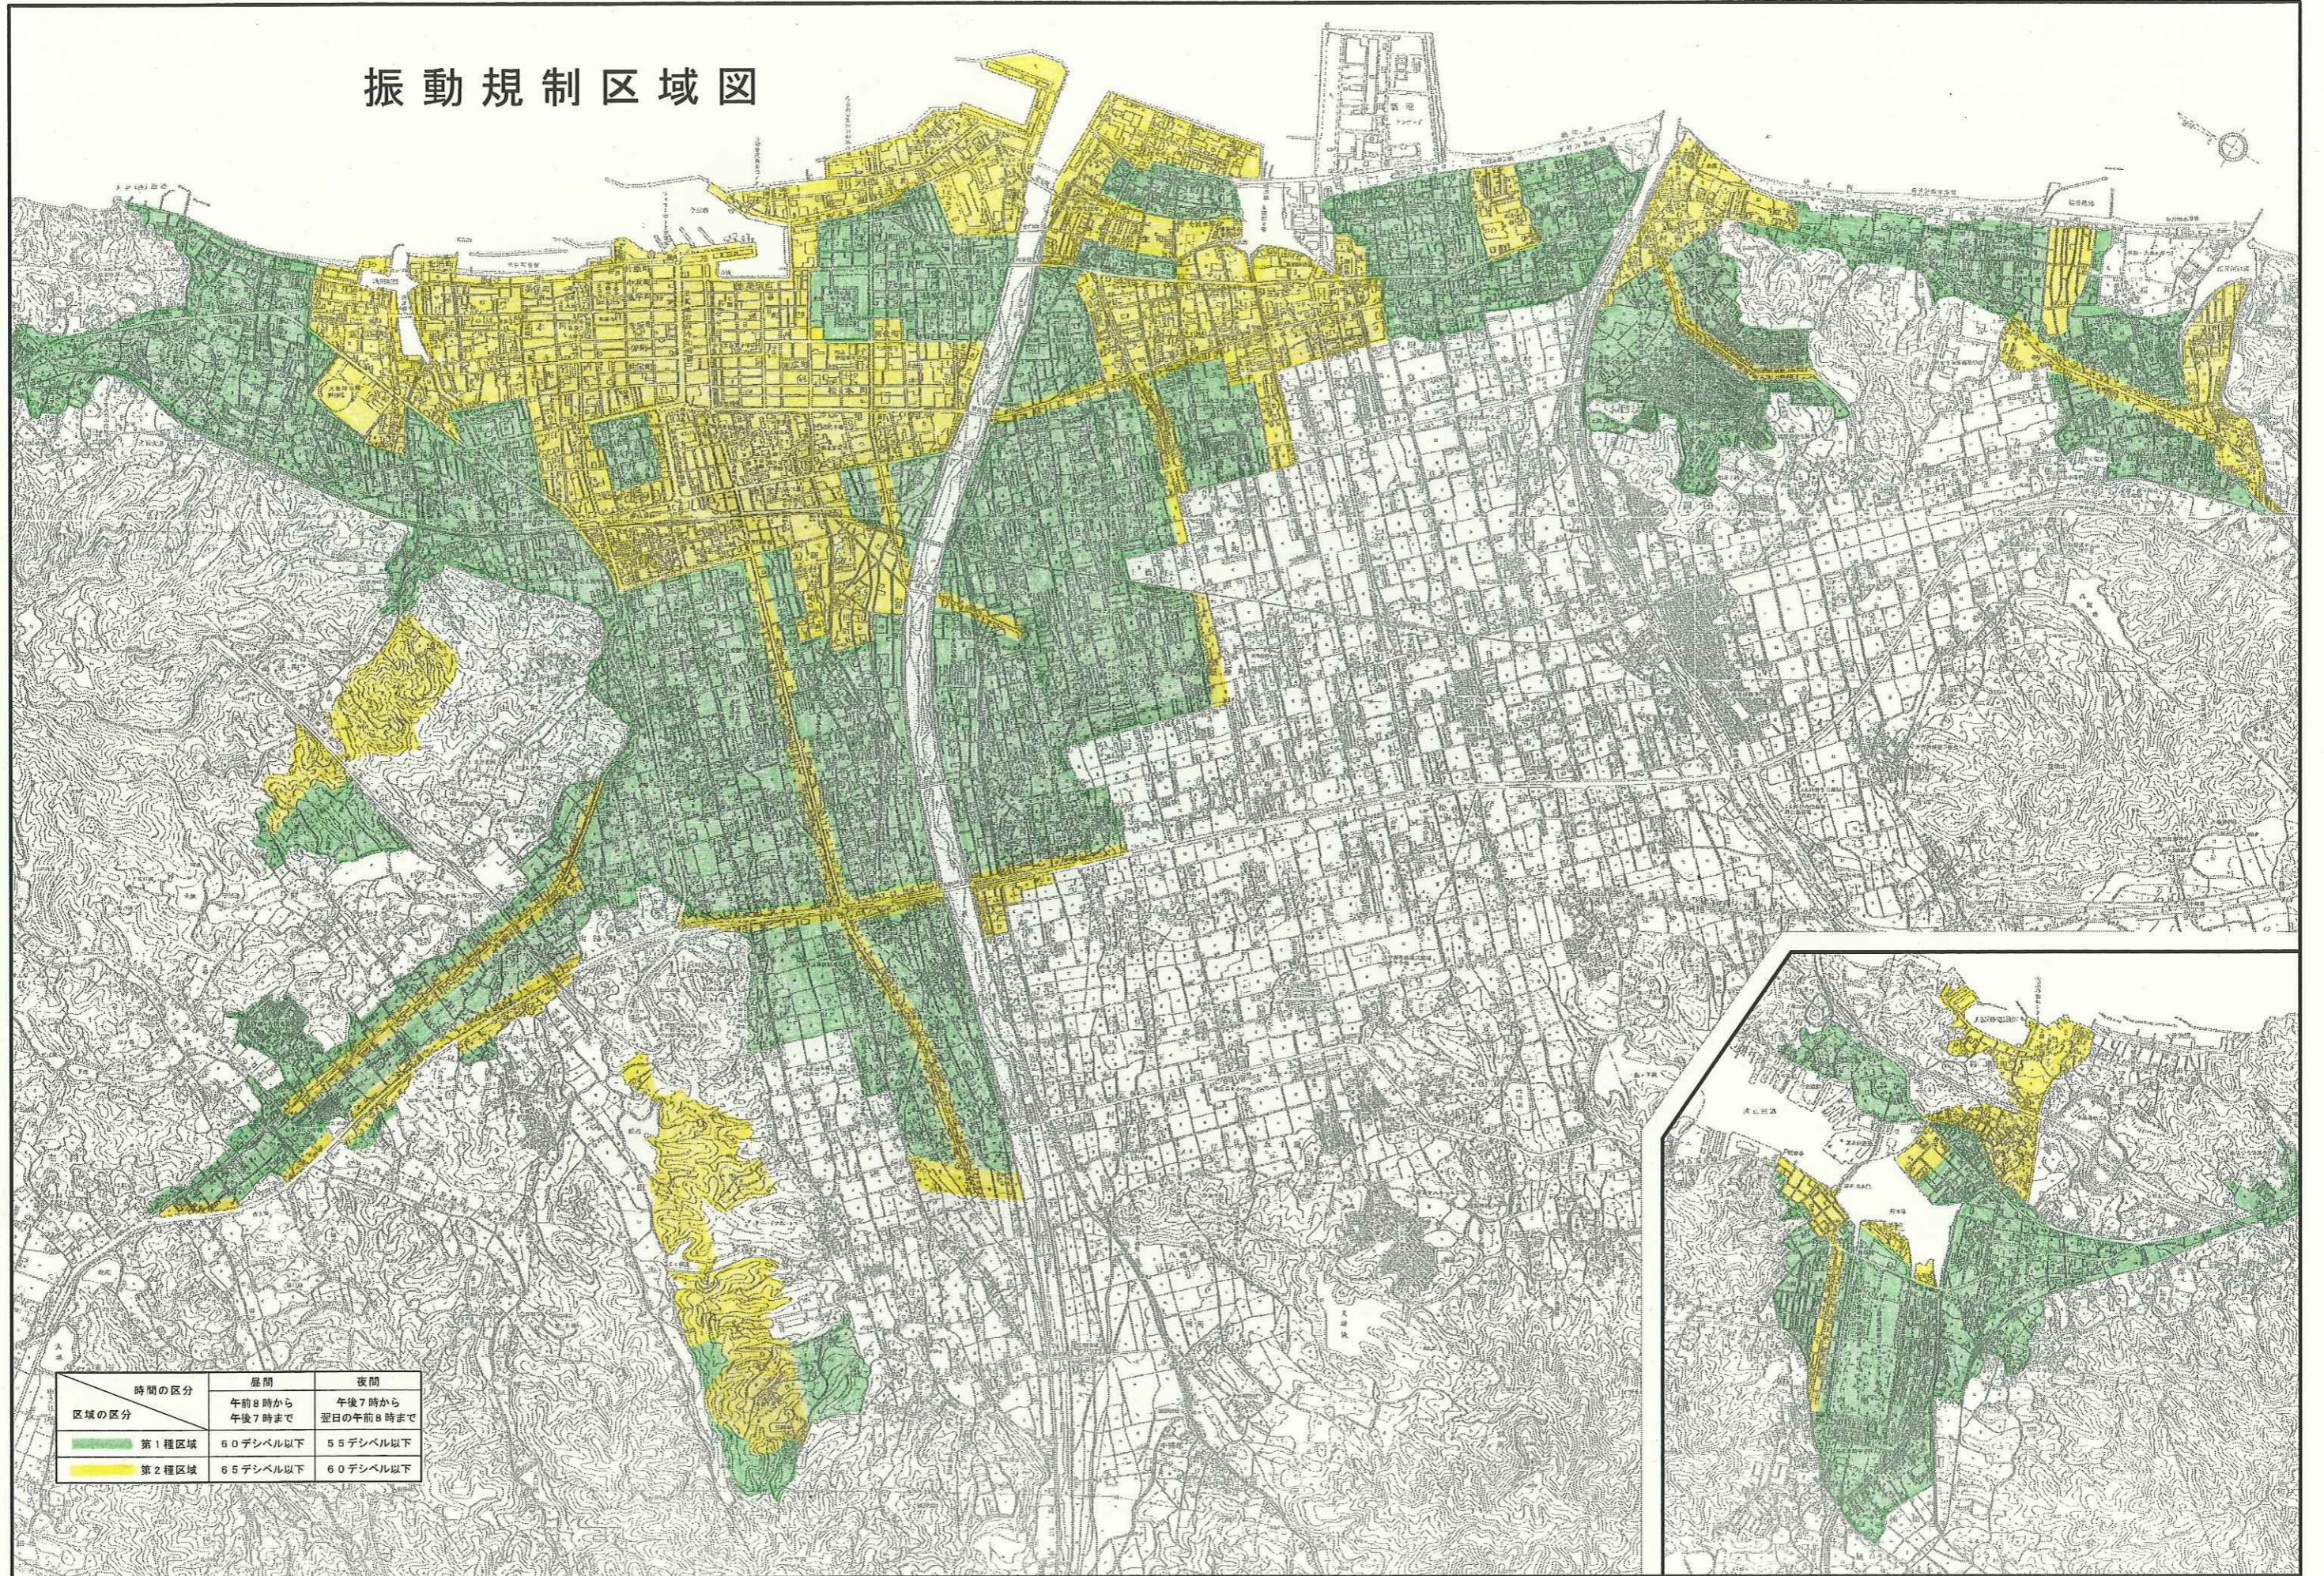

振動規制区域図

時間の区分 区域の区分	時間の区分	
	昼間	夜間
第1種区域	午前8時から 午後7時まで 60デシベル以下	午後7時から 翌日の午前8時まで 55デシベル以下
第2種区域	65デシベル以下	60デシベル以下