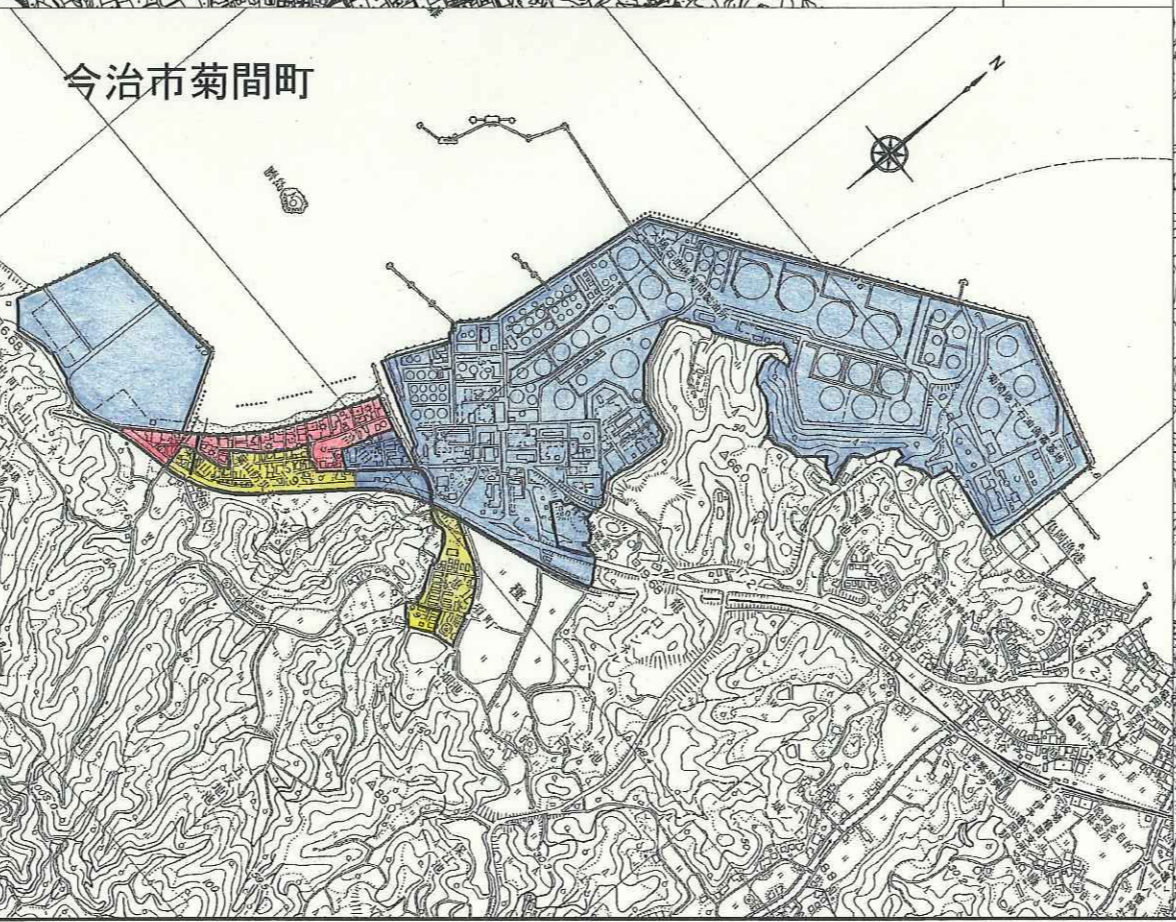

騒音規制区域図

時間の区分 区域の区分	朝		昼間		夕		夜間	
	午前6時から 午前8時まで	午前8時から 午後7時まで	午前8時から 午後7時まで	午後7時から 午後10時まで	午後7時から 午後10時まで	午後10時から 翌日の午前6時まで	午後10時から 翌日の午前6時まで	午後10時から 翌日の午前6時まで
第1種区域	45デシベル以下	50デシベル以下	50デシベル以下	45デシベル以下	45デシベル以下	45デシベル以下	45デシベル以下	45デシベル以下
第2種区域	50デシベル以下	60デシベル以下	60デシベル以下	50デシベル以下	50デシベル以下	50デシベル以下	50デシベル以下	50デシベル以下
第3種区域	65デシベル以下	65デシベル以下	65デシベル以下	65デシベル以下	65デシベル以下	65デシベル以下	65デシベル以下	65デシベル以下
第4種区域	70デシベル以下	70デシベル以下	70デシベル以下	70デシベル以下	70デシベル以下	70デシベル以下	70デシベル以下	60デシベル以下

今治市大西町

全体位置図

今治市菊間町

今治市波方町