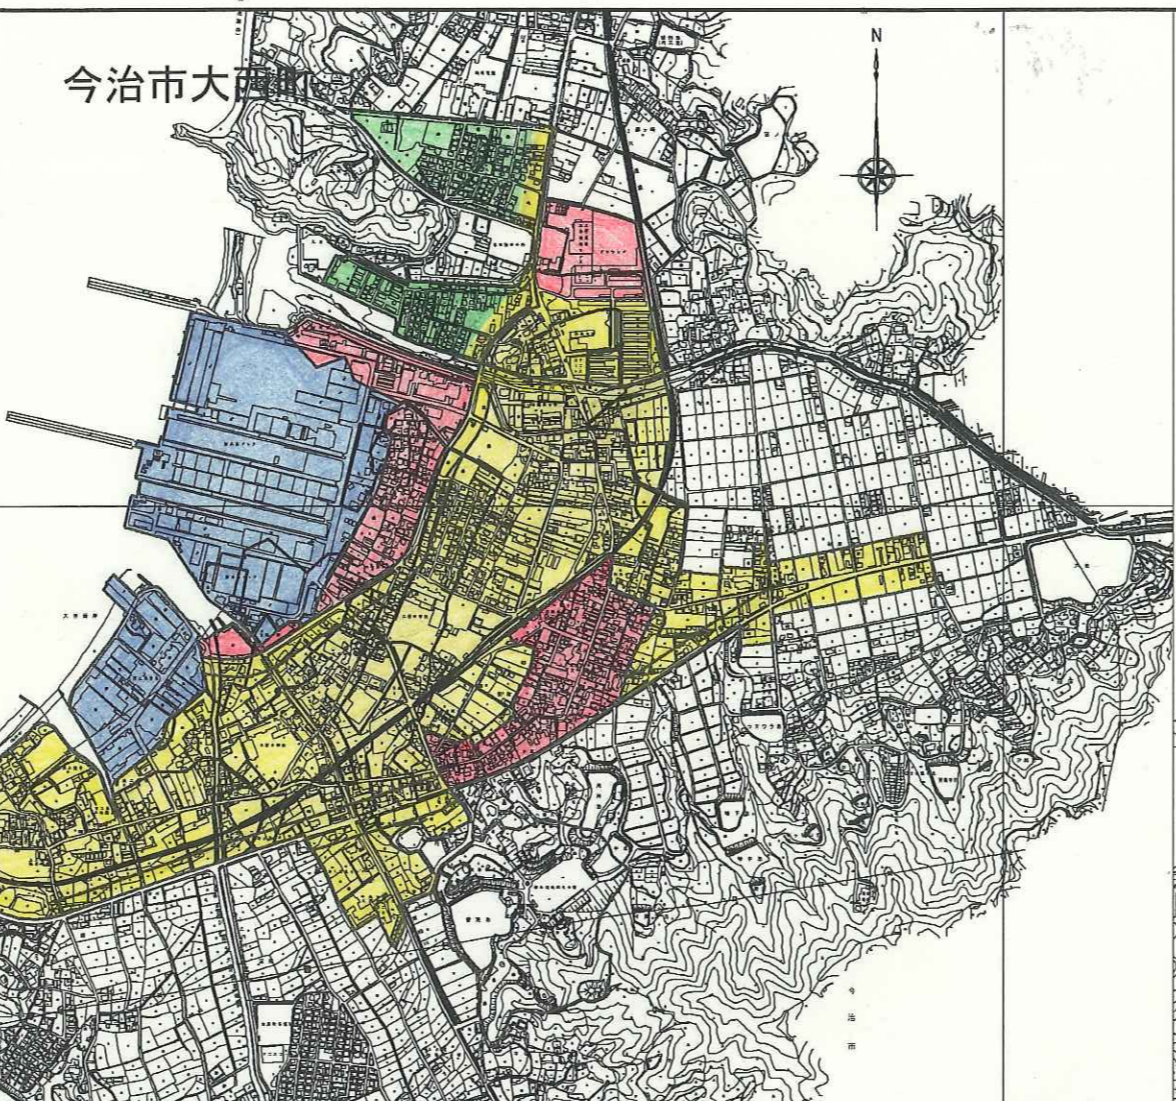

騒音規制区域図

時間の区分 区域の区分	朝		昼間		夕		夜間	
	午前6時から 午前8時まで	午前8時から 午後7時まで	午前8時から 午後7時まで	午後7時から 午後10時まで	午後7時から 午後10時まで	午後10時から 翌日の午前6時まで	午後10時から 翌日の午前6時まで	午後10時から 翌日の午前6時まで
第1種区域	45デシベル以下	50デシベル以下	50デシベル以下	45デシベル以下	45デシベル以下	45デシベル以下	45デシベル以下	45デシベル以下
第2種区域	50デシベル以下	60デシベル以下	60デシベル以下	50デシベル以下	50デシベル以下	50デシベル以下	50デシベル以下	50デシベル以下
第3種区域	65デシベル以下	65デシベル以下	65デシベル以下	65デシベル以下	65デシベル以下	65デシベル以下	65デシベル以下	65デシベル以下
第4種区域	70デシベル以下	70デシベル以下	70デシベル以下	70デシベル以下	70デシベル以下	70デシベル以下	70デシベル以下	60デシベル以下

今治市大西町

全体位置図

今治市菊間町

今治市波方町