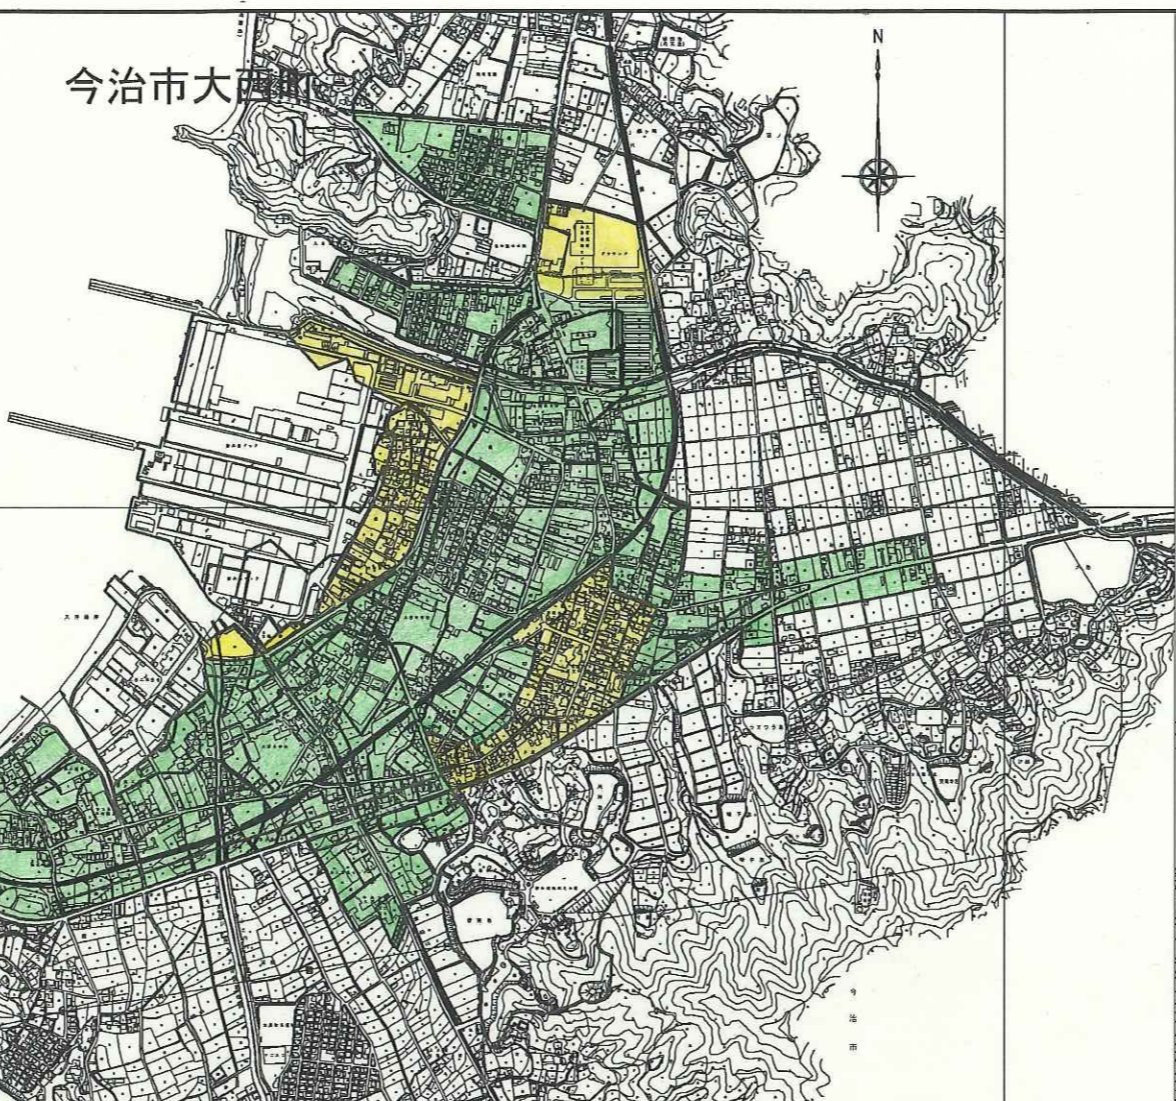

振動規制区域図

時間の区分 区域の区分	昼間	夜間
	午前8時から 午後7時まで	午後7時から 翌日の午前8時まで
第1種区域	60デシベル以下	55デシベル以下
第2種区域	65デシベル以下	60デシベル以下

今治市大西町

全体位置図

今治市菊間町

今治市波方町