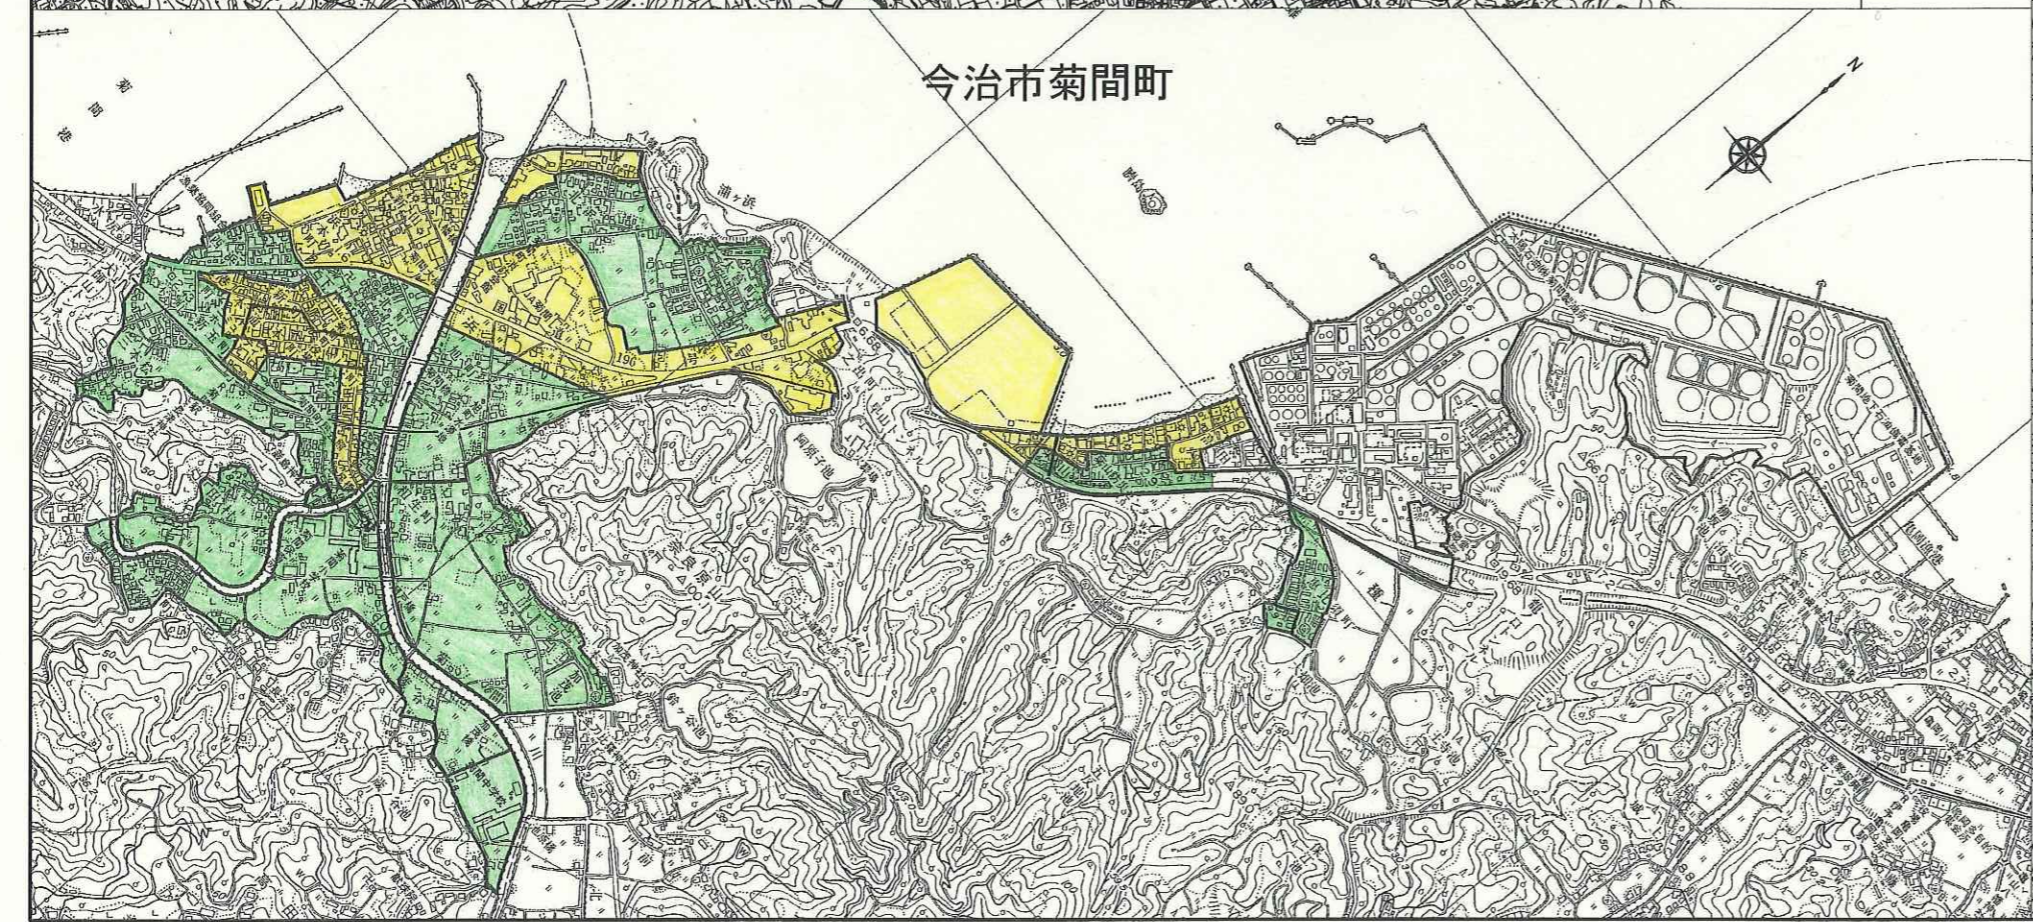

振動規制区域図

時間の区分 区域の区分	昼間	夜間
	午前8時から 午後7時まで	午後7時から 翌日の午前8時まで
第1種区域	60デシベル以下	55デシベル以下
第2種区域	65デシベル以下	60デシベル以下

今治市大西町

全体位置図

今治市菊間町

今治市波方町