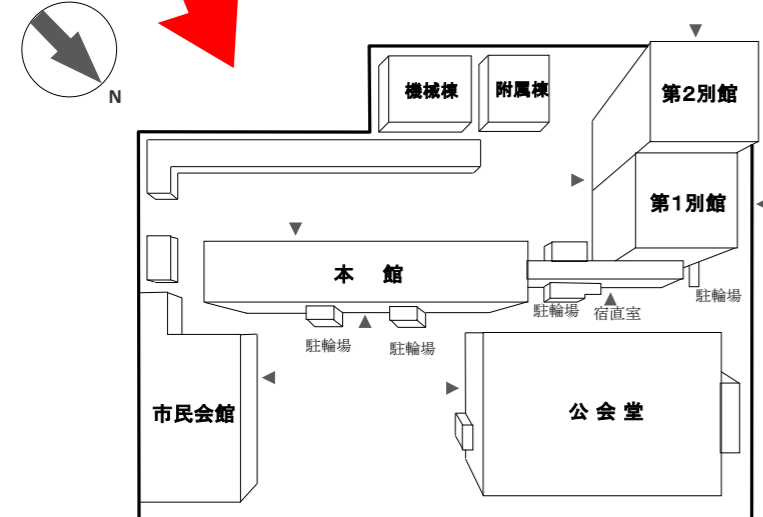

# 市役所本庁舎の配置

令和6年4月1日現在

### 附属棟

3	災害対策本部室	道路課分室
2	公園緑地課分室	
1	水道お客さまセンター	

(別宮町1丁目4番地1)