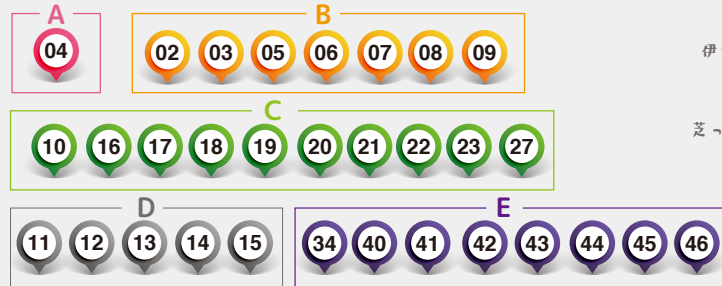

※イベントの内容は変更となる場合があります。※一部プログラムは参加対象者・人数に制限があります。 ※イベント当日は混雑が予想されます。 ※熱中症にご注意ください。 ※臨時駐車場およびシャトルバスがあります。詳しくは「今治市合併20周年」HPよりご確認ください。

主催:こどもが真ん中フェスタ実行委員会 協力:今治商店街協同組合

臨時駐車場
シャトルバス

こどもが真ん中
フェスタHP

- 注意事項**
- ・プログラムの内容が一部変更となる場合があります。また、都合により、一部のプログラムは早く終了する場合があります。
 - ・落とし物や迷子のお問い合わせは、本部までお越しください。
 - ・各自で出したごみはお持ち帰りくださいますようお願いいたします。
 - ・他の参加者、商店街店舗や近隣住民の方のご迷惑になる行為はおやめくださいますようお願いいたします。

子どもが真ん中 スタンプラリー

しょうてんがいあんない
商店街案内マップにのってるブースにあそびに行ってみてね。
5つのグループに分けられたブースのうちから、それぞれ
1つスタンプを押しもらってください。

A・B・C・D・Eのグループそれぞれ1つスタンプをあつめてください。

スタンプを5個集めて、本部 38 にこの用紙を持ってきてね。

ガラポン抽選でステキな景品が当たるかも!(数に限りあり)

※スタンプラリーはお一人様1回限りです。