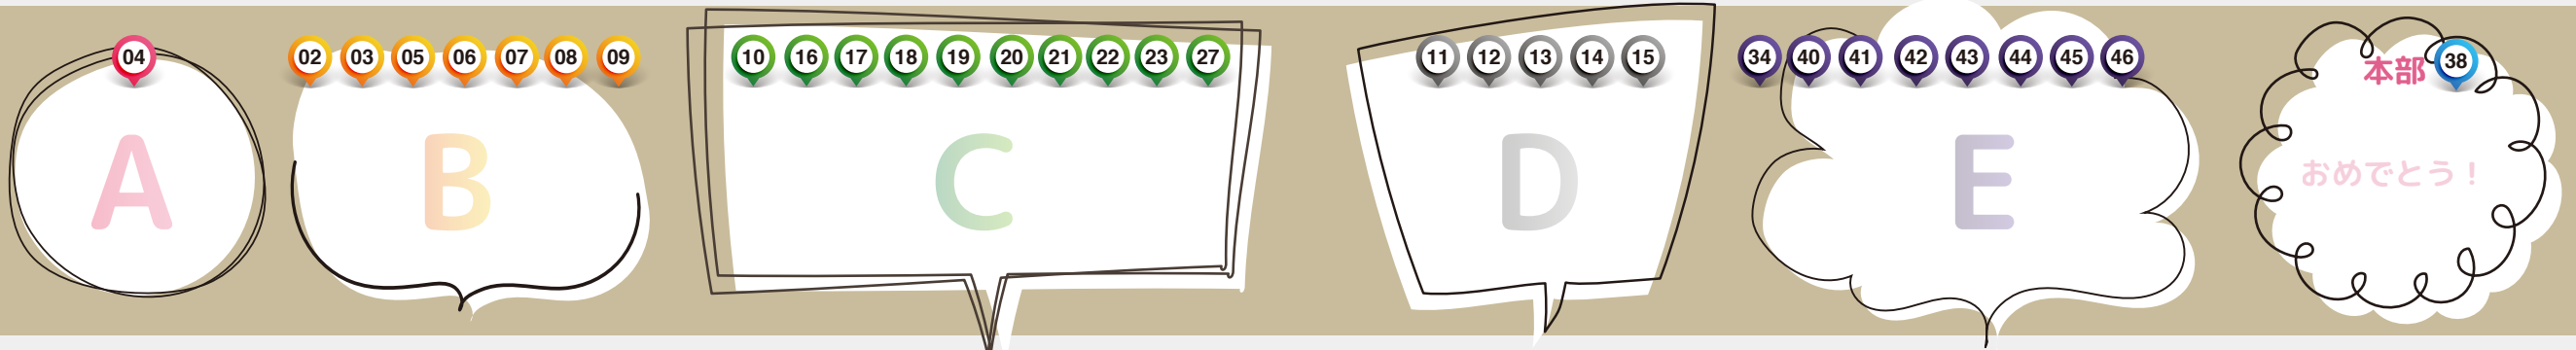

子どもが真ん中 スタンプラリー

しょうてんがいあんない
商店街案内マップにのってるブースにあそびに行ってみてね。
5つのグループに分けられたブースのうちから、それぞれ
1つスタンプを押しもらってください。

A・B・C・D・Eのグループそれぞれ1つスタンプをあつめてください。

スタンプを5個集めて、本部 38 にこの用紙を持ってきてね。

ガラポン抽選でステキな景品が当たるかも!(数に限りあり)

※スタンプラリーはお一人様1回限りです。