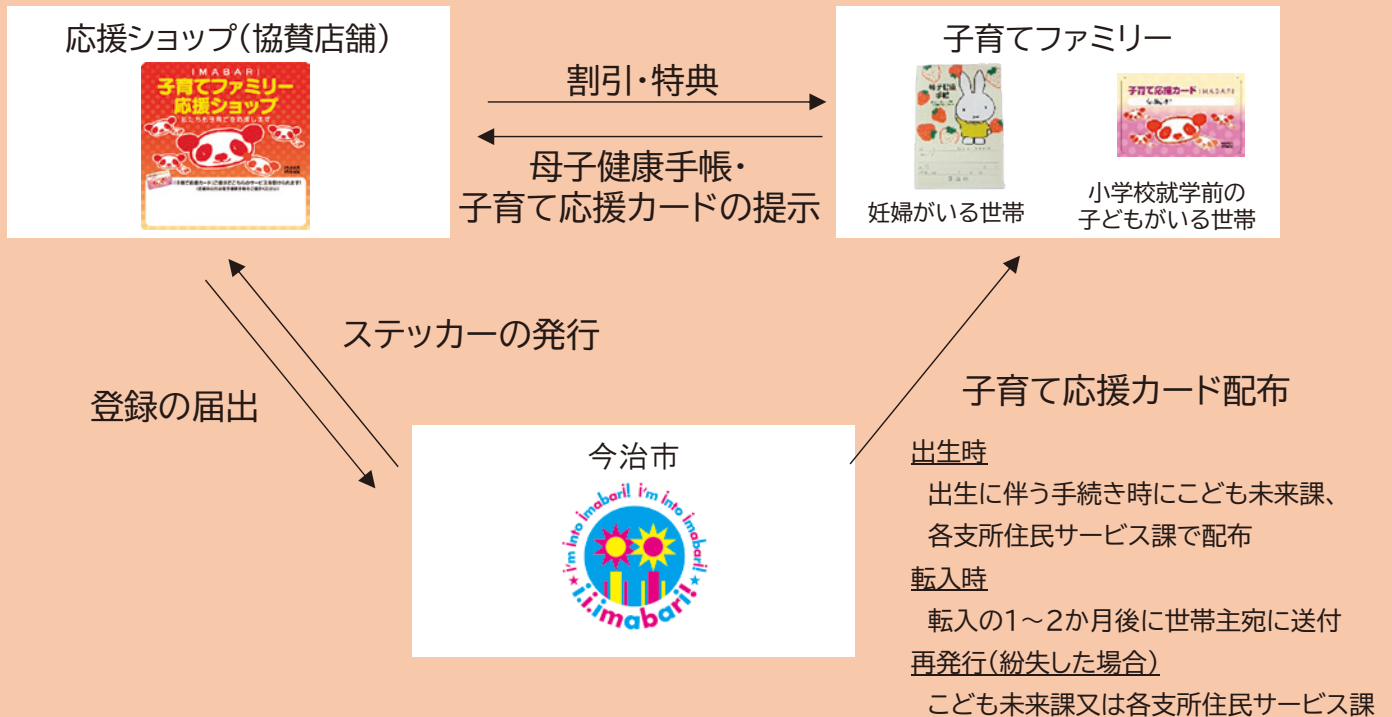

保育

愛児園マミーランド

絵本やおもちゃ等プレゼント
蔵敷町2-11-18 0898-33-0886

子育てファミリー応援ショップの仕組み

妊婦や就学前の子どもがいる世帯の方が、子育てファミリー応援ショップを利用した際に、「母子健康手帳」または「子育て応援カード」を提示すると、応援ショップが独自に決めた割引や特典等のサービスを受けることができます。

協賛店舗を募集しています！

登録方法

この事業にご賛同・ご協力いただける方は、届出書をこども未来課までご提出(郵送・FAX・メール可)していただくか、電子申請にてお申込みください。ご登録後、店頭等に掲示していただくステッカーを送付いたします。