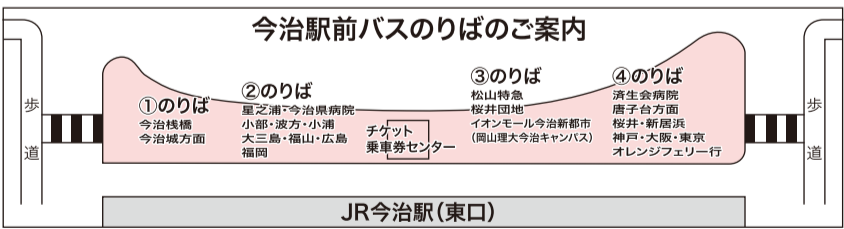

バスのご案内

事業者名	電話番号
瀬戸内運輸株	路線バス全般、運賃、時刻、忘れ物のお問い合わせ 0898-23-3881
株瀬戸内しまなみリーディング	高速バスのお問い合わせ 0898-22-8800
いずみ観光株	高速バスのお問い合わせ 0898-25-8511
	空港リムジンのお問い合わせ・お申し込み 0898-48-2626

瀬戸内運輸株