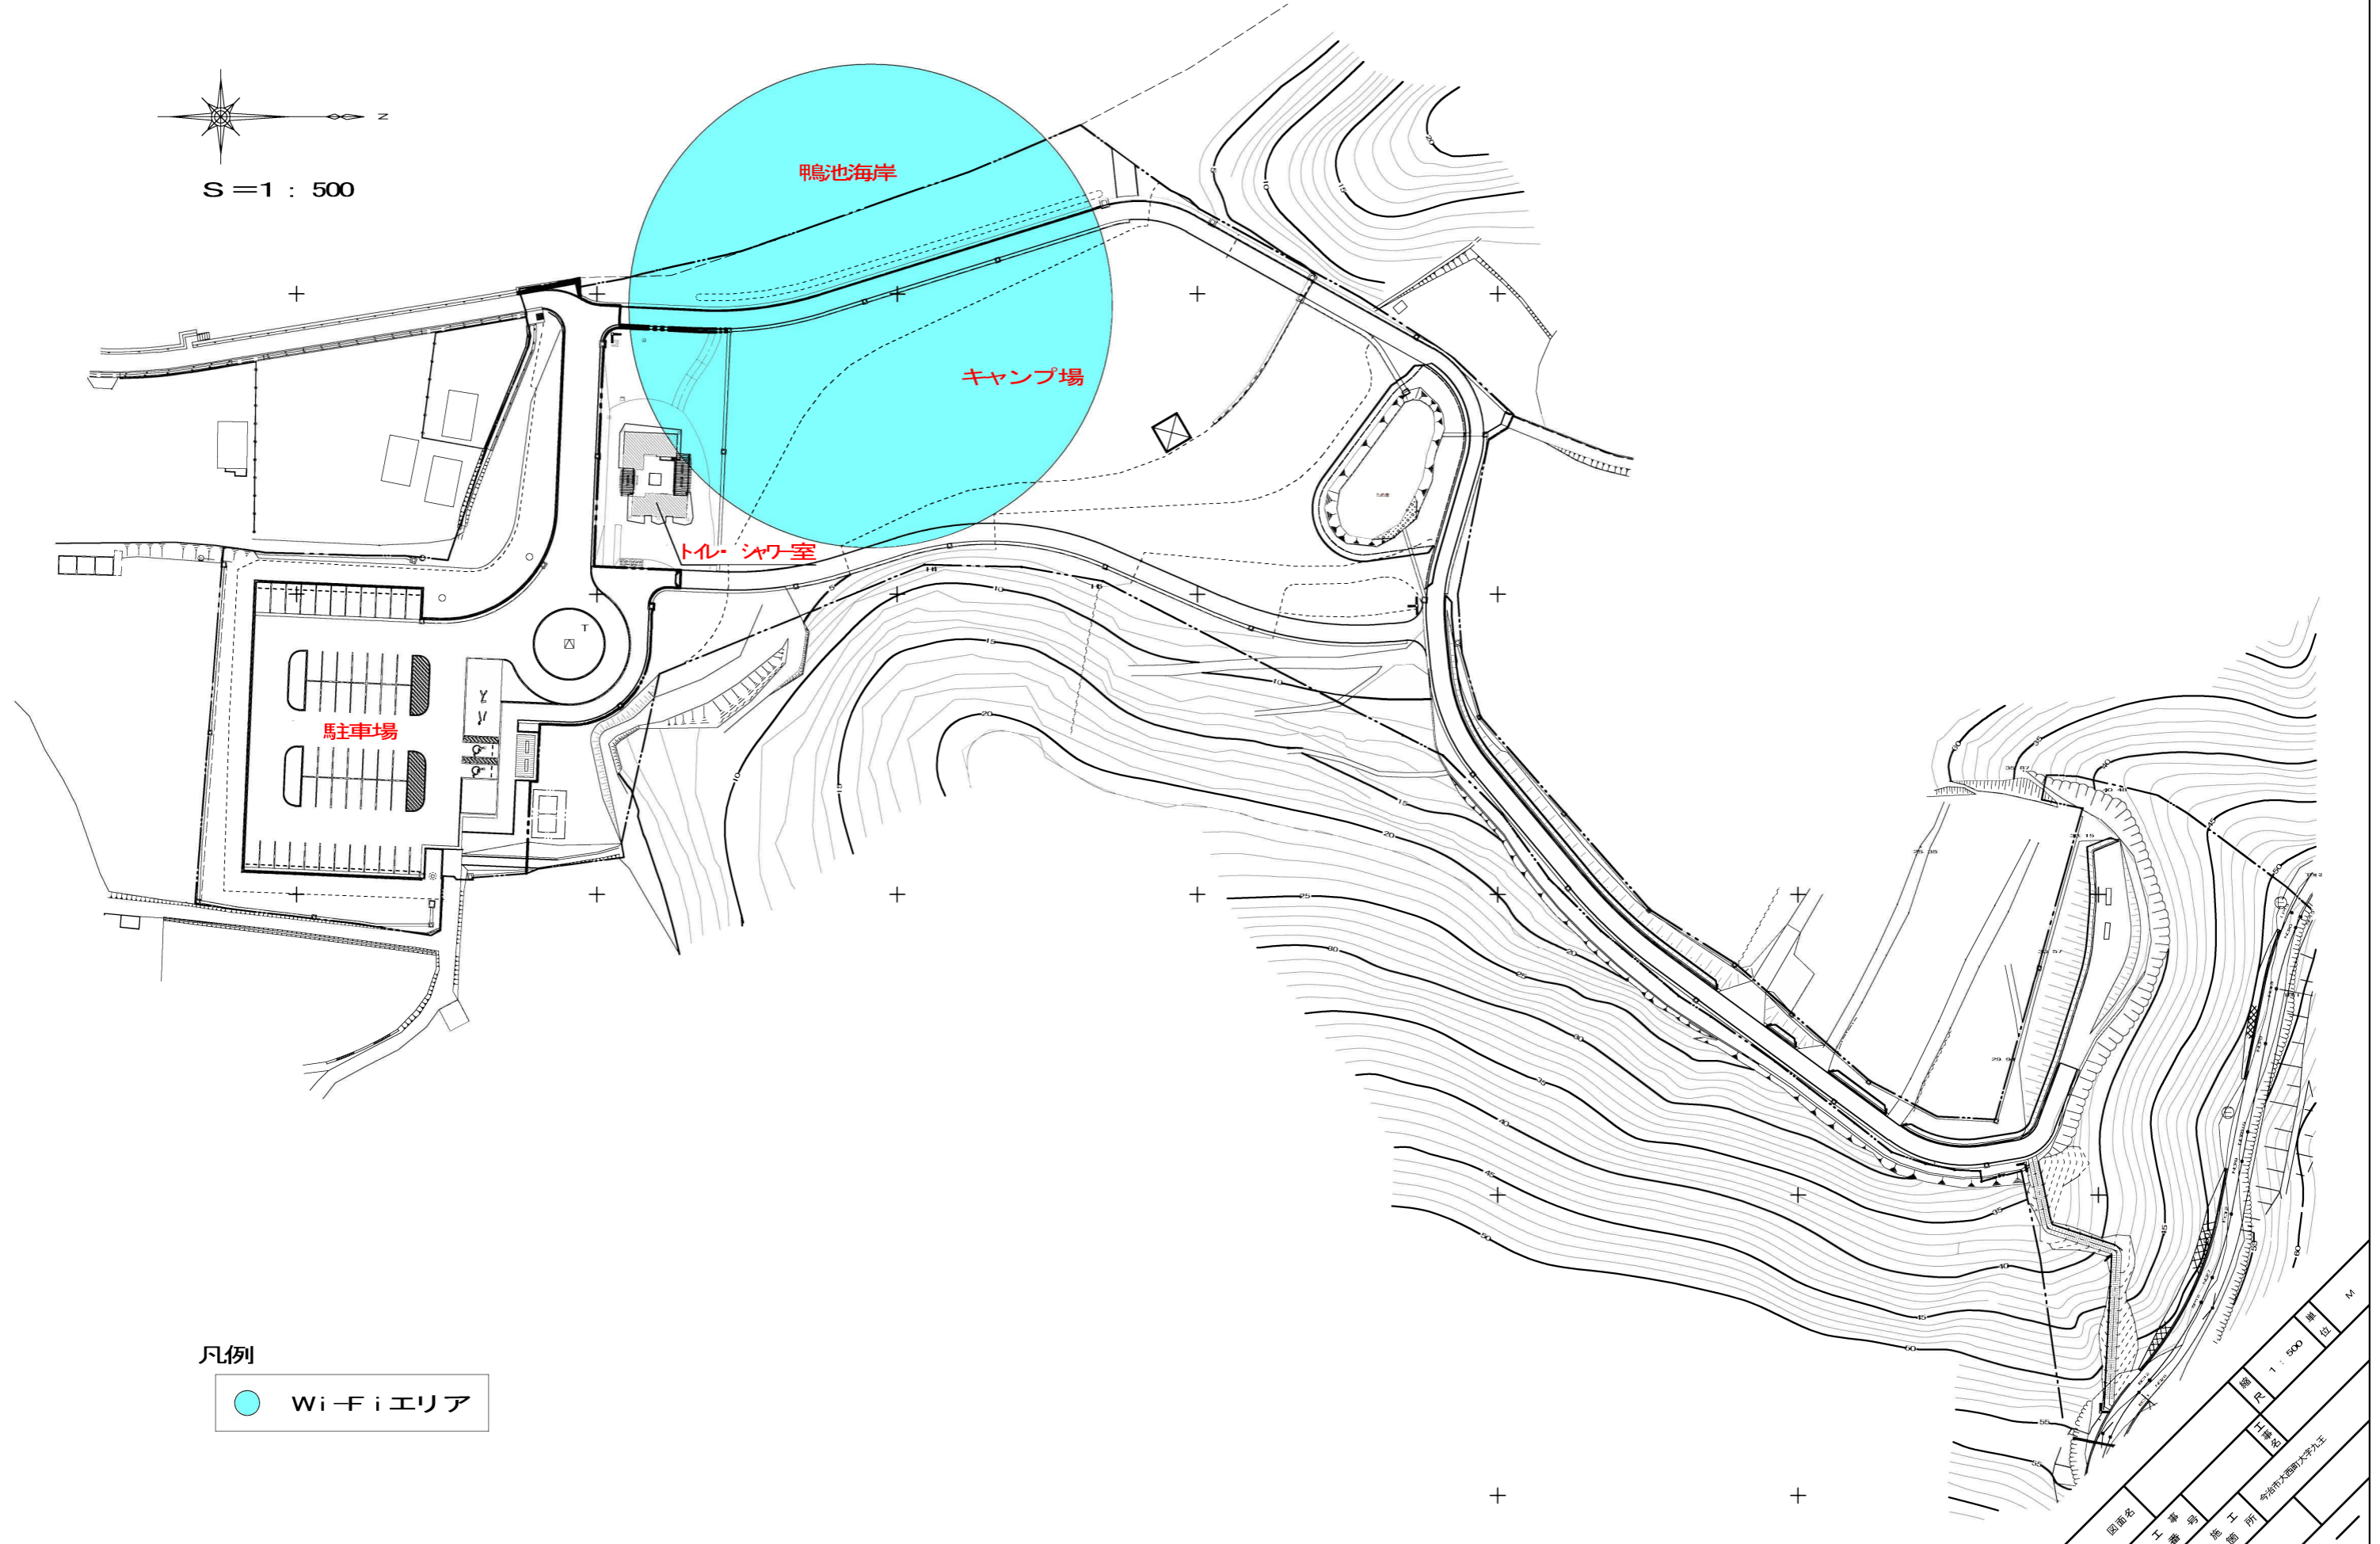

鴨池海岸公園 (Wi-Fiエリア)

S=1:500

凡例

● Wi-Fiエリア

図面名	鴨池海岸公園
工事番号	
施工箇所	鴨池海岸公園
縮尺	1:500
設計者	鳥取大学工学部