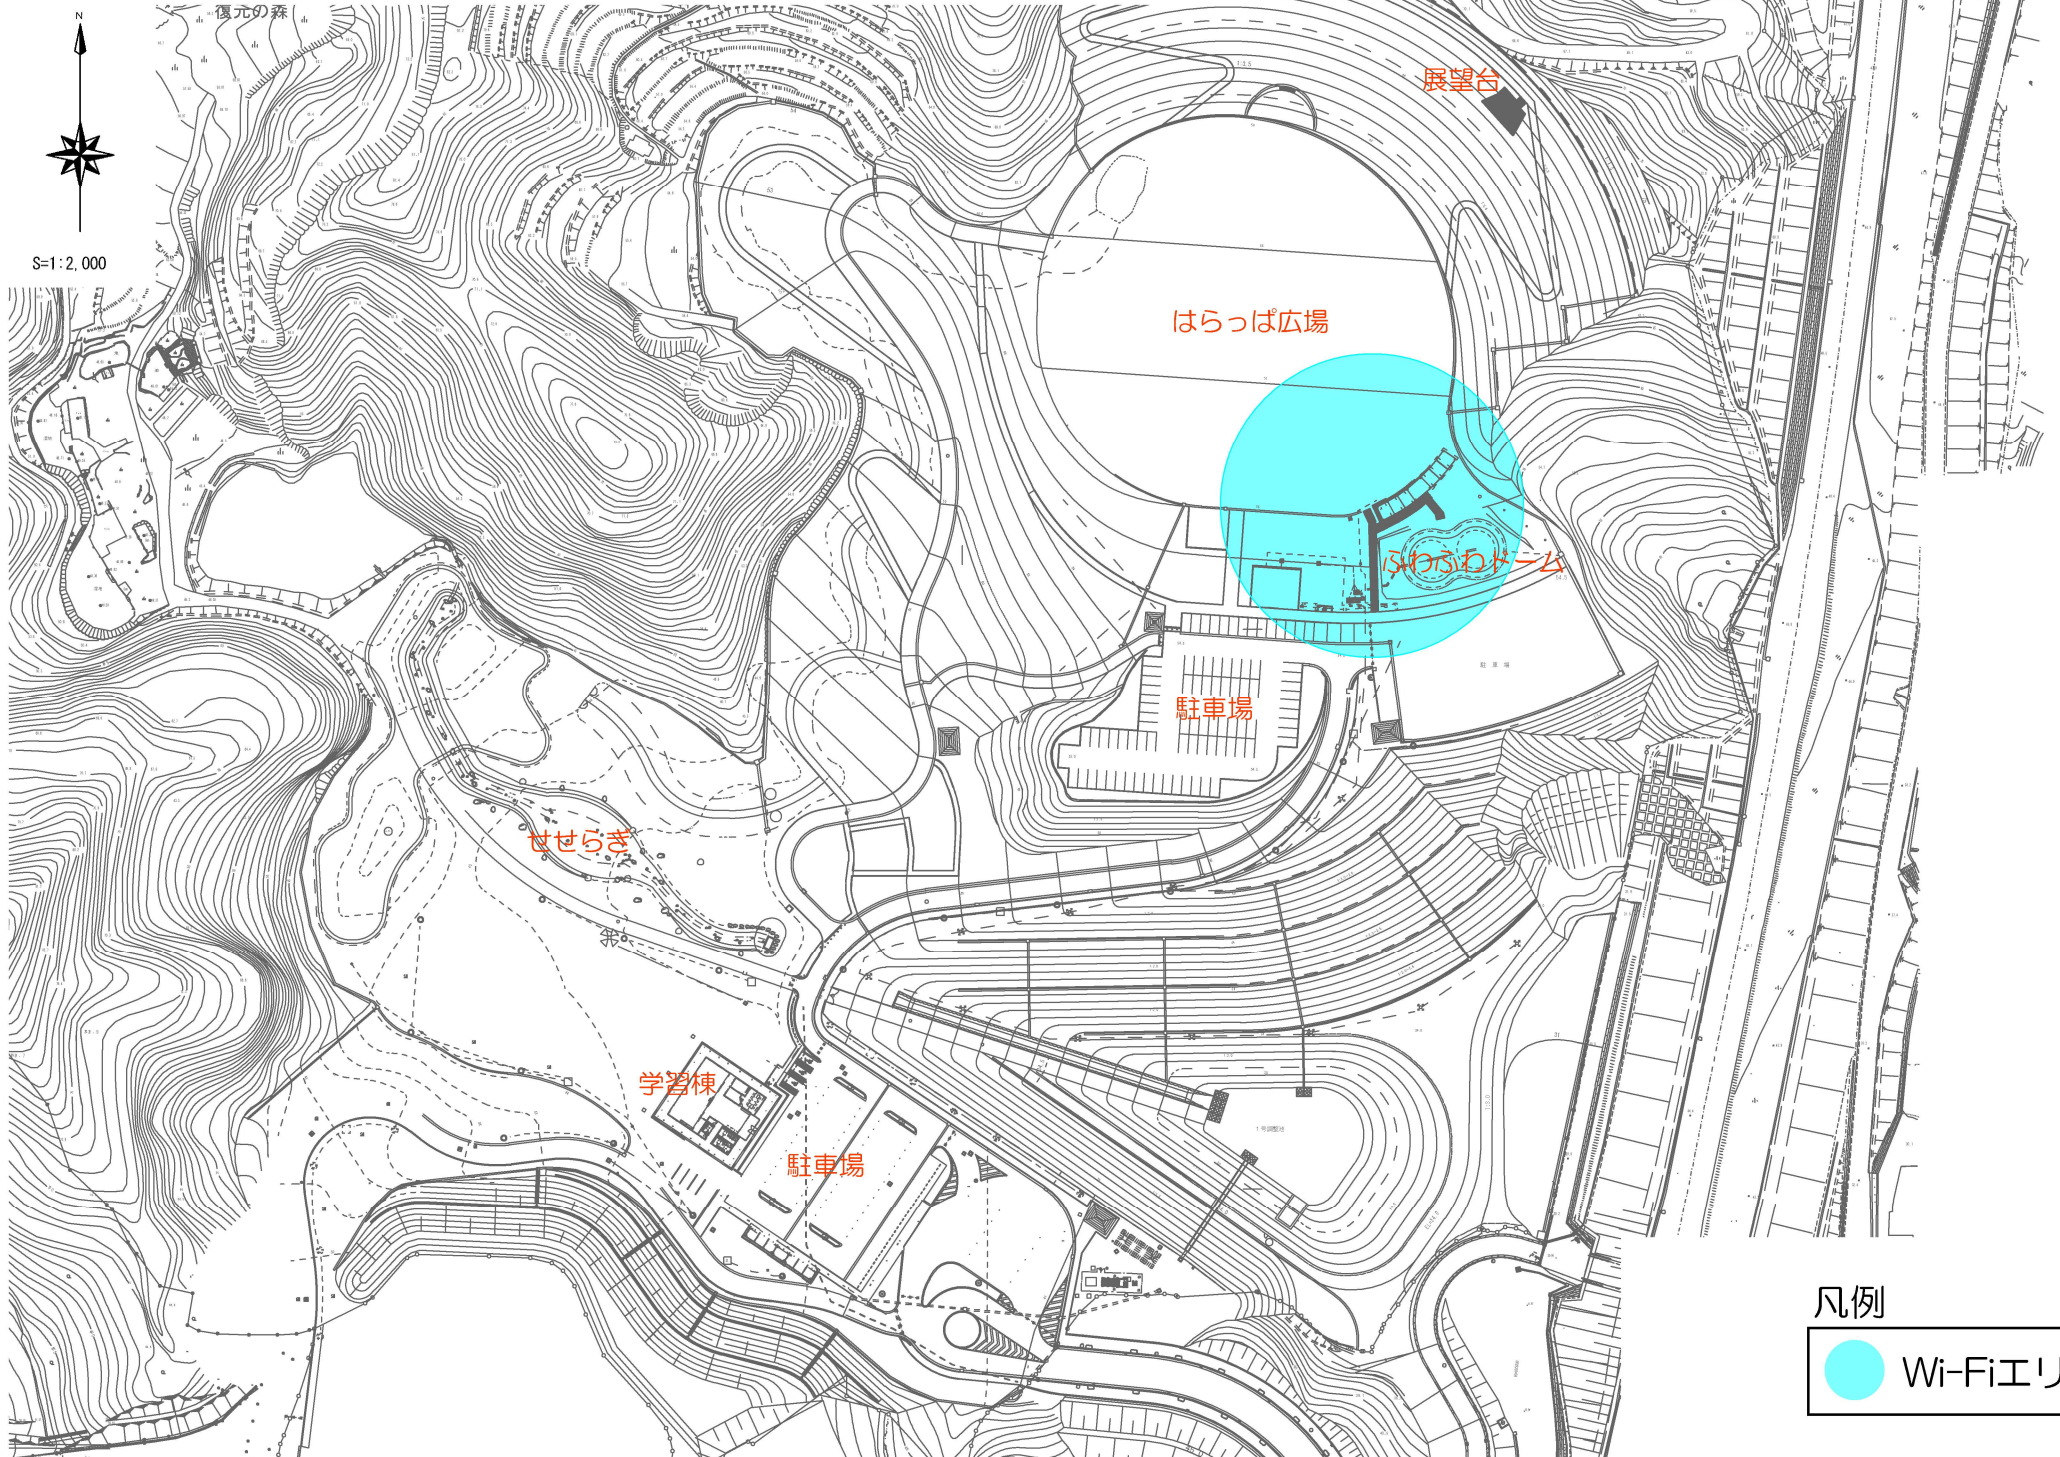

しまなみアースランド（今治西部丘陵公園）Wi-Fiエリア

凡例