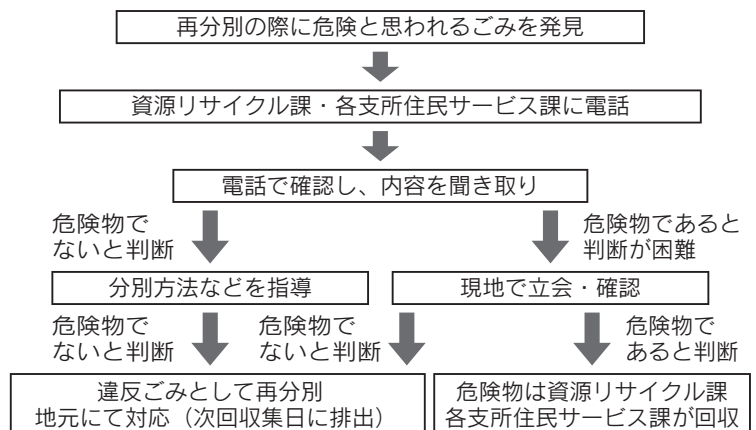

今治市しまなみの子どもを育む交通費支援事業について

今治市では島内在住の

1) 18歳以下のお子さんがある世帯（子ども世帯支援）と、
2) 妊産婦・乳幼児の対象となる受診および事業、不妊症・不育症の受診、小学生以下の救急受診（保健医療支援）および、
3) 障がい児通所支援事業所に通う児童を養育する保護者（障がい児通所支援）に対して交通費を助成しています。各支援制度につきましては下記二次元バーコードにてご確認ください。

子ども世帯支援
子ども未来課
TEL 0898-36-1529

保健医療支援
ネウボラ政策課
TEL 0898-36-1553

障がい児通所支援
障がい福祉課
TEL 0898-36-1527

12月・1月の移動市役所訪問スケジュールと出前サービスのお知らせ

市役所本庁や支所に行かなくても、担当課とのオンライン相談や、住民票、印鑑証明書、税諸証明書の交付や、マイナンバーカードの新規申請などができます。

12月

日 時	場 所
2日(月)・16日(月)	泊集会所
	下田水集会所

1月

日 時	場 所
6日(月)・20日(月)	泊集会所
	下田水集会所

※12月から移動市役所が出前サービスを始めました。可能な限りお近くの集会所まで出向いて行きますので、お申し出ください。対応予定日は、12月9日(月)と23日(月)は一日、13日(金)、24日(火)、27日(金)は午後となっております。詳しくは市民が真ん中相談センターまでお問い合わせください。TEL 0898-36-1531

12月 健康づくりコーナー 申込・問合せ 吉海支所住民サービス課 保健師まで TEL 84-2111(代) FAX 84-2115

健康相談

日 時	場 所	対 象
12月 20日(金) 乳幼児健康相談	10:00~11:00 吉海支所2階 ゆうゆう広場	乳幼児と保護者

同時に、歯科衛生士による歯科相談も実施します。

※乳幼児健康相談では、体重測定時にバスタオルを使用しますのでお持ちください。

お出かけ児童館IN吉海

日 時	場 所	内 容	対 象	問 合 先
12月13日(金)	10:30~11:30 吉海支所2階 ゆうゆう広場	[吉海親子クラブ] 児童館職員による歌や踊り・工作など	未就学児とその 保護者8組程度	伯方児童館 TEL・FAX 72-3055

積み残しごみ（違反ごみ）の取り扱いについてのお知らせ

ごみ収集日に、積み残しごみ（違反ごみ）として回収されなかったごみは、原則は従来通り、自治会などで管理をお願いするのですが、鋭利な物など危険と思われるごみが入っていた場合には、次のフローで対応いたしますので、資源リサイクル課・各支所住民サービス課に相談していただきますようお願いいたします。

問合せ 資源リサイクル課 TEL 0898-47-5374

積み残しごみ（違反ごみ）の取り扱いフロー図