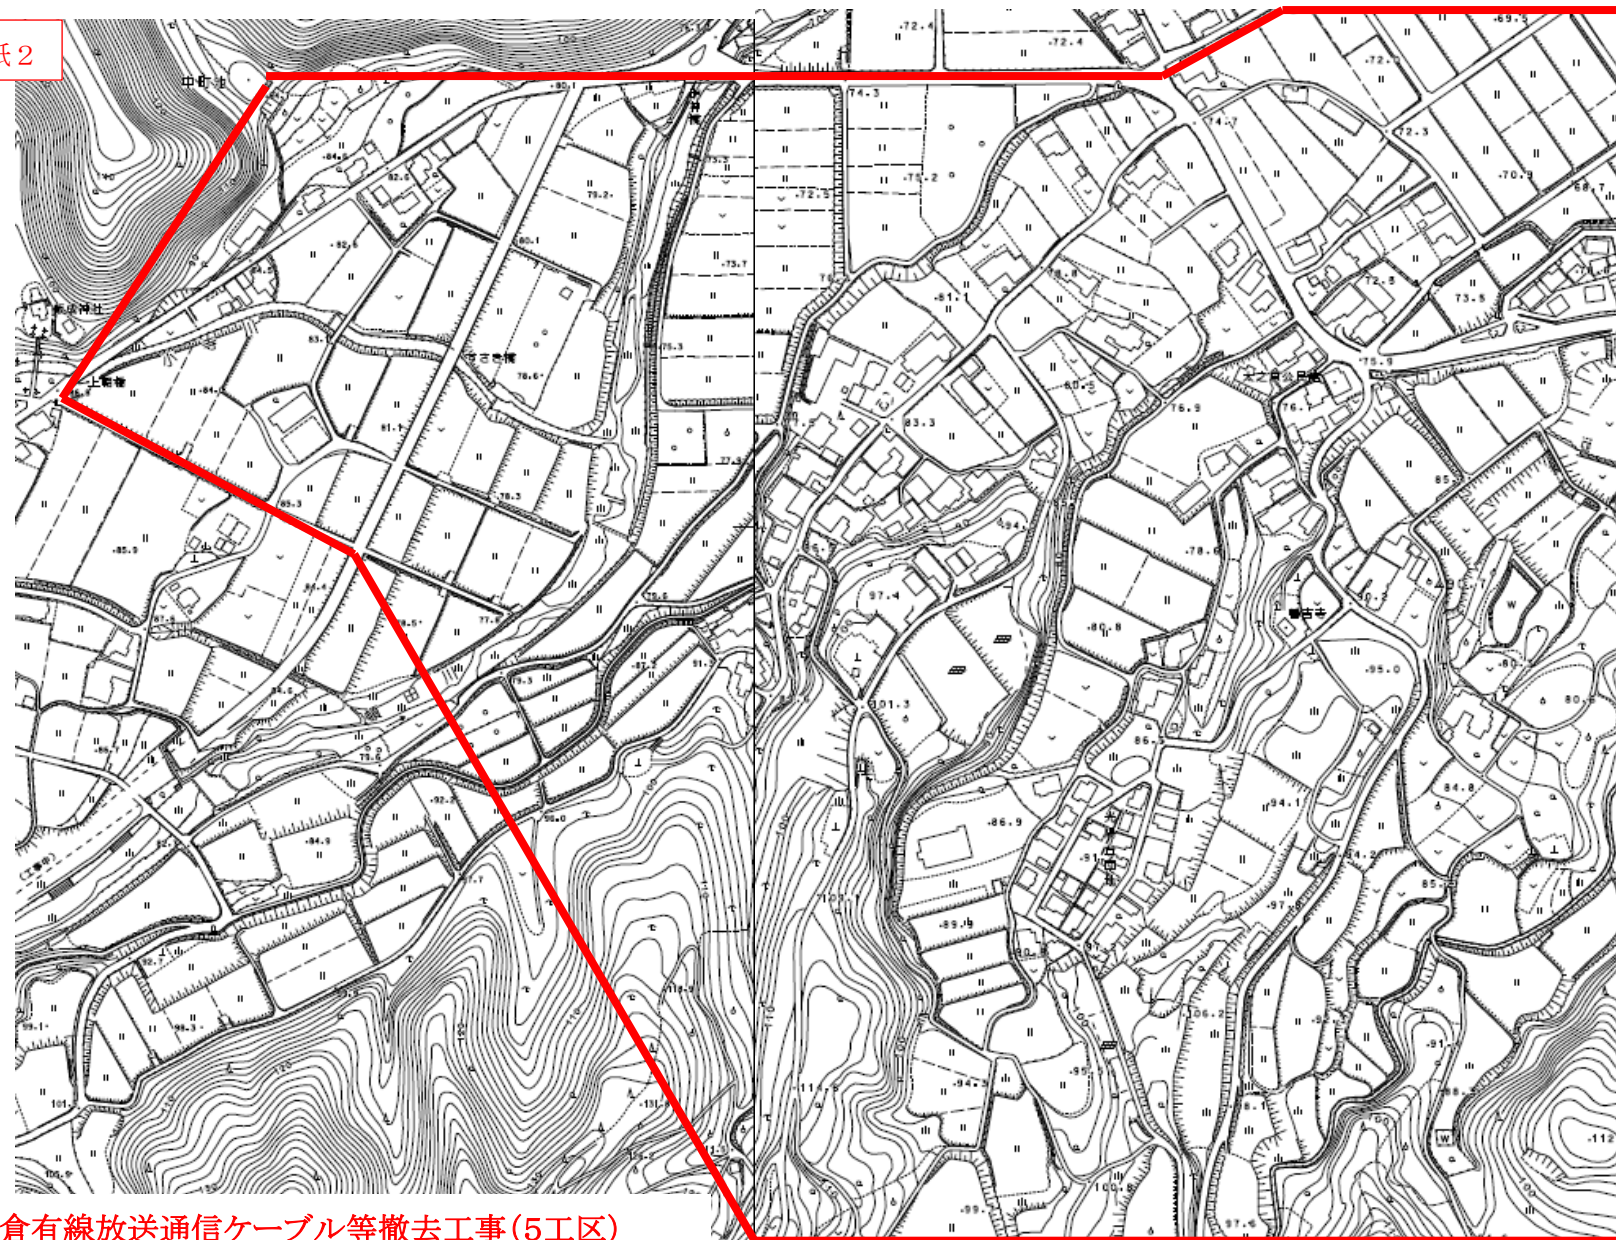

朝倉有線放送通信ケーブル等撤去工事(1工区-2)

朝倉有線放送通信ケーブル等撤去工事(1工区-3)

朝倉有線放送通信ケーブル等撤去工事(2工区-1)

朝倉有線放送通信ケーブル等撤去工事(3工区)

朝倉有線放送通信ケーブル等撤去工事(5工区)

朝倉有線放送通信ケーブル等撤去工事(7工区-1)

別紙 2

朝倉有線放送通信ケーブル等撤去工事(7工区-2)

朝倉有線放送通信ケーブル等撤去工事(8工区)