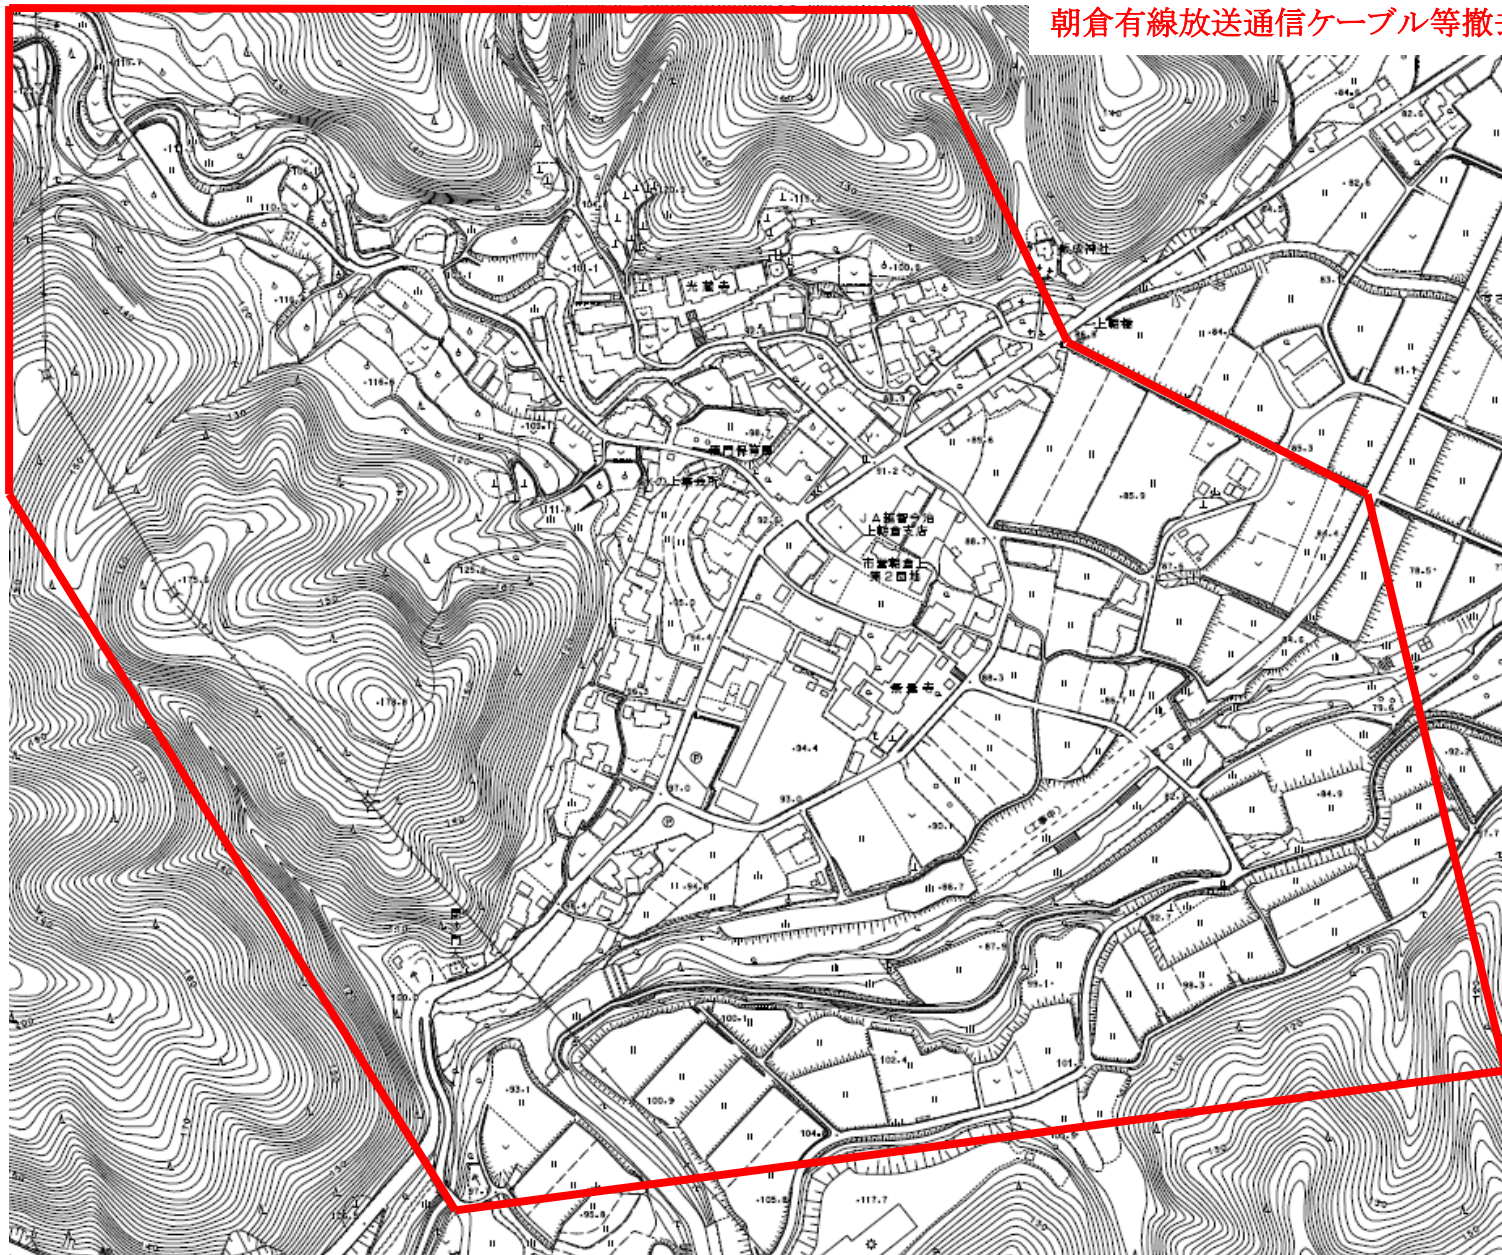

朝倉有線放送通信ケーブル等撤去工事(1工区-2)

朝倉有線放送通信ケーブル等撤去工事(1工区-3)

朝倉有線放送通信ケーブル等撤去工事(2工区-1)

朝倉有線放送通信ケーブル等撤去工事(3工区)

朝倉有線放送通信ケーブル等撤去工事(5工区)

朝倉有線放送通信ケーブル等撤去工事(7工区-1)

別紙 2

朝倉有線放送通信ケーブル等撤去工事(7工区-2)

朝倉有線放送通信ケーブル等撤去工事(8工区)