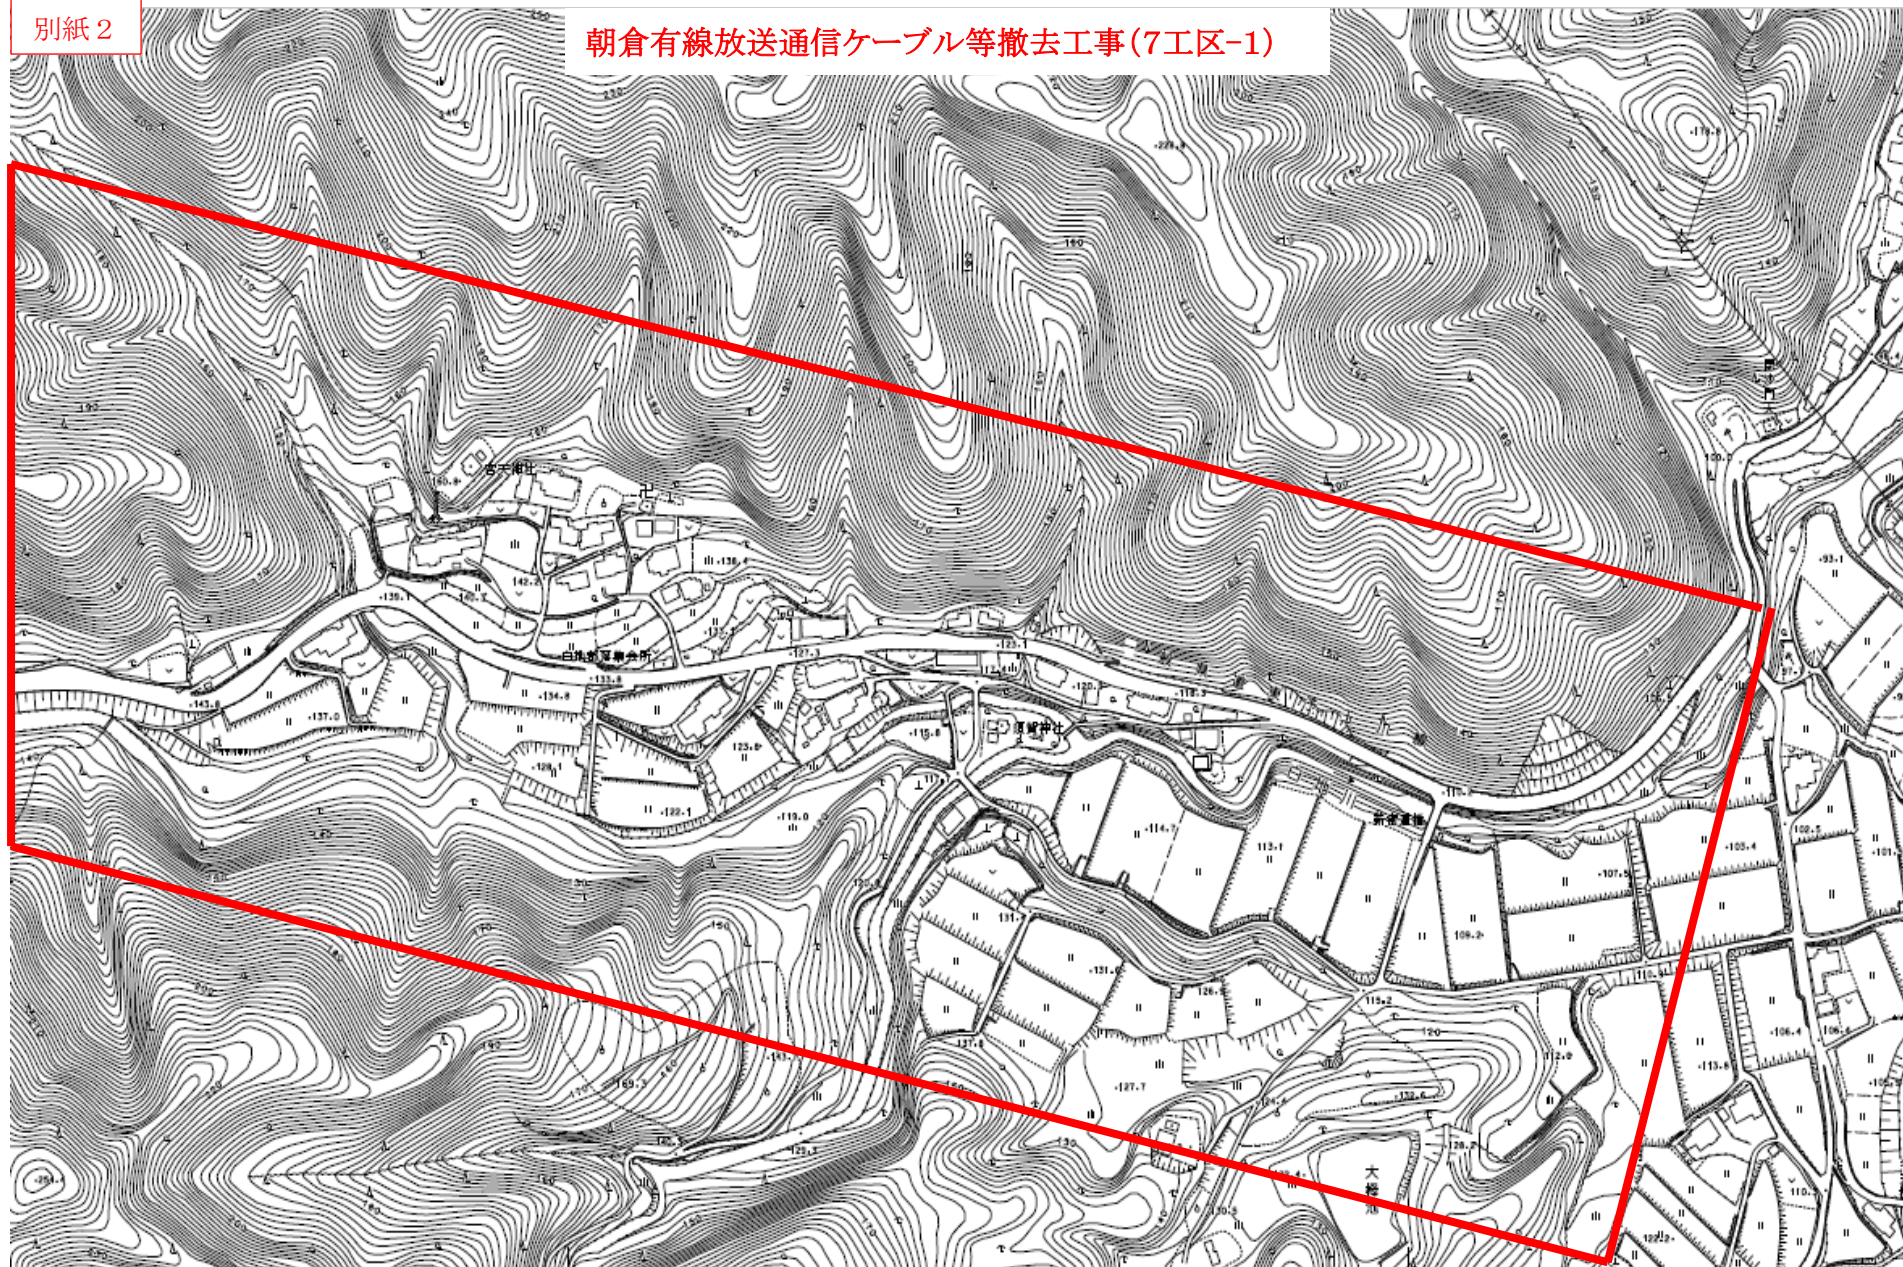

朝倉有線放送通信ケーブル等撤去工事(1工区-2)

朝倉有線放送通信ケーブル等撤去工事(1工区-3)

朝倉有線放送通信ケーブル等撤去工事(2工区-1)

朝倉有線放送通信ケーブル等撤去工事(3工区)

朝倉有線放送通信ケーブル等撤去工事(5工区)

朝倉有線放送通信ケーブル等撤去工事(7工区-1)

別紙 2

朝倉有線放送通信ケーブル等撤去工事(7工区-2)

朝倉有線放送通信ケーブル等撤去工事(8工区)