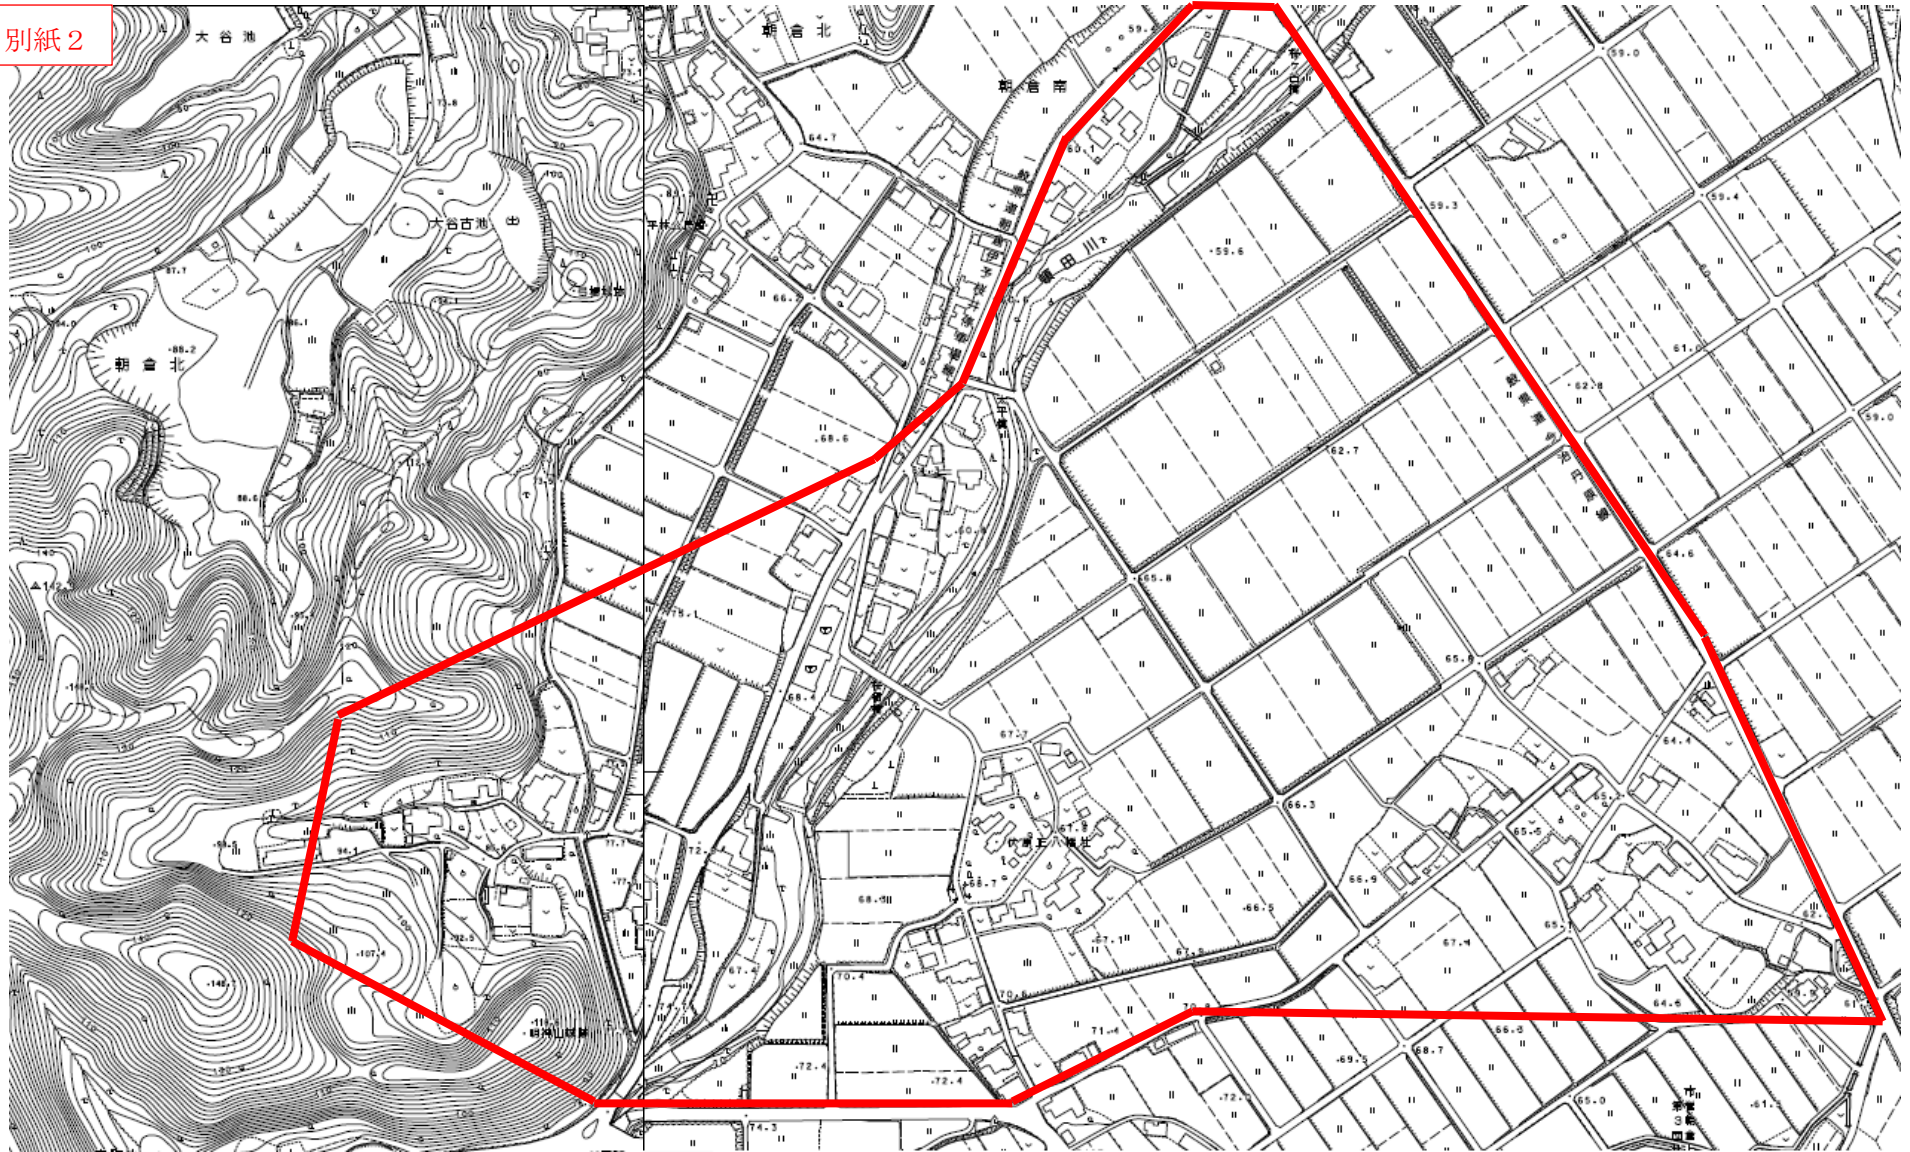

朝倉有線放送通信ケーブル等撤去工事(1工区-2)

朝倉有線放送通信ケーブル等撤去工事(1工区-3)

朝倉有線放送通信ケーブル等撤去工事(2工区-1)

朝倉有線放送通信ケーブル等撤去工事(3工区)

朝倉有線放送通信ケーブル等撤去工事(5工区)

朝倉有線放送通信ケーブル等撤去工事(7工区-1)

別紙 2

朝倉有線放送通信ケーブル等撤去工事(7工区-2)

朝倉有線放送通信ケーブル等撤去工事(8工区)