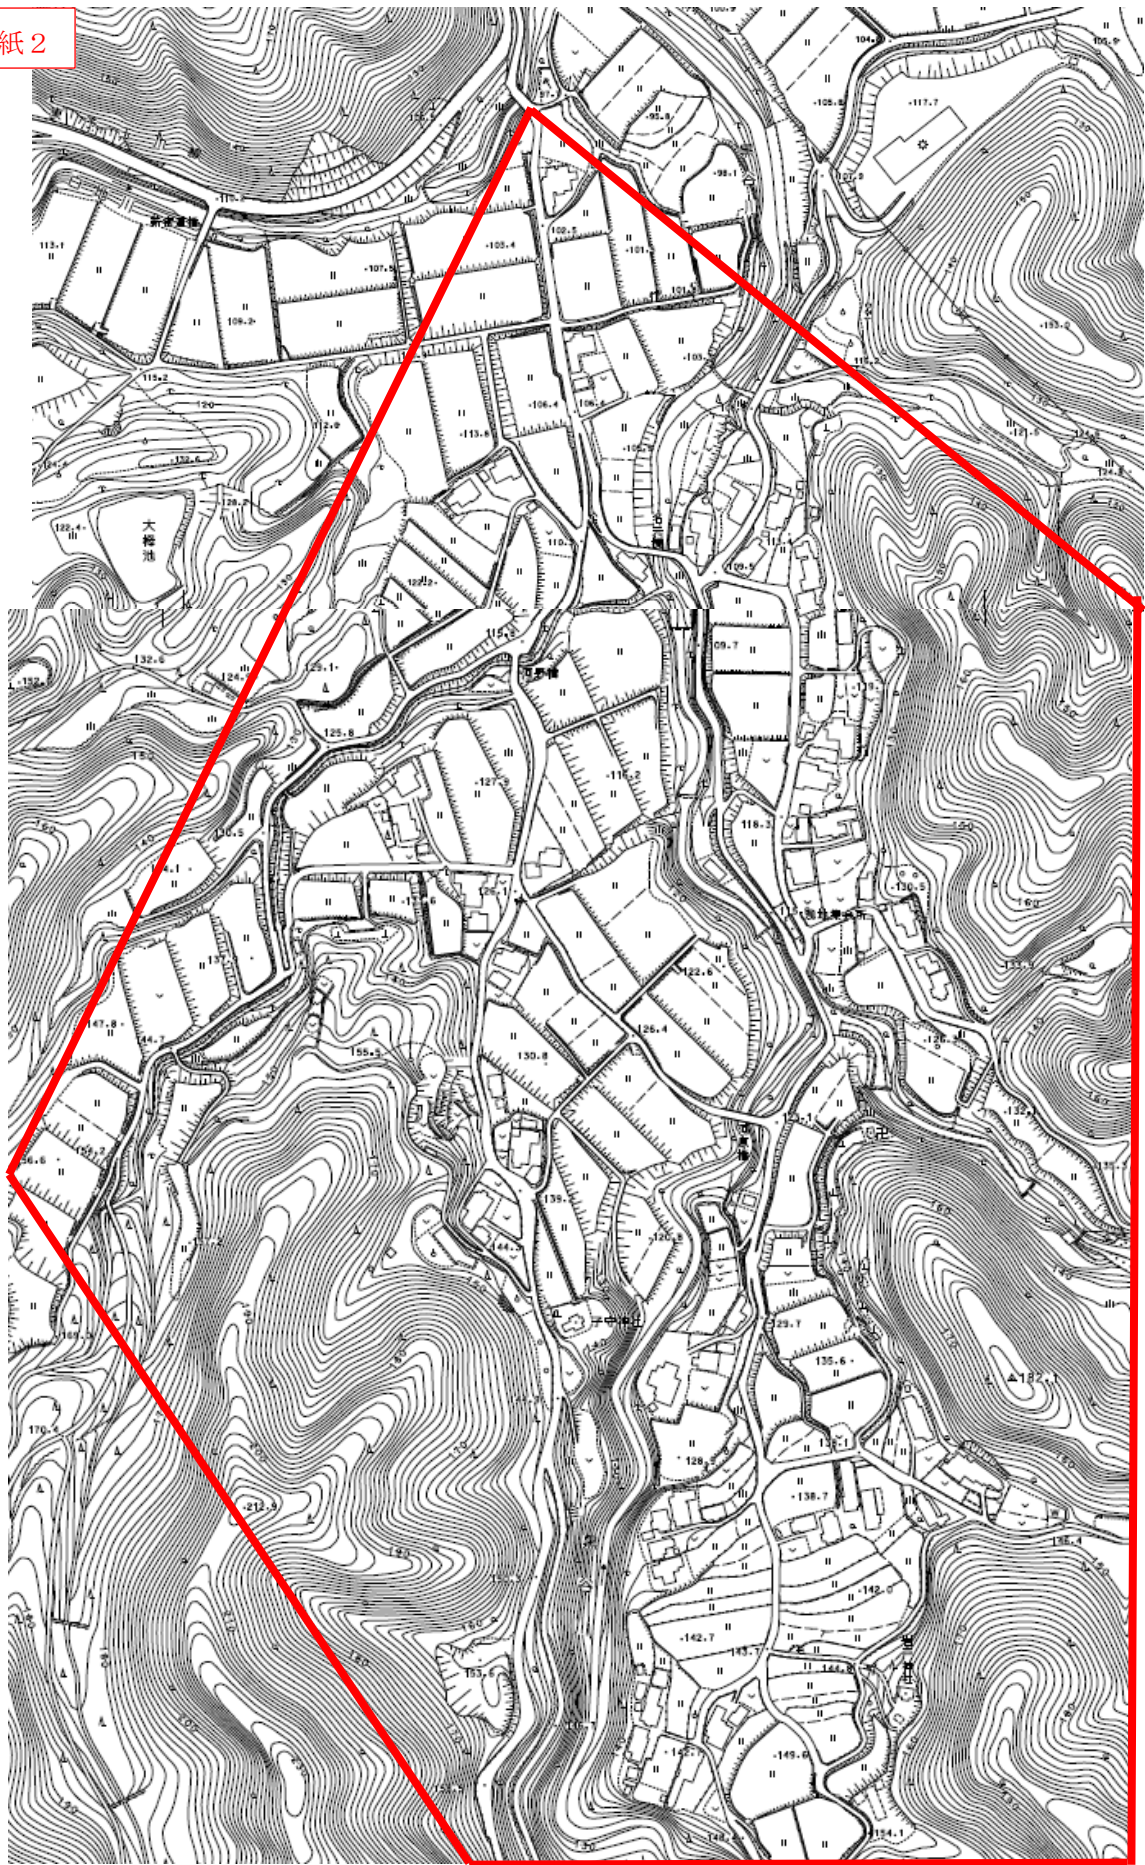

朝倉有線放送通信ケーブル等撤去工事(1工区-2)

朝倉有線放送通信ケーブル等撤去工事(1工区-3)

朝倉有線放送通信ケーブル等撤去工事(2工区-1)

朝倉有線放送通信ケーブル等撤去工事(3工区)

朝倉有線放送通信ケーブル等撤去工事(5工区)

朝倉有線放送通信ケーブル等撤去工事(7工区-1)

別紙 2

朝倉有線放送通信ケーブル等撤去工事(7工区-2)

朝倉有線放送通信ケーブル等撤去工事(8工区)