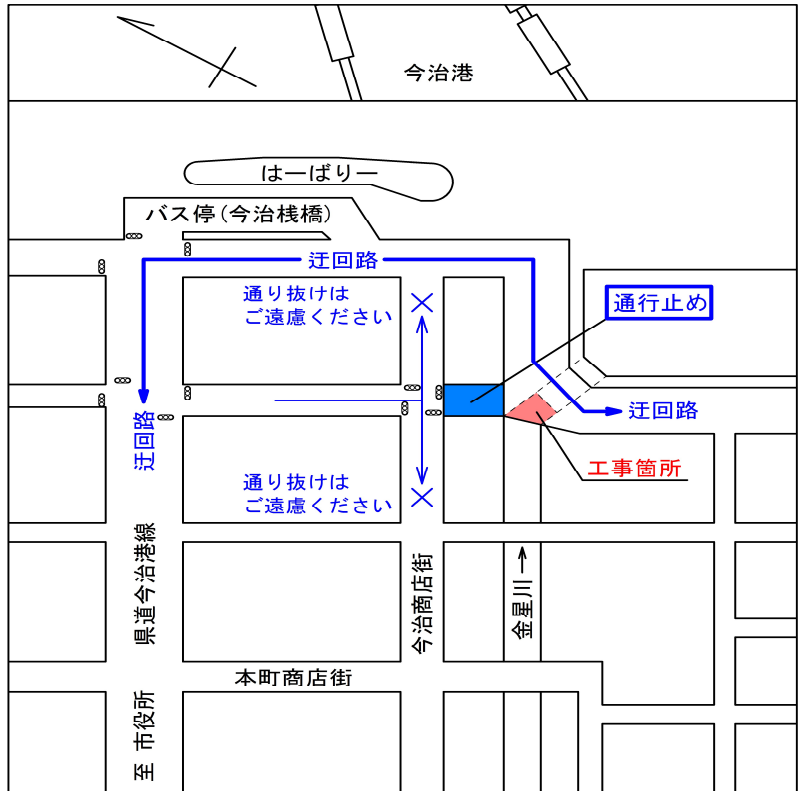

通行止めのお知らせ 常盤町一丁目（中浜町海岸通線）

老朽化と震災に備えるため、橋の架け替え工事を予定しています。工事期間中は自動車・自動二輪車などは通行止めとなるため、迂回をお願いいたします。商店街への進入は可能ですが、歩行者の安全のため、通り抜けはご遠慮ください。

ご不便をお掛けしますが、ご協力をお願いします。

■通行止め期間（予定） 令和5年10月～令和6年8月

■問合せ先 港湾漁港課 電話 0898-36-1545 FAX 0898-22-4121

直進できませんので、迂回路をご利用ください。

迂回路について

※商店街方面への用がない方は、迂回路を通行してください。

市役所方面から今治城方面へは交差点を直進

美保町方面から今治城方面へは交差点を左折

バス停前の交差点を右折