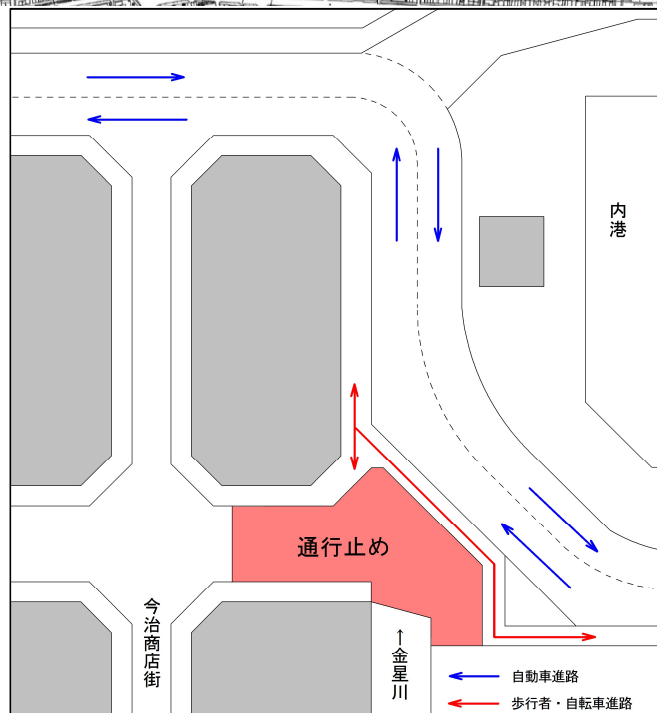

通行止めのお知らせ 常盤町一丁目（中浜町海岸通線）

老朽化と震災に備えるため、橋の架け替え工事を予定しています。工事期間中は自動車・自動二輪車などは通行止めとなるため、迂回をお願いいたします。商店街への進入は可能ですが、歩行者の安全のため、通り抜けはご遠慮ください。

ご不便をお掛けしますが、ご協力をお願いします。

■通行止め期間（予定） 令和5年10月～令和6年8月

■問合せ先 港湾漁港課 電話 0898-36-1545 FAX 0898-22-4121

直進できませんので、迂回路をご利用ください。

迂回路について

※商店街方面への用がない方は、迂回路を通行してください。

市役所方面から今治城方面へは交差点を直進

美保町方面から今治城方面へは交差点を左折

バス停前の交差点を右折