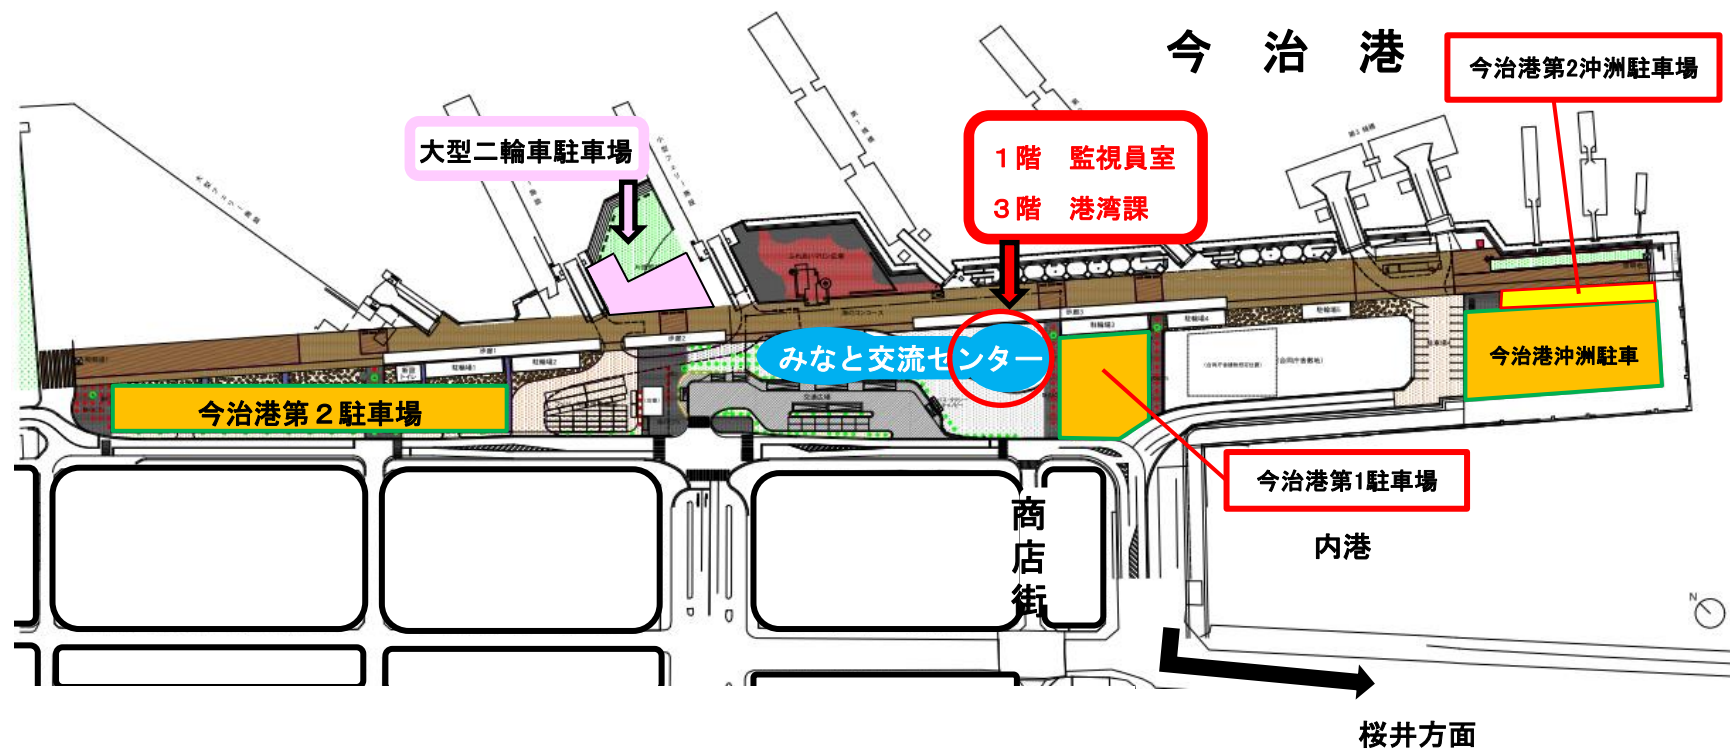

みなと交流センター (はーばいー)

〒794-0013 今治市片原町一丁目100-3

電話 0898-22-4120 (今治市港湾課)

FAX 0898-22-4121

今治駅