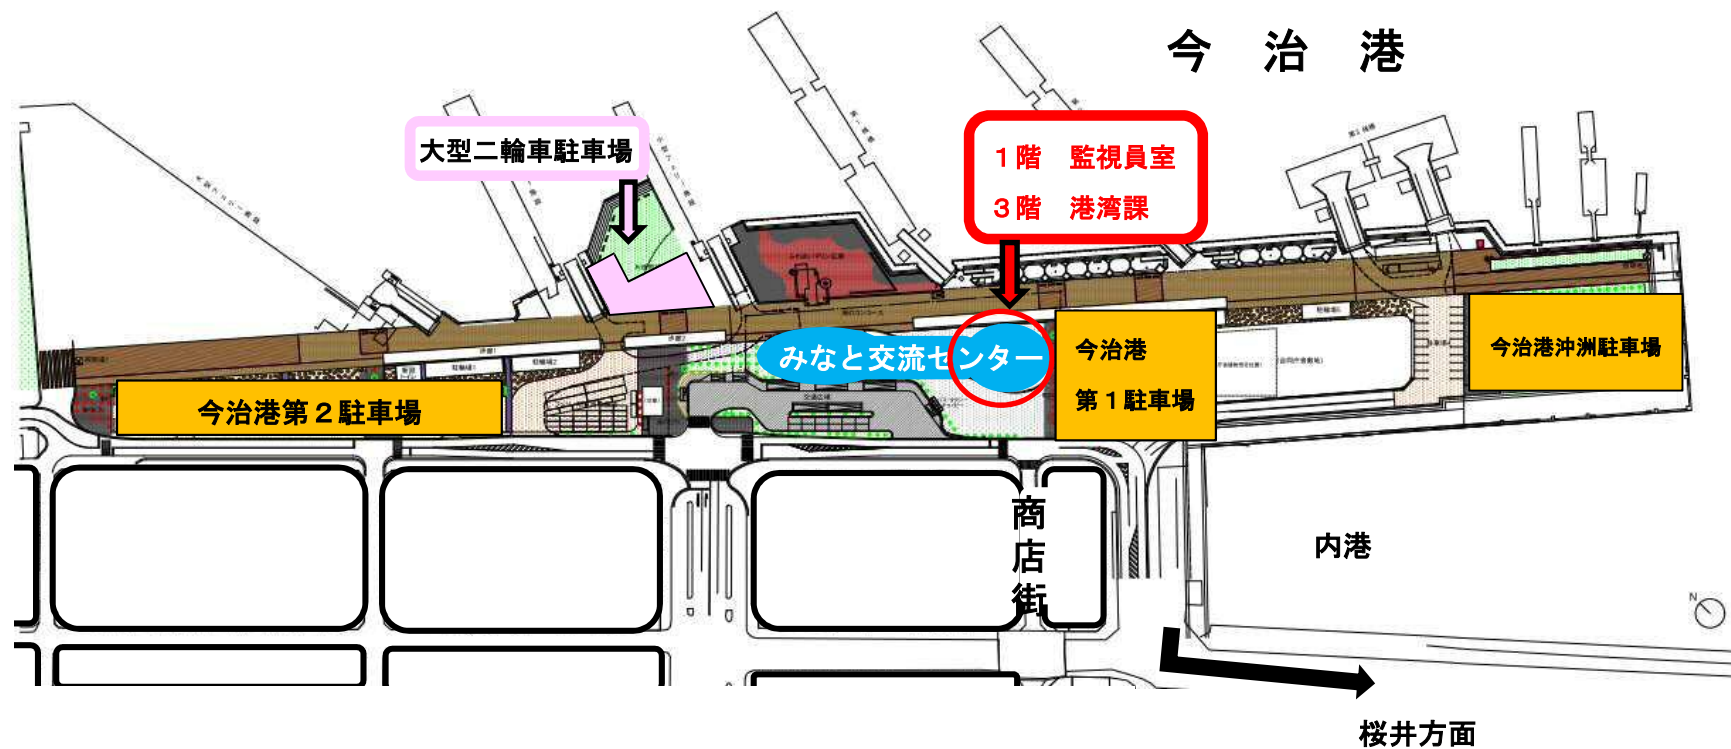

みなと交流センター (はーばいー)

〒794-0013 今治市片原町一丁目100-3

電話 0898-22-4120 (今治市港湾課)

FAX 0898-22-4121

今治駅