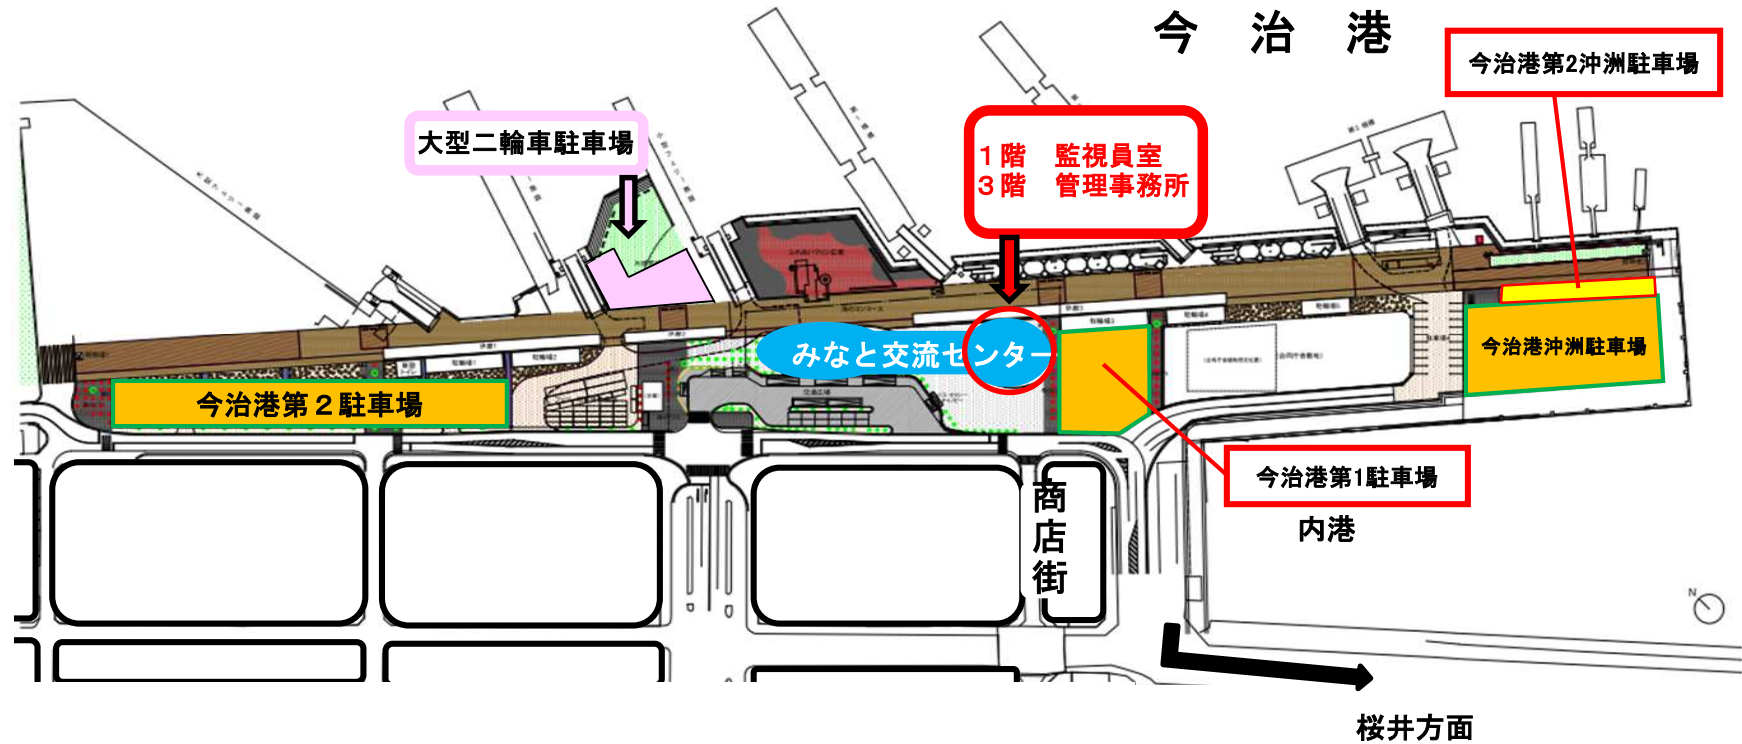

# みなと交流センター (はーばいー)

〒794-0013 今治市片原町一丁目100-3

電話 0898-22-4120 (管理事務所)

FAX 0898-22-4121

今治駅