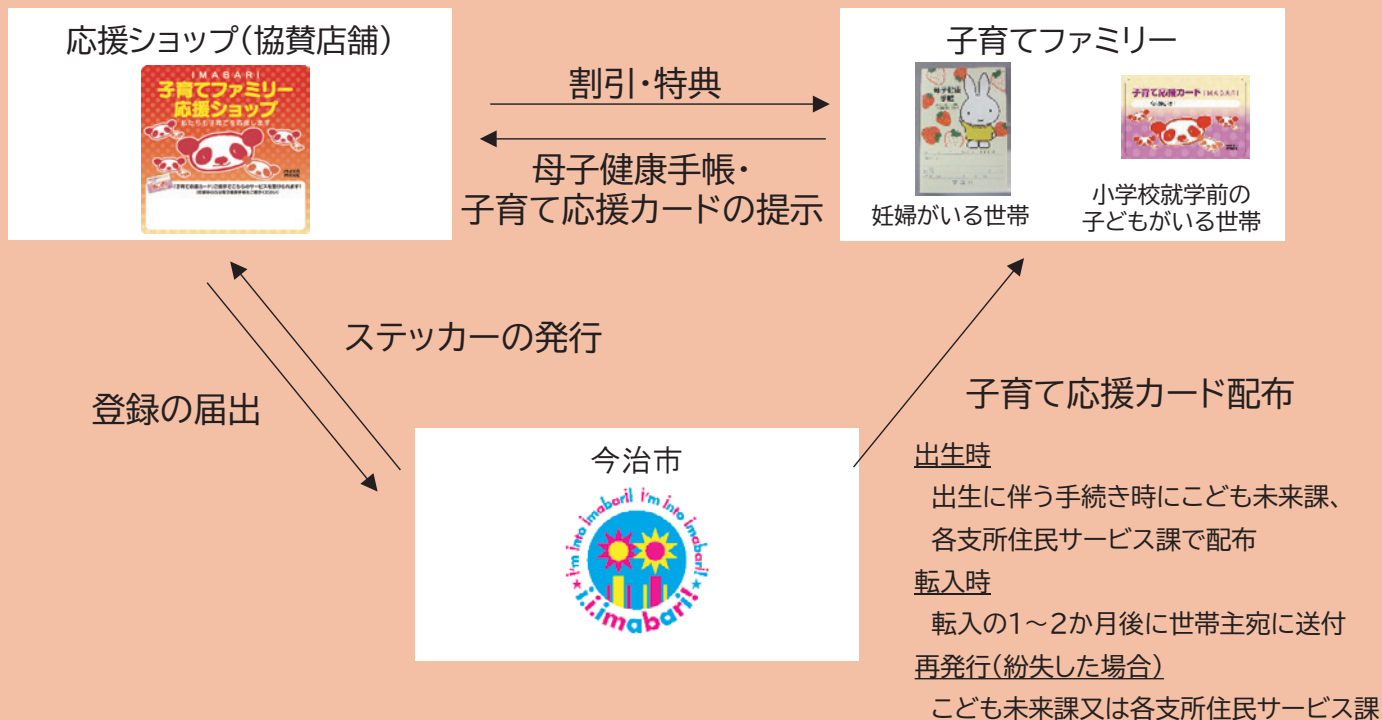

子育てファミリー応援ショップの仕組み

妊婦や就学前の子どもがいる世帯の方が、子育てファミリー応援ショップを利用した際に、「母子健康手帳」または「子育て応援カード」を提示すると、応援ショップが独自に決めた割引や特典等のサービスを受けることができます。

協賛店舗を募集しています！

登録方法

この事業にご賛同・ご協力いただける方は、届出書をこども未来課までご提出(郵送・FAX・メール可)していただくか、電子申請にてお申込みください。ご登録後、店頭等に掲示していただくステッカーを送付いたします。