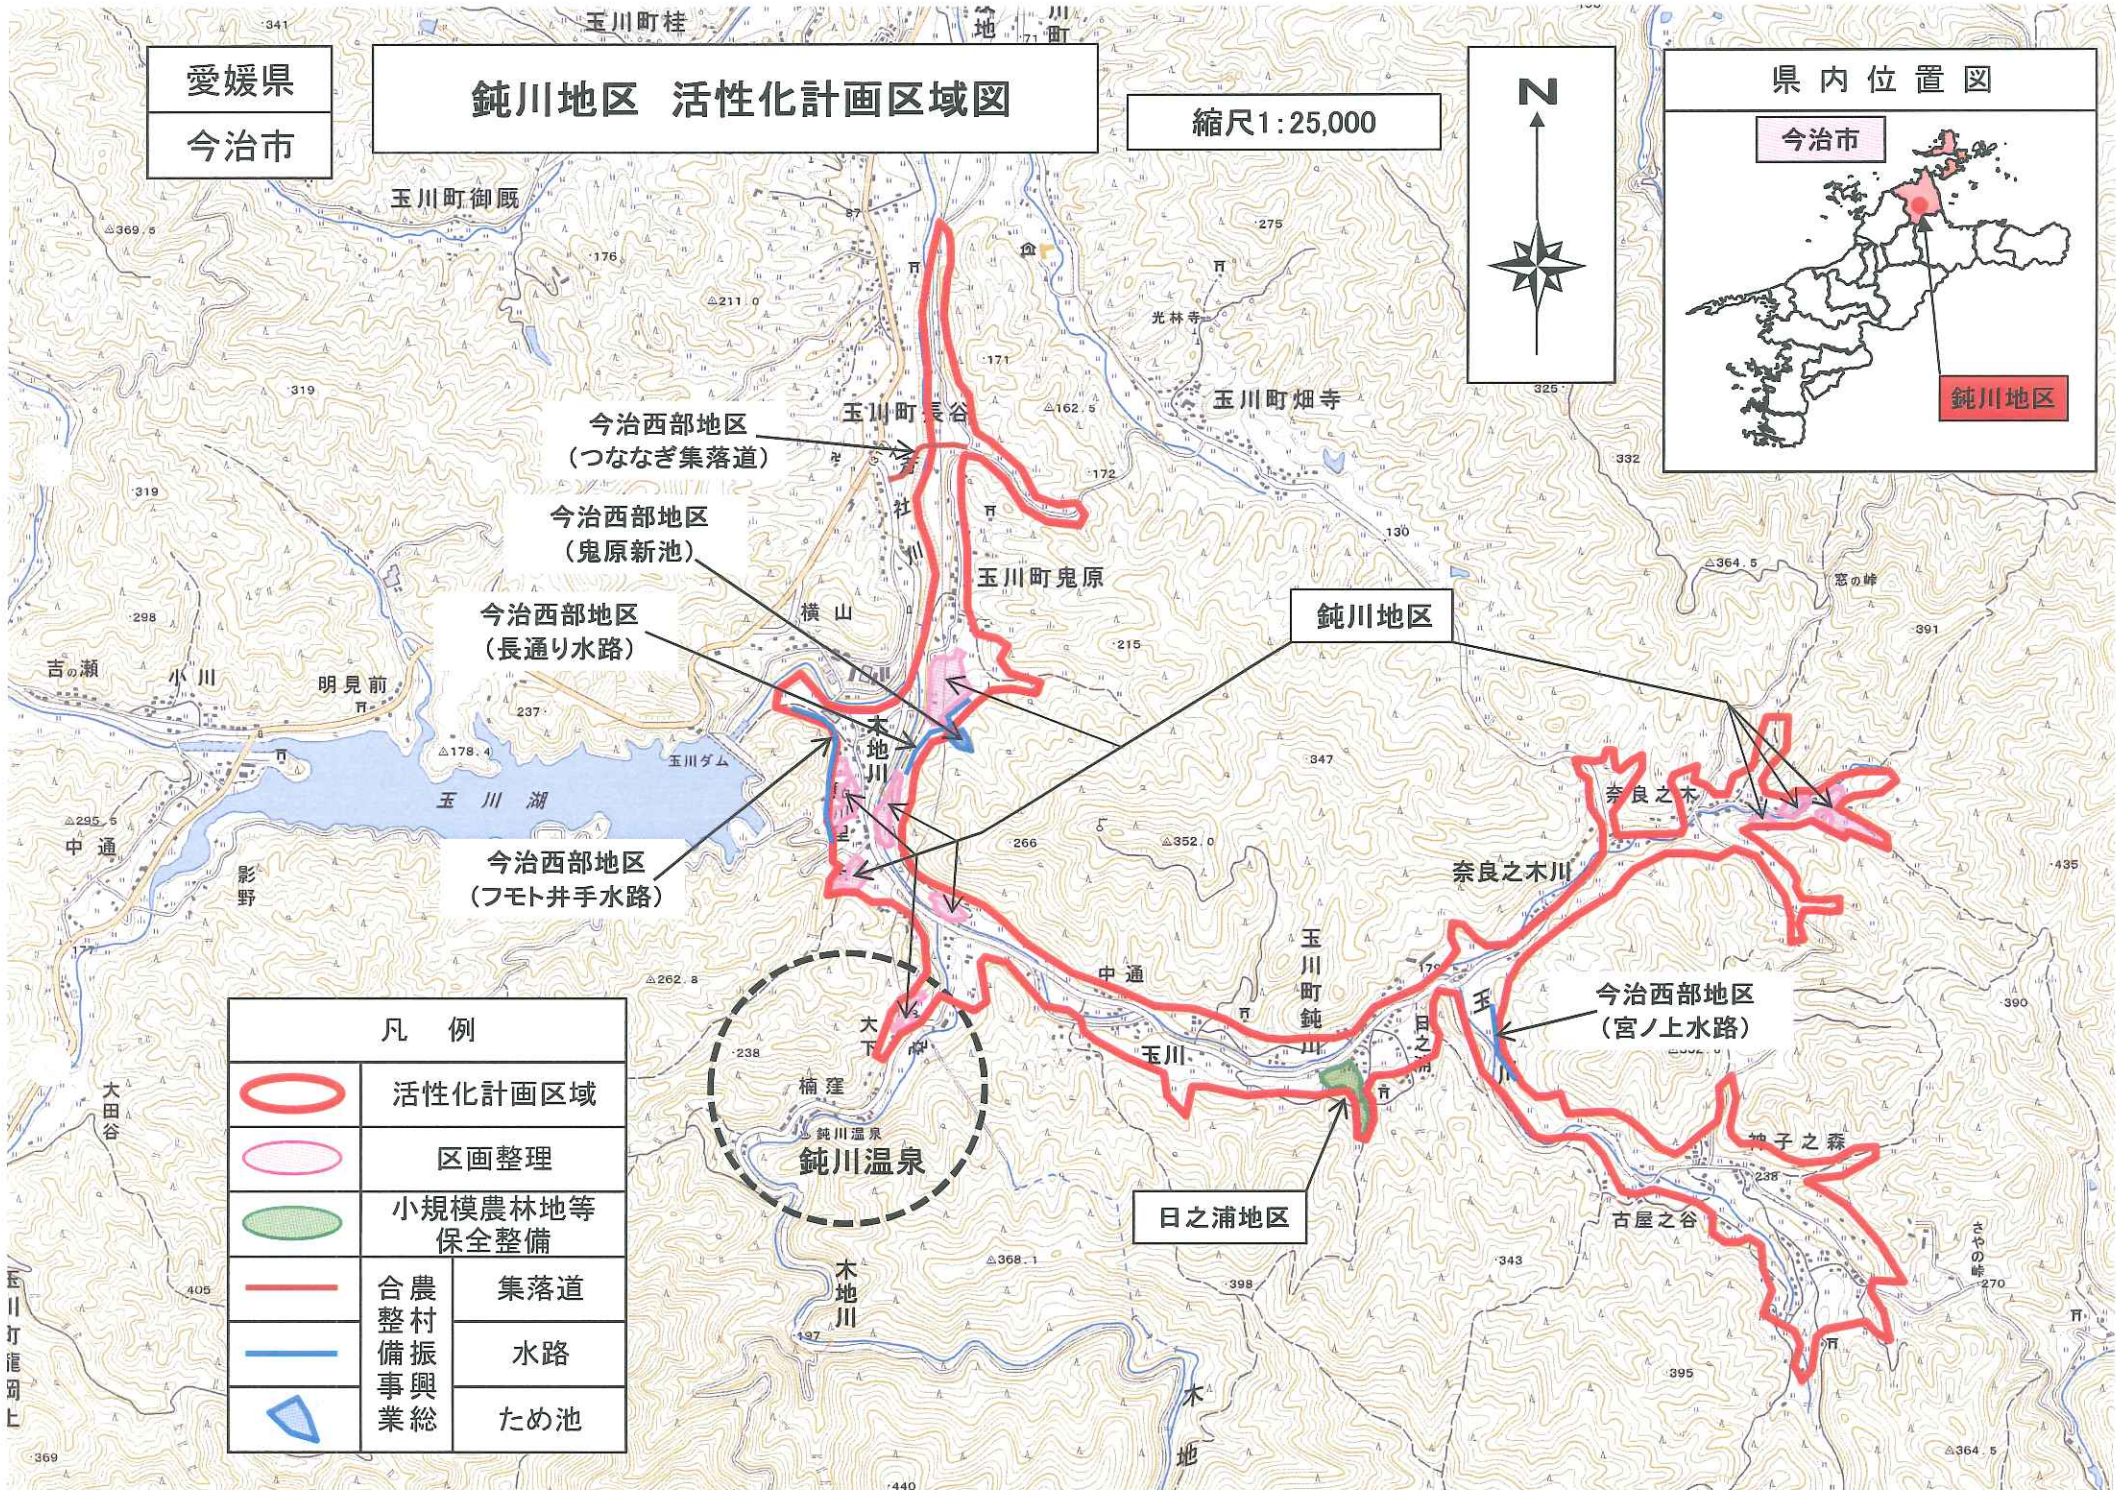

愛媛県

今治市

鈍川地区 活性化計画区域図

縮尺1:25,000

N

県内位置図

今治市

鈍川地区

凡 例	
	活性化計画区域
	区画整理
	小規模農林地等 保全整備
	合農 村落道
	整村 水路
	備振 ため池
	業興 総

玉川町龍岡上

369

440

364.5